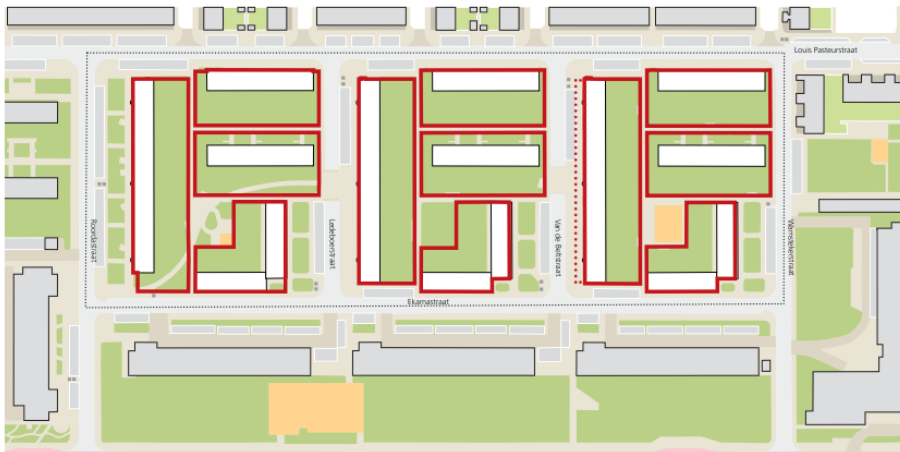

Overzicht oude en nieuwe situatie Boerhaavewijk Noord

Bestaande situatie

Nieuwe situatie

	Bestaande situatie	Nieuwe situatie
Woningaantal:	276	228
<ul style="list-style-type: none"> • Renovatie • Sloop • Nieuwbouw 		120 -156 117
Groen	14.968 m²	5.989 m² (+ 9.651 m ² voor- en achtertuinen)
Aantal bomen in plangebied	227	166 (+ 23 herplant alternatieve locatie)
Te kappen bomen totaal:		83
<ul style="list-style-type: none"> • Vergunningplichtig • Niet-vergunningplichtig 		45 38
Te kappen monumentale bomen	-	-
Herplant in plangebied		22
Alternatieve herplantlocatie (Belcanto)		23
Parkeren	Openbare ruimte	Openbare ruimte
Eigendom Gemeente	16.961 m²	18.305 m²
Eigendom Elan Wonen (rode arcering)	21.094 m²	19.750 m²

Bomen in oude situatie

- Boom gemeente Haarlem
- Boom Elan Wonen
- Kap-vergunningplichtig
- Kap

Bomen in nieuwe situatie

- Bebouwing nieuw
- Bebouwing innovatie
- Bebouwing omgeving
- Groen
- Overgangsgroen
- Erf
- Weg
- Parkeerplaats
- Schematische
- Proef tuin
- Proef tuin
- Proef tuin
- Bestaande boom
- Nieuwe boom - te groot
- Nieuwe boom - te groot
- Nieuwe boom - te groot
- Plattegrond
- Erfbeheerder
- Hoof