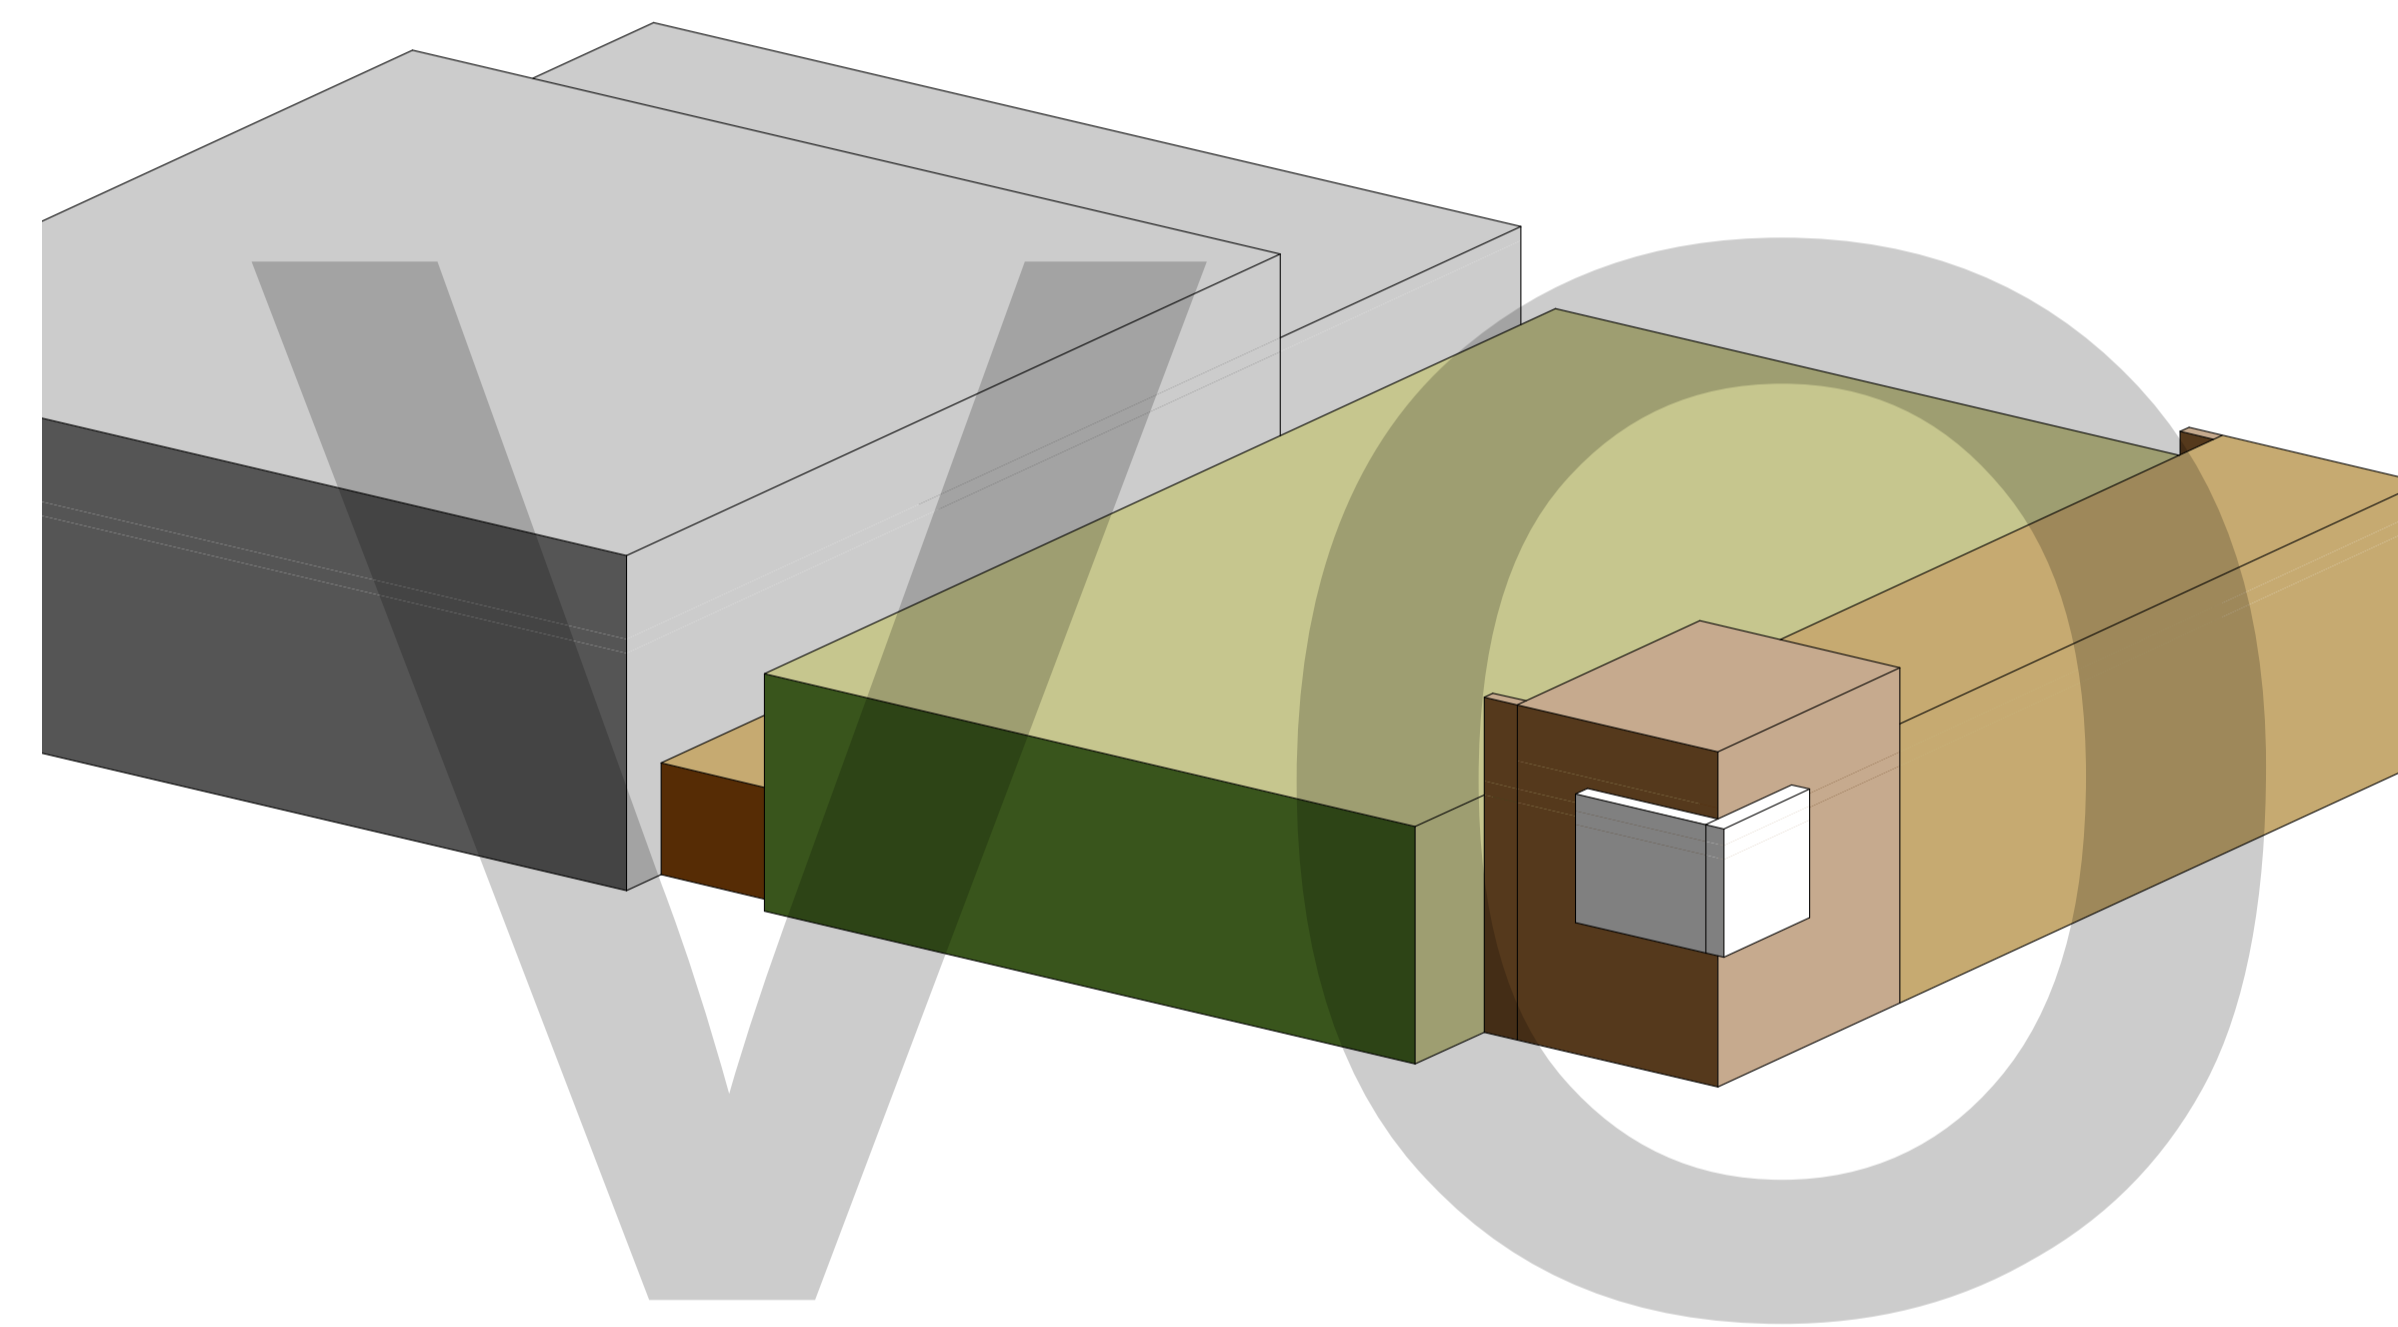

groene gevel bv heesters

geprofileerd cortenstalen gevel

OOSTGEVEL
schaal 1:150

kinheim

5

8

13

nieuwe hek

plein
wachten / spelen

fietspad auto te gast

BEGANEGROND
 schaal 1:100

BEGANEGROND
schaal 1:100

OOSTGEVEL
schaal 1:150

WESTGEVEL
schaal 1:150

NOORDGEVEL
schaal 1:100

DOORSNEDE
schaal 1:100

ZUIDGEVEL
schaal 1:100