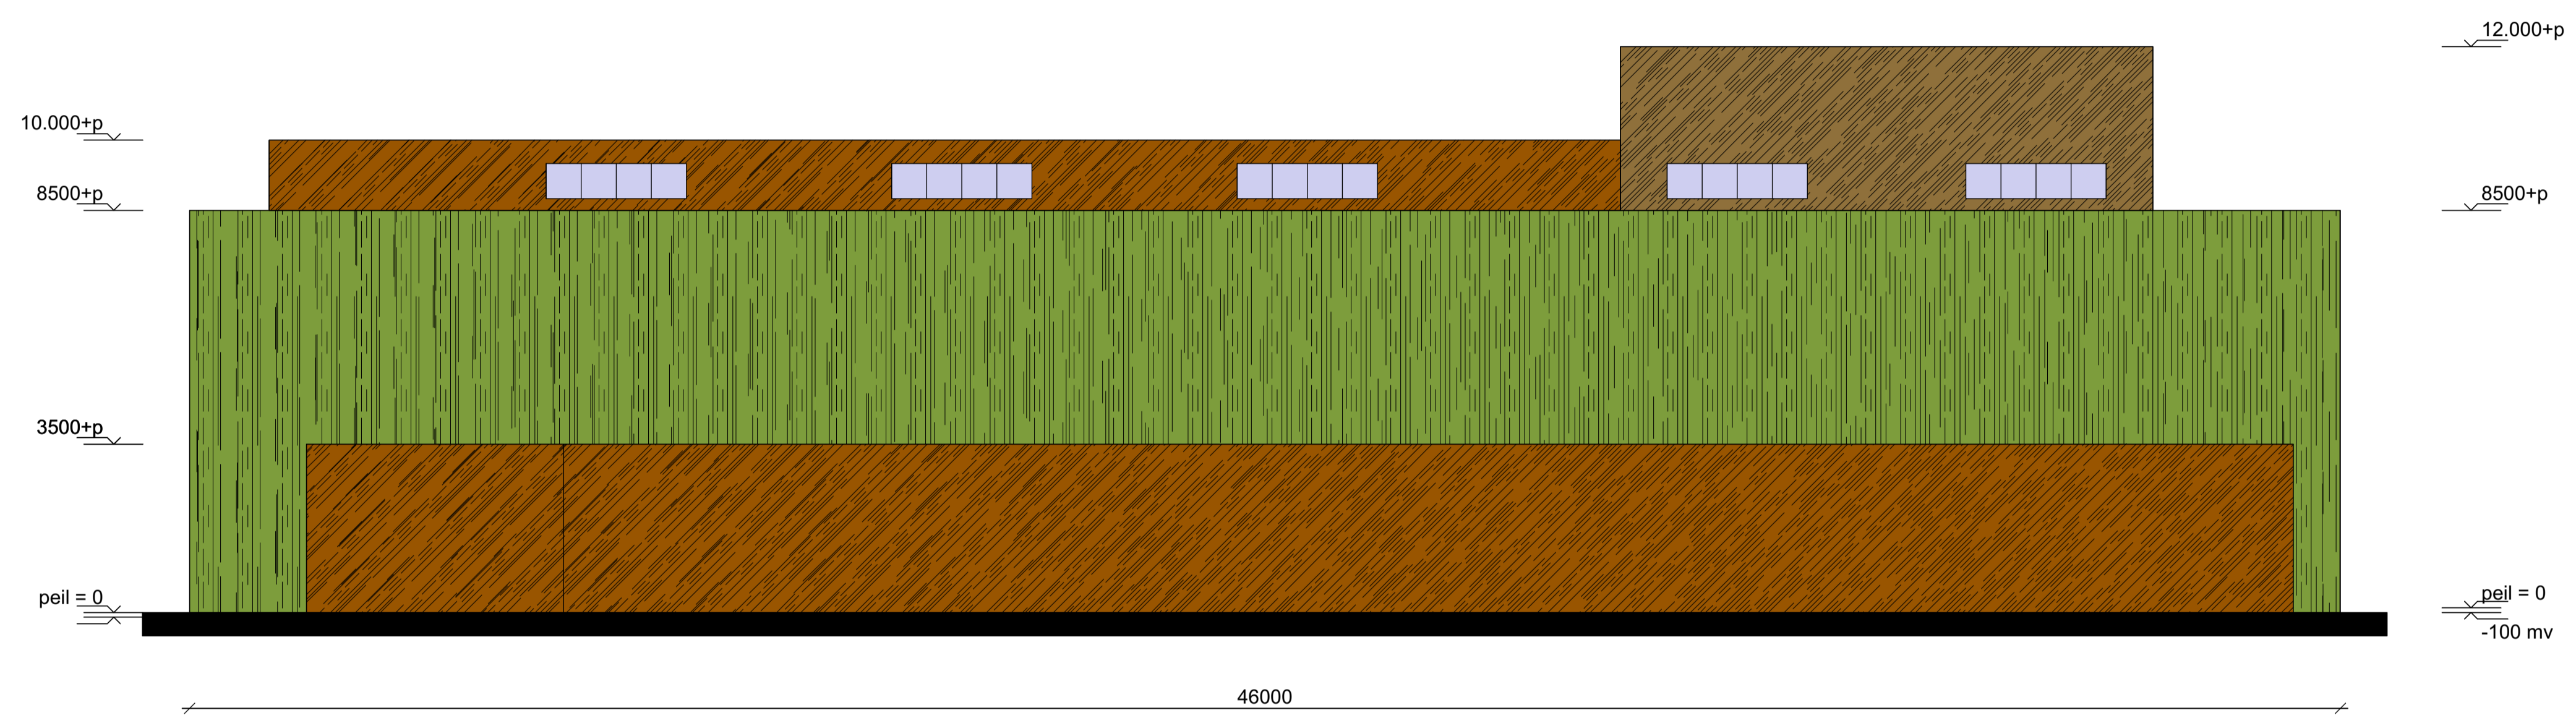

plein
wachten / spelen

fietspad auto te gast

BEGANEGROND
 schaal 1:100

BEGANEGROND
schaal 1:100

OOSTGEVEL
schaal 1:150

WESTGEVEL
schaal 1:150

NOORDGEVEL
schaal 1:100

DOORSNEDE
schaal 1:100

ZUIDGEVEL
schaal 1:100