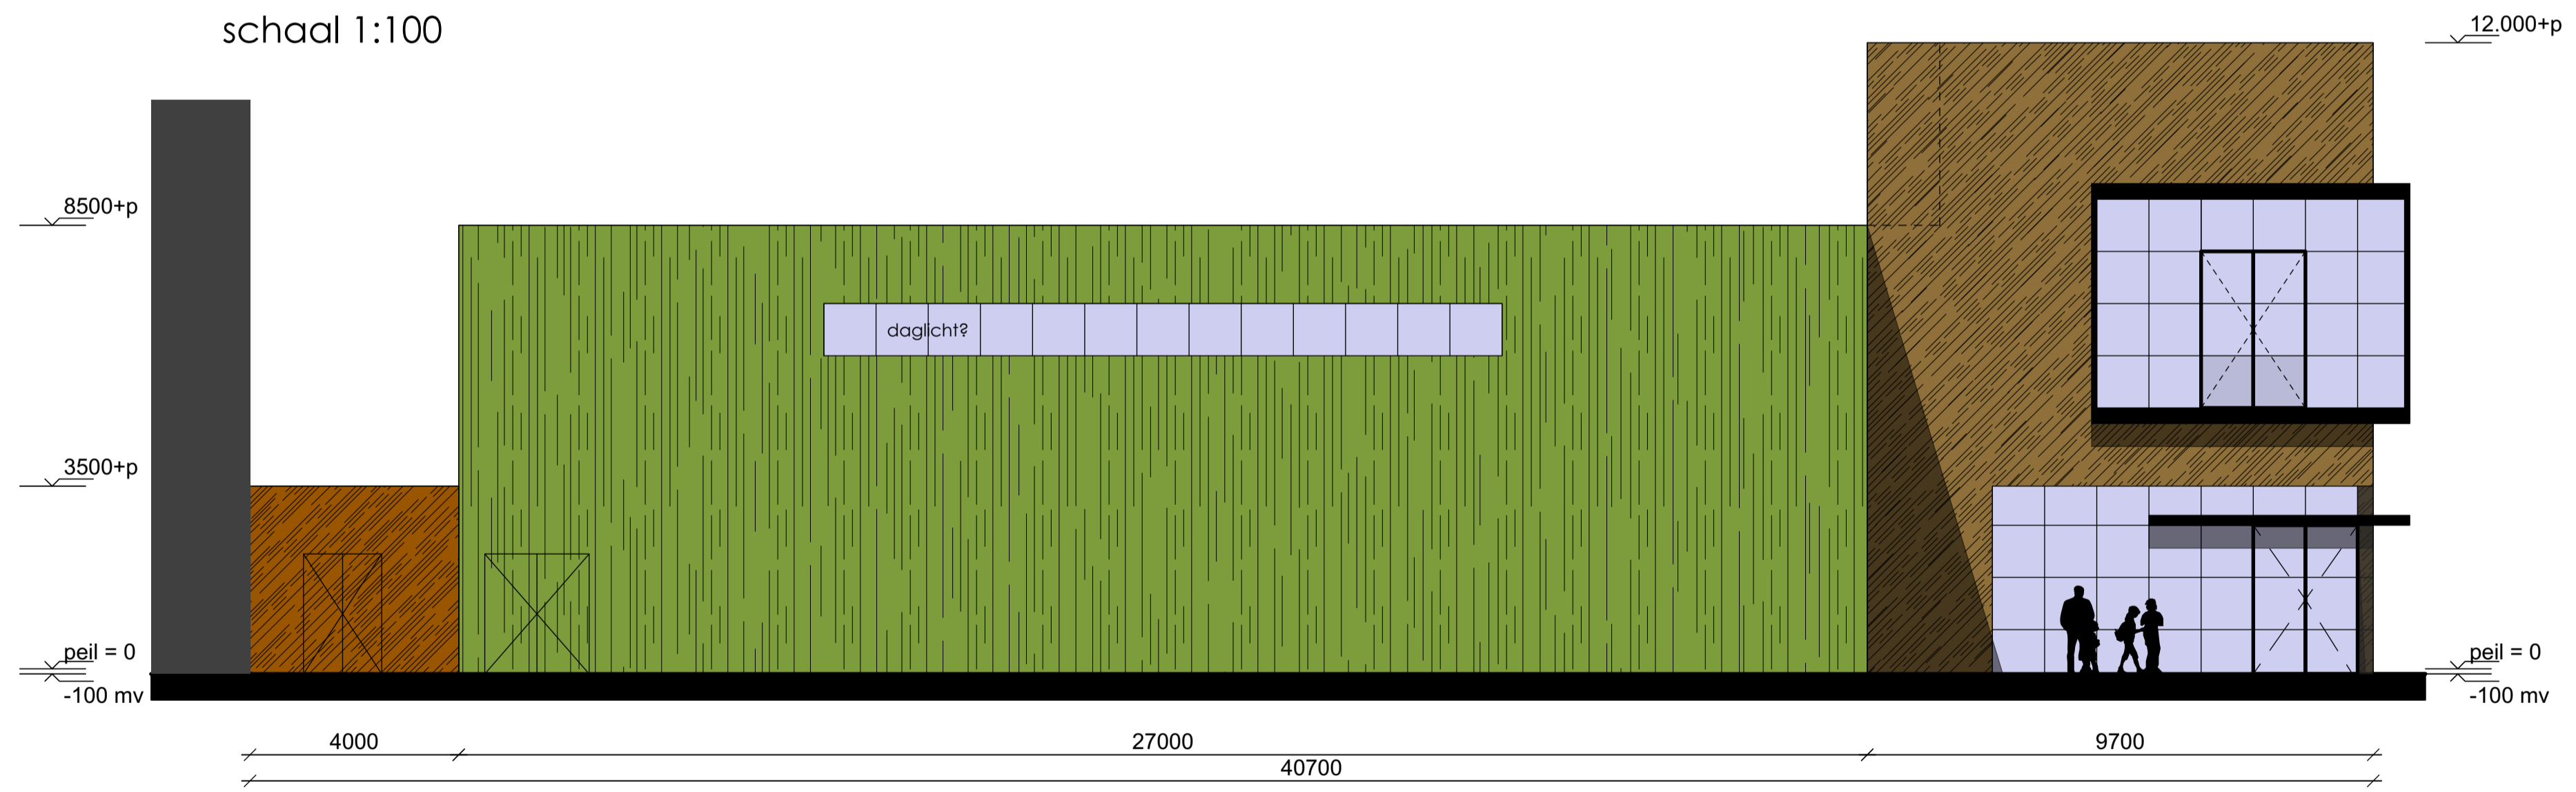

plein
wachten / spelen

fietspad auto te gast

BEGANEGROND
 schaal 1:100

BEGANEGROND
schaal 1:100

OOSTGEVEL
schaal 1:150

WESTGEVEL
schaal 1:150

NOORDGEVEL
schaal 1:100

DOORSNEDE
schaal 1:100

ZUIDGEVEL
schaal 1:100