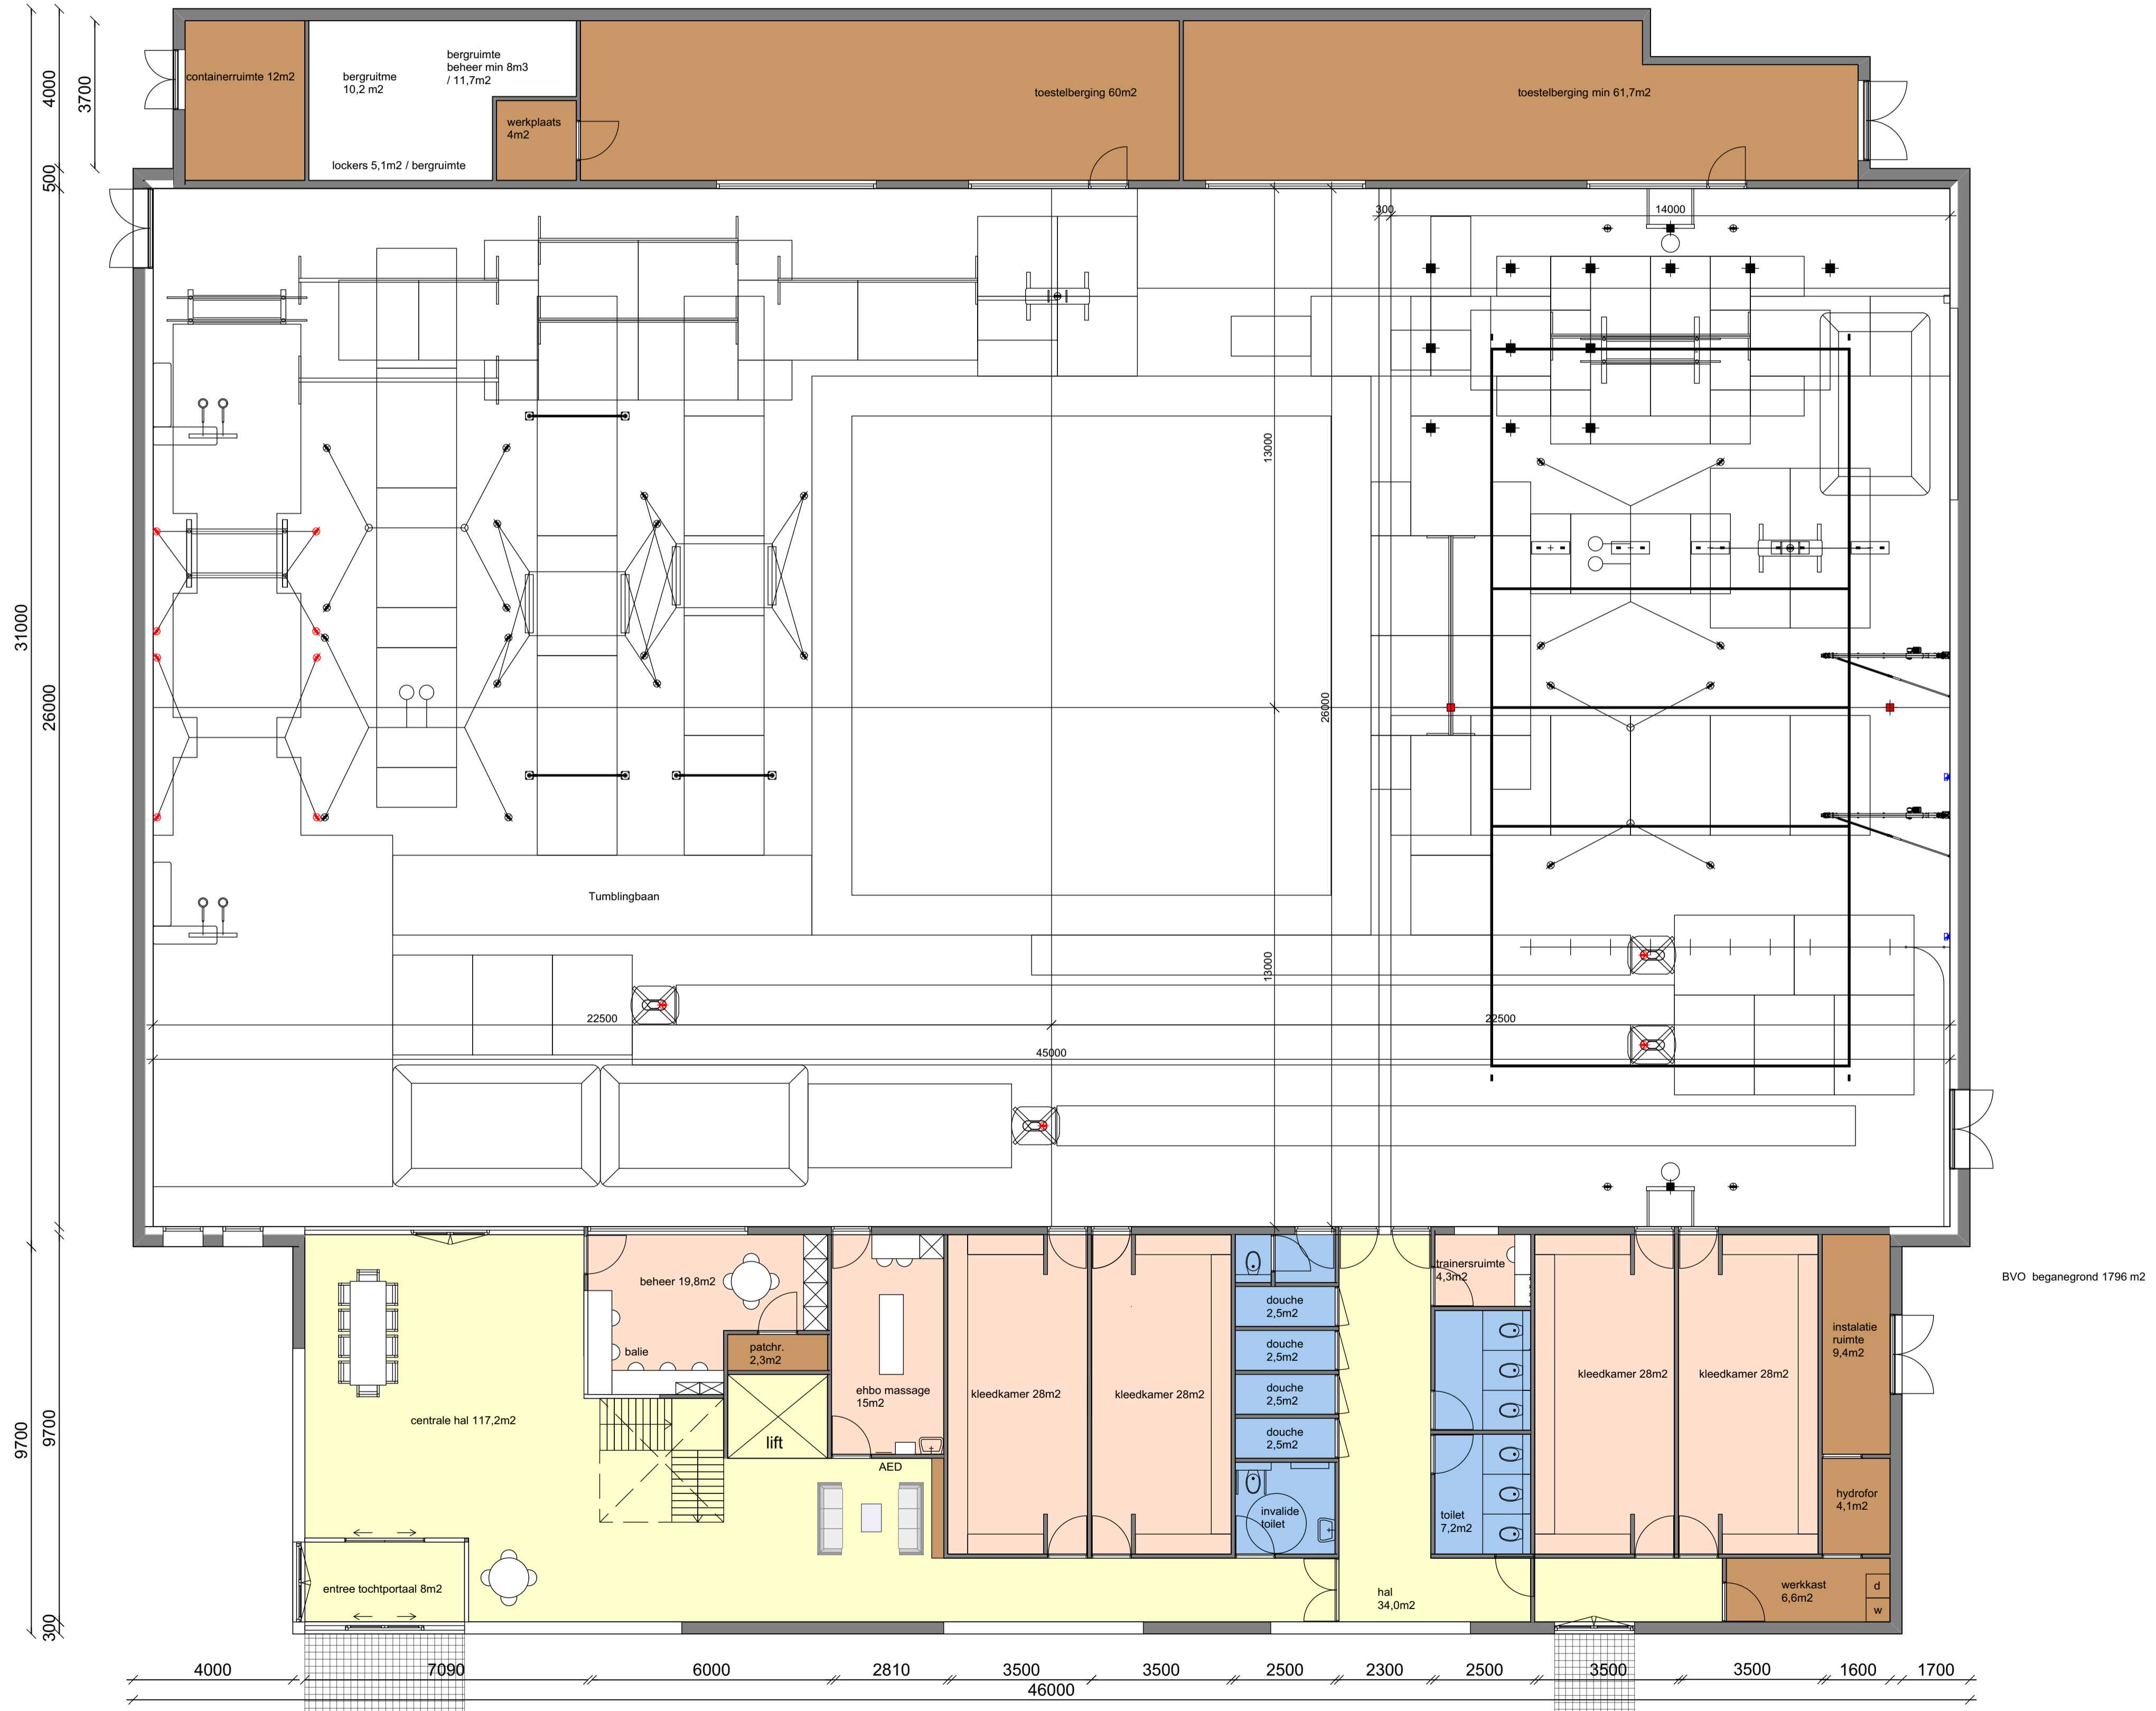

groene gevel bv heesters

geprofileerd cortenstalen gevel

OOSTGEVEL
schaal 1:150

kinheim

5

8

13

nieuwe hek

plein
wachten / spelen

fietspad auto te gast

BEGANEGROND
 schaal 1:100

BEGANEGROND
schaal 1:100

OOSTGEVEL
schaal 1:150

WESTGEVEL
schaal 1:150

NOORDGEVEL
schaal 1:100

DOORSNEDE
schaal 1:100

ZUIDGEVEL
schaal 1:100