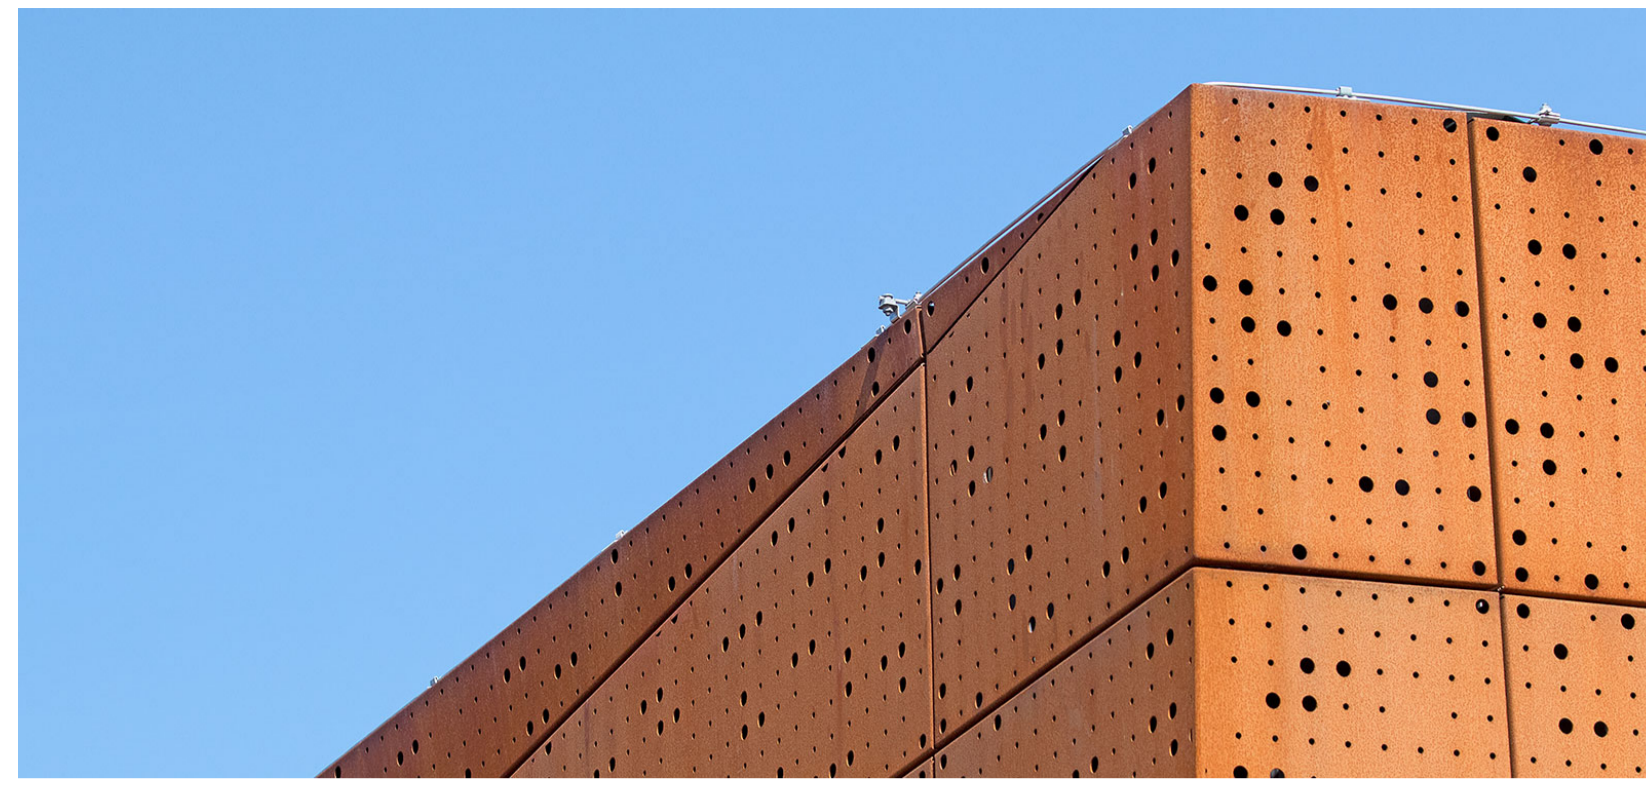

groene gevel bv heesters

geprofileerd cortenstalen gevel

OOSTGEVEL
schaal 1:150

kinheim

5

8

13

nieuwe hek

plein
wachten / spelen

fietspad auto te gast

BEGANEGROND
 schaal 1:100

BEGANEGROND
schaal 1:100

OOSTGEVEL
schaal 1:150

WESTGEVEL
schaal 1:150

NOORDGEVEL
schaal 1:100

DOORSNEDE
schaal 1:100

ZUIDGEVEL
schaal 1:100