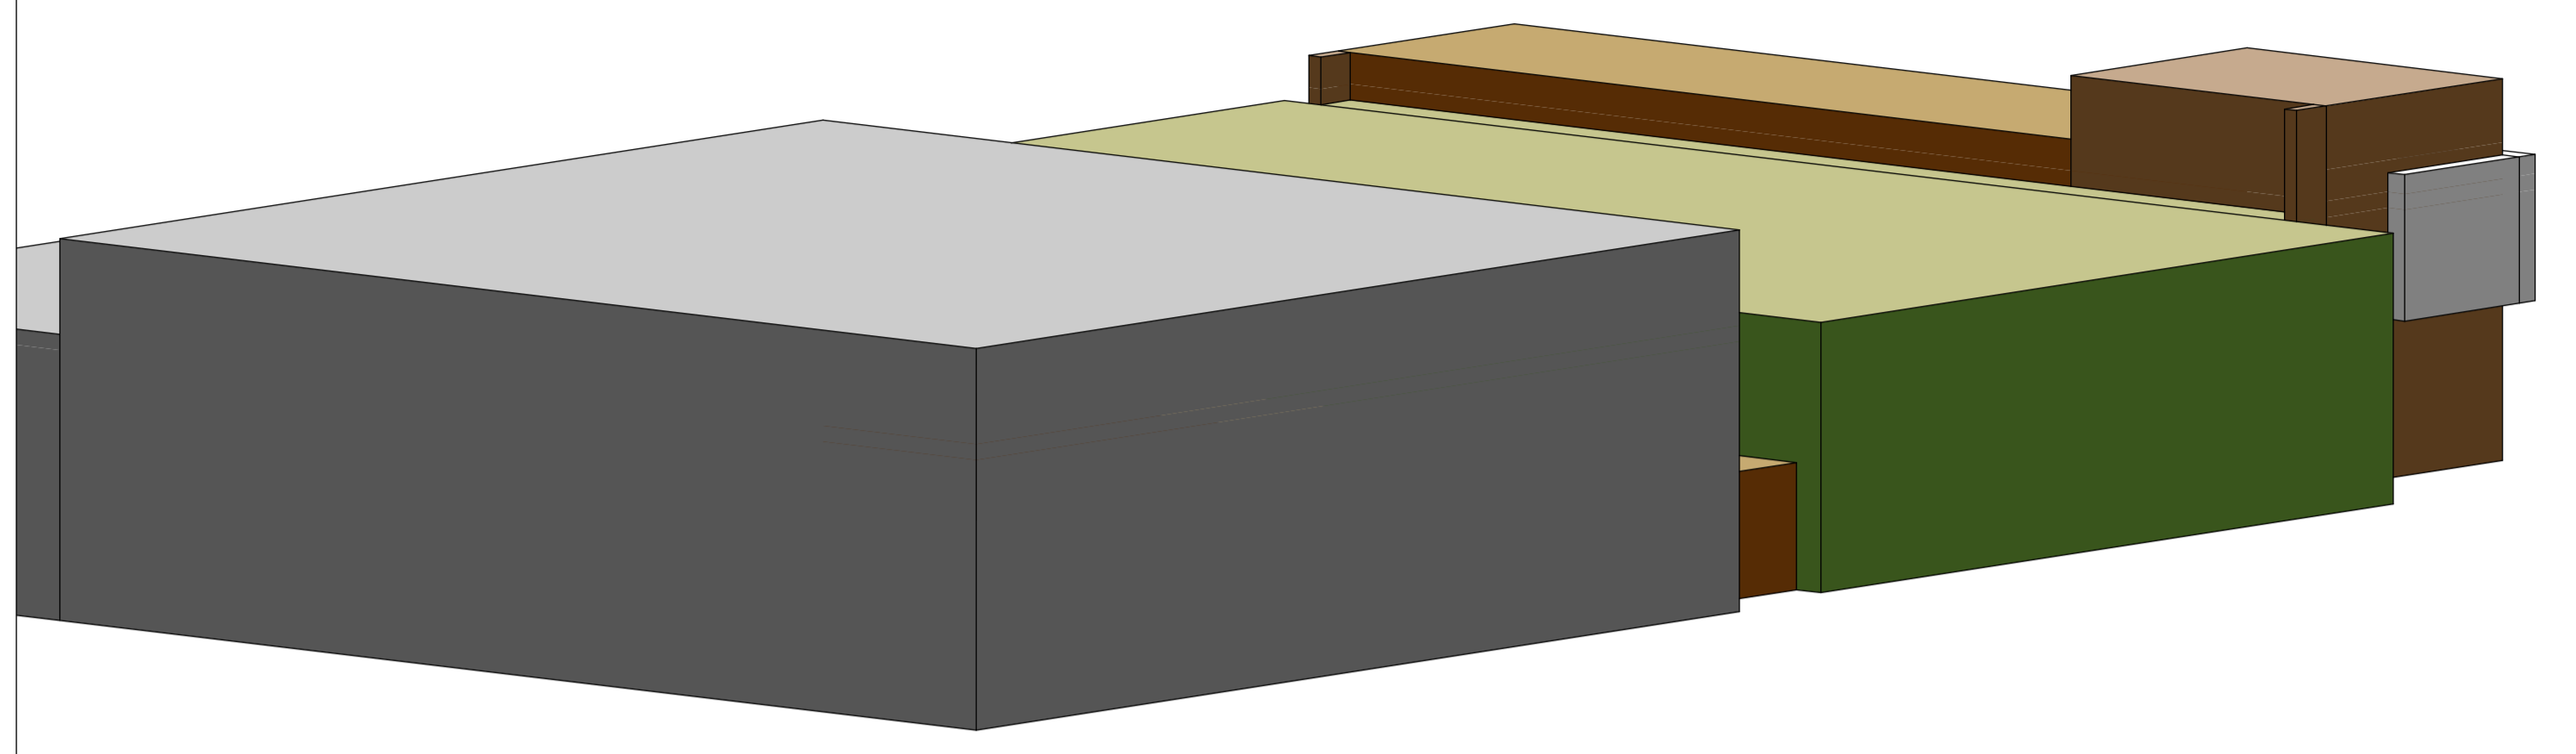

plein
wachten / spelen

fietspad auto te gast

BEGANEGROND
 schaal 1:100

BEGANEGROND
schaal 1:100

OOSTGEVEL
schaal 1:150

WESTGEVEL
schaal 1:150

NOORDGEVEL
schaal 1:100

DOORSNEDE
schaal 1:100

ZUIDGEVEL
schaal 1:100