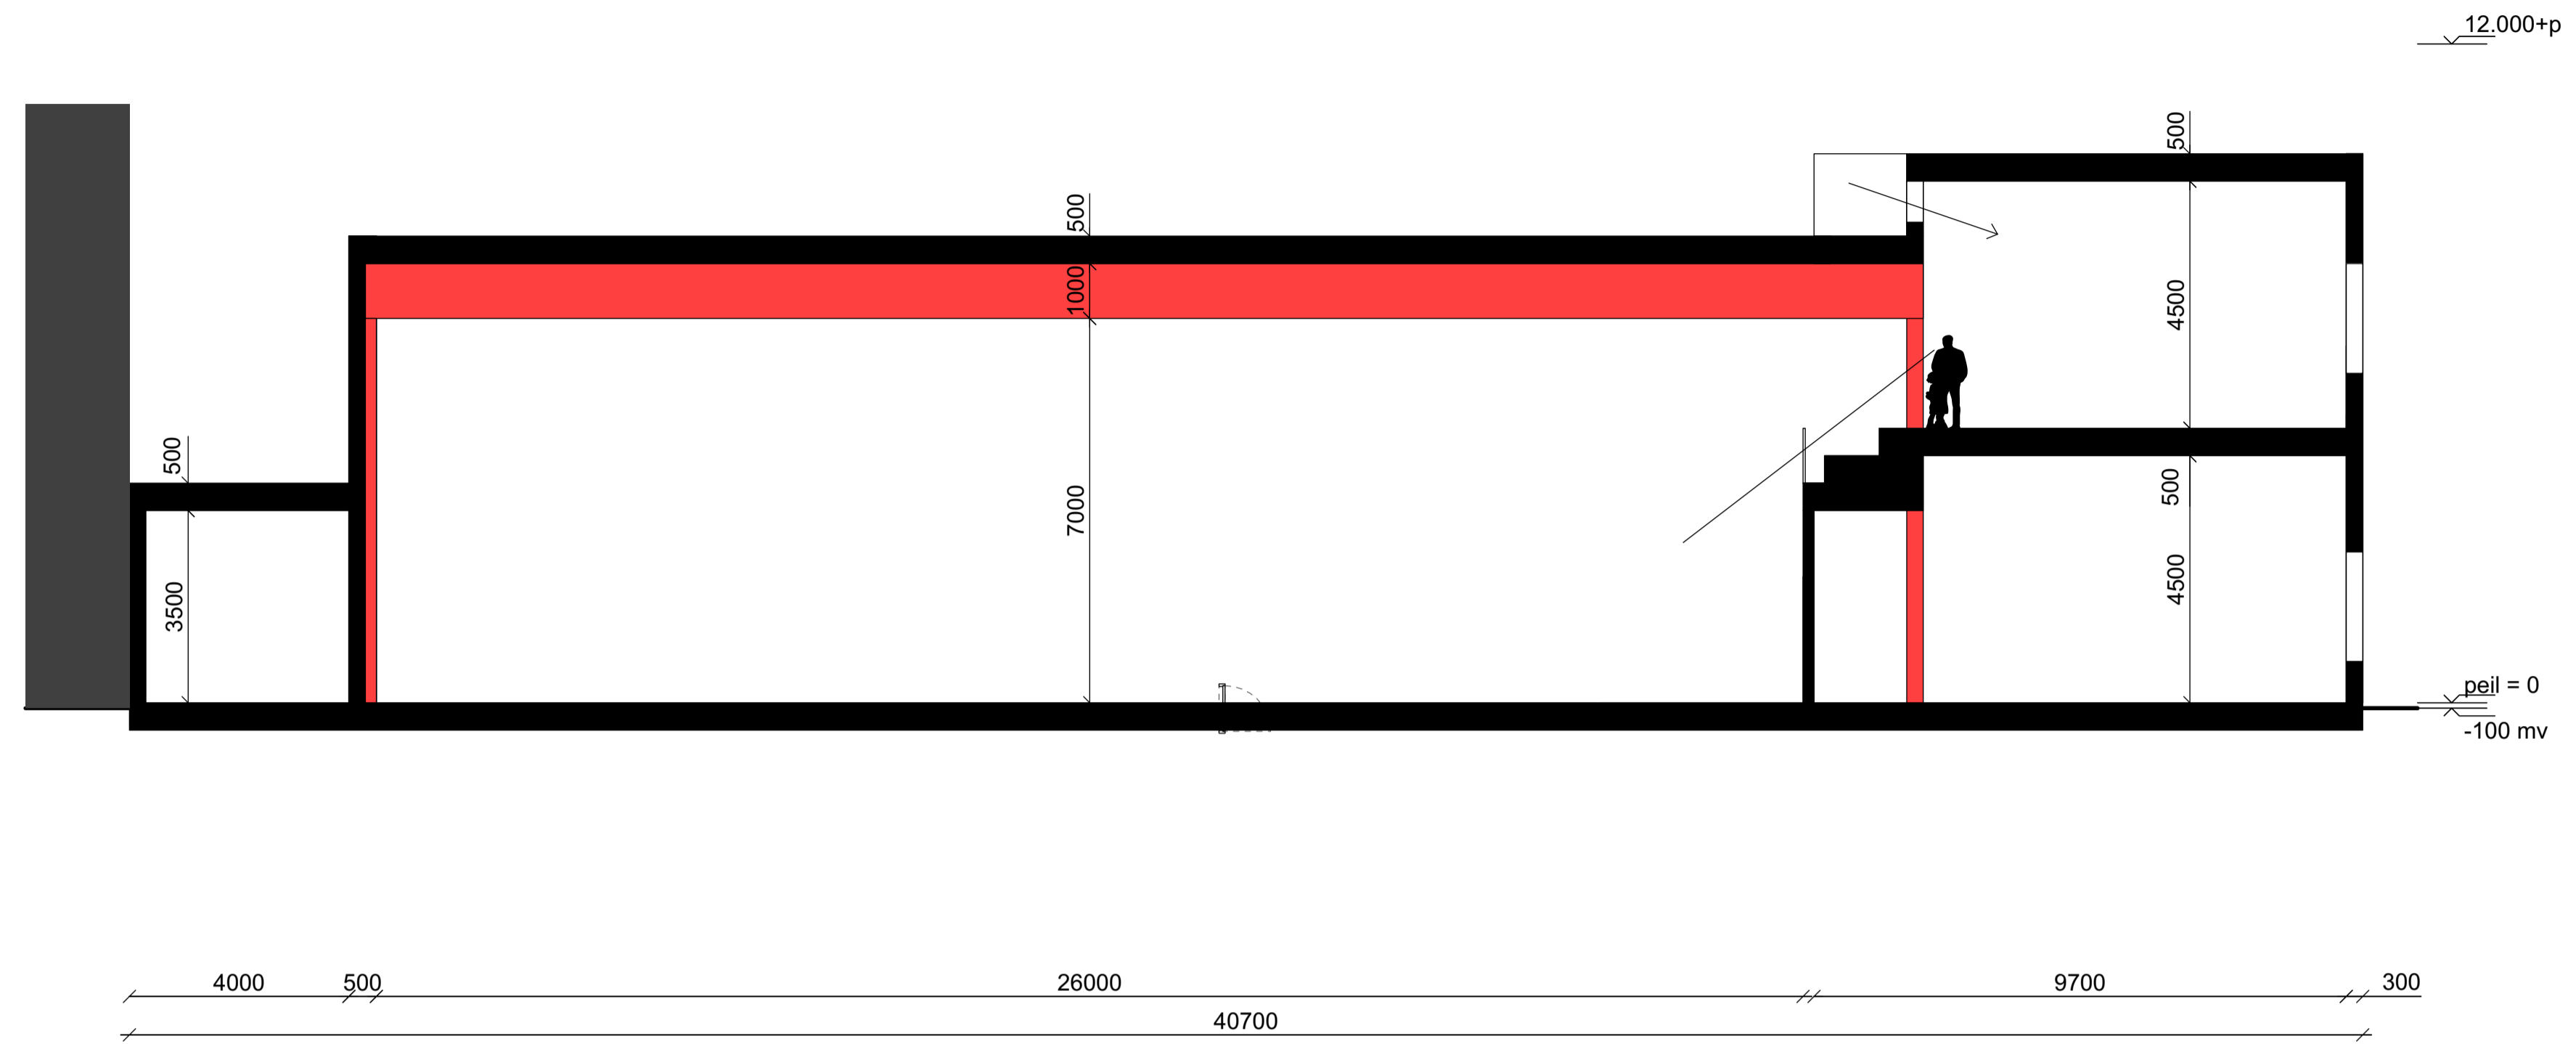

plein
wachten / spelen

fietspad auto te gast

BEGANEGROND
 schaal 1:100

BEGANEGROND
schaal 1:100

OOSTGEVEL
schaal 1:150

WESTGEVEL
schaal 1:150

NOORDGEVEL
schaal 1:100

DOORSNEDE
schaal 1:100

ZUIDGEVEL
schaal 1:100