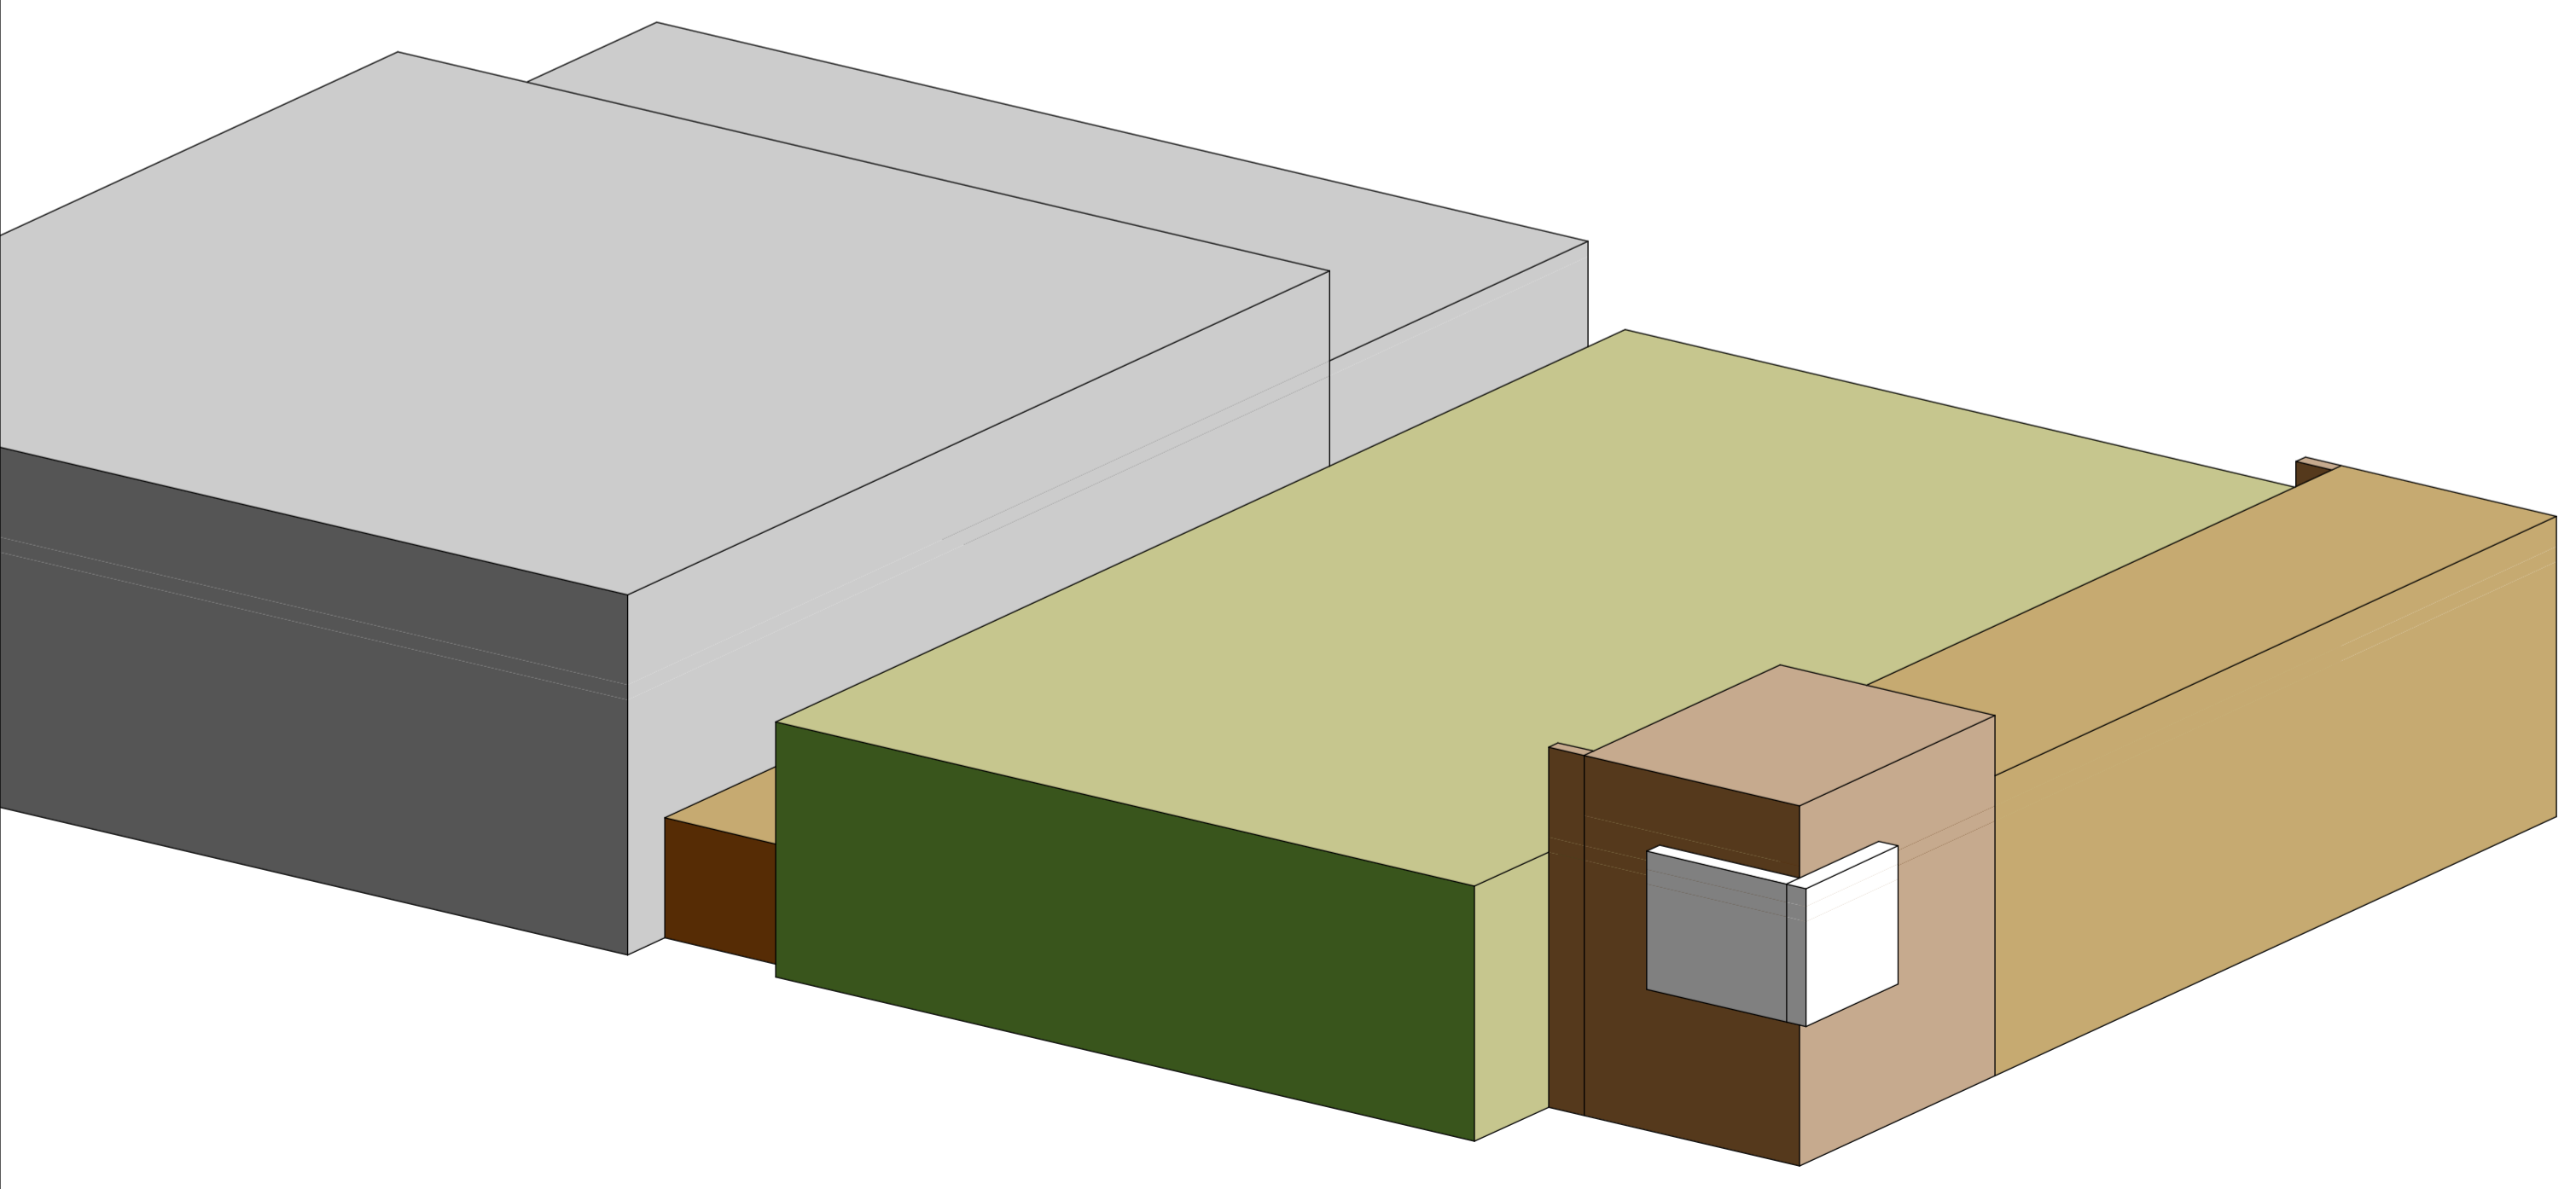

plein
wachten / spelen

fietspad auto te gast

BEGANEGROND
 schaal 1:100

BEGANEGROND
schaal 1:100

OOSTGEVEL
schaal 1:150

WESTGEVEL
schaal 1:150

NOORDGEVEL
schaal 1:100

DOORSNEDE
schaal 1:100

ZUIDGEVEL
schaal 1:100