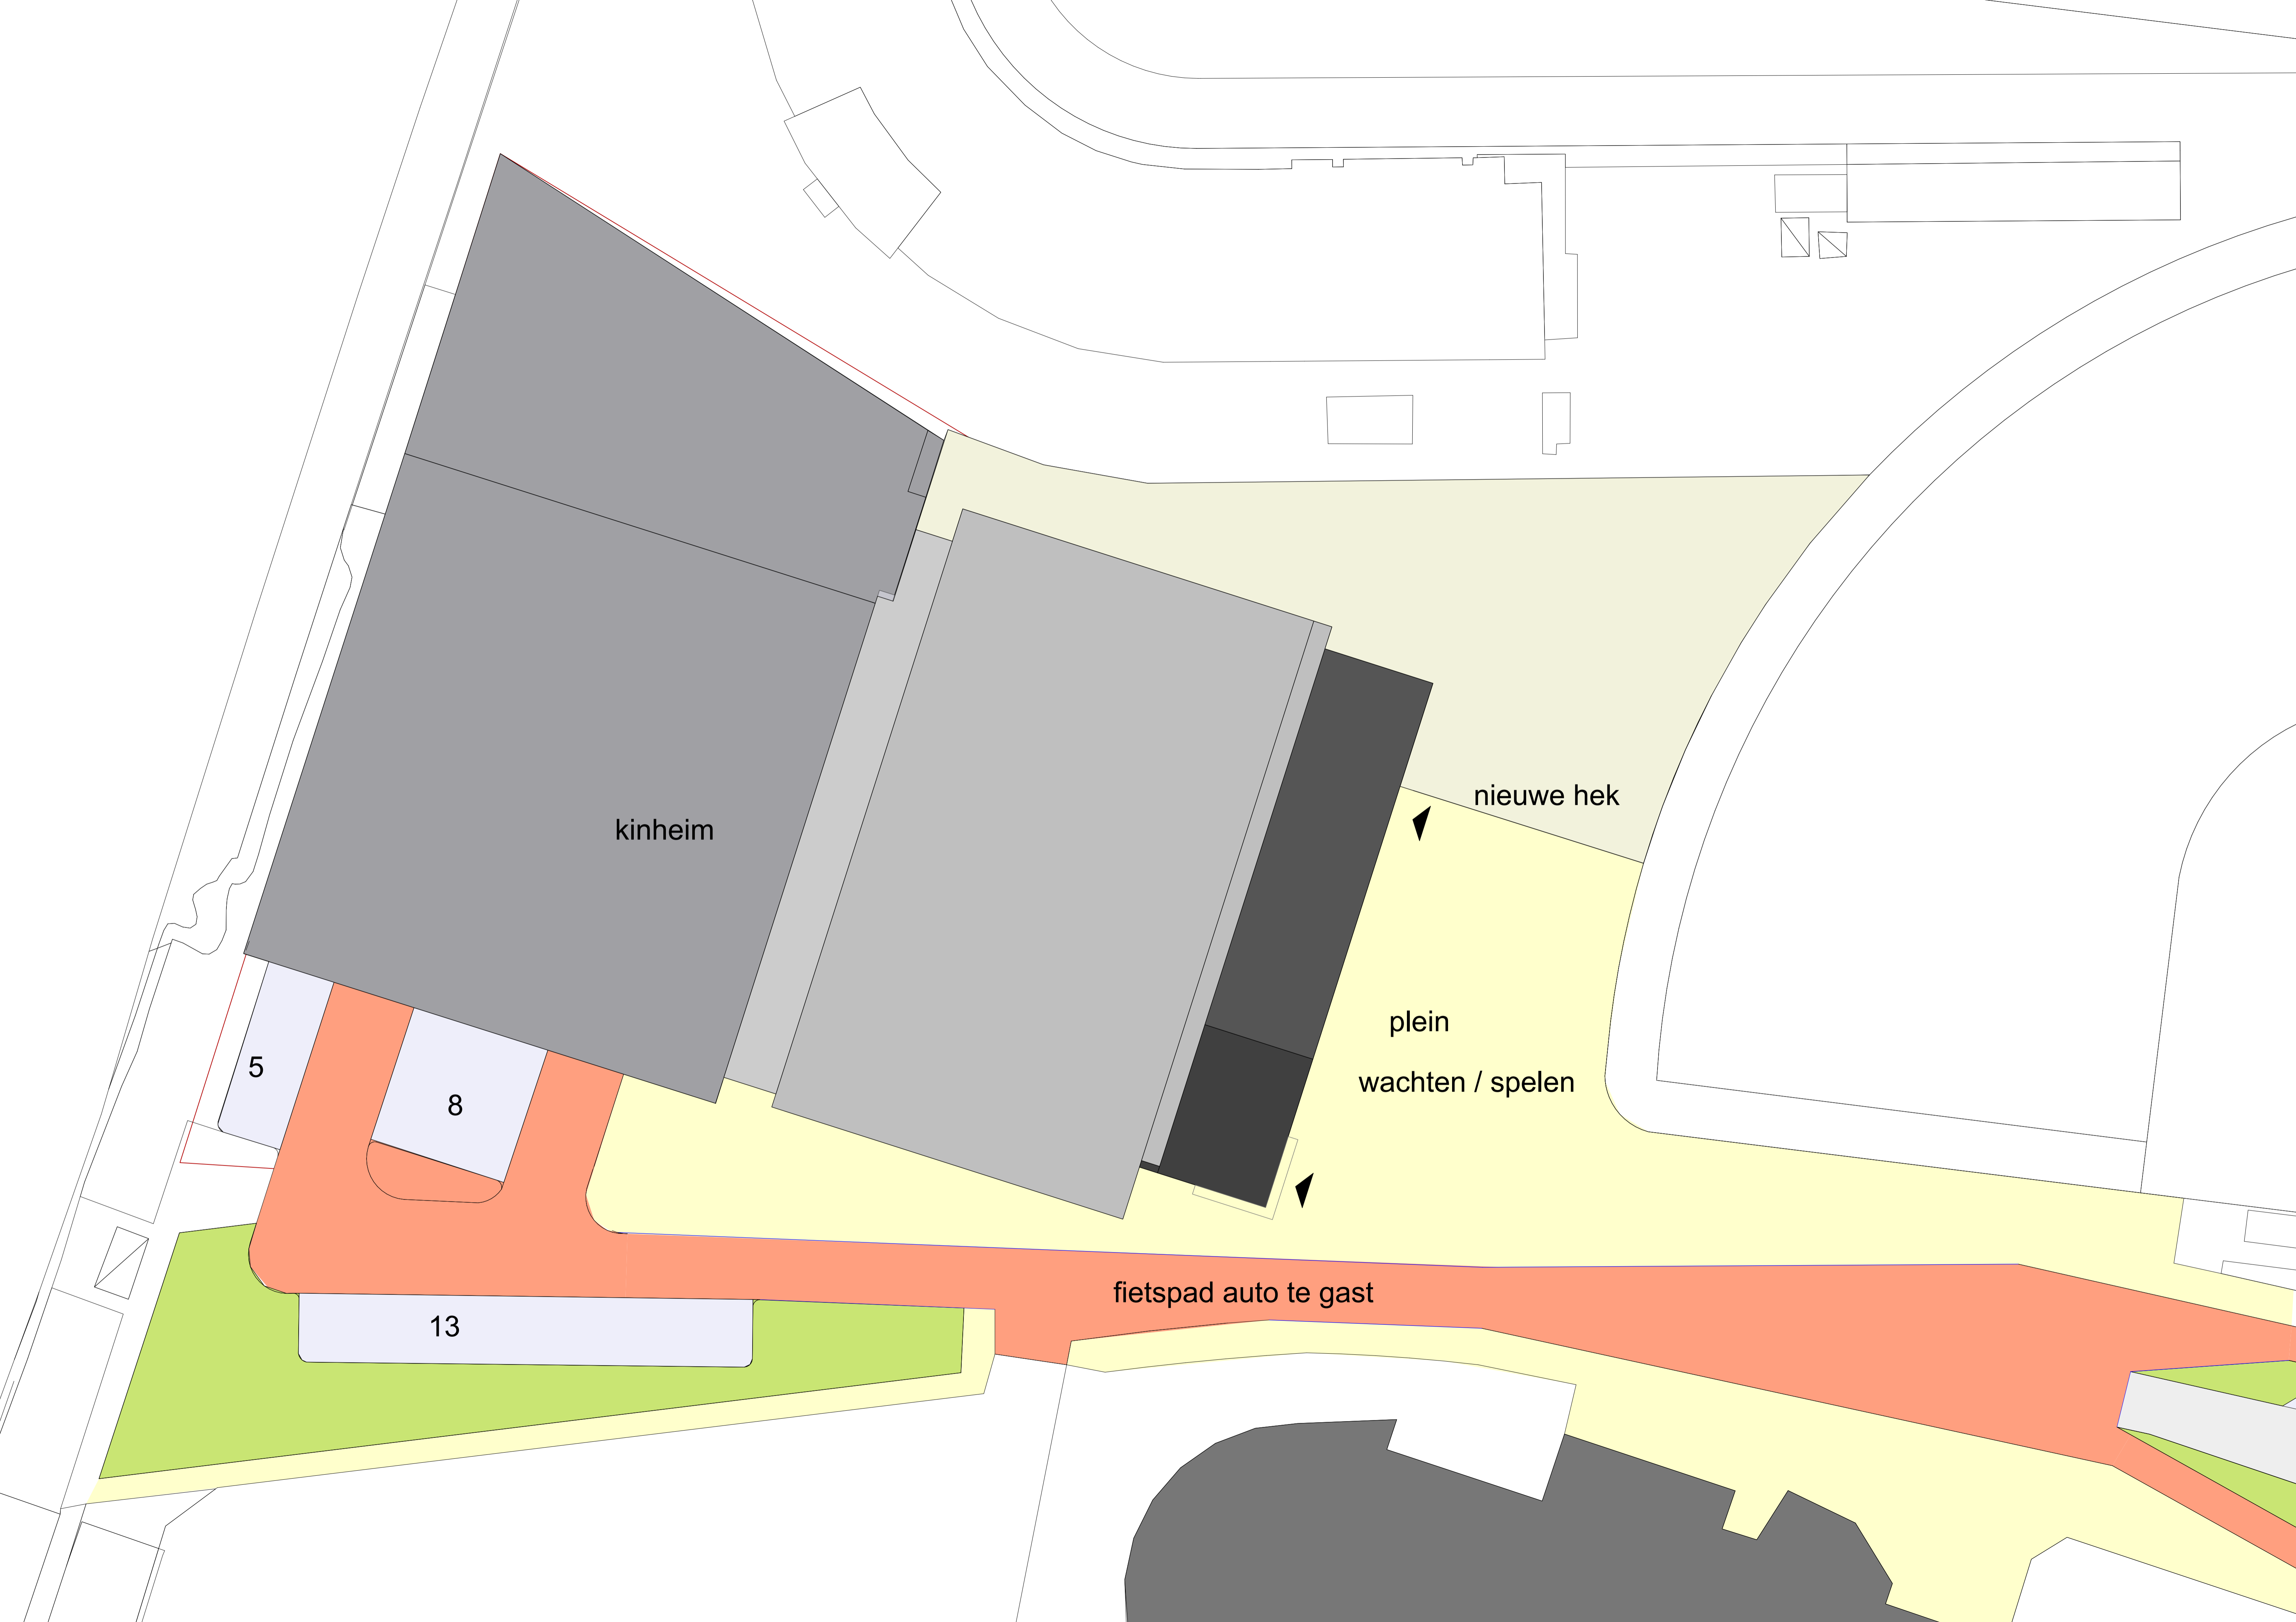

groene gevel bv heesters

geprofileerd cortenstalen gevel

OOSTGEVEL
schaal 1:150

kinheim

5

8

13

nieuwe hek

plein
wachten / spelen

fietspad auto te gast

BEGANEGROND
 schaal 1:100

BEGANEGROND
schaal 1:100

OOSTGEVEL
schaal 1:150

WESTGEVEL
schaal 1:150

NOORDGEVEL
schaal 1:100

DOORSNEDE
schaal 1:100

ZUIDGEVEL
schaal 1:100