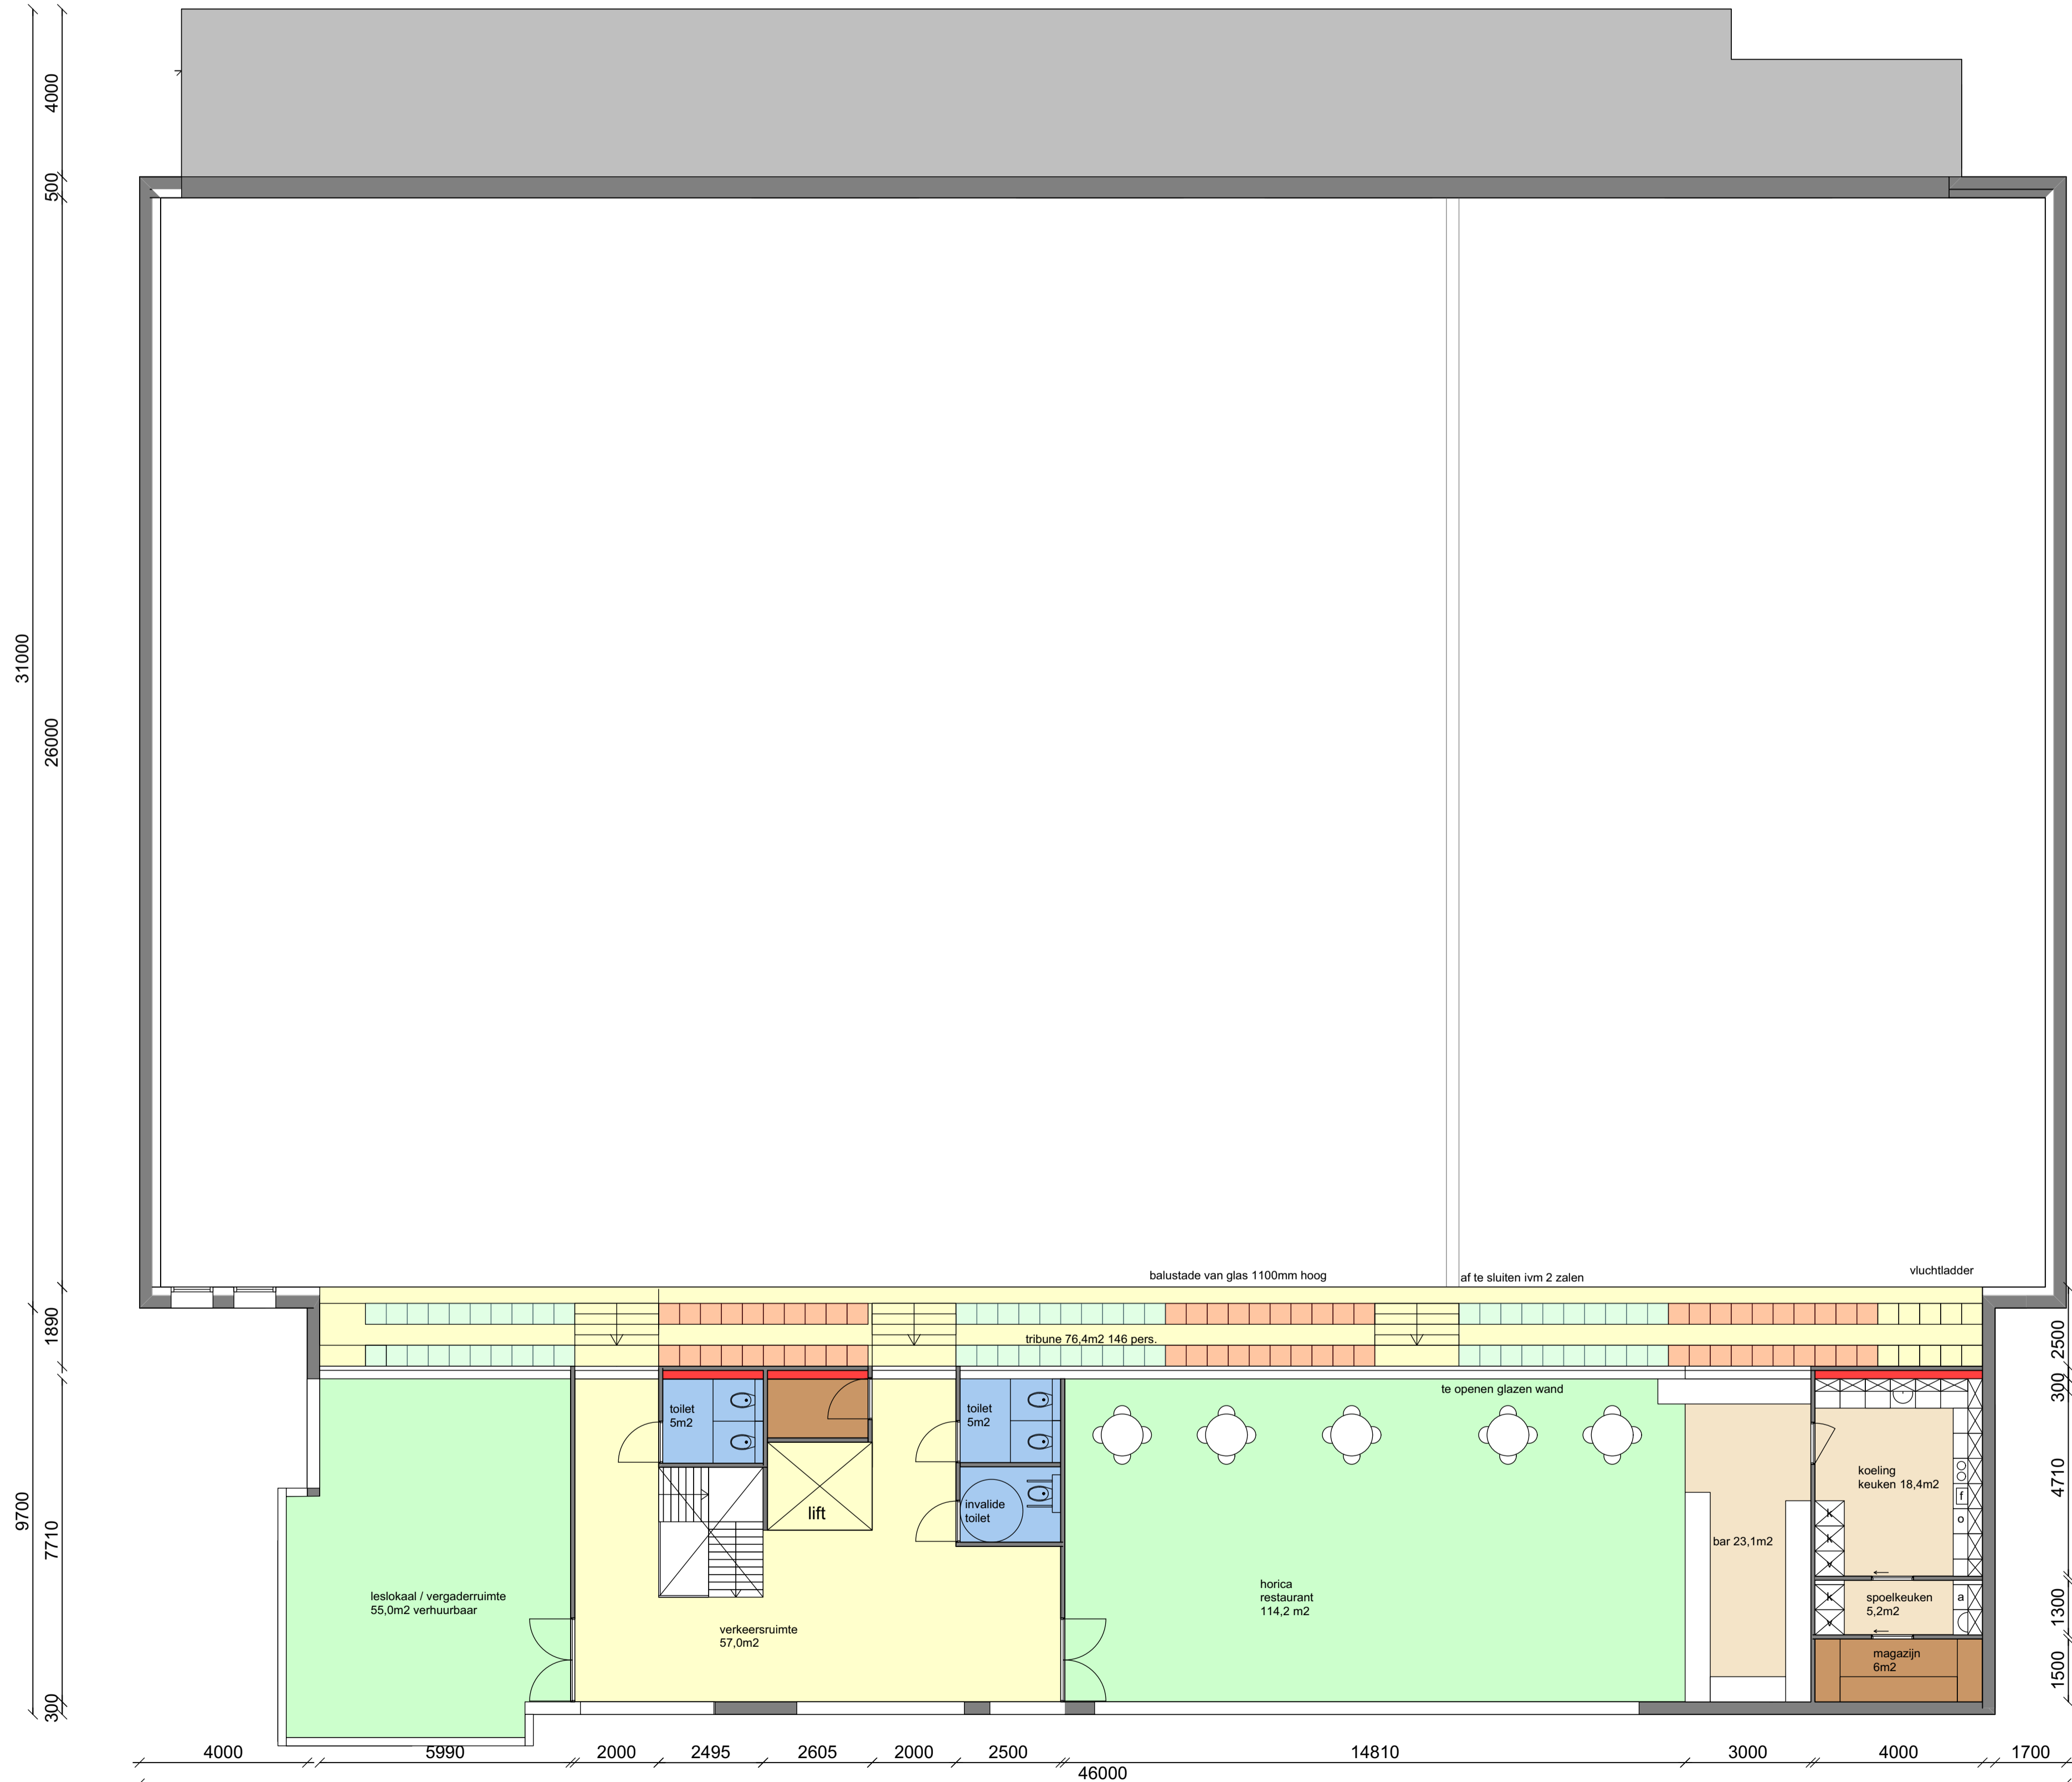

groene gevel bv heesters

geprofileerd cortenstalen gevel

OOSTGEVEL
schaal 1:150

kinheim

5

8

13

nieuwe hek

plein
wachten / spelen

fietspad auto te gast

BEGANEGROND
 schaal 1:100

BEGANEGROND
schaal 1:100

OOSTGEVEL
schaal 1:150

WESTGEVEL
schaal 1:150

NOORDGEVEL
schaal 1:100

DOORSNEDE
schaal 1:100

ZUIDGEVEL
schaal 1:100