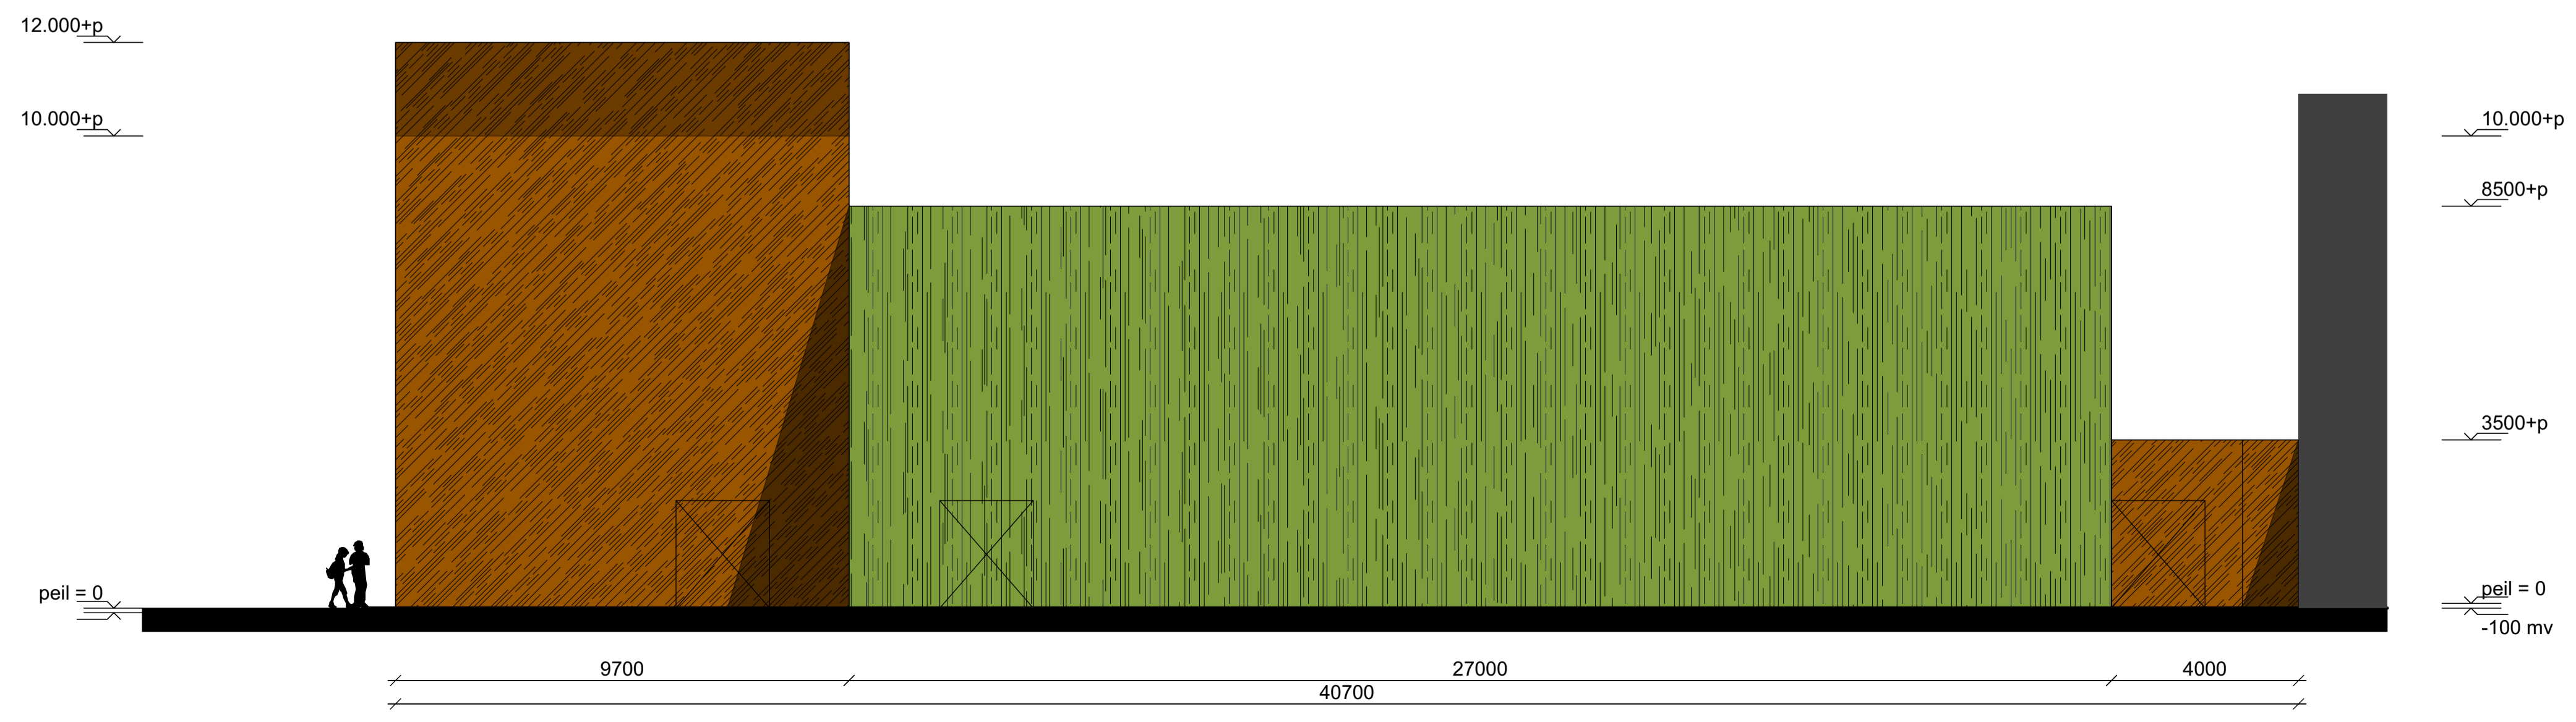

plein
wachten / spelen

fietspad auto te gast

BEGANEGROND
 schaal 1:100

BEGANEGROND
schaal 1:100

OOSTGEVEL
schaal 1:150

WESTGEVEL
schaal 1:150

NOORDGEVEL
schaal 1:100

DOORSNEDE
schaal 1:100

ZUIDGEVEL
schaal 1:100