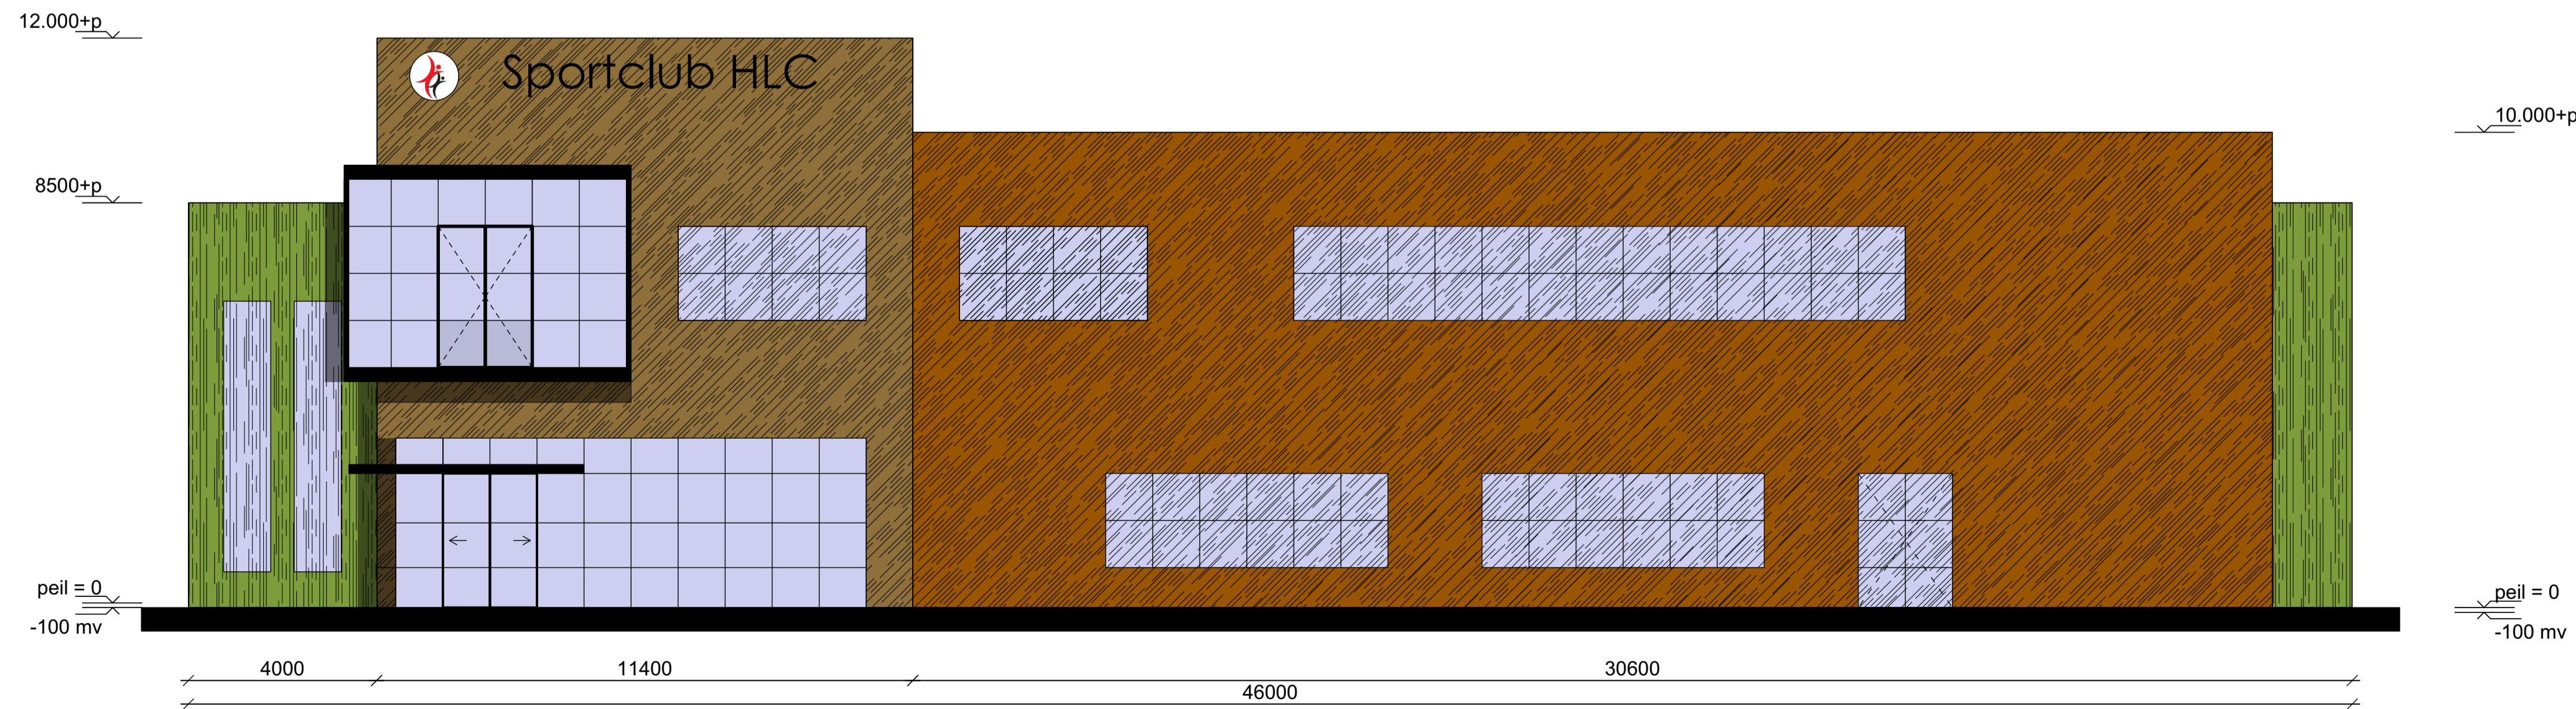

groene gevel bv heesters

geprofileerd cortenstalen gevel

OOSTGEVEL
schaal 1:150

kinheim

5

8

13

nieuwe hek

plein
wachten / spelen

fietspad auto te gast

BEGANEGROND
 schaal 1:100

BEGANEGROND
schaal 1:100

OOSTGEVEL
schaal 1:150

WESTGEVEL
schaal 1:150

NOORDGEVEL
schaal 1:100

DOORSNEDE
schaal 1:100

ZUIDGEVEL
schaal 1:100