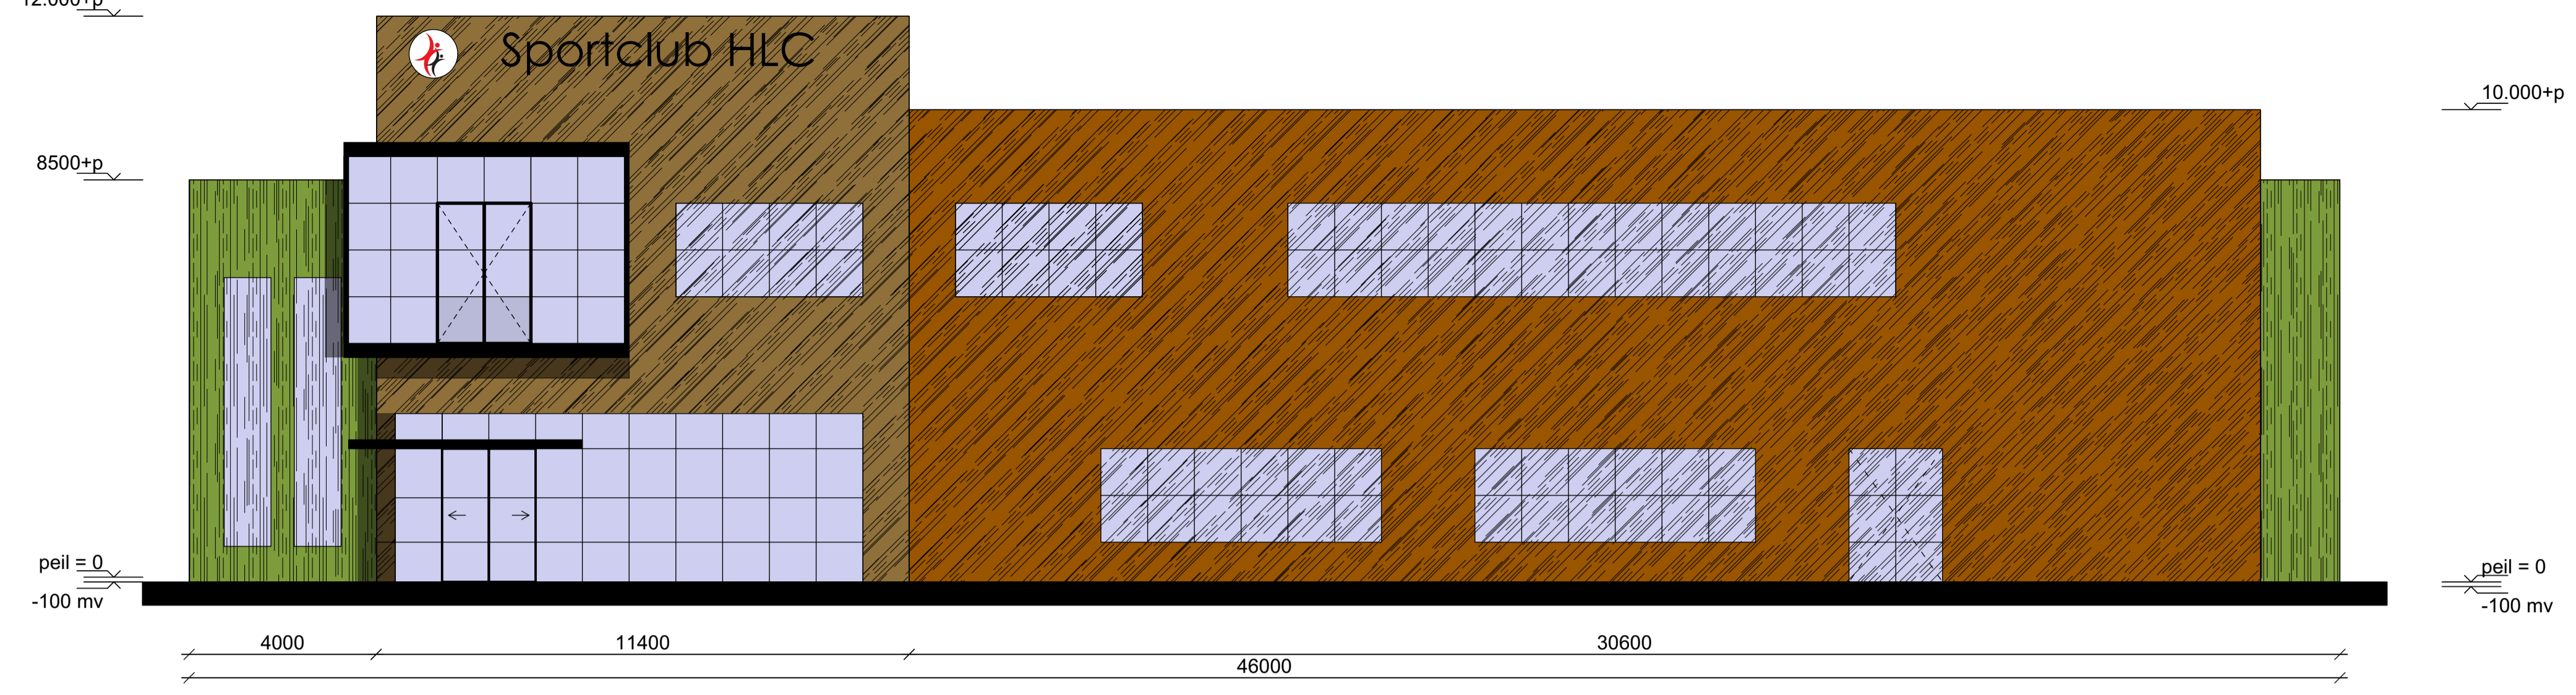

plein
wachten / spelen

fietspad auto te gast

BEGANEGROND
 schaal 1:100

BEGANEGROND
schaal 1:100

OOSTGEVEL
schaal 1:150

WESTGEVEL
schaal 1:150

NOORDGEVEL
schaal 1:100

DOORSNEDE
schaal 1:100

ZUIDGEVEL
schaal 1:100