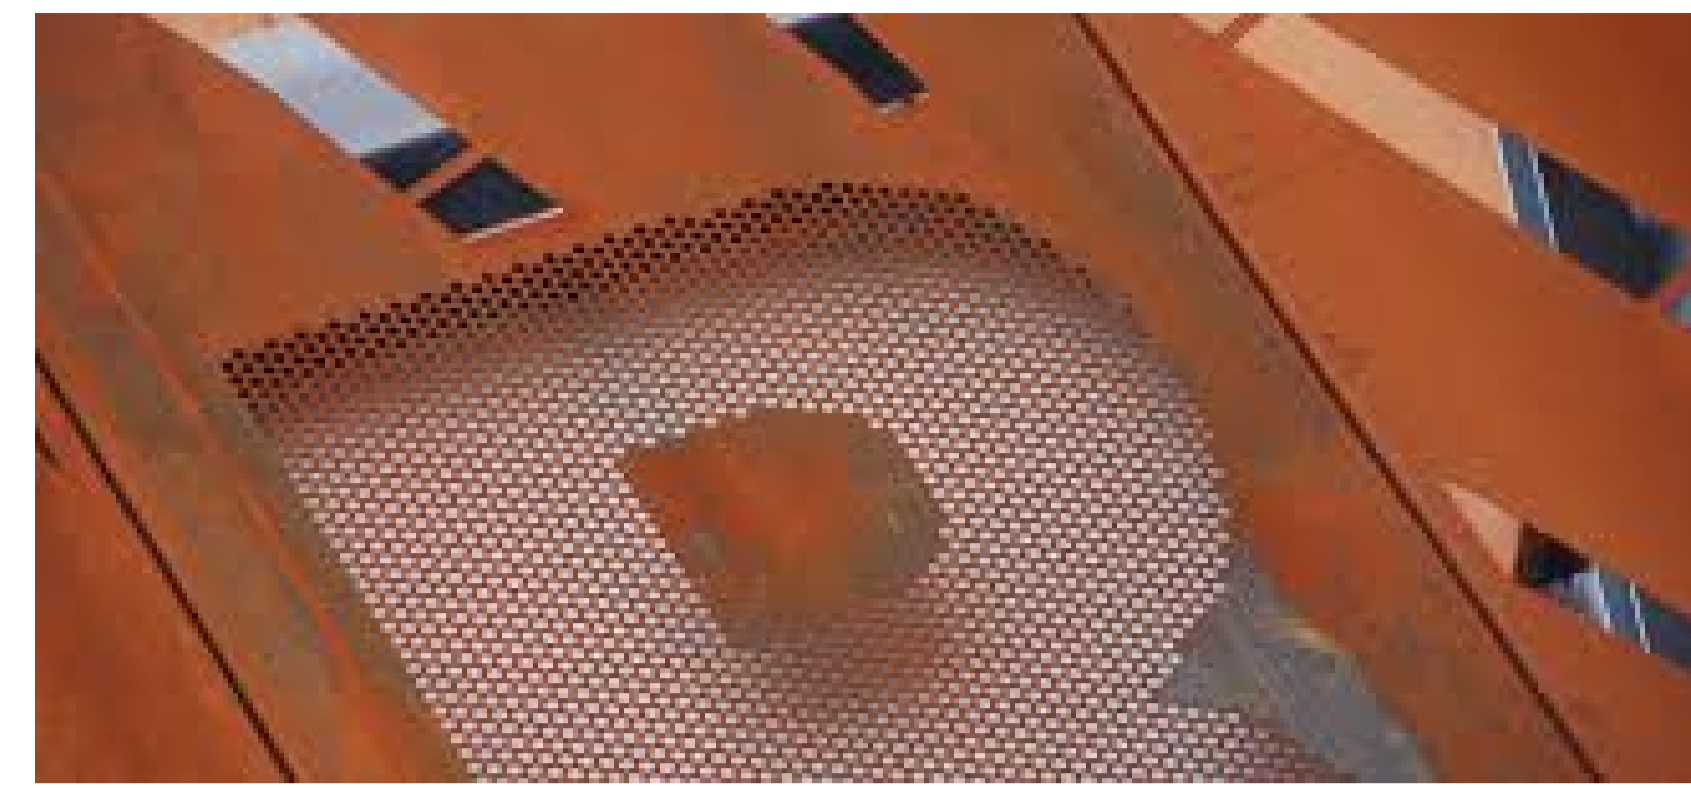

groene gevel bv heesters

geprofileerd cortenstalen gevel

OOSTGEVEL
schaal 1:150

kinheim

5

8

13

nieuwe hek

plein
wachten / spelen

fietspad auto te gast

BEGANEGROND
 schaal 1:100

BEGANEGROND
schaal 1:100

OOSTGEVEL
schaal 1:150

WESTGEVEL
schaal 1:150

NOORDGEVEL
schaal 1:100

DOORSNEDE
schaal 1:100

ZUIDGEVEL
schaal 1:100