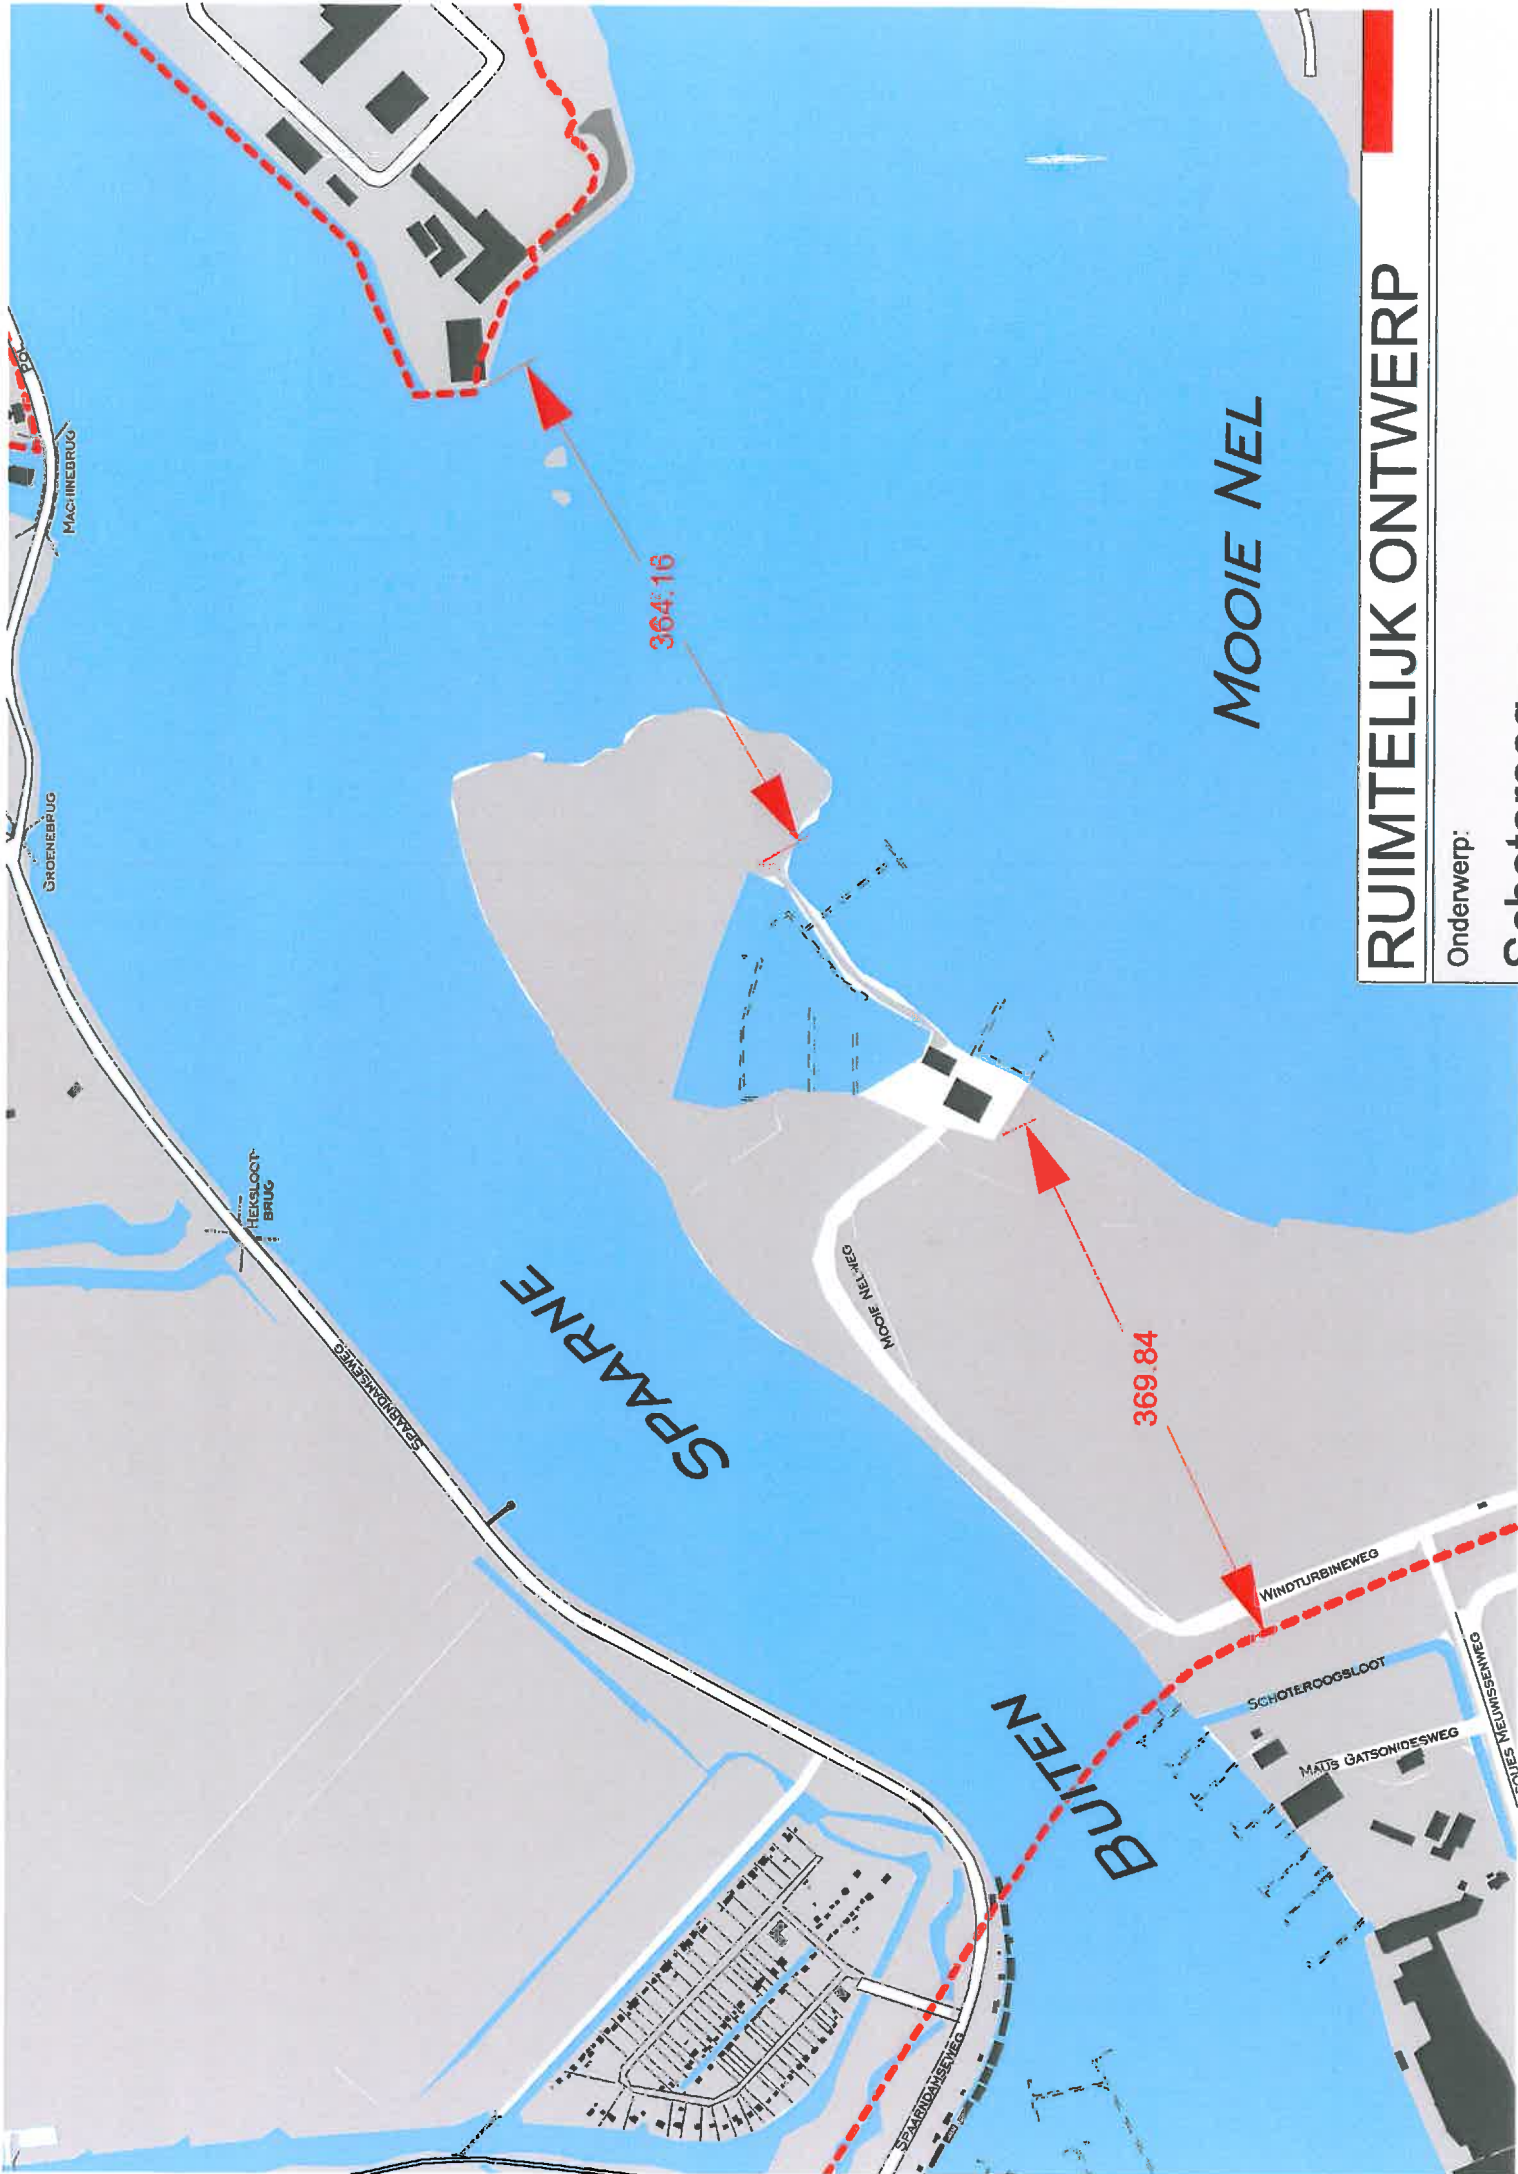

RUIMTELIJK ONTWERP

Onderwerp:

Coboter...