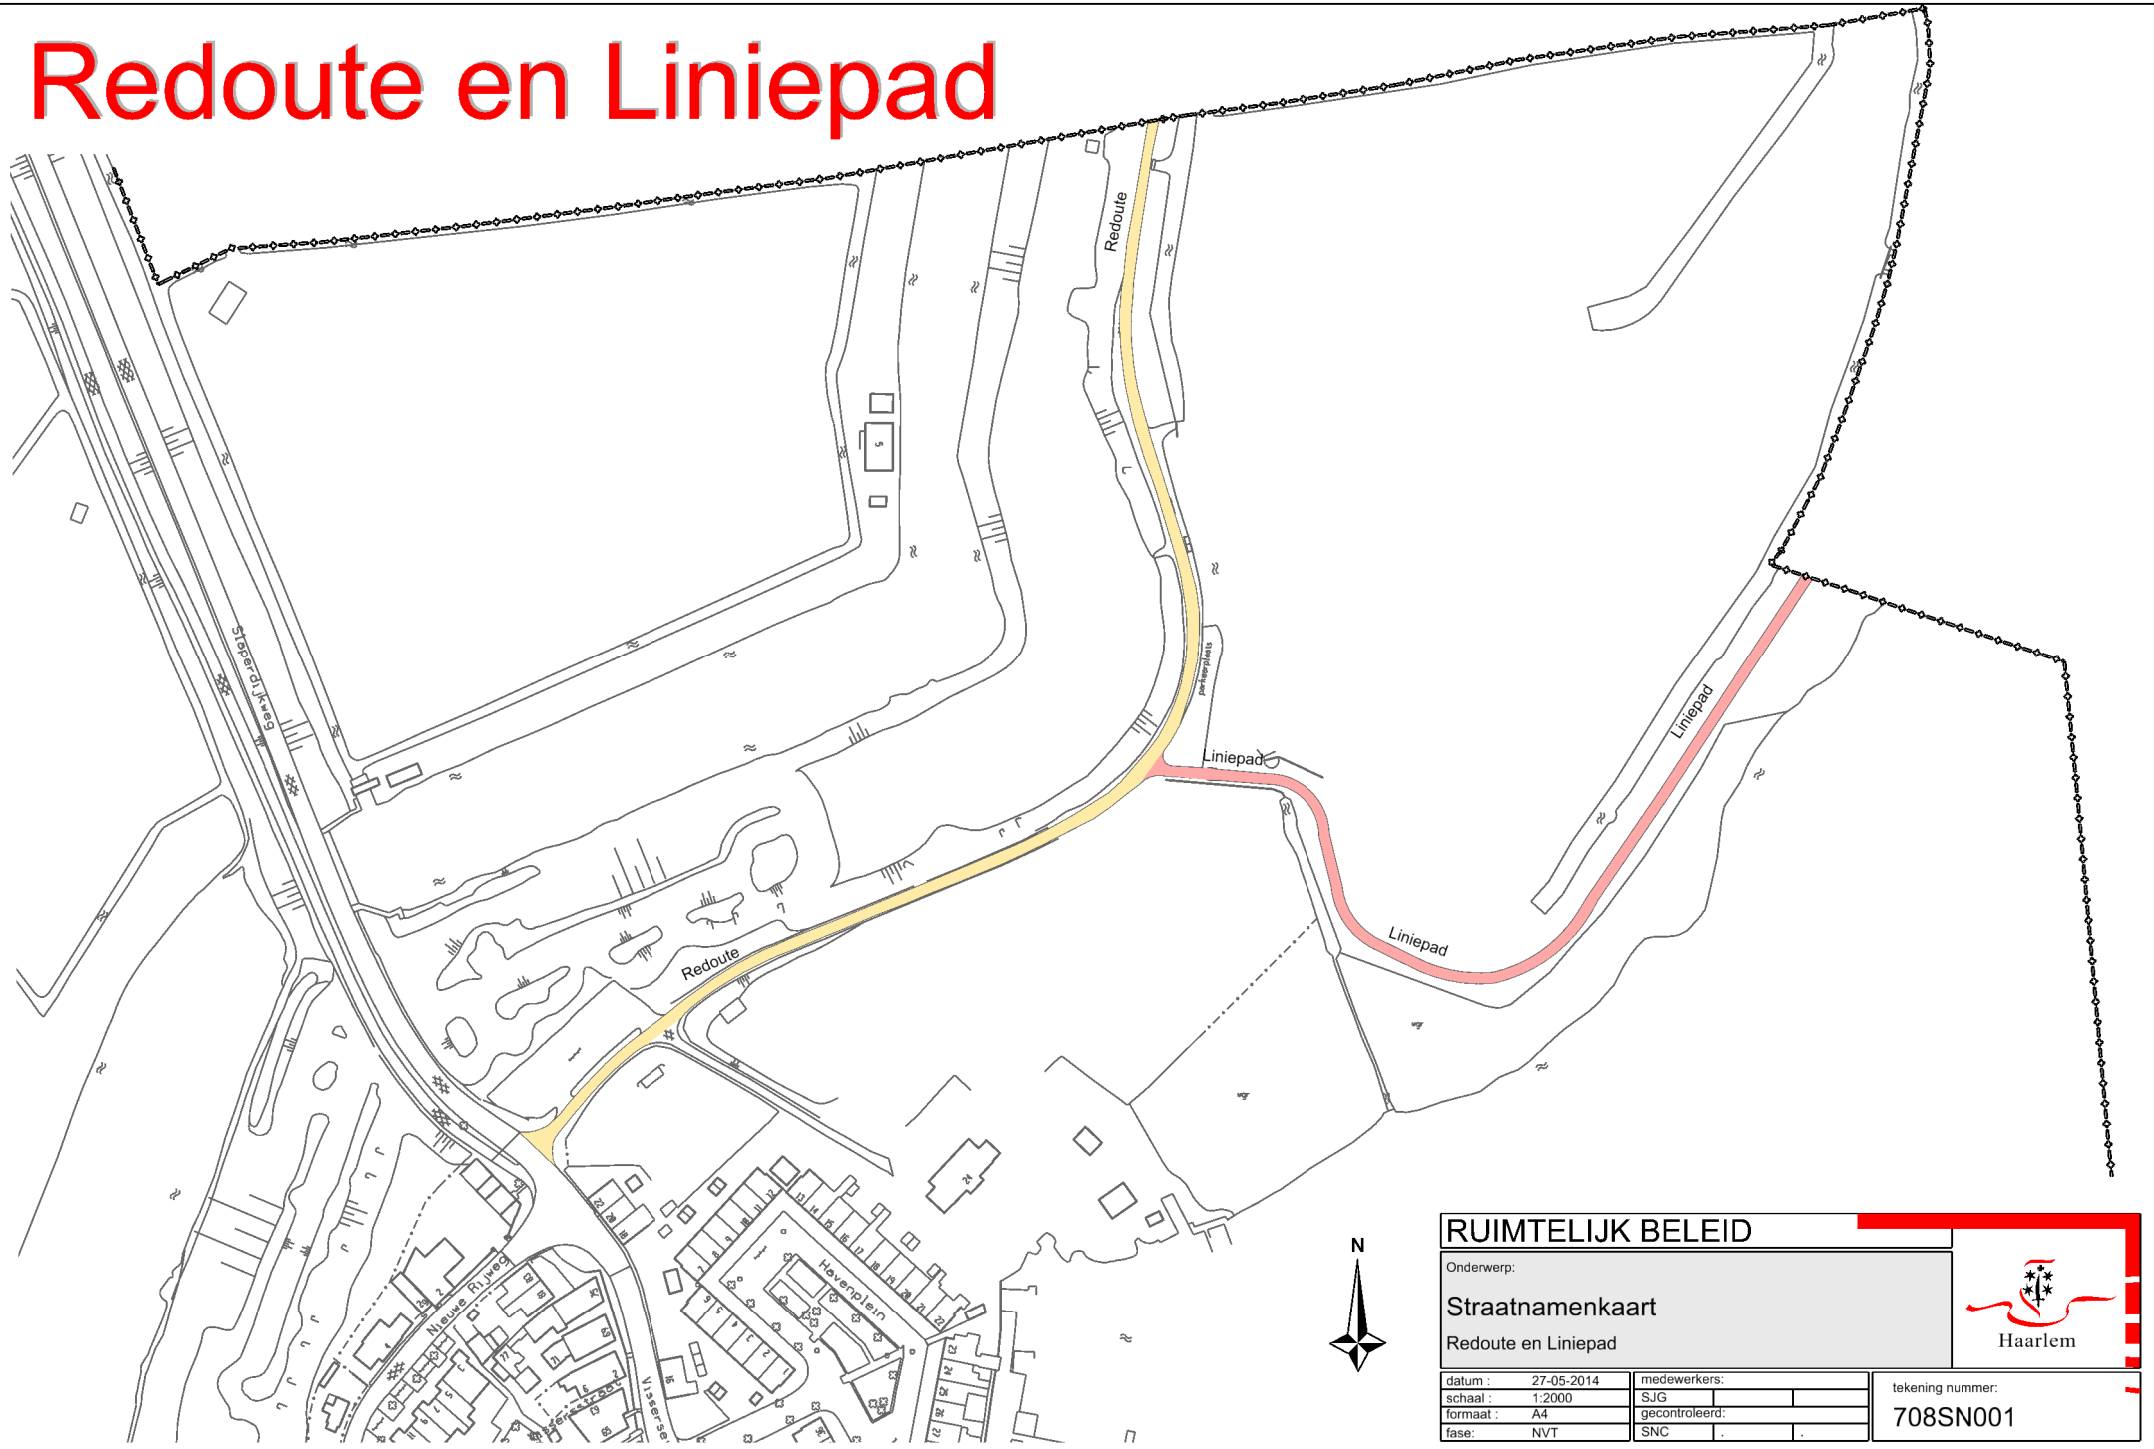

Redoute en Liniepad

RUIMTELIJK BELEID			
Onderwerp: Straatnamenkaart Redoute en Liniepad			 Haarlem
datum : 27-05-2014	medewerkers: S.J.G.	tekening nummer: 708SN001	
schaal : 1:2000	gecontroleerd:		
formaat : A4	SNC		
fase: NVT			