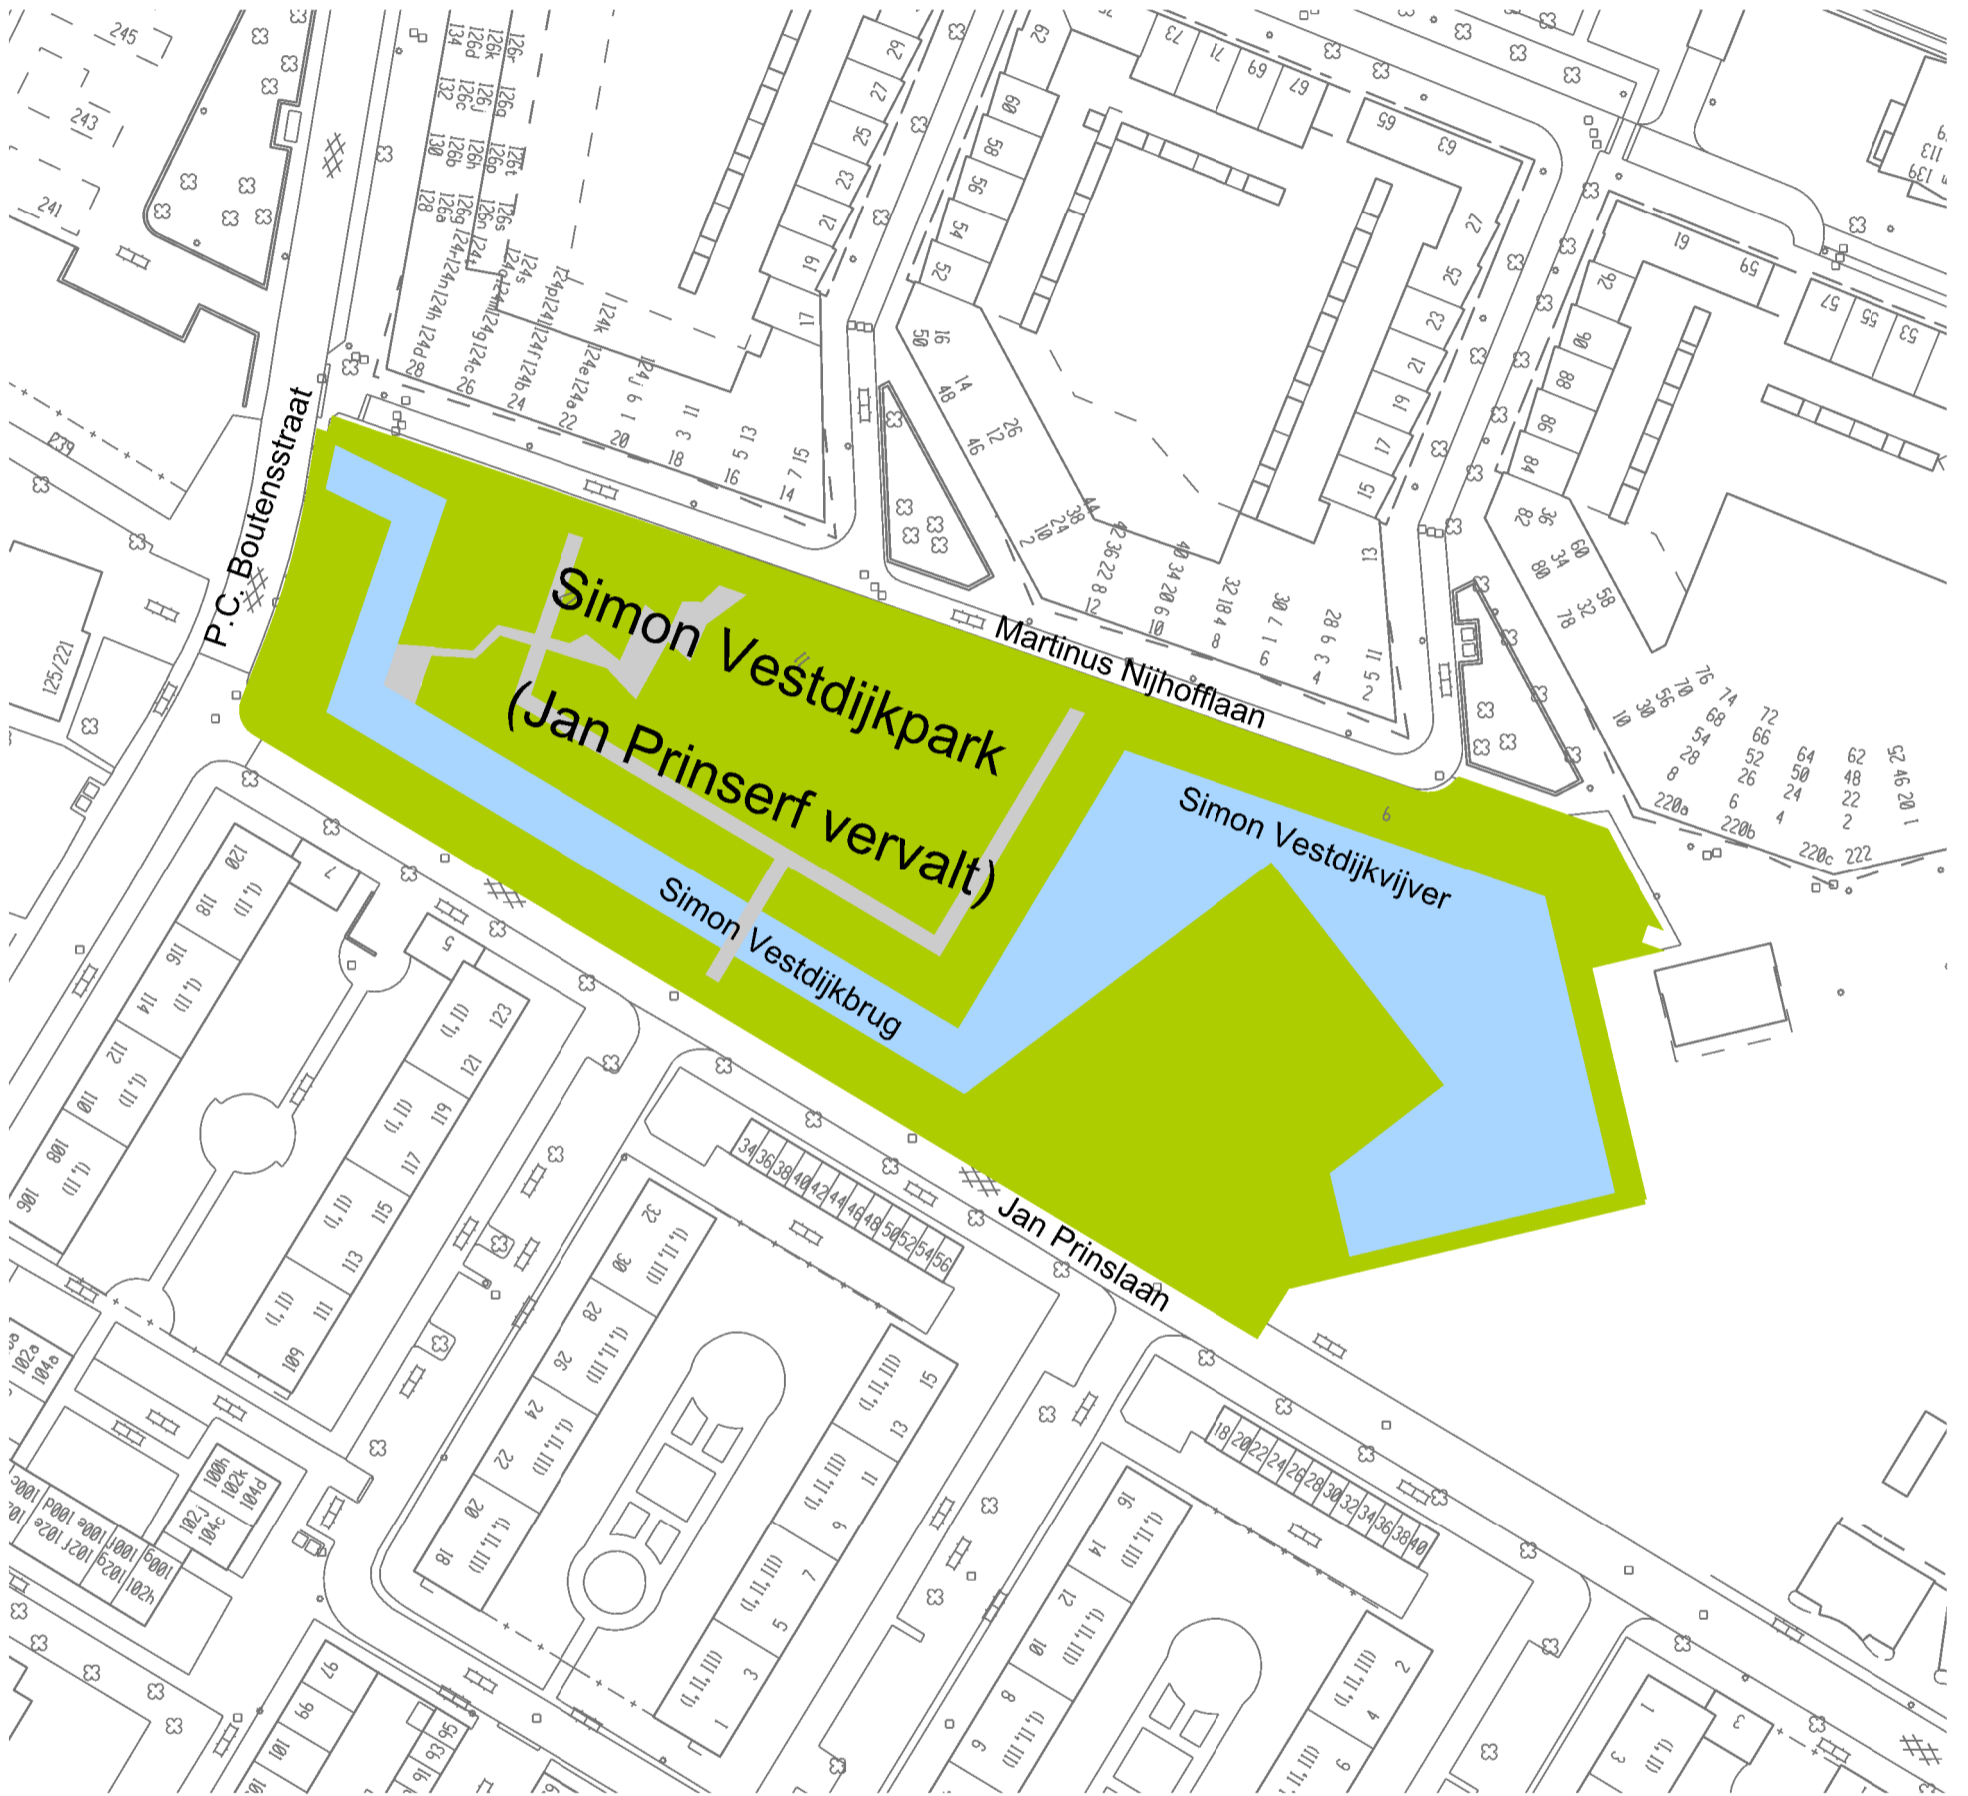

## RUIMTELIJK BELEID

Onderwerp:

### Straatnamenkaart

Simon Vestdijkpark / -vijver en -brug.  
Jan Prinserf vervalt.

Haarlem

datum : 29-04-2014

schaal : 1:1000

formaat : A3

fase: NVT

medewerkers: