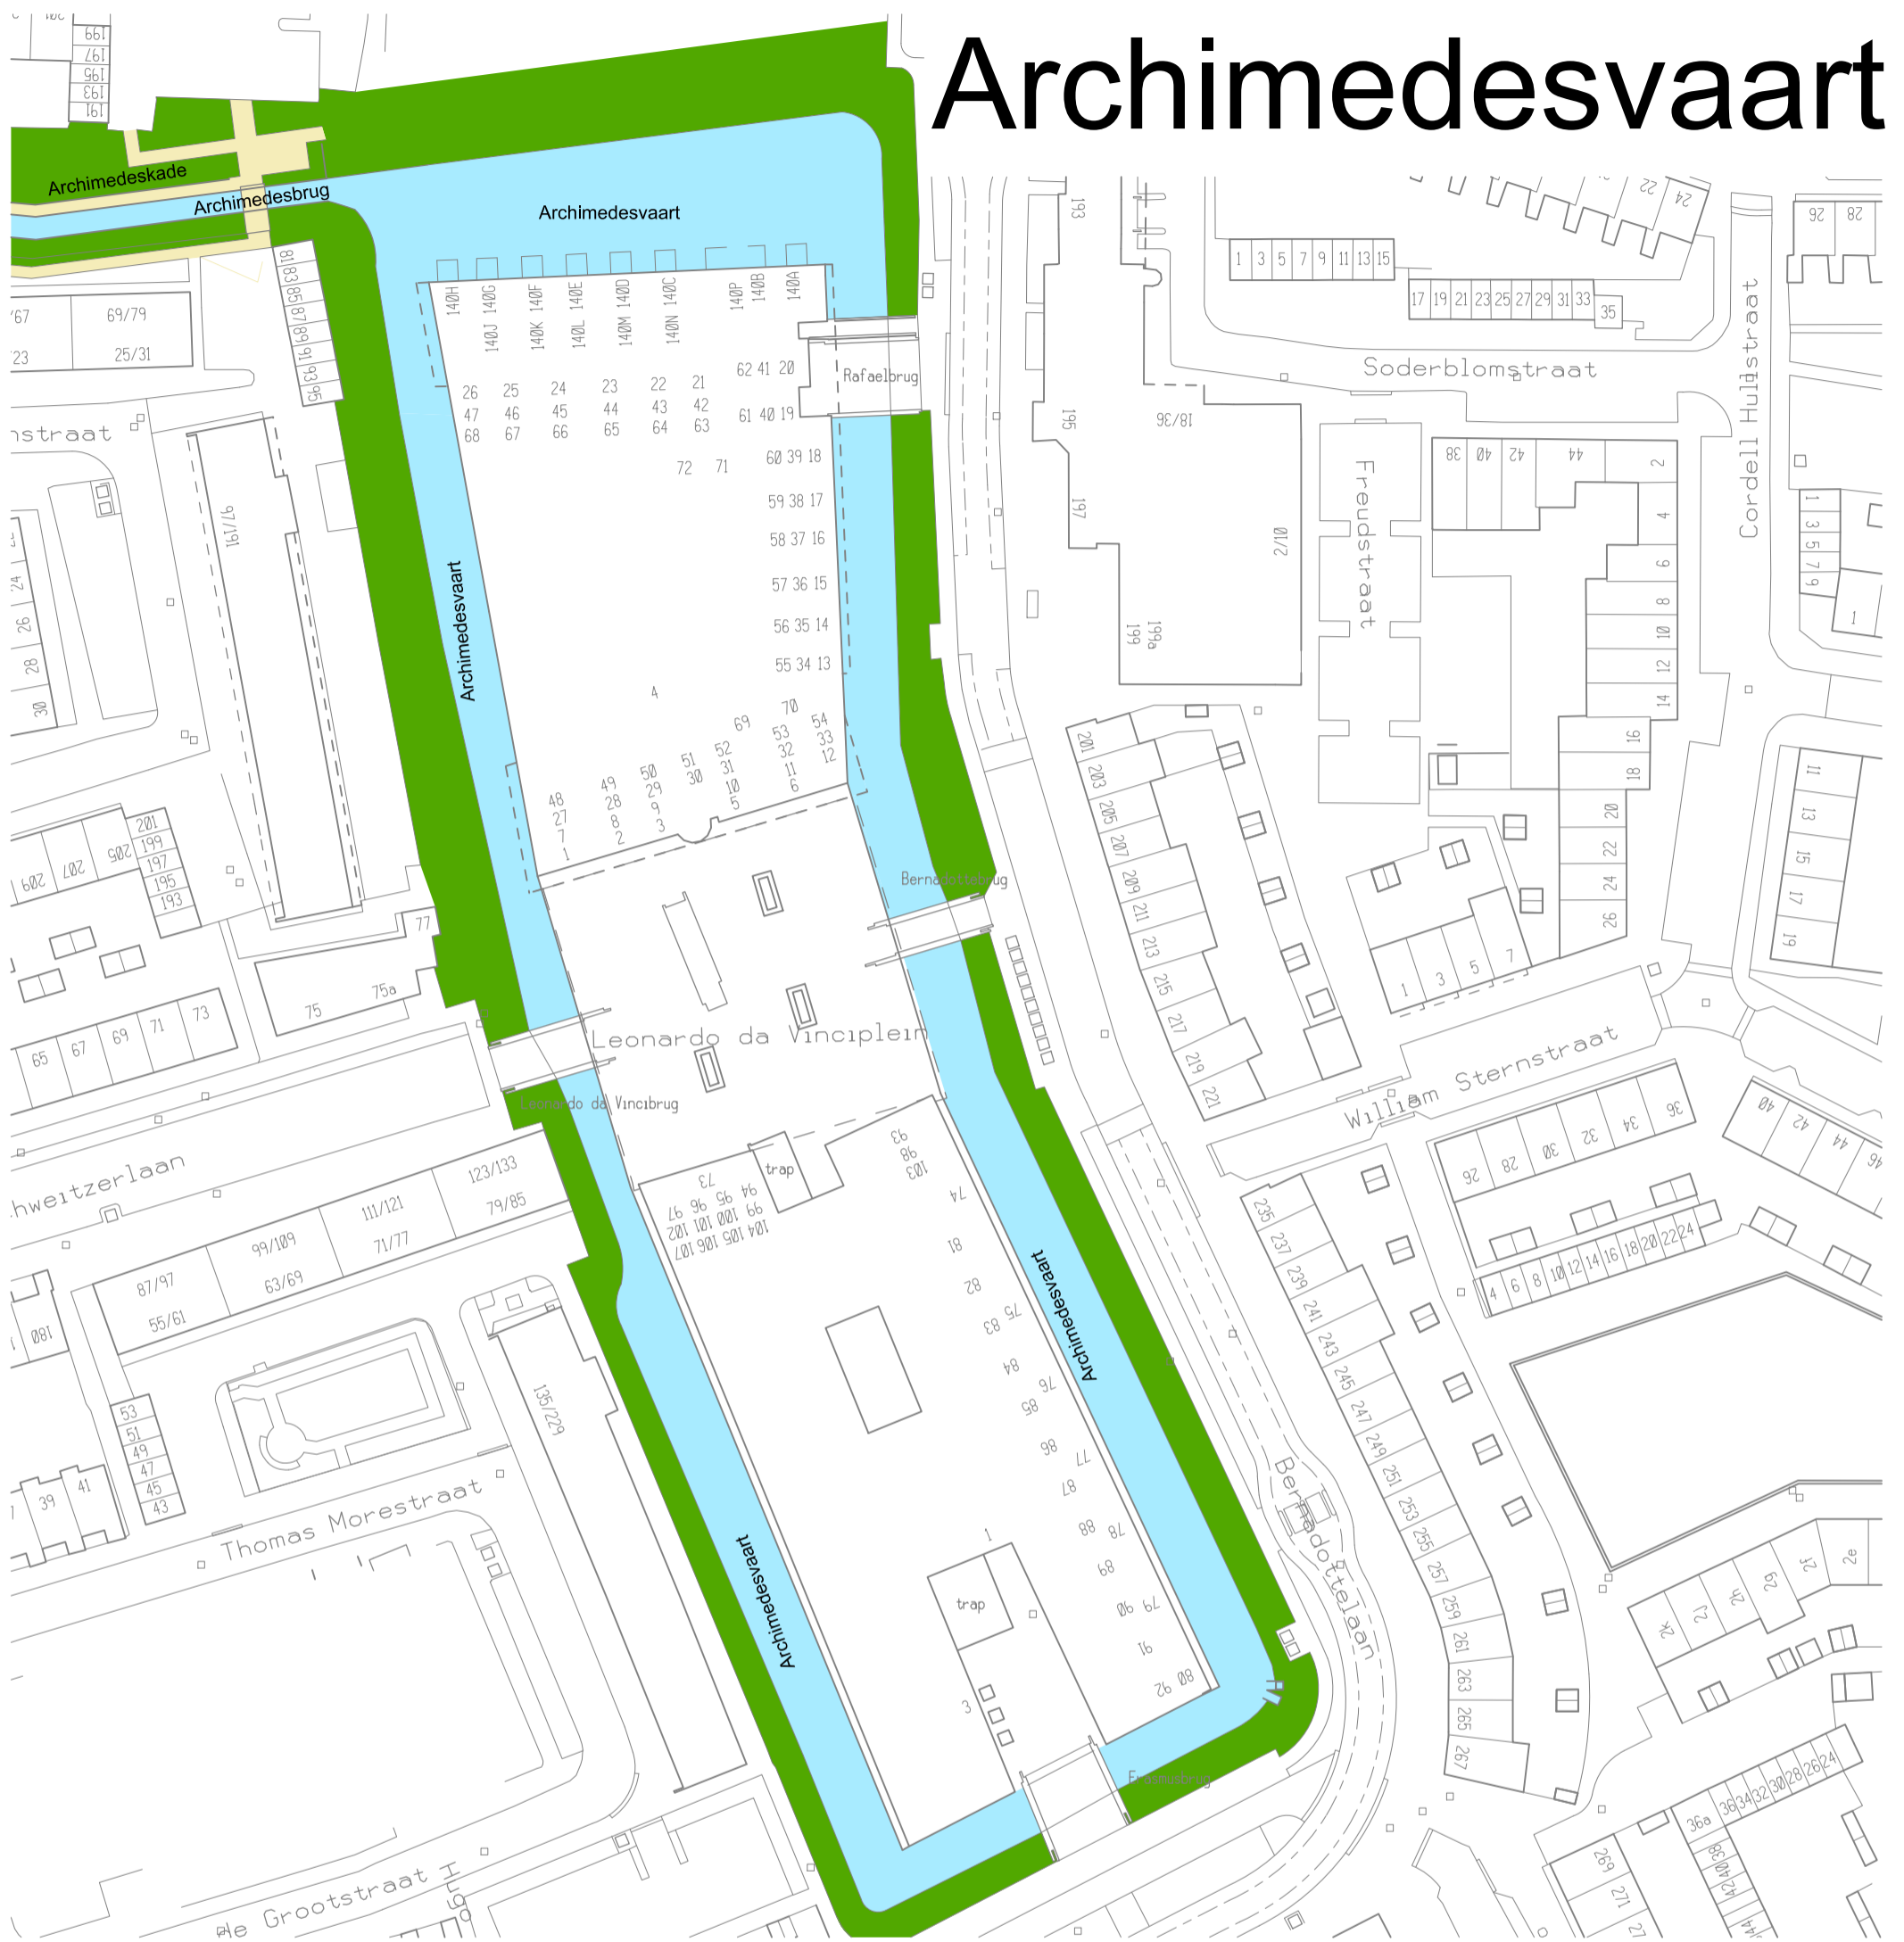

Archimedesvaart

RUIMTELIJK BELEID

Onderwerp:

Straatnamenkaart

Archimedesvaart rondom Leonardo da Vinciplein

Haarlem

datum : 13-12-2013

schaal : 1 : 1000

formaat : A3

fase: concept

medewerkers:

SJG

gecontroleerd:

SNC

tekening nummer:

914sn004