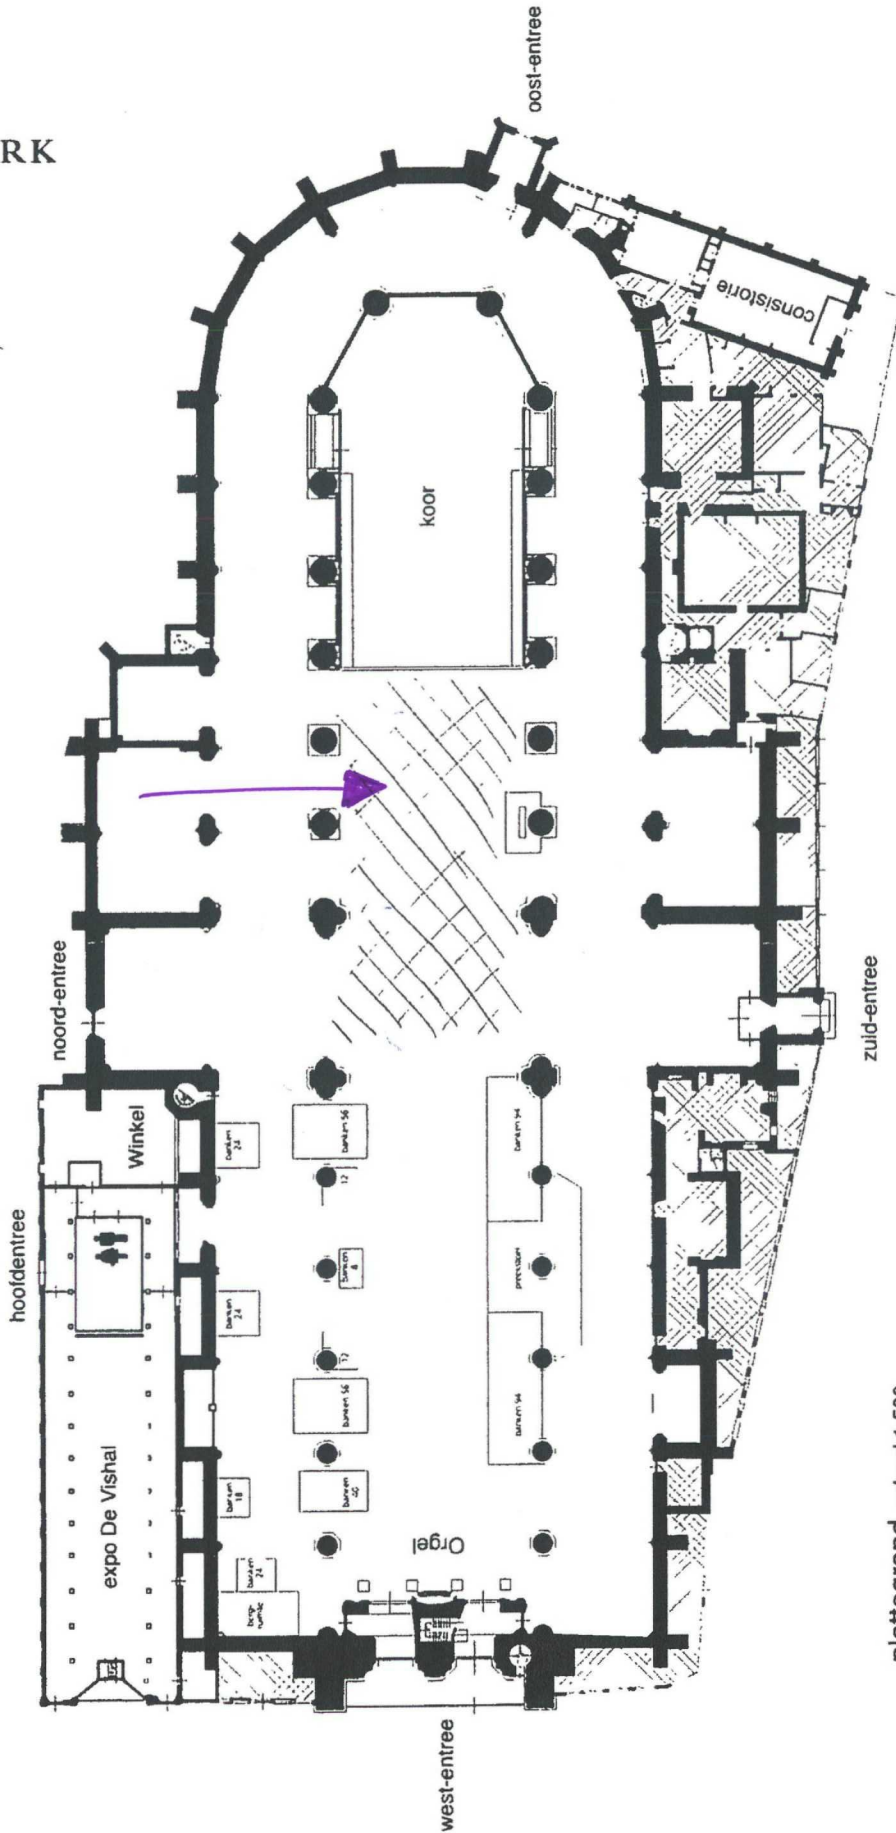

GROTE OF ST. BAVO
GROTE OF ST. BAVO
KERK

Grote Markt

plattgrond schaal 1:500