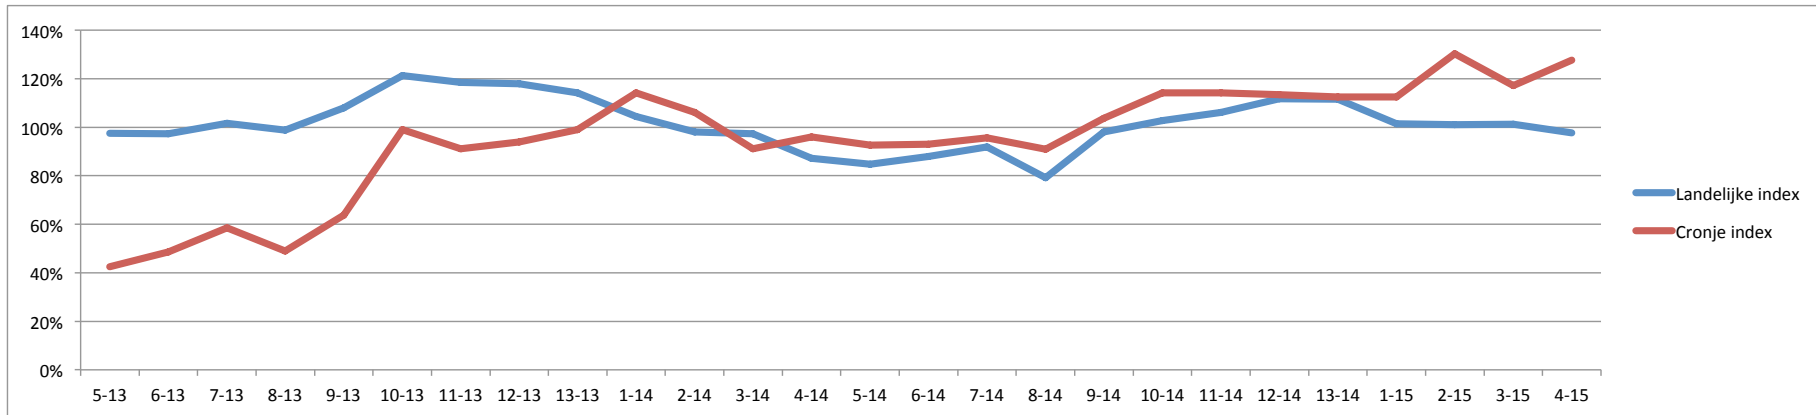

Index Landelijk versus Cronje per periode
(indices gebaseerd op gemiddelde week '14 = 100)

Passanten per periode