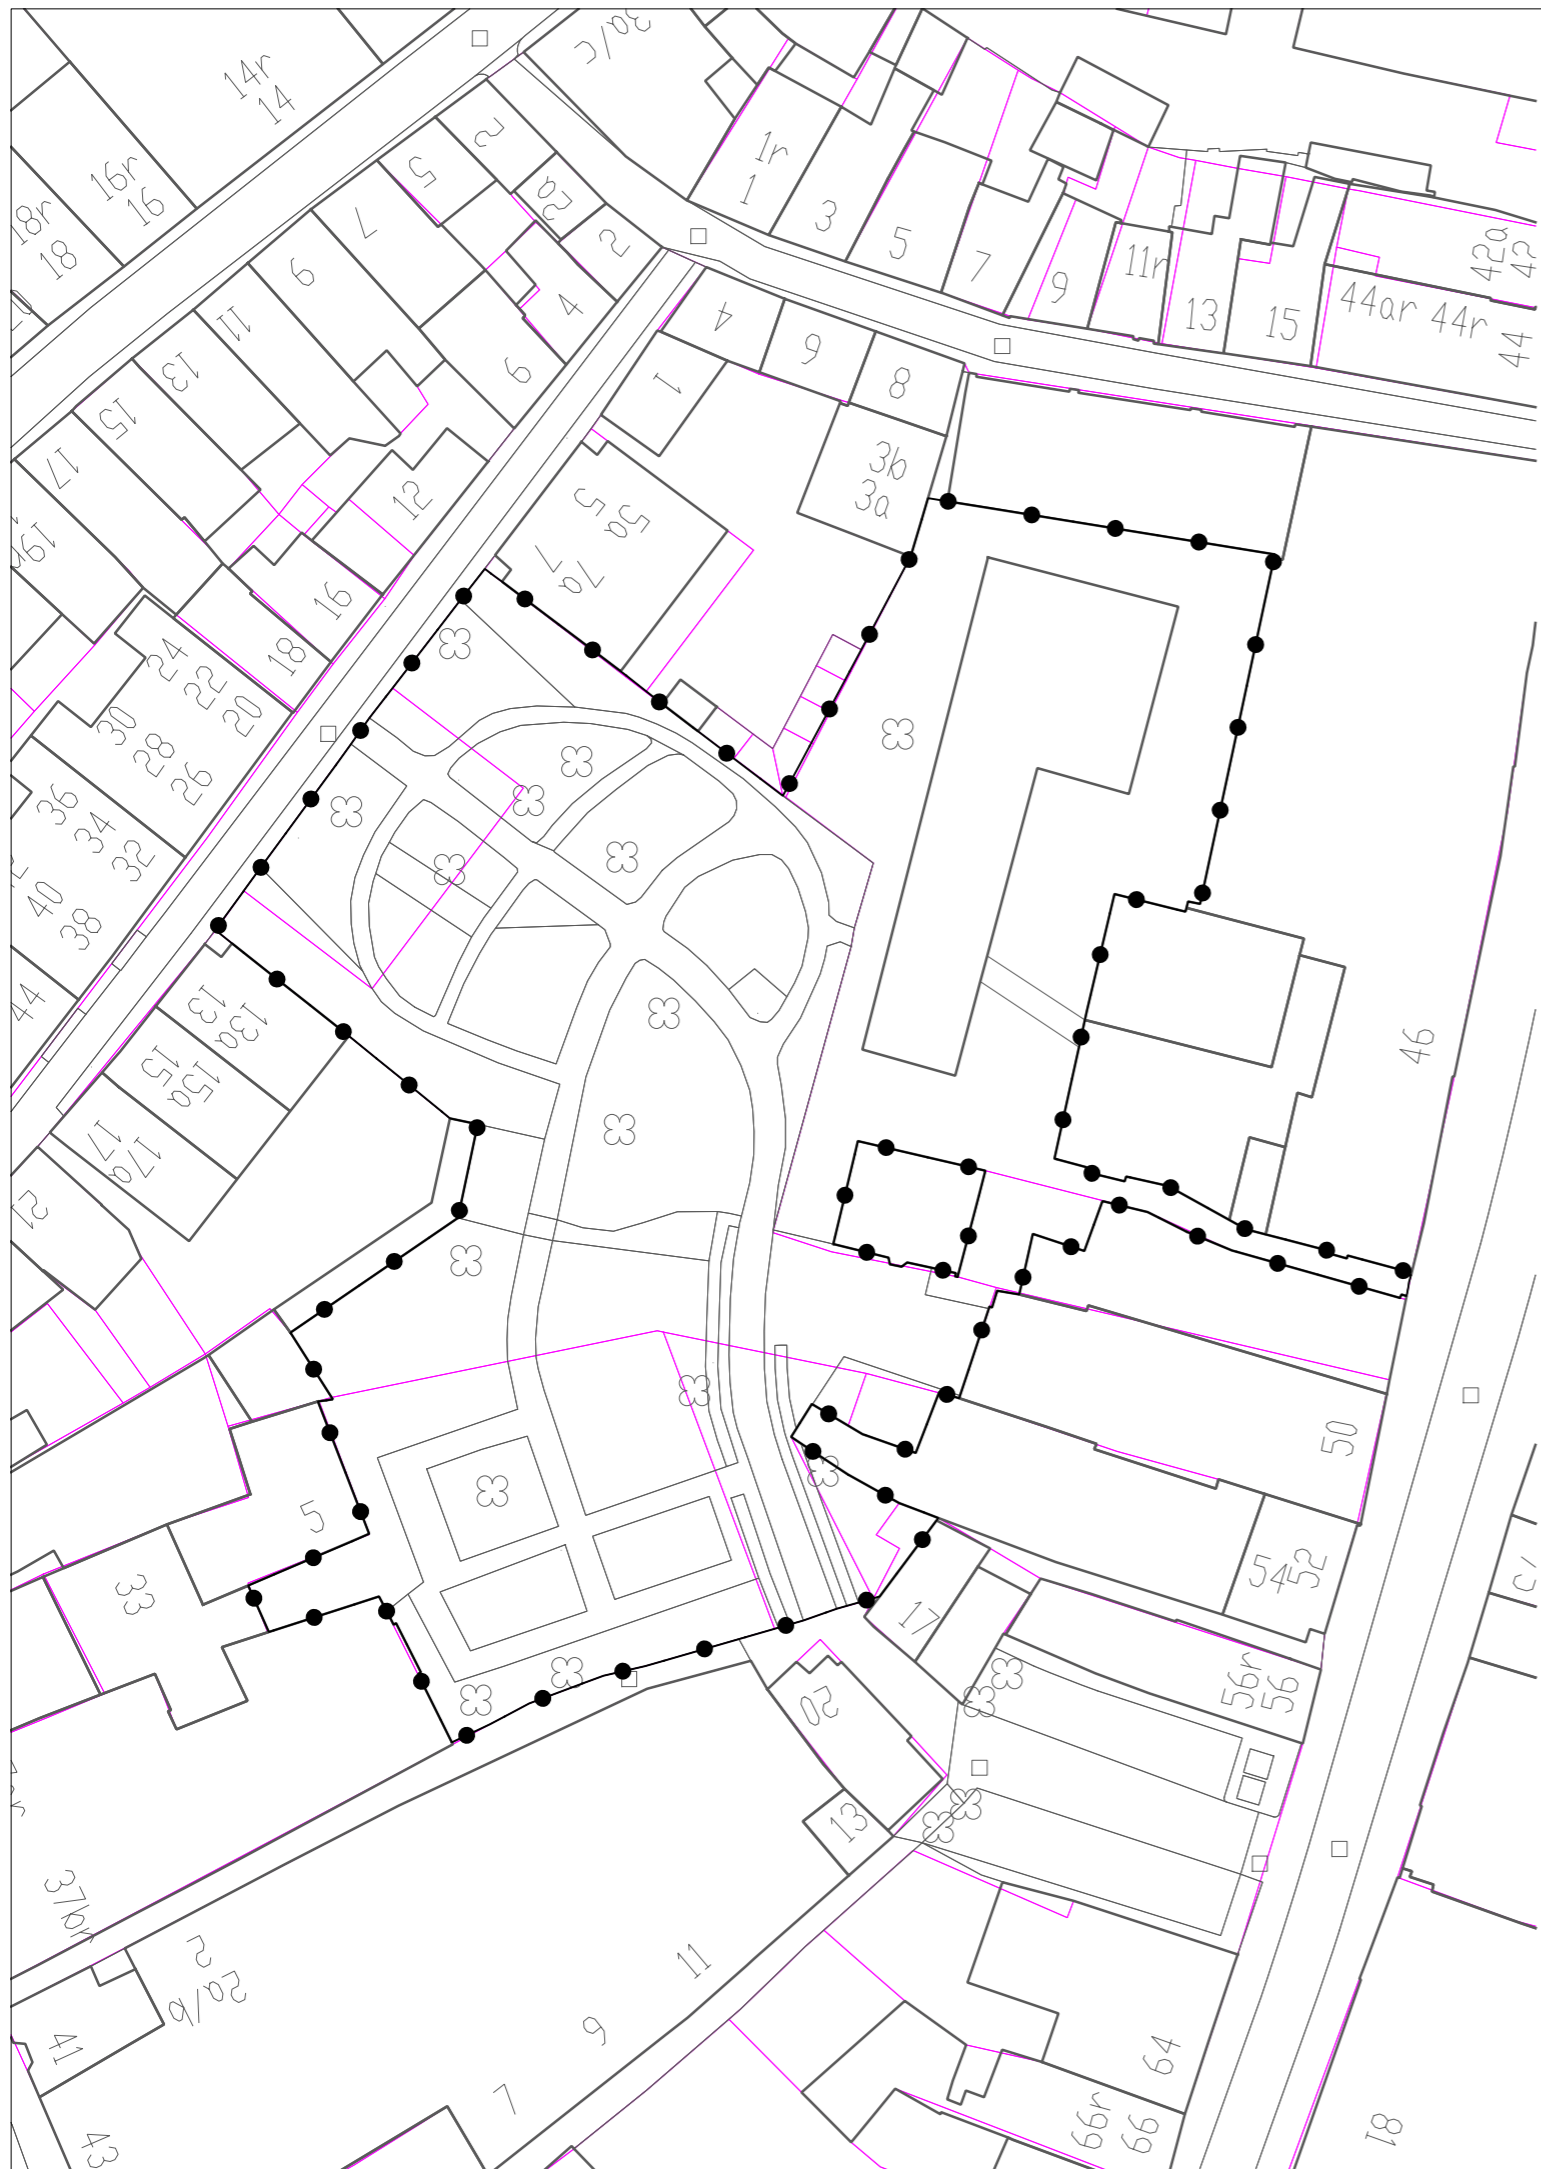

Bestemmingsplan: Wijngaardtuin

ligging van het plangebied binnen de gemeente Haarlem

RUIMTELIJK BELEID

Bestemmingsplan :
Wijngaardtuin

planfase :	concept	besluitdatum :	besluitnummer :
datum :	26-01-2016	projectleider :	IMRO-idn :
schaal :	1 : 500	K.G.	NL.IMRO.0392.BP1120009-co01
formaat :	A3	getekend :	gecontroleerd :
IMRO-norm :	2012	naam tekenaar	M.H.