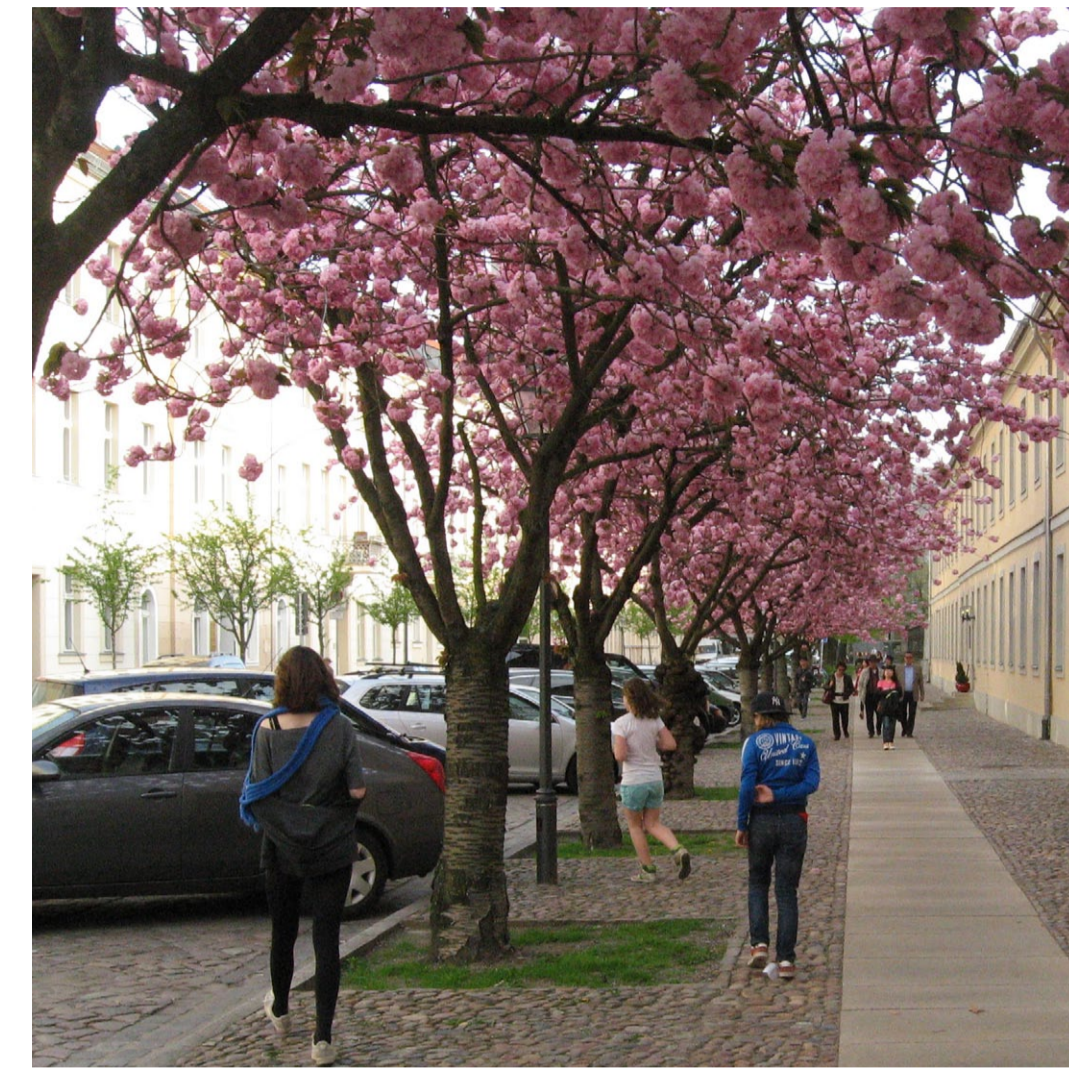

WOONSTRATEN KONINGINNEBUURT
RIJWEG - GEBAKKEN STRAATKLINKERS (HERGEBRUIK),
ROOD, WAAL OF KEIFORMAAT, KEPERVERBAND
TROTTOIR - GEBAKKEN STRAATKLINKERS (HERGEBRUIK),
(ROOD, WAALFORMAAT, HALFSTEENSVERBAND)

EERSTE EMMA STRAAT / KONINGINNEWEG / TEMPELIEERS STRAAT
RIJWEG - ASFALT / FIETSSTROKEN - ROOD ASFALT
TROTTOIR - GEBAKKEN KLINKERS (ROOD, DIKFORMAAT, HALFSTEENSVERBAND)

LICHTMAST PATRIMONIUM (DE KRUL)

VERKEERSDREMPEL
(GEKLINKERD MET INGESTRATE WEGMARKERING)