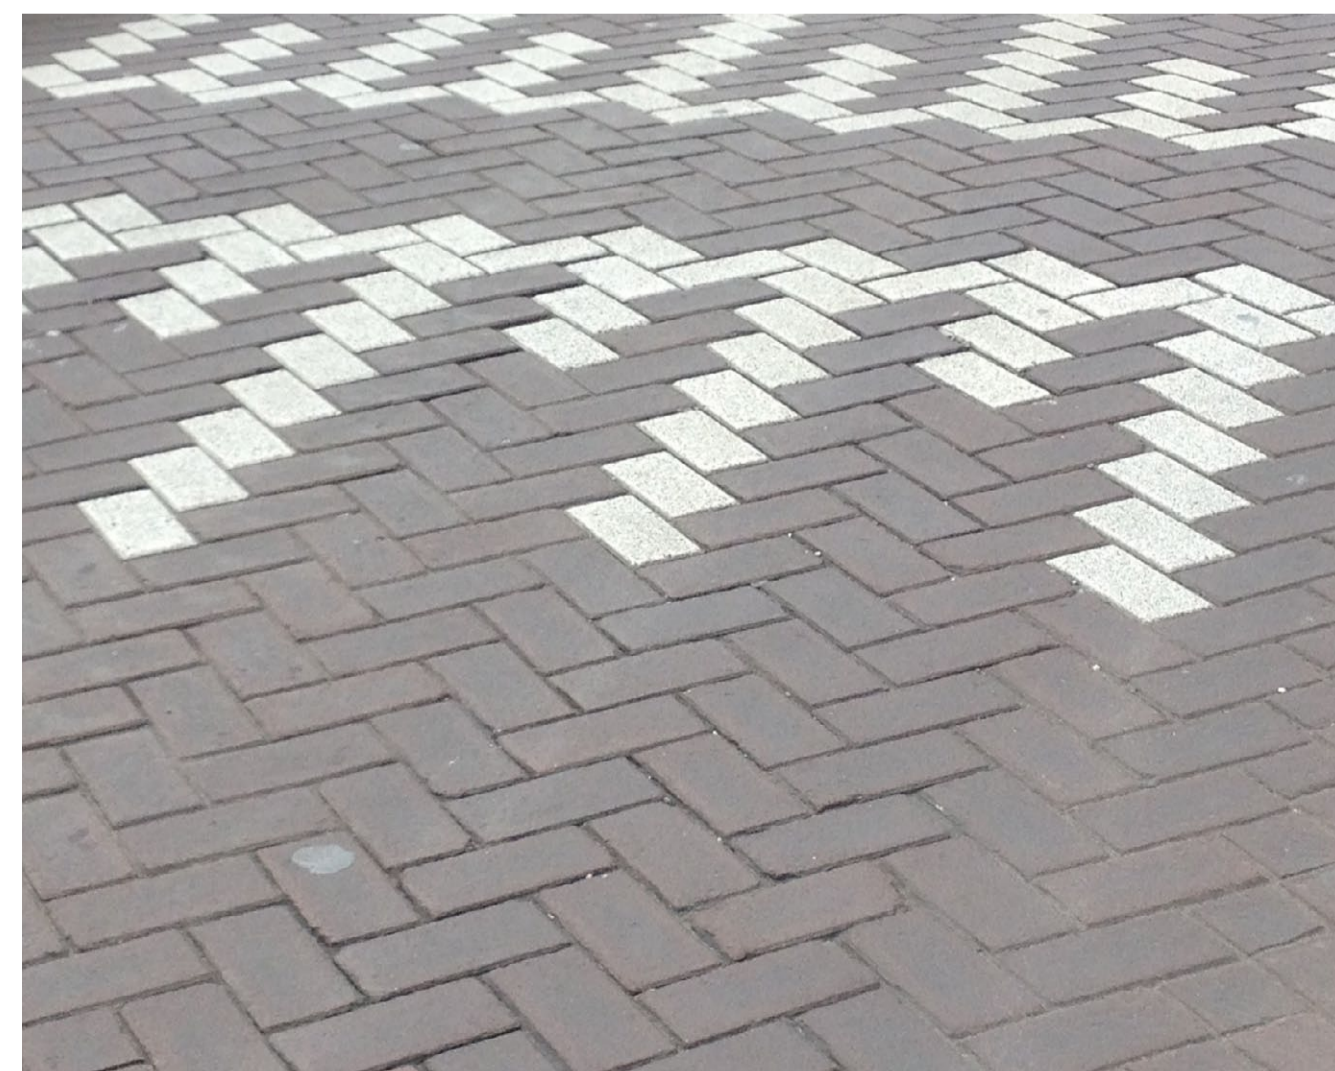

JULIANA STRAAT E.O.

VOORLOPIG ONTWERP, NOVEMBER 2016

Haarlem

bosch stabbers
TUIN - EN LANDSCHAPSARCHITECTEN

LEGENDA

-  rijweg
gebakken klinkers (hergebruik), dik of waalmaat
keperverband
-  trottoir (woonstraten)
gebakken klinkers (nieuw), waalmaat
halfsteensverband
-  trottoir (vlakken op pleintje)
gebakken klinkers (rood/geel gemeleerd), waalmaat,
halfsteensverband
-  rijweg (tempeliersstraat)
geluidsarm asfalt
-  fietspad (tempeliersstraat)
rood asfalt
-  parkeren op trottoir (tempeliersstraat)
gebakken klinkers (nieuw), dikmaat,
elleboogverband
-  trottoir (tempeliersstraat)
gebakken klinkers (nieuw), dikmaat
halfsteensverband
-  lichtmasten
type patrimonium (de krul)
-  fietsstandaard
type tulip
-  ondergrondse container
-  trottoirband
hergebruik bestaande natuursteenbanden,
aanvullen met antraciet grijze betonbanden
-  inritband
-  geklinkerde verkeerdrempel
-  oversteekplaats
verlaagde band en markeerstenen ingestraat
-  gemarkeerde parkeerplaatsen
(ingestraat)
-  verkeerssymbolen
-  boom bestaand
-  boom bestaand (julianastraat)
kwijnende en dode vervangen voor Prunus serrulata 'Kanzan'
-  boom nieuw (pleintje)
Sophora japonica - Honingboom
-  boom nieuw (tweede emmastraat)
Liquidambar styraciflua - Amberboom
-  boom nieuw (kruisingen eerste emmastraat)
Tilia cordata 'Bohle' - Kleinbladige linde
-  boom nieuw (tempeliersstraat)
Tilia cordata 'Bohle' - Kleinbladige linde
-  te roeien bomen

WOONSTRATEN KONINGINNEBUURT
RIJWEG - GEBAKKEN STRAATKLINKERS (HERGEBRUIK),
ROOD, WAAL OF KEIFORMAAT, KEPERVERBAND
TROTTOIR - GEBAKKEN STRAATKLINKERS (HERGEBRUIK),
(ROOD, WAALFORMAAT, HALFSTEENSVERBAND)

EERSTE EMMA STRAAT / KONINGINNEWEG / TEMPELIEERS STRAAT
RIJWEG - ASFALT / FIETSSTROKEN - ROOD ASFALT
TROTTOIR - GEBAKKEN KLINKERS (ROOD, DIKFORMAAT, HALFSTEENSVERBAND)

LICHTMAST PATRIMONIUM (DE KRUL)

VERKEERSDREMPEL
(GEKLINKERD MET INGESTRATE WEGMARKERING)