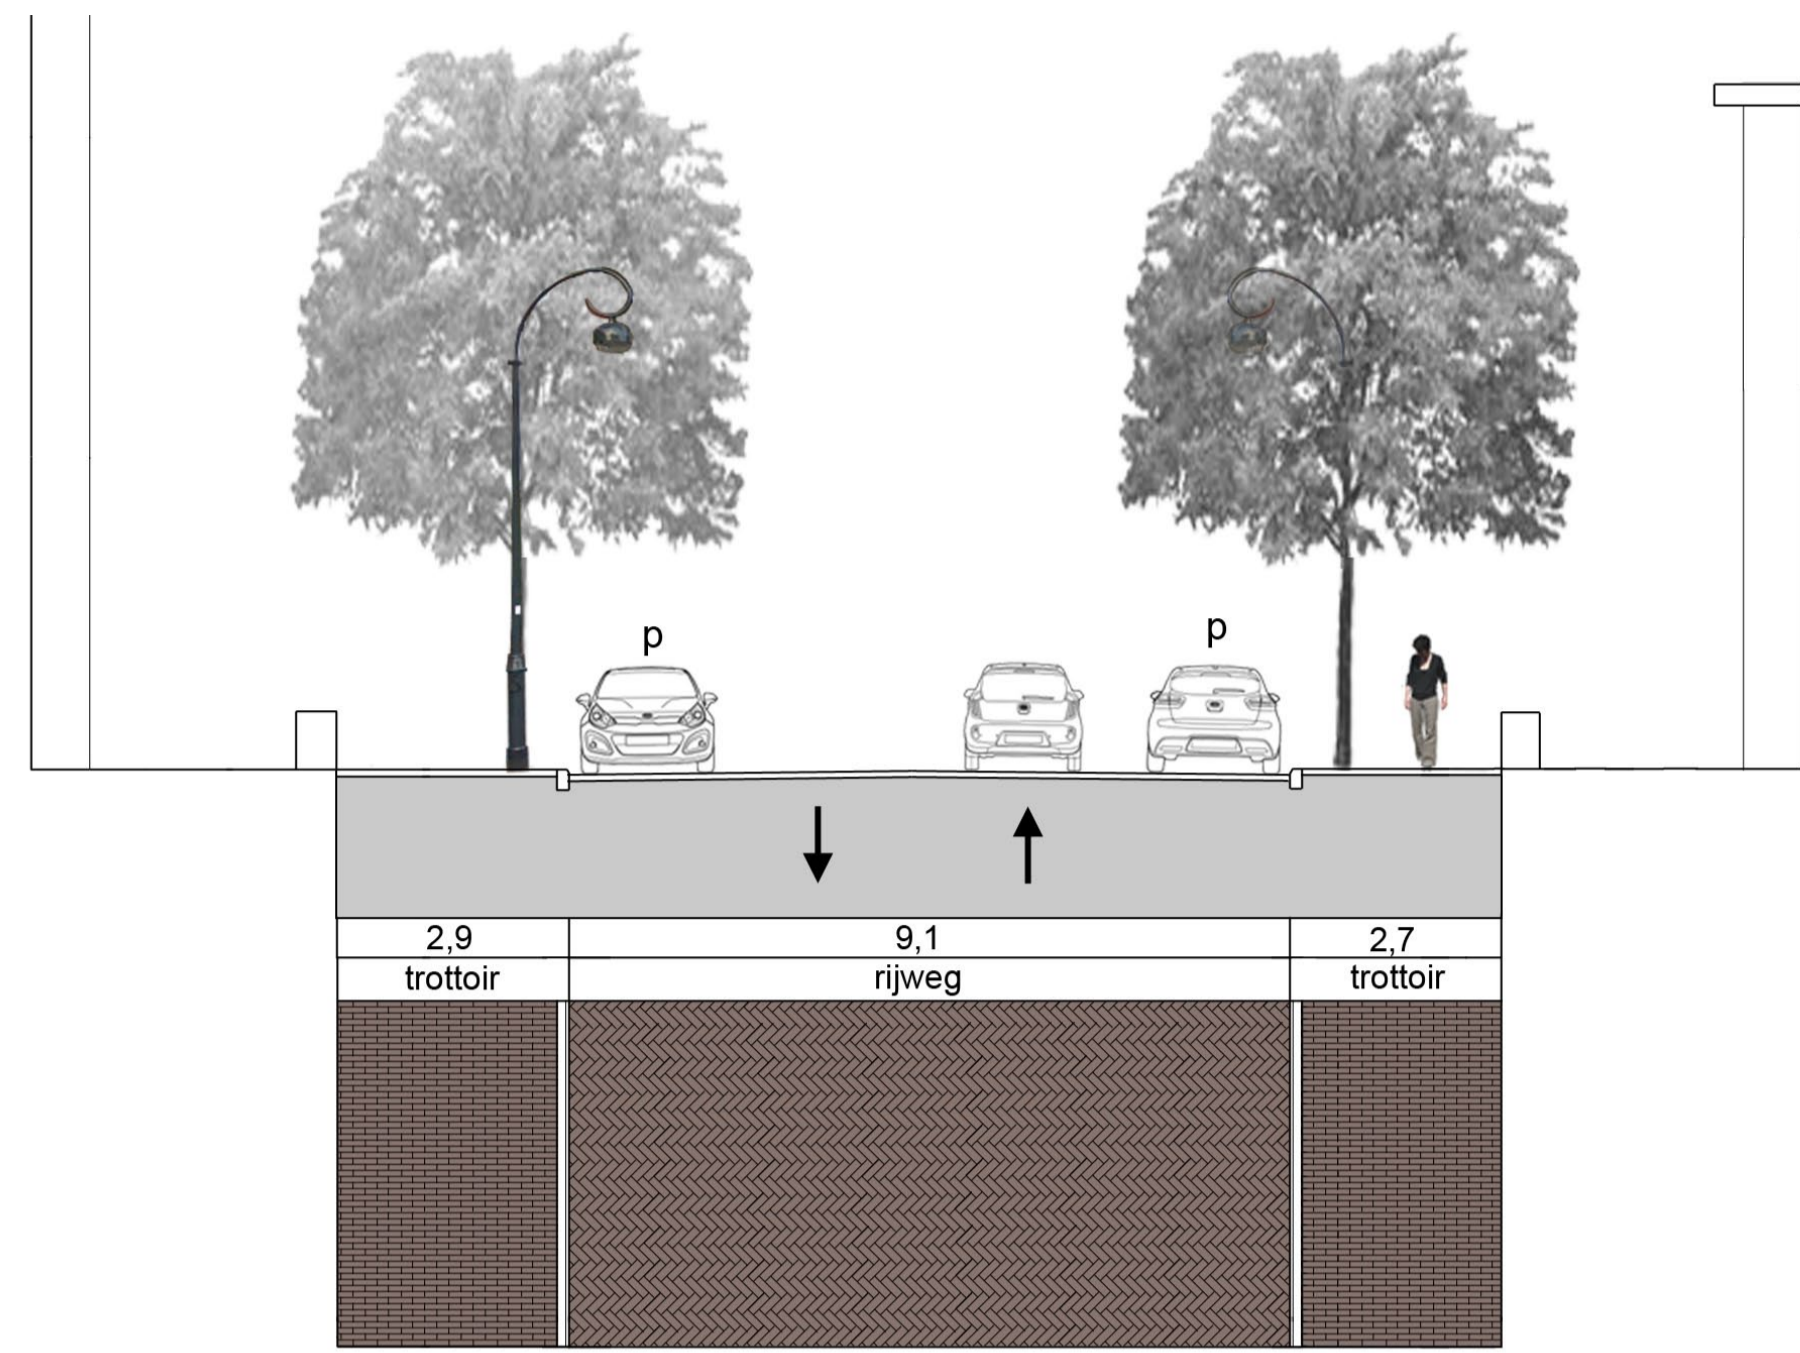

STOLBERG STRAAT