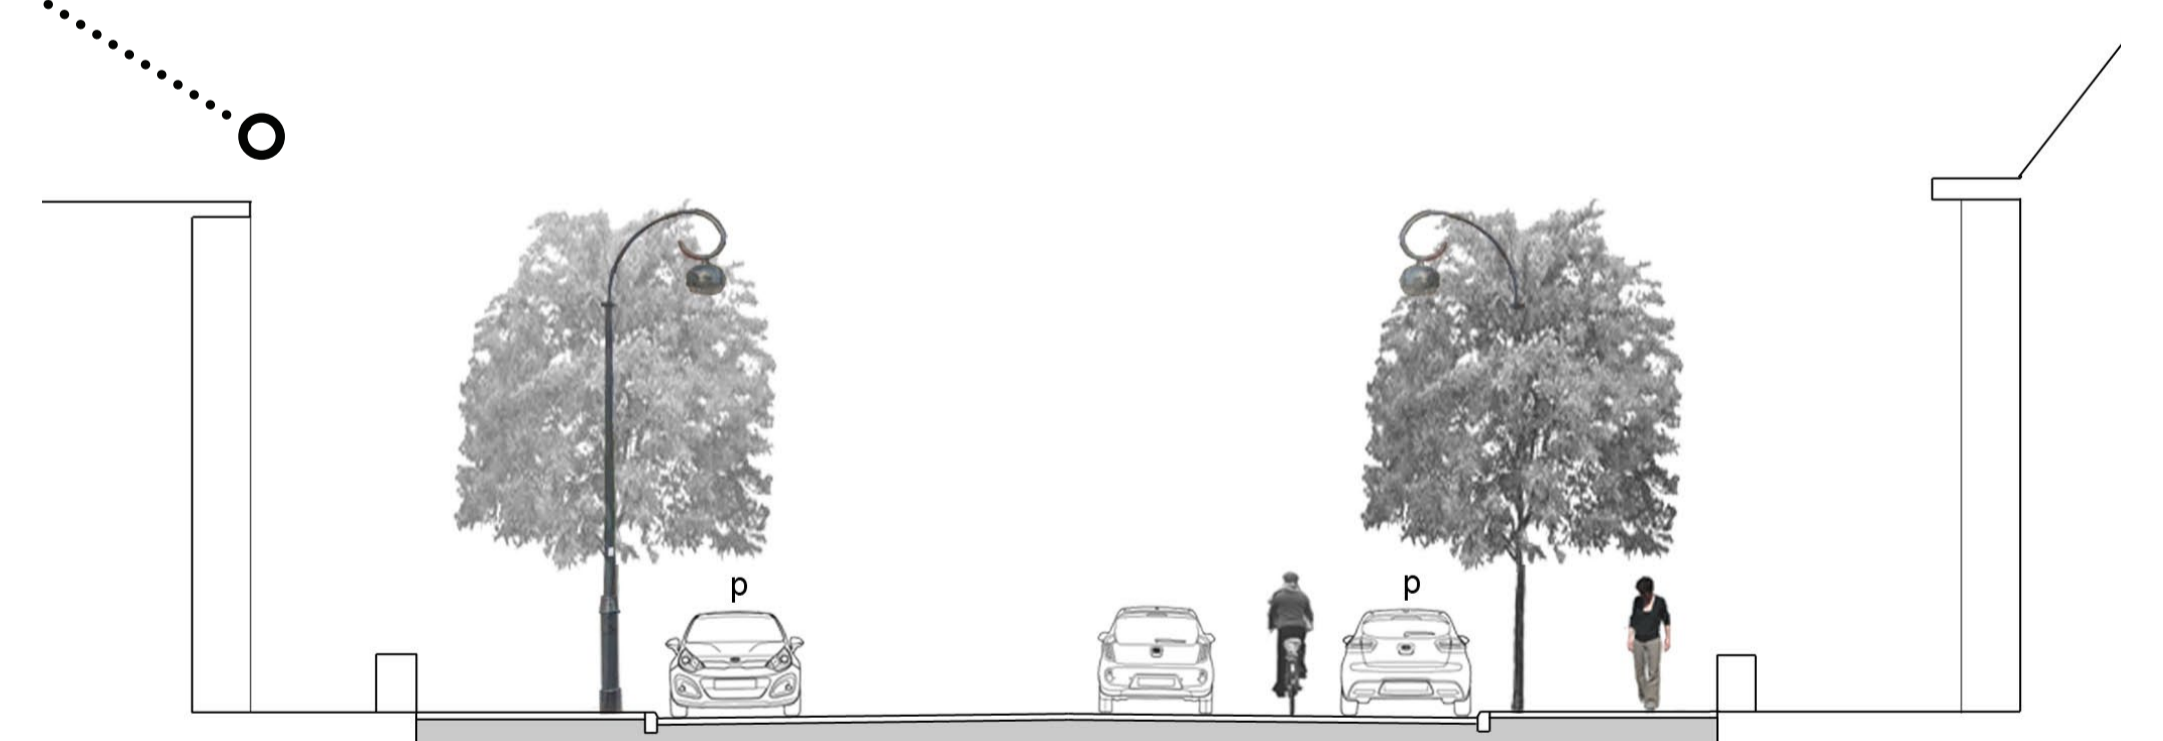

JULIANA STRAAT