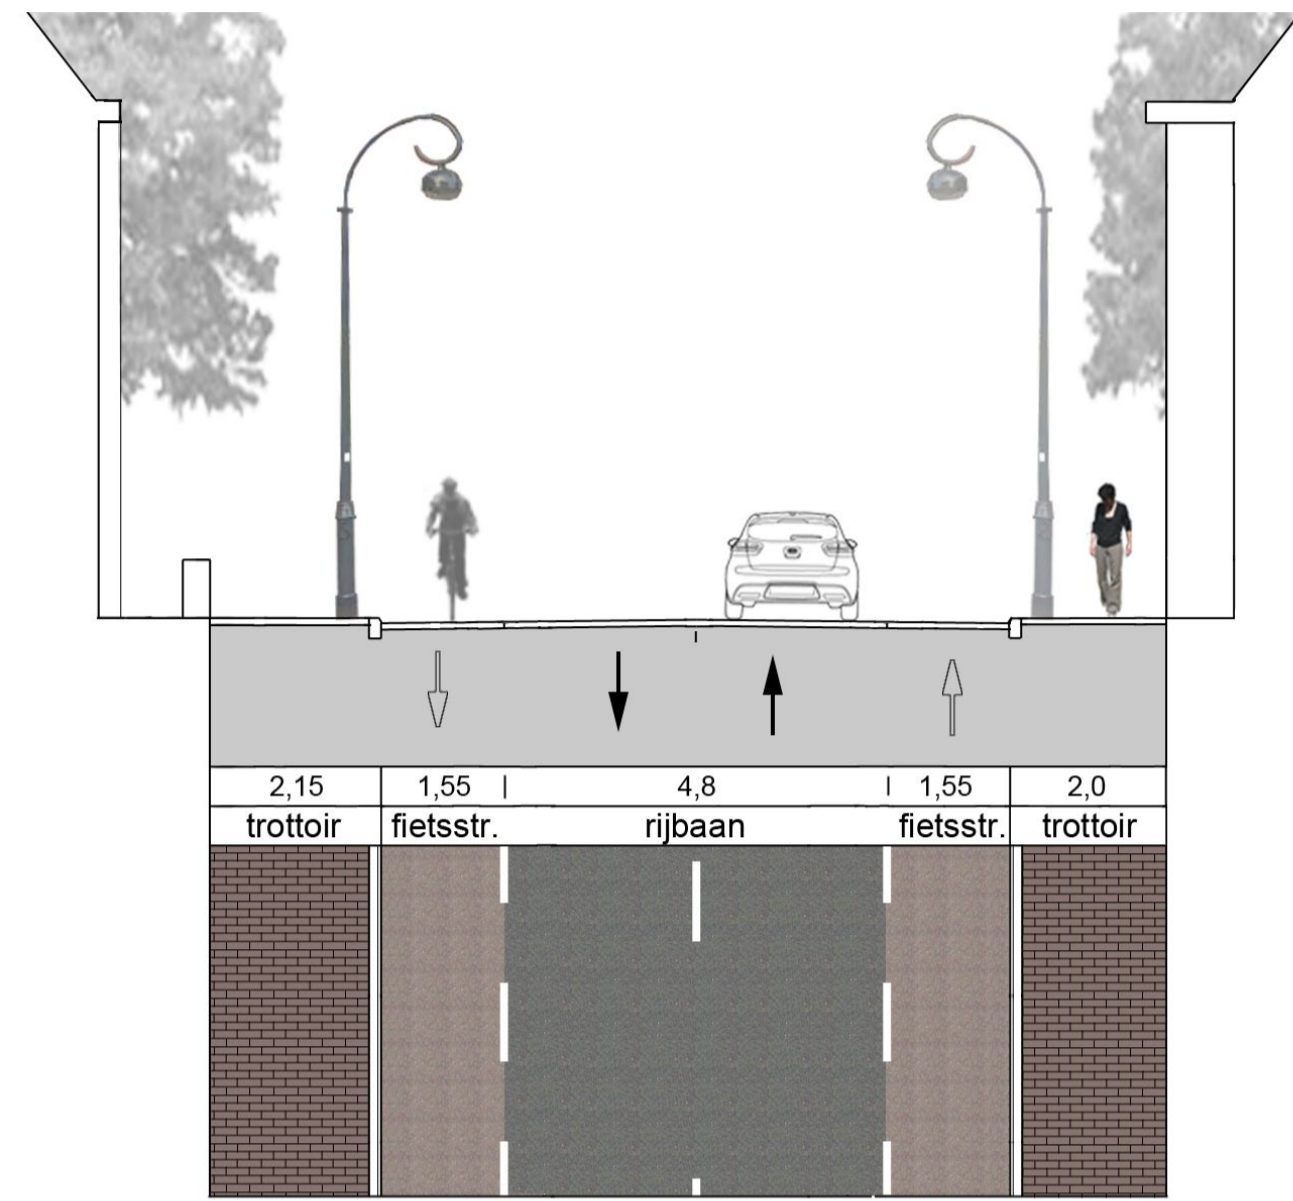

JULIANA STRAAT E.O.

VOORLOPIG ONTWERP, NOVEMBER 2016

Haarlem

bosch stabbers
TUIN - EN LANDSCHAPSARCHITECTEN

EERSTE EMMA STRAAT