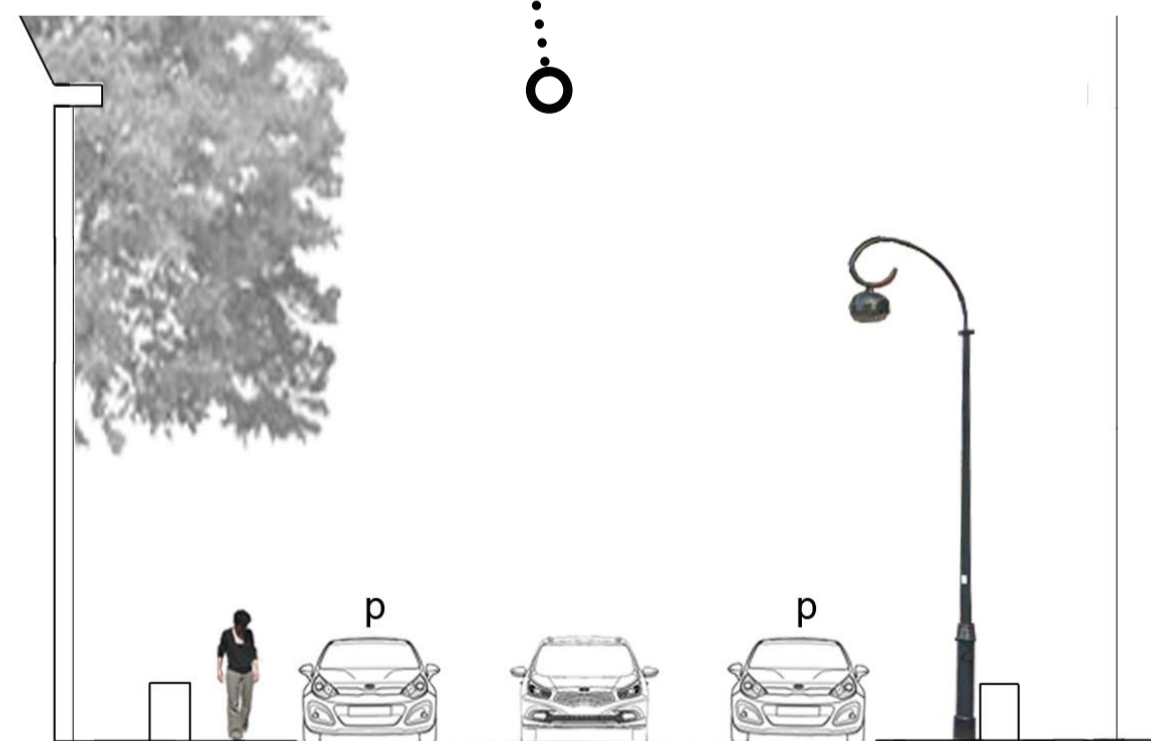

KONINGINNEWEG