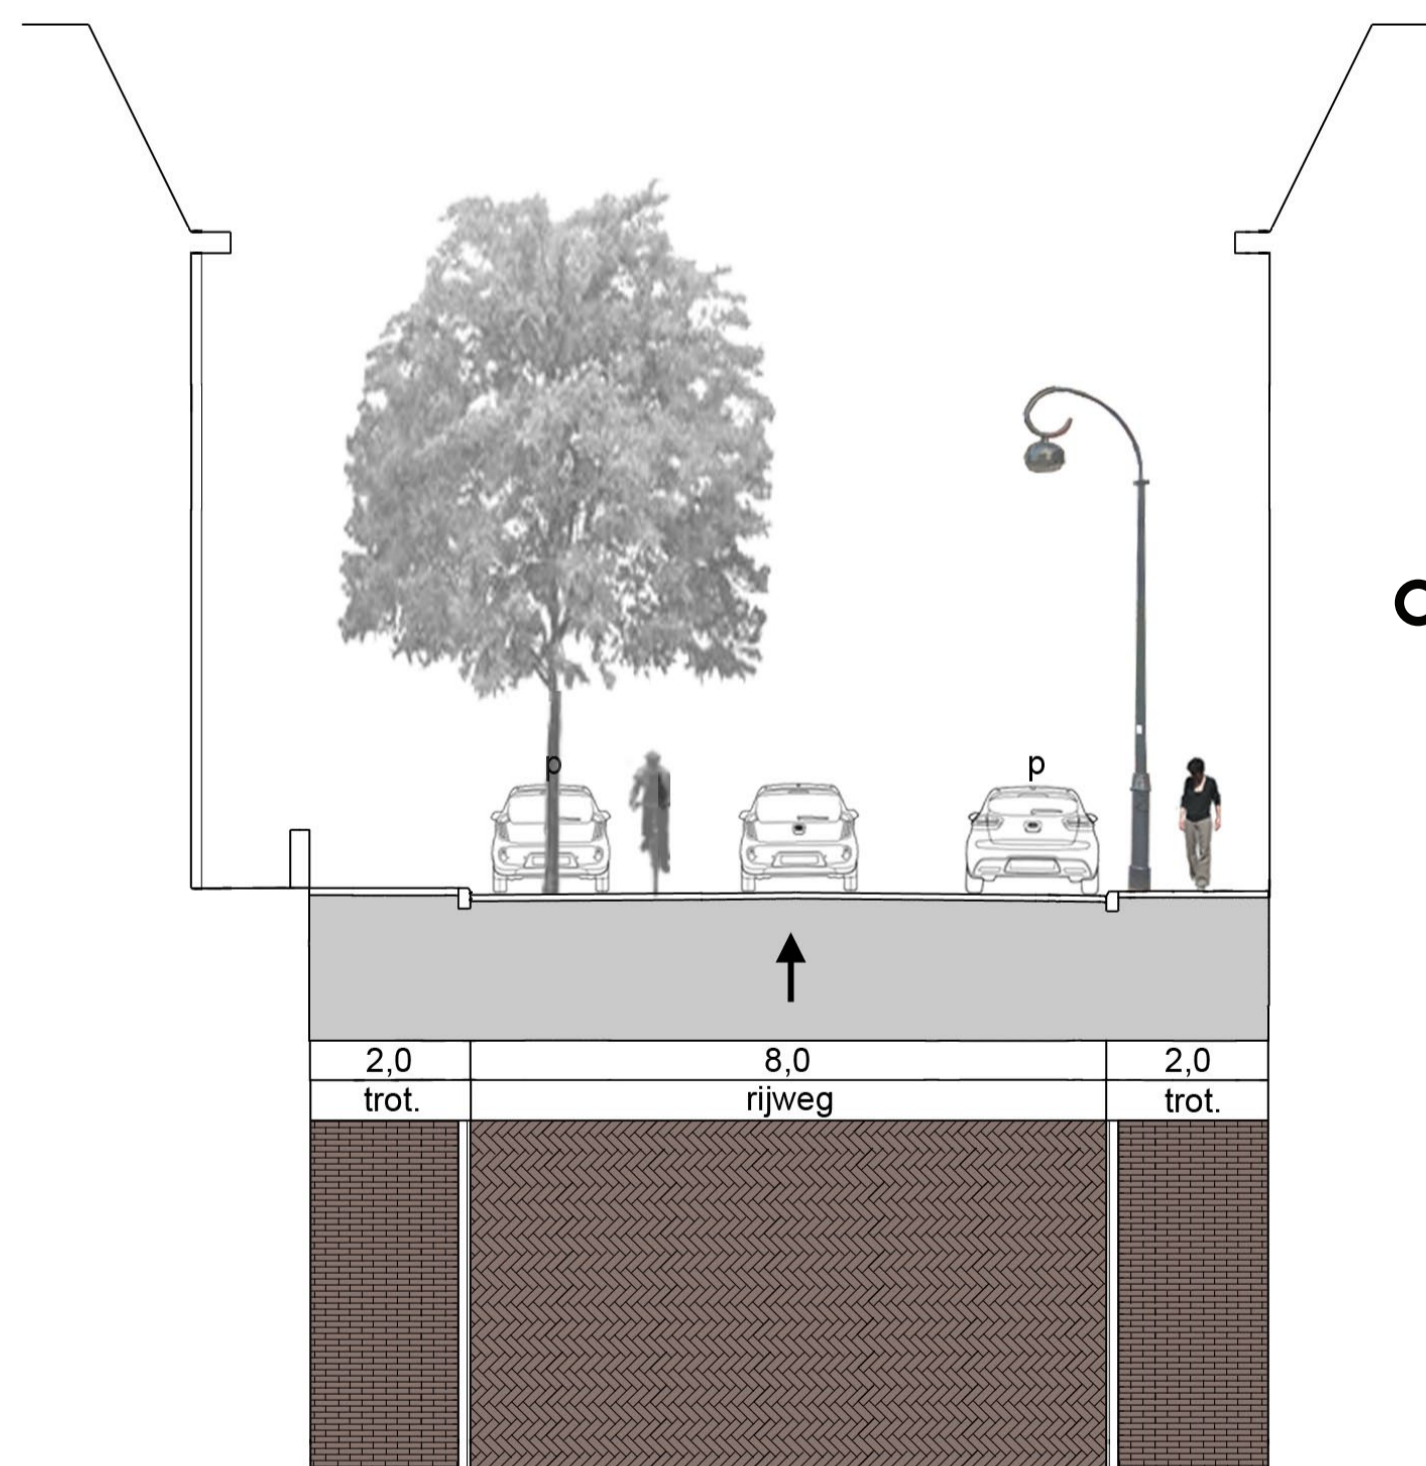

TWEDE EMMA STRAAT