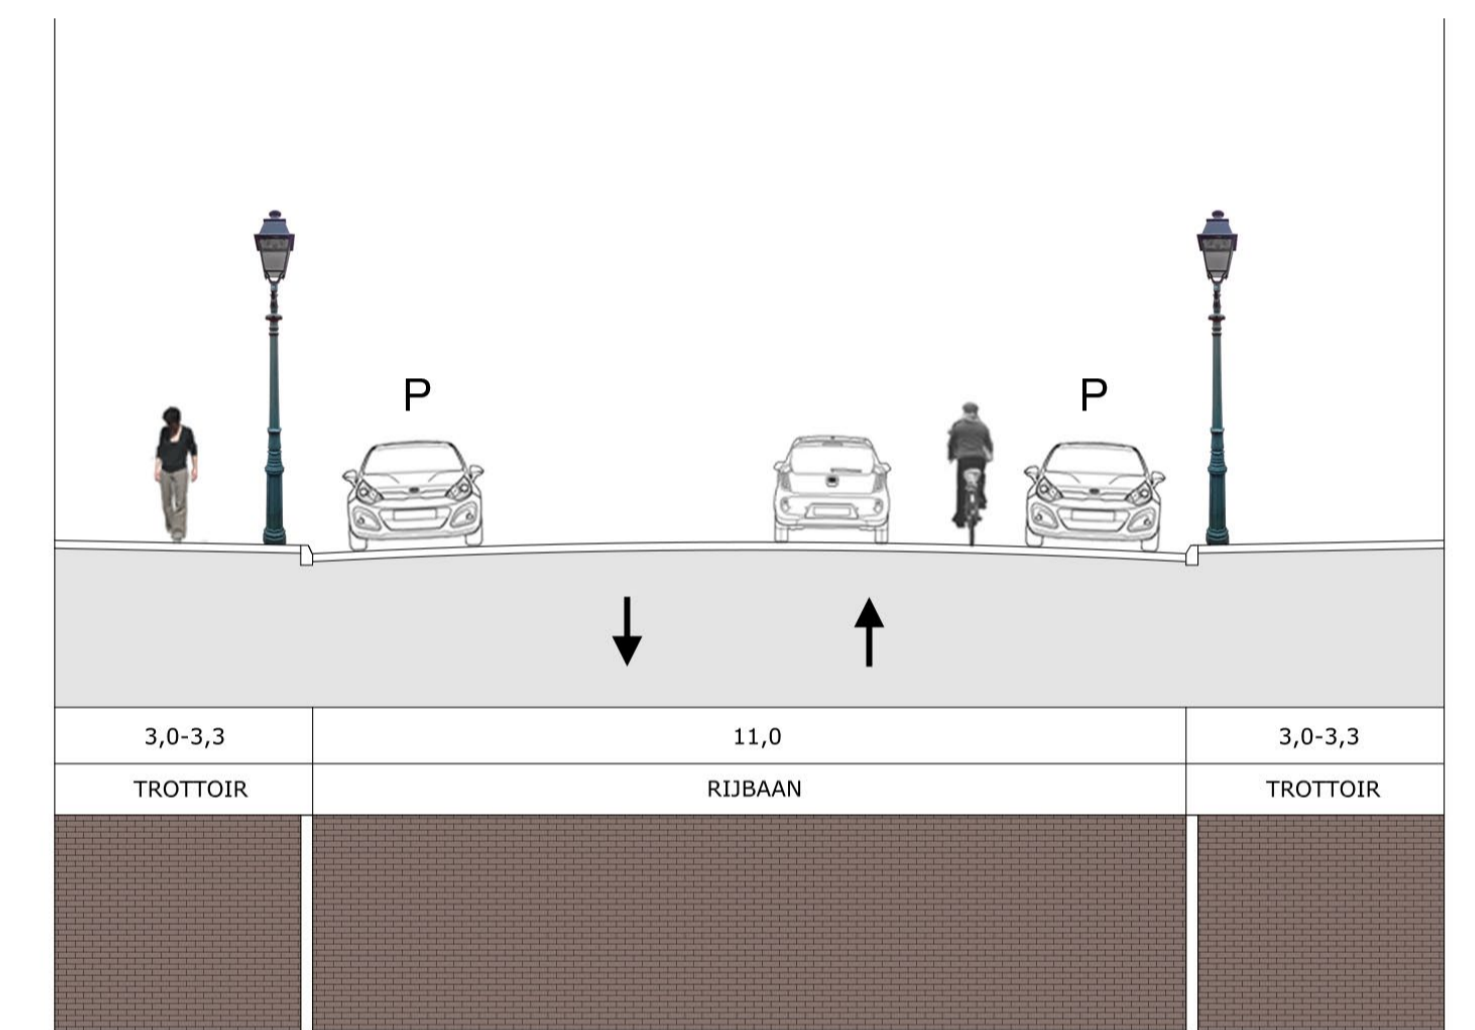

schaal 1:500

FLORAPLEIN E.O.

VOORLOPIG ONTWERP, NOVEMBER 2016

Haarlem

bosch stabbers
TUIN - EN LANDSCHAPSARCHITECTEN

FLORAPARK WEST

FLORAPARK MIDDEN

FLORAPARK OOST

FLORAPLEIN NOORD

FLORAPLEIN STRAAT

HAZEPATERSLAAN WEST

HAZEPATERSLAAN MIDDEN

HAZEPATERSLAAN OOST

FLORAPLEIN E.O.

VOORLOPIG ONTWERP, NOVEMBER 2016

Haarlem