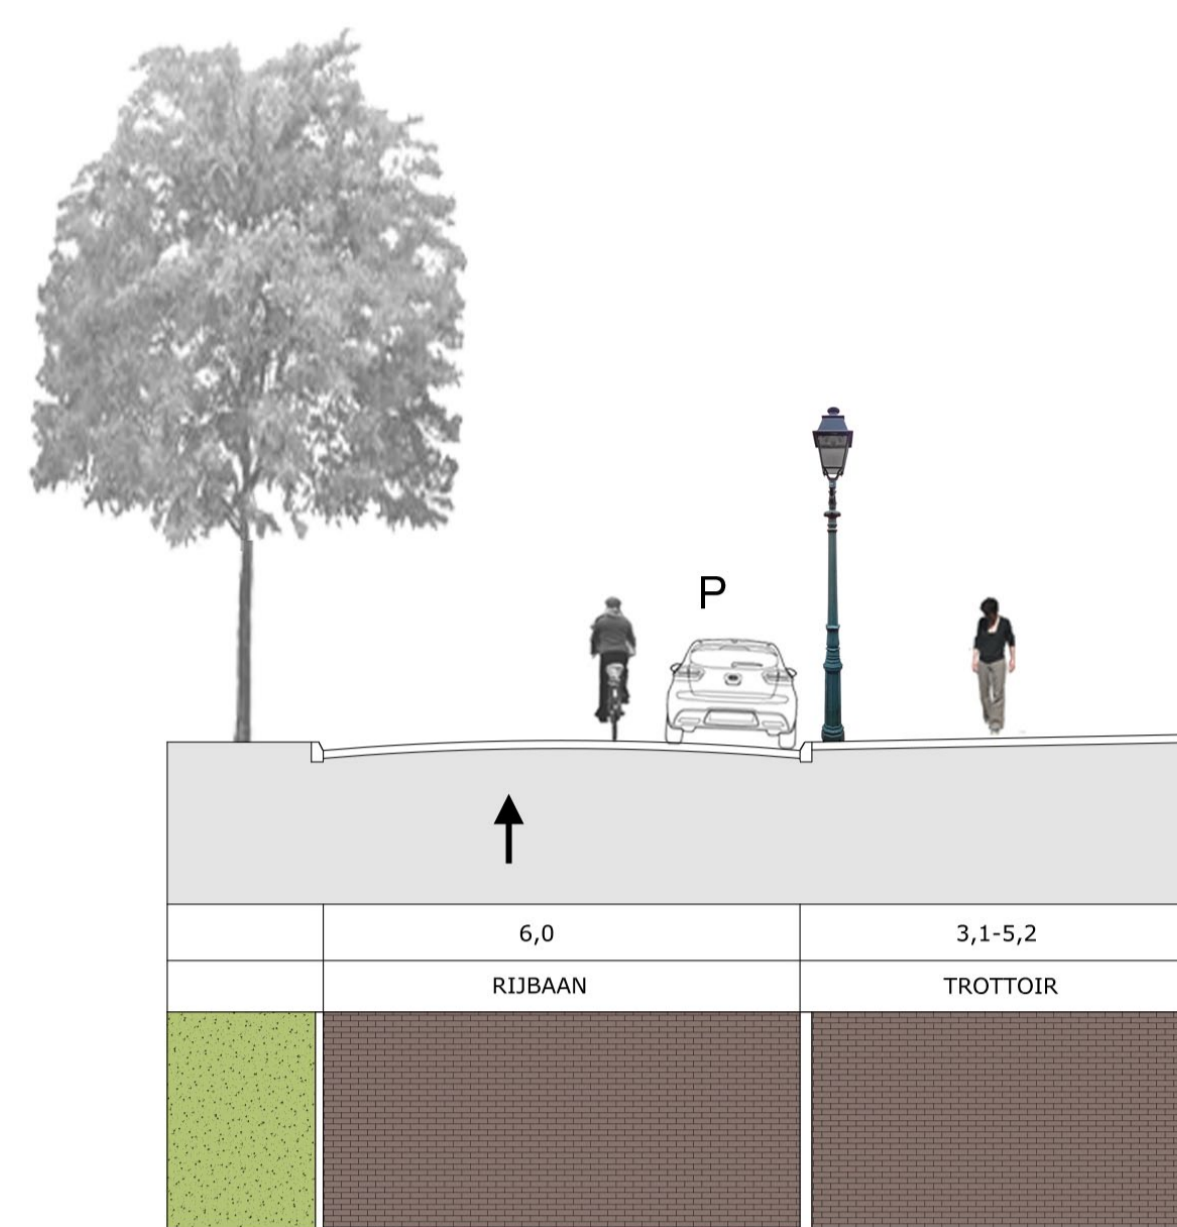

schaal 1:500

FLORAPLEIN E.O.

VOORLOPIG ONTWERP, NOVEMBER 2016

Haarlem

bosch stabbers
TUIN - EN LANDSCHAPSARCHITECTEN

FLORAPARK WEST

FLORAPARK MIDDEN

FLORAPARK OOST

FLORAPLEIN NOORD

FLORAPLEIN STRAAT

HAZEPATERSLAAN WEST

HAZEPATERSLAAN MIDDEN

HAZEPATERSLAAN OOST

FLORAPLEIN E.O.

VOORLOPIG ONTWERP, NOVEMBER 2016

Haarlem