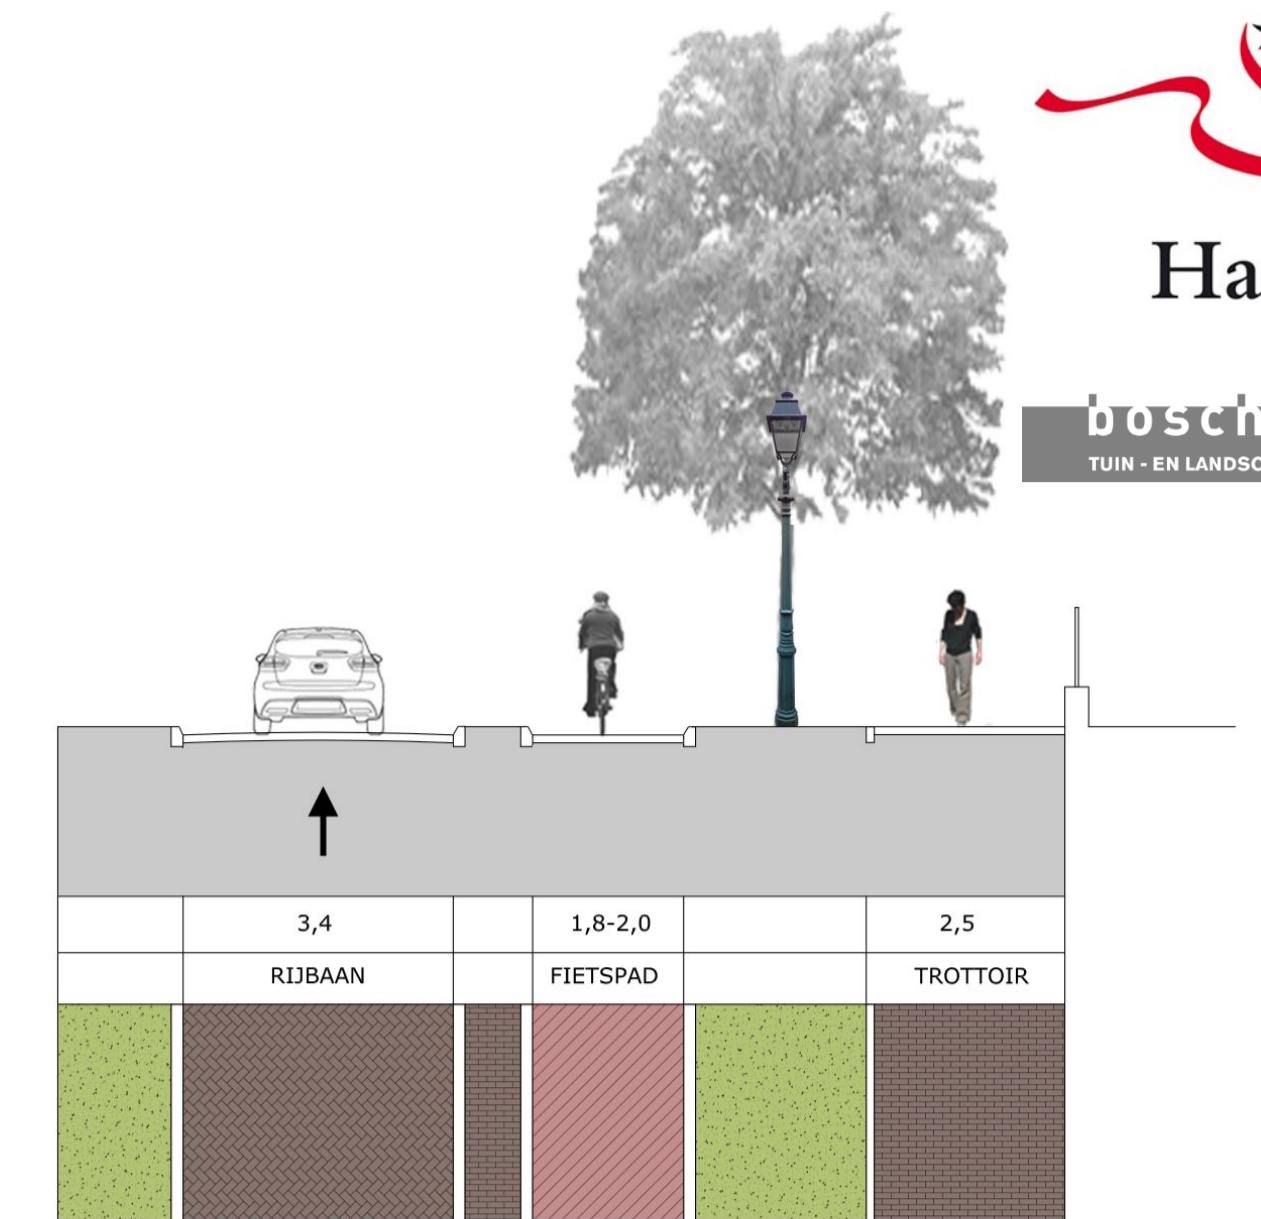

schaal 1:500

FLORAPLEIN E.O.

VOORLOPIG ONTWERP, NOVEMBER 2016

Haarlem

bosch stabbers
TUIN - EN LANDSCHAPSARCHITECTEN

FLORAPARK WEST

FLORAPARK MIDDEN

FLORAPARK OOST

FLORAPLEIN NOORD

FLORAPLEIN STRAAT

HAZEPATERSLAAN WEST

HAZEPATERSLAAN MIDDEN

HAZEPATERSLAAN OOST

FLORAPLEIN E.O.

VOORLOPIG ONTWERP, NOVEMBER 2016

Haarlem

bosch stabbers
TUIN - EN LANDSCHAPSARCHITECTEN

RIJWEG FLORAPLEIN :
GEBAKKEN KLINKERS (HERGEBRUIK),
ROOD, WAALFORMAAT, HALFSTEENSVERBAND

HISTORISCHE LICHTMAST (TYPE BAKENES)

FLORAPARK (LANGS PARK)
TILIA X EUROPAEA, HOLLANDSE LINDE
(BESTAAND, AANVULLEN)

PLANTSOEN MET BLOEIENDE HEESTERVAKKEN

TROTTOIRS -
GEBAKKEN KLINKERS (HERGEBRUIK EN NIEUW)
ROOD, WAALFORMAAT, HALFSTEENSVERBAND

VERKEERSDREMPEL
(GEKLINKERD MET INGESTRATE WEGMARKERING)

FLORAPLANTSOEN
(HAAG, BLOEIENDE HEESTERVAKKEN EN LOSGEPLAATSE BOMEN)