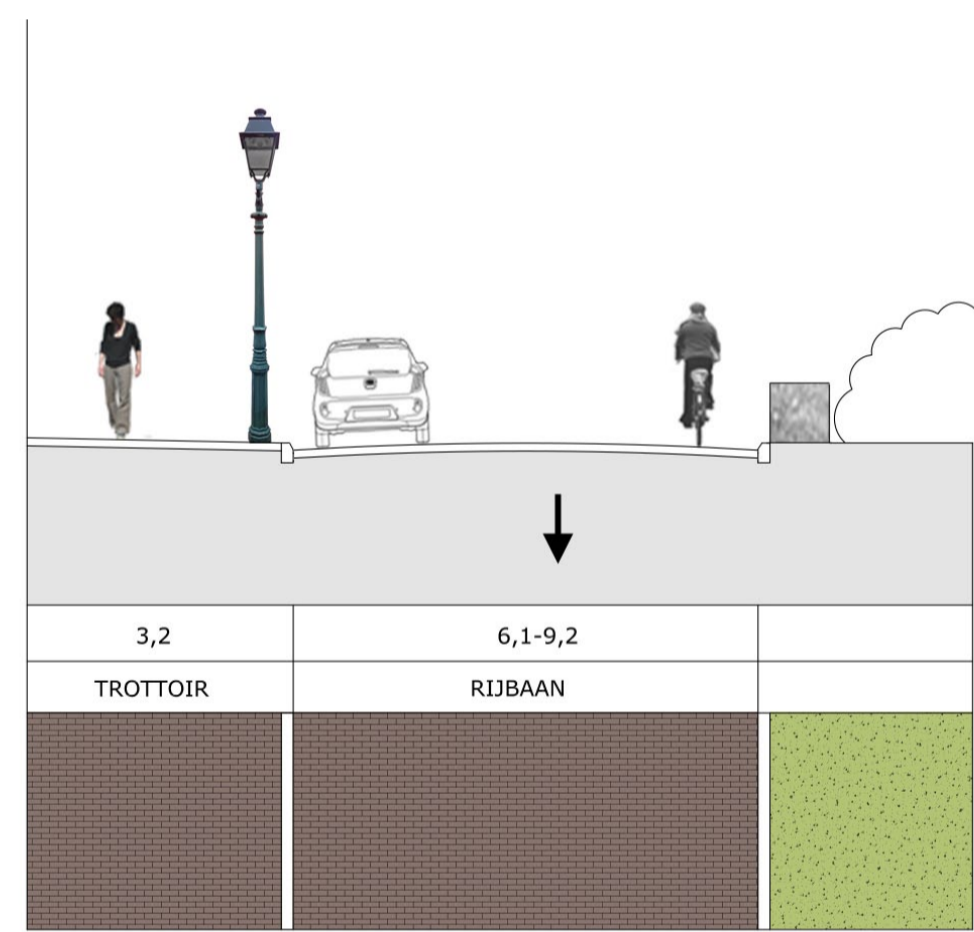

FLORAPLEIN E.O.

VOORLOPIG ONTWERP, NOVEMBER 2016

Haarlem

bosch stabbers
TUIN - EN LANDSCHAPSARCHITECTEN

LEGENDA

- rijweg floraplein / park (rond plantsoenen)
gebakken klinkers (hergebruik), waalformaat
halfsteensverband
- rijweg hazepaterslaan / florapark
gebakken klinkers (hergebruik), dikformaat
keperverband
- trottoir
gebakken klinkers (hergebruik of nieuw), waalformaat,
halfsteensverband
- wandelpad
schelp
- fietspad
rood asfalt
- gras
- sierheesters
soorten nog nader te bepalen
- haag
nieuw
- geveltuin
particulier initiatief
- lichtmast
klassieke lantaarn (type bakenes)
- fietsstandaard
type tulip
- ondergrondse container
- trottoirband
hergebruik bestaande natuursteenbanden
- inritband
- bushalte metabri
en bussluis
- geklinkerde verkeerdrempel
- gemarkeerde parkeerplaatsen
(ingestraat)
- verkeerssymbolen
(ingestraat)
- boom bestaand
- boom nieuw (hazepaterslaan)
Tilia cordata 'Böhle' - kleinbladige linde
- boom nieuw (florapark)
Tilia x europaea - hollandse linde
- boom nieuw (floraplein)
bloeiende bomen, soort nader te bepalen
- te roeien bomen

schaal 1:500

FLORAPLEIN E.O.

VOORLOPIG ONTWERP, NOVEMBER 2016

Haarlem

bosch stabbers
TUIN - EN LANDSCHAPSARCHITECTEN

FLORAPARK WEST

FLORAPARK MIDDEN

FLORAPARK OOST

FLORAPLEIN NOORD

FLORAPLEIN STRAAT

HAZEPATERSLAAN WEST

HAZEPATERSLAAN MIDDEN

HAZEPATERSLAAN OOST

FLORAPLEIN E.O.

VOORLOPIG ONTWERP, NOVEMBER 2016

Haarlem