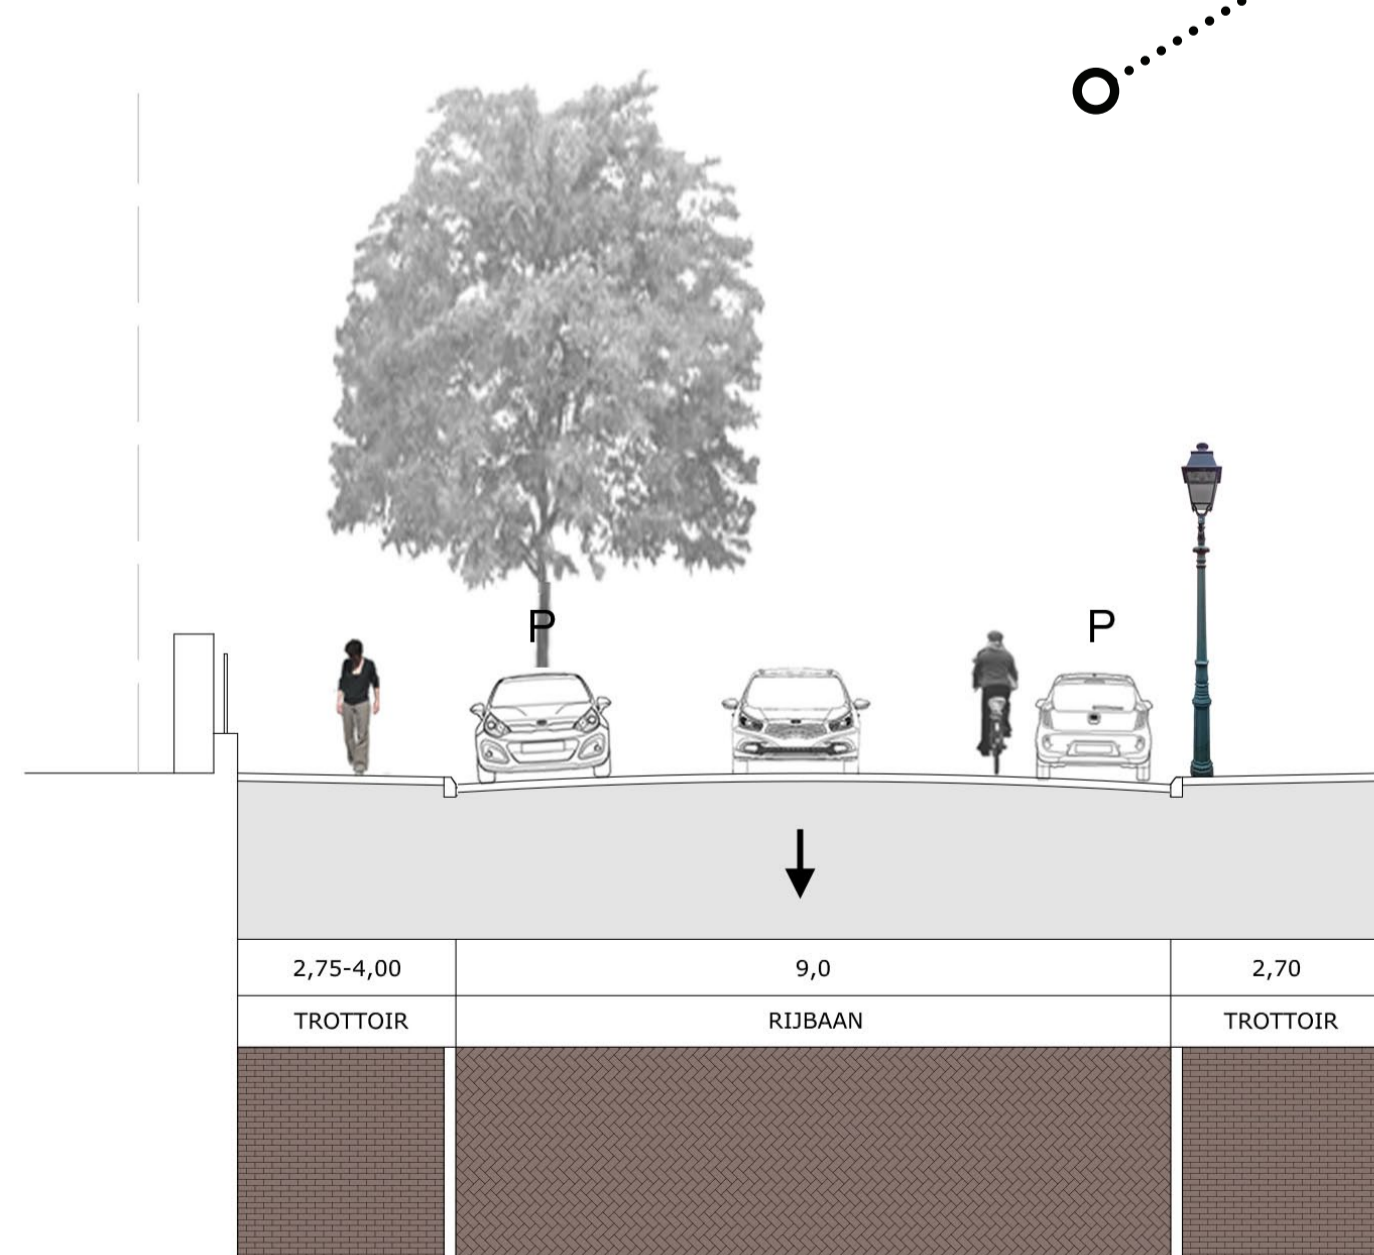

FLORAPLEIN E.O.

VOORLOPIG ONTWERP, NOVEMBER 2016

Haarlem

bosch stabbers
TUIN - EN LANDSCHAPSARCHITECTEN

LEGENDA

- rijweg floraplein / park (rond plantsoenen)
gebakken klinkers (hergebruik), waalformaat
halfsteensverband
- rijweg hazepaterslaan / florapark
gebakken klinkers (hergebruik), dikformaat
keperverband
- trottoir
gebakken klinkers (hergebruik of nieuw), waalformaat,
halfsteensverband
- wandelpad
schelp
- fietspad
rood asfalt
- gras
- sierheesters
soorten nog nader te bepalen
- haag
nieuw
- geveltuin
particulier initiatief
- lichtmast
klassieke lantaarn (type bakenes)
- fietsstandaard
type tulip
- ondergrondse container
- trottoirband
hergebruik bestaande natuursteenbanden
- inritband
- bushalte metabri
en bussluis
- geklinkerde verkeerdrempel
- gemarkeerde parkeerplaatsen
(ingestraat)
- verkeerssymbolen
(ingestraat)
- boom bestaand
- boom nieuw (hazepaterslaan)
Tilia cordata 'Böhle' - kleinbladige linde
- boom nieuw (florapark)
Tilia x europaea - hollandse linde
- boom nieuw (floraplein)
bloeiende bomen, soort nader te bepalen
- te roeien bomen

schaal 1:500

FLORAPLEIN E.O.

VOORLOPIG ONTWERP, NOVEMBER 2016

Haarlem

bosch stabbers
TUIN - EN LANDSCHAPSARCHITECTEN

FLORAPARK WEST

FLORAPARK MIDDEN

FLORAPARK OOST

FLORAPLEIN NOORD

FLORAPLEIN STRAAT

HAZEPATERSLAAN WEST

HAZEPATERSLAAN MIDDEN

HAZEPATERSLAAN OOST

FLORAPLEIN E.O.

VOORLOPIG ONTWERP, NOVEMBER 2016

Haarlem