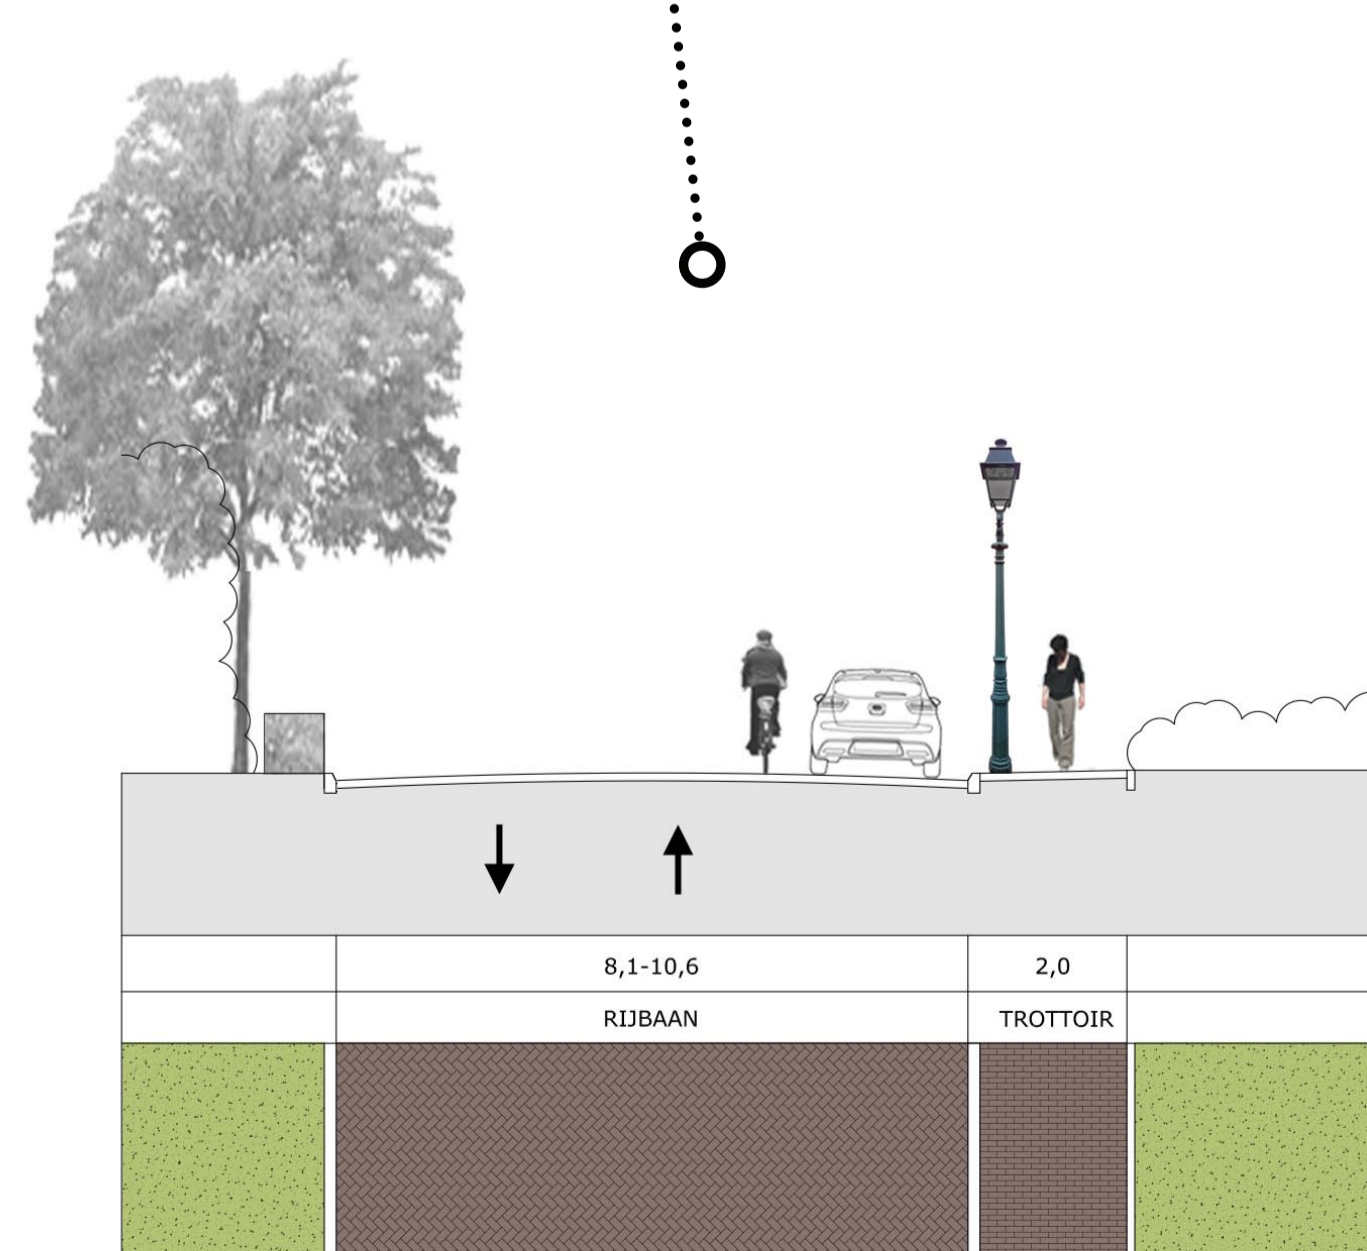

FLORAPLEIN E.O.

VOORLOPIG ONTWERP, NOVEMBER 2016

Haarlem

bosch stabbers
TUIN - EN LANDSCHAPSARCHITECTEN

LEGENDA

- rijweg floraplein / park (rond plantsoenen)
gebakken klinkers (hergebruik), waalformaat
halfsteensverband
- rijweg hazepaterslaan / florapark
gebakken klinkers (hergebruik), dikformaat
keperverband
- trottoir
gebakken klinkers (hergebruik of nieuw), waalformaat,
halfsteensverband
- wandelpad
schelp
- fietspad
rood asfalt
- gras
- sierheesters
soorten nog nader te bepalen
- haag
nieuw
- geveltuin
particulier initiatief
- lichtmast
klassieke lantaarn (type bakenes)
- fietsstandaard
type tulip
- ondergrondse container
- trottoirband
hergebruik bestaande natuursteenbanden
- inritband
- bushalte metabri
en bussluis
- geklinkerde verkeerdrempel
- gemarkeerde parkeerplaatsen
(ingestraat)
- verkeerssymbolen
(ingestraat)
- boom bestaand
- boom nieuw (hazepaterslaan)
Tilia cordata 'Böhle' - kleinbladige linde
- boom nieuw (florapark)
Tilia x europaea - hollandse linde
- boom nieuw (floraplein)
bloeiende bomen, soort nader te bepalen
- te roeien bomen

schaal 1:500

FLORAPLEIN E.O.

VOORLOPIG ONTWERP, NOVEMBER 2016

Haarlem

bosch stabbers
TUIN - EN LANDSCHAPSARCHITECTEN

FLORAPARK WEST

FLORAPARK MIDDEN

FLORAPARK OOST

FLORAPLEIN NOORD

FLORAPLEIN STRAAT

HAZEPATERSLAAN WEST

HAZEPATERSLAAN MIDDEN

HAZEPATERSLAAN OOST

FLORAPLEIN E.O.

VOORLOPIG ONTWERP, NOVEMBER 2016

Haarlem

bosch stabbers
TUIN - EN LANDSCHAPSARCHITECTEN

RIJWEG FLORAPLEIN :
GEBAKKEN KLINKERS (HERGEBRUIK),
ROOD, WAALFORMAAT, HALFSTEENSVERBAND

HISTORISCHE LICHTMAST (TYPE BAKENES)

FLORAPARK (LANGS PARK)
TILIA X EUROPAEA, HOLLANDSE LINDE
(BESTAAND, AANVULLEN)