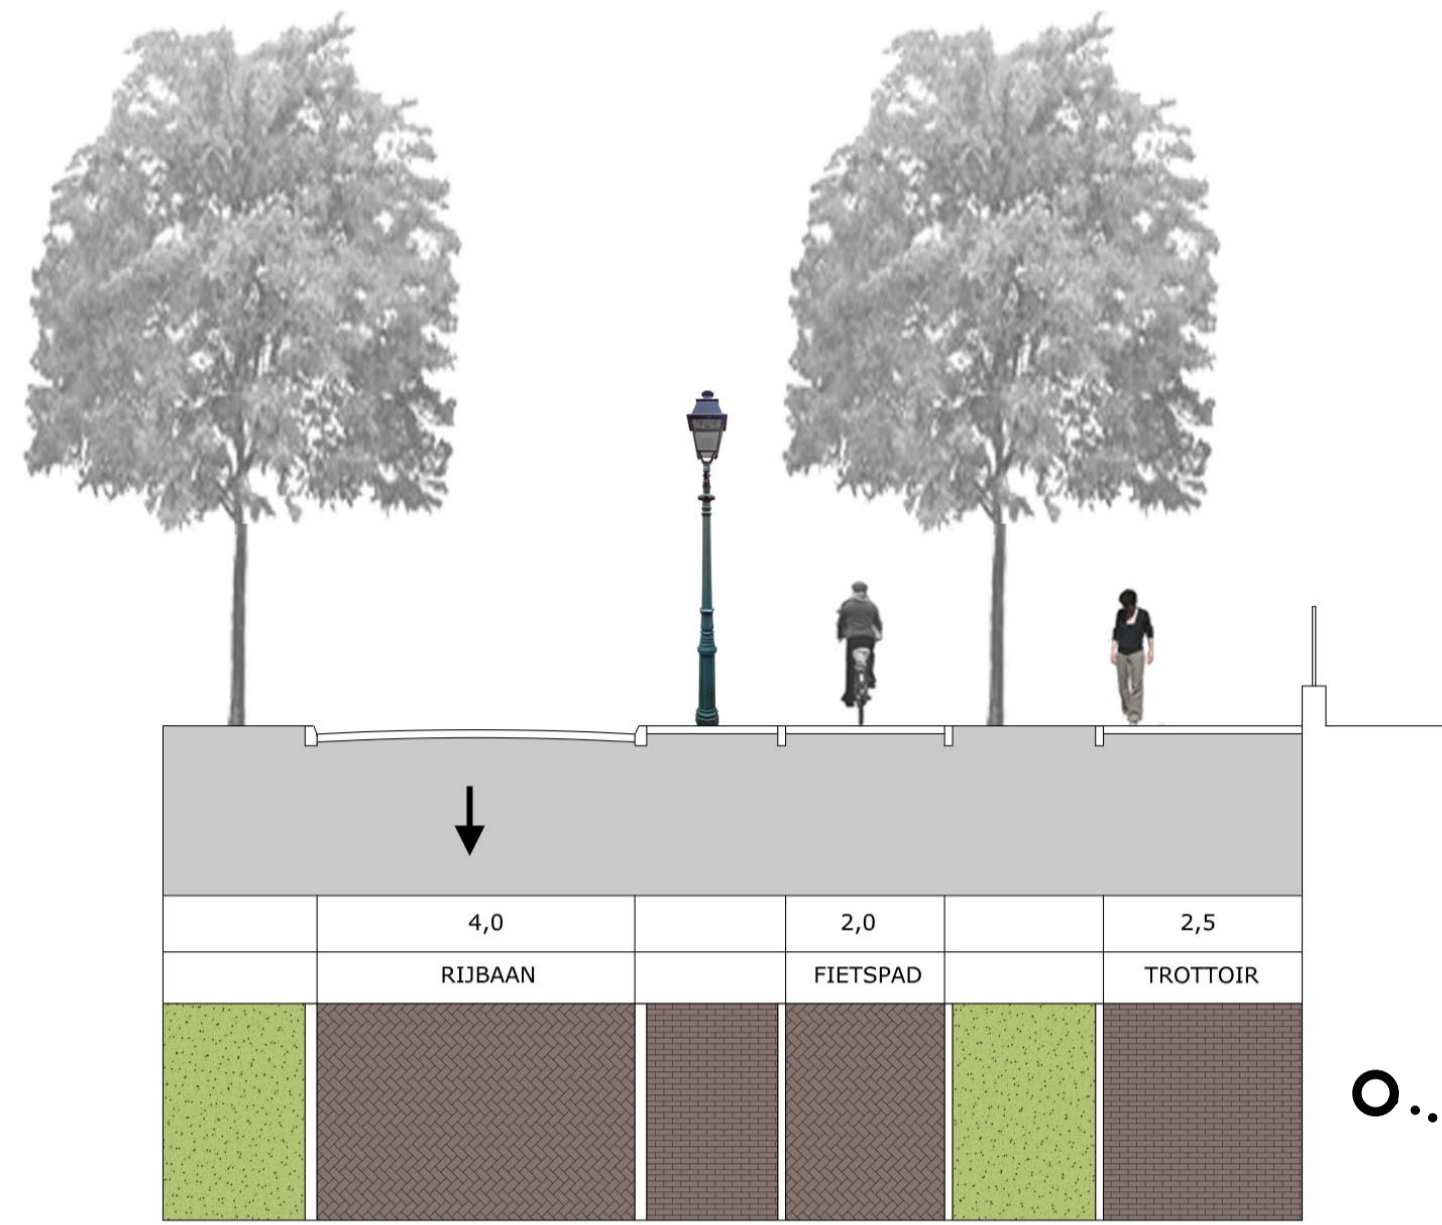

FLORAPLEIN E.O.

VOORLOPIG ONTWERP, NOVEMBER 2016

Haarlem

bosch stabbers
TUIN - EN LANDSCHAPSARCHITECTEN

LEGENDA

- rijweg floraplein / park (rond plantsoenen)
gebakken klinkers (hergebruik), waalformaat
halfsteensverband
- rijweg hazepaterslaan / florapark
gebakken klinkers (hergebruik), dikformaat
keperverband
- trottoir
gebakken klinkers (hergebruik of nieuw), waalformaat,
halfsteensverband
- wandelpad
schelp
- fietspad
rood asfalt
- gras
- sierheesters
soorten nog nader te bepalen
- haag
nieuw
- geveltuin
particulier initiatief
- lichtmast
klassieke lantaarn (type bakenes)
- fietsstandaard
type tulip
- ondergrondse container
- trottoirband
hergebruik bestaande natuursteenbanden
- inritband
- bushalte metabri
en bussluis
- geklinkerde verkeerdrempel
- gemarkeerde parkeerplaatsen
(ingestraat)
- verkeerssymbolen
(ingestraat)
- boom bestaand
- boom nieuw (hazepaterslaan)
Tilia cordata 'Böhle' - kleinbladige linde
- boom nieuw (florapark)
Tilia x europaea - hollandse linde
- boom nieuw (floraplein)
bloeiende bomen, soort nader te bepalen
- te roeien bomen

schaal 1:500

FLORAPLEIN E.O.

VOORLOPIG ONTWERP, NOVEMBER 2016

Haarlem

bosch stabbers
TUIN - EN LANDSCHAPSARCHITECTEN

FLORAPARK WEST

FLORAPARK MIDDEN

FLORAPARK OOST

FLORAPLEIN NOORD

FLORAPLEIN STRAAT

HAZEPATERSLAAN WEST

HAZEPATERSLAAN MIDDEN

HAZEPATERSLAAN OOST

FLORAPLEIN E.O.

VOORLOPIG ONTWERP, NOVEMBER 2016

Haarlem