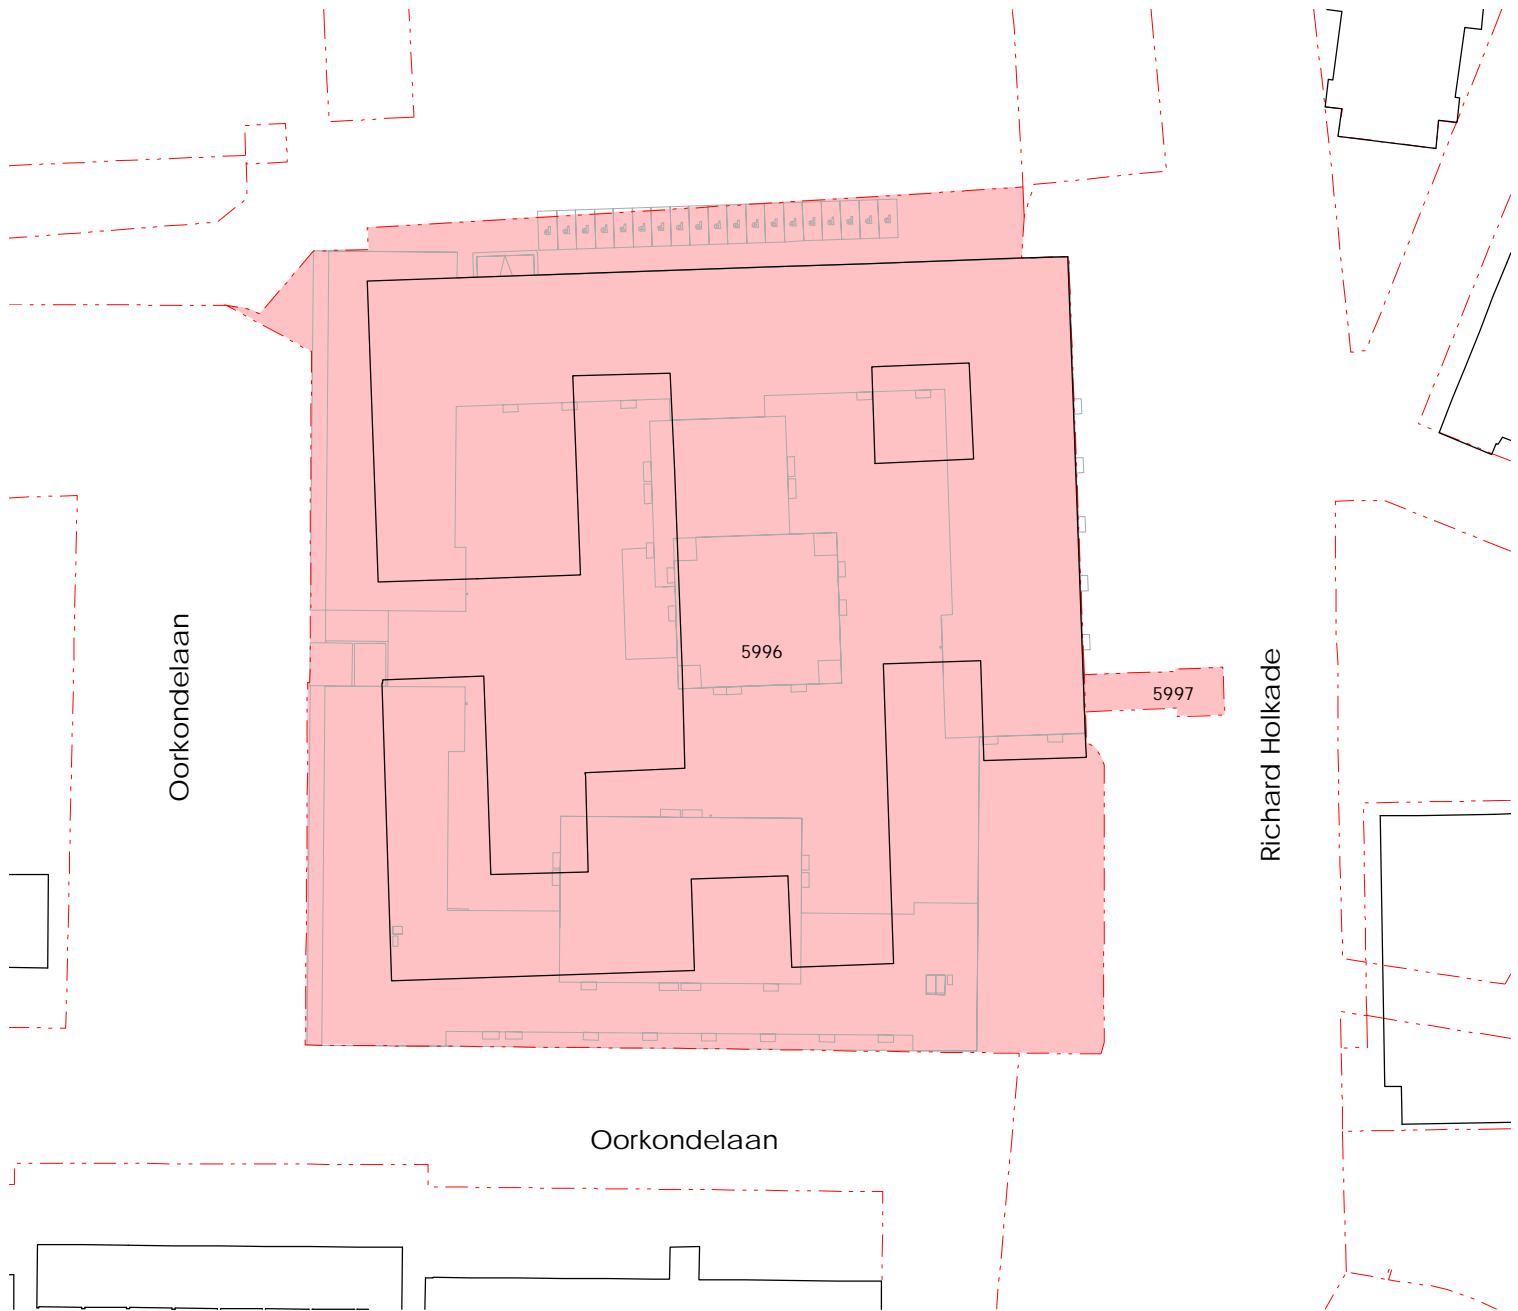

# Bijlage 1

## Plangebied Blauwe Wetering

Schaal 1 : 1000

plangebied volgt kadastrale grens.