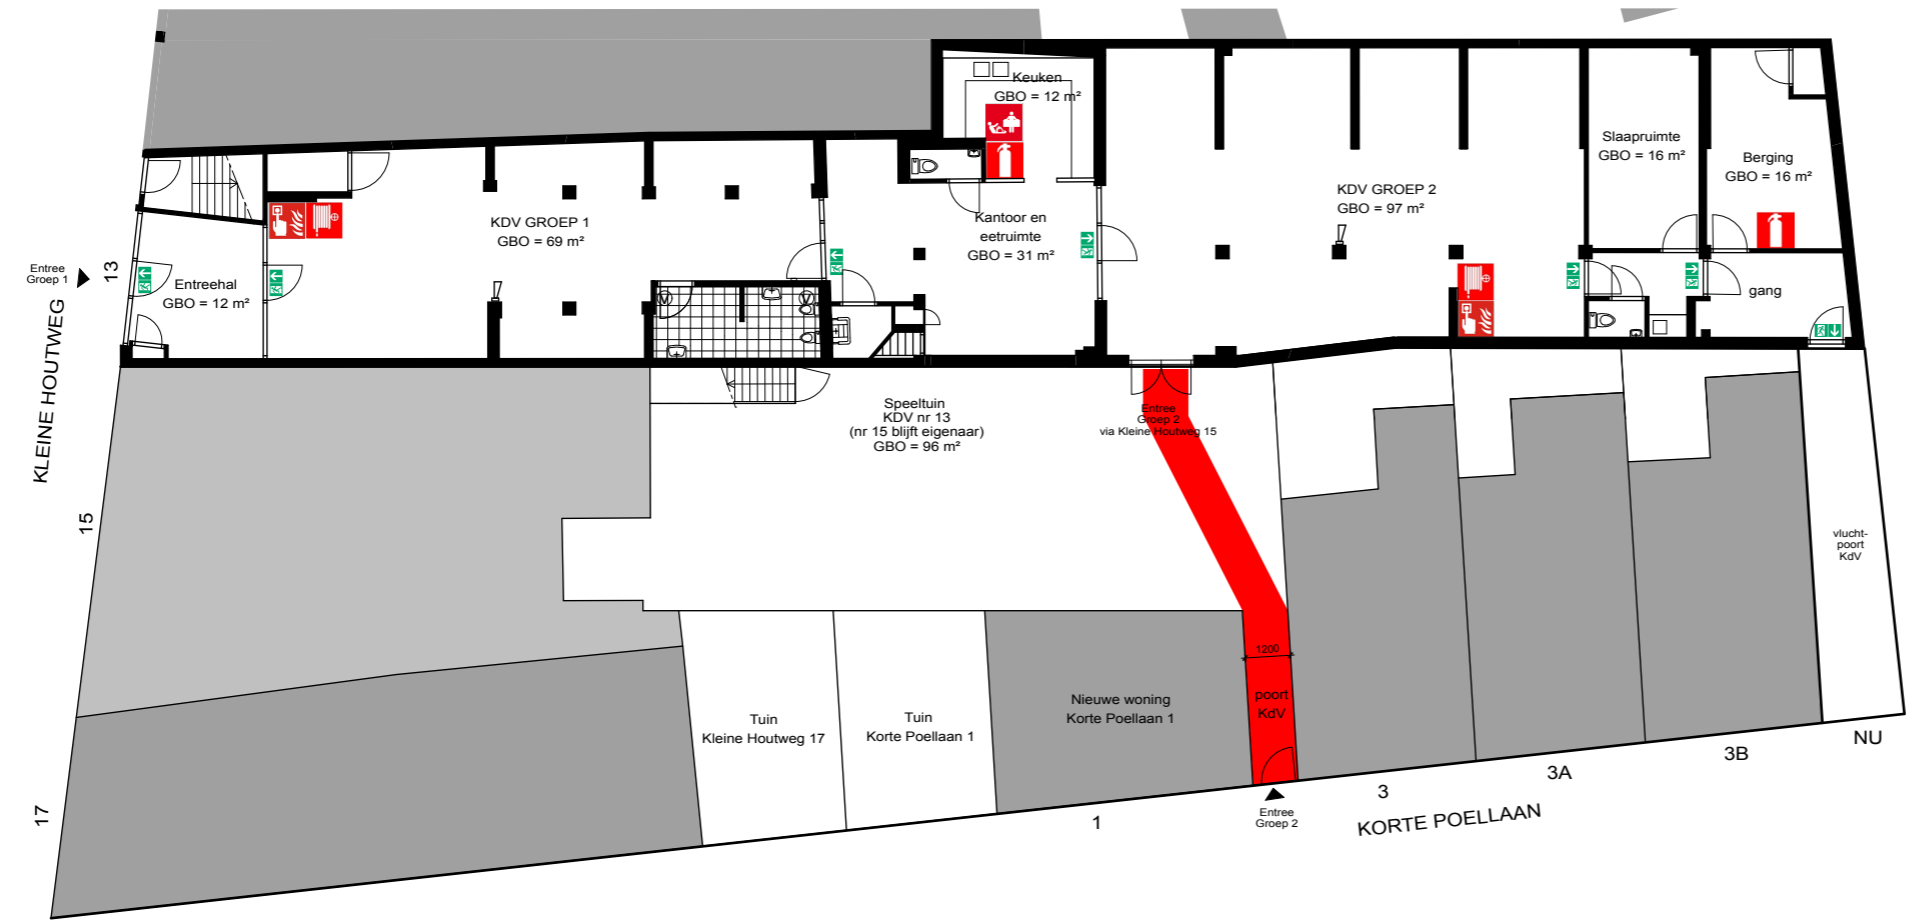

B
E
S
T
A
N
D

FOTO 1

nooduitgang komt te vervallen

FOTO 2

nooduitgang komt te vervallen

N
I
E
U
W

OMGEVINGSVERGUNNING
NIEUWE ENTREE GROEP 2 KDV
 Kleine Houtweg 13 Haarlem
OPDRACHTGEVER
 De Kleine Houtrakkers
 Selma Demirer
 Kleine Houtweg 15
 2012 CA Haarlem

mail: info@houtrakkers.nl

BESTAAND & NIEUW

blad: OV.01

Schaal: 1:200

Datum: 09-01-2019

project: 1533

ir. Marc van de Velde - Schoterweg 1A - 2021 HZ - Haarlem - 06 27177771
 marc@marchitectuur.nl - www.marchitectuur.nl