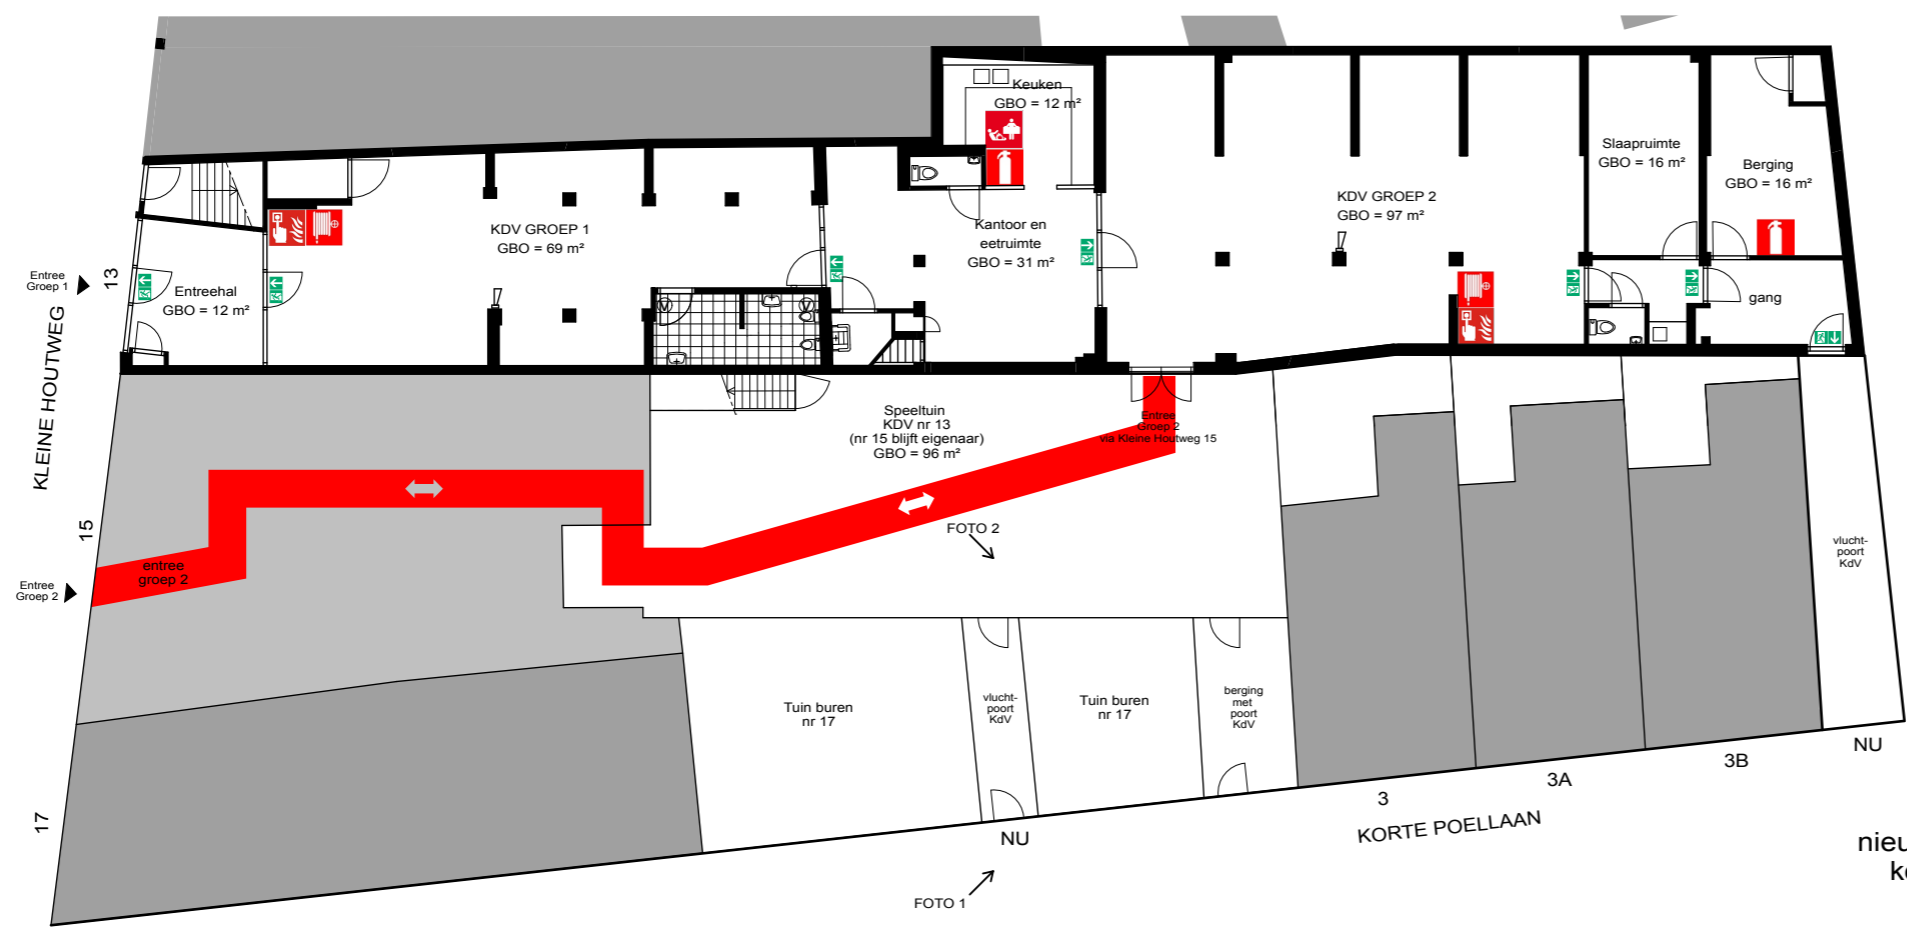

B
E
S
T
A
N
D

FOTO 1

nooduitgang komt te vervallen

FOTO 2

nooduitgang komt te vervallen

N
I
E
U
W

OMGEVINGSVERGUNNING
NIEUWE ENTREE GROEP 2 KDV
 Kleine Houtweg 13 Haarlem
OPDRACHTGEVER
 De Kleine Houtrakkers
 Selma Demirer
 Kleine Houtweg 15
 2012 CA Haarlem

mail: info@houtrakkers.nl

BESTAAND & NIEUW

blad: OV.01

Schaal: 1:200

Datum: 09-01-2019

project: 1533

ir. Marc van de Velde - Schoterweg 1A - 2021 HZ - Haarlem - 06 27177771
 marc@marchitectuur.nl - www.marchitectuur.nl