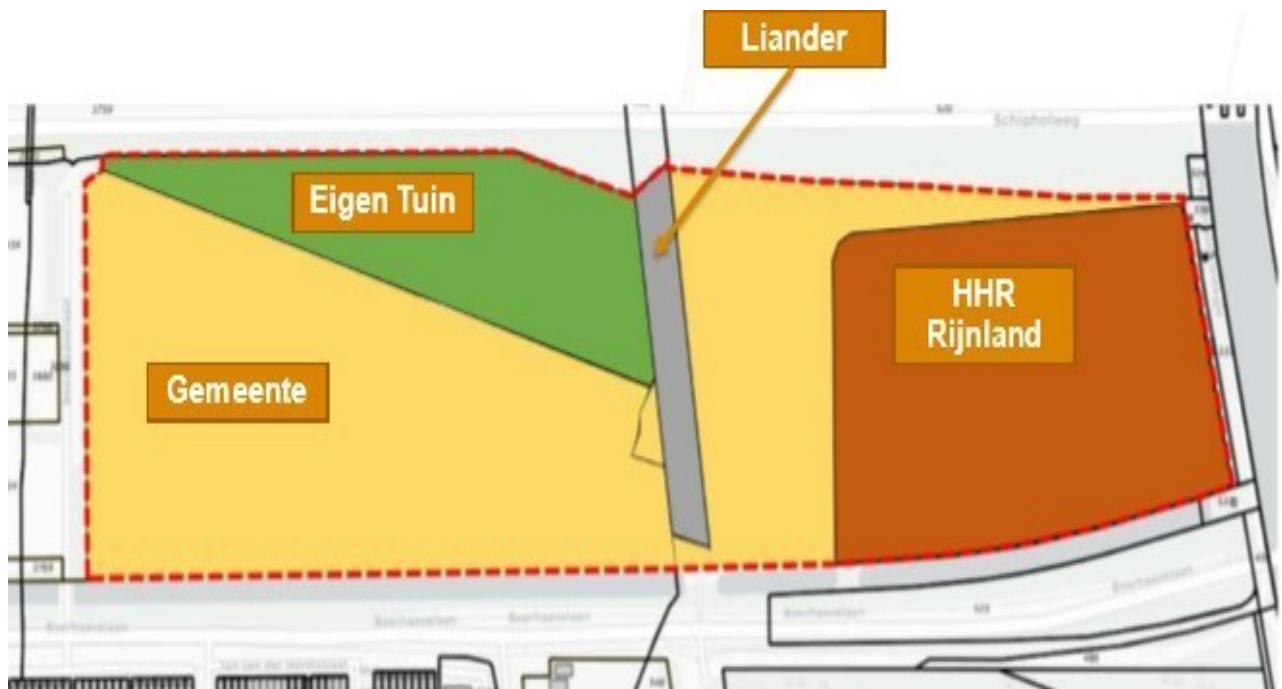

BIJLAGE 1 Eigendomsgrenzen plangebied Verre Oosten

- (1) Het gemeentelijk perceel is deels (6 hectare) in gebruik als volkstuincomplex. De volkstuinvereniging Ons Buiten is huurder en bezit ongeveer 190 tuinen. Naast de oever van de vaart is circa 2,5 hectare van het gemeentelijk eigendom in gebruik bij de Haarlemse Mixed Hockey Club (HMHC) Saxenburg. Op dat perceelgedeelte staat ook het verenigingsgebouw met binnenbaan van de Hand Boog Schiet Vereniging (HBSV) Brederode.
- (2) HBSV heeft naast een verenigingsgebouw op gemeentegrond ook een buitenbaan. Die ligt op de grond van Liander (circa 0,5 ha), ooit onderdeel van de trambaan richting de Haarlemmermeer. HBSV huurt dit perceel van Liander.
- (3) Ten noorden van het op gemeentegrond gelegen volkstuincomplex Ons Buiten ligt een particulier volkstuinencomplex, Eigen Tuin. Het complex is circa 2,5 ha groot is en heeft circa 80 tuinen.
- (4) Tot slot is een aanzienlijk deel van het gebied, circa 4,5 ha in eigendom bij het Hoogheemraadschap Rijnland (HHR).