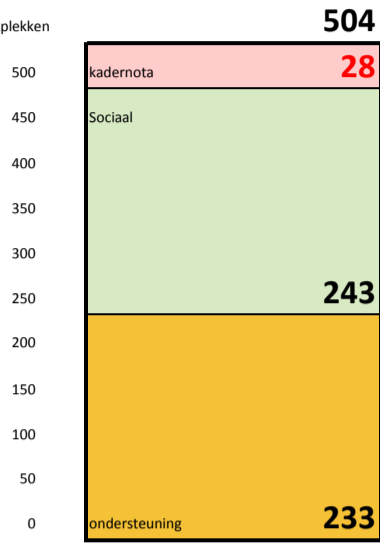

Scenario 4 Raakspoort

Zijlpoort

Stadhuis

beschikbare
werkplekken

vraag