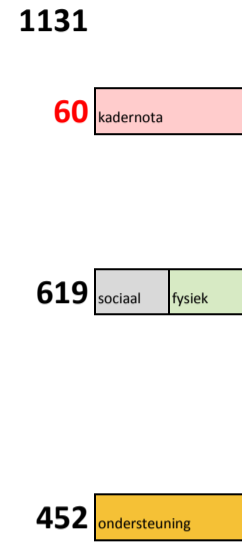

Scenario 4 Raakspoort

Zijlpoort

Stadhuis

beschikbare
werkplekken

vraag