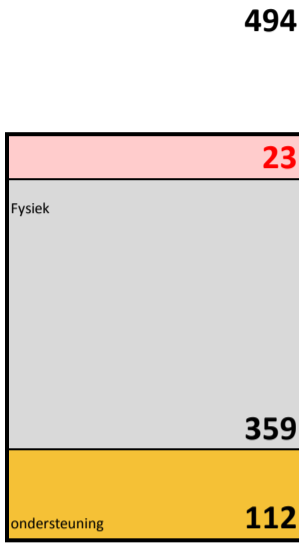

Scenario 4 Raakspoort

Zijlpoort

Stadhuis

beschikbare
werkplekken

vraag