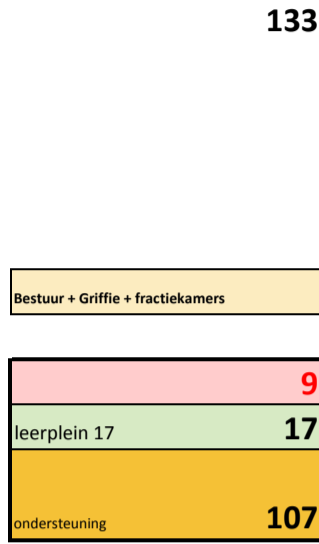

Scenario 4 Raakspoort

Zijlpoort

Stadhuis

beschikbare
werkplekken

vraag