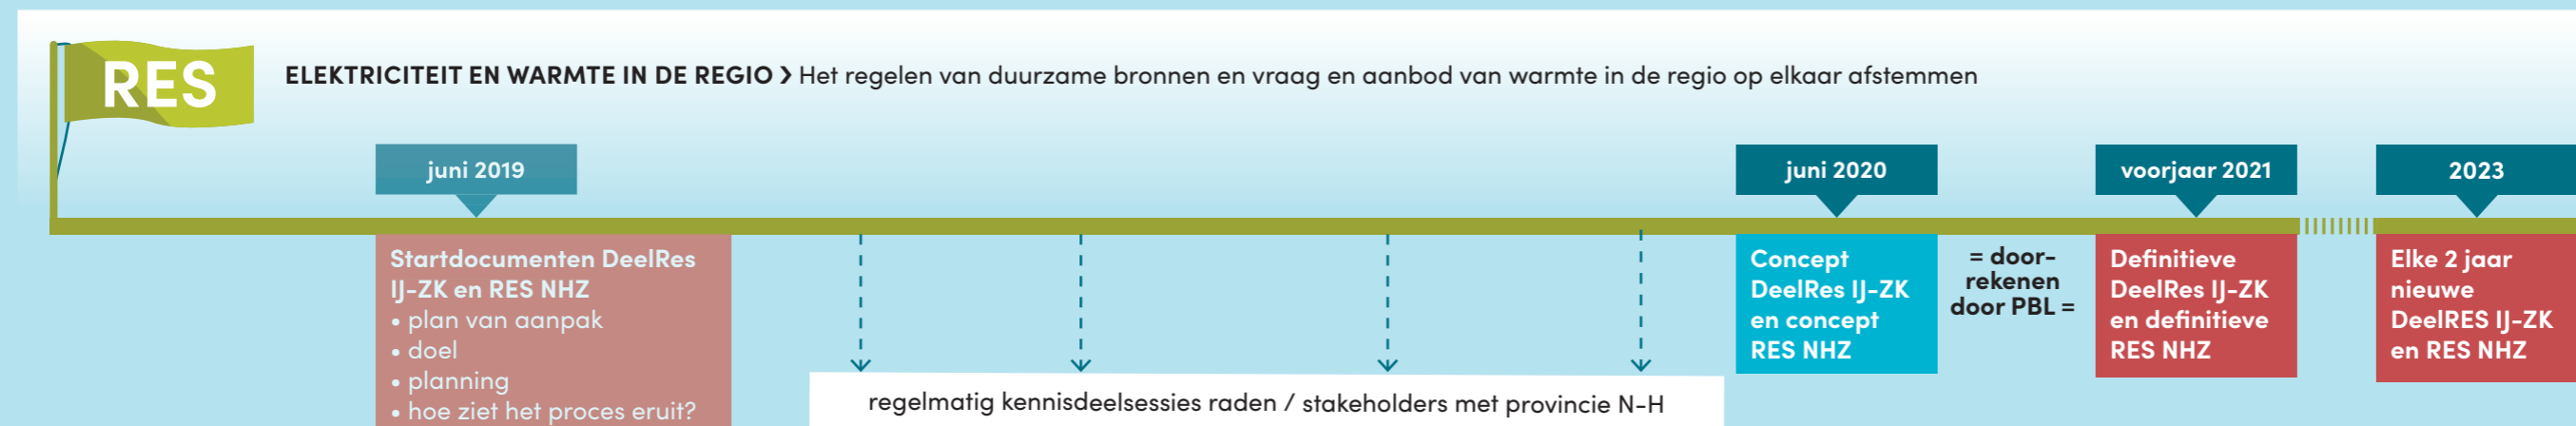

Tijdslijn besluitvorming Regionale Energie Strategie (RES) en transitievisie warmte (twv)

■ Raadsbesluit
 ■ Collegebesluit, ter bespreking commissie
 ■ Collegebesluit, ter informatie commissie
 ■ Opiniënnota