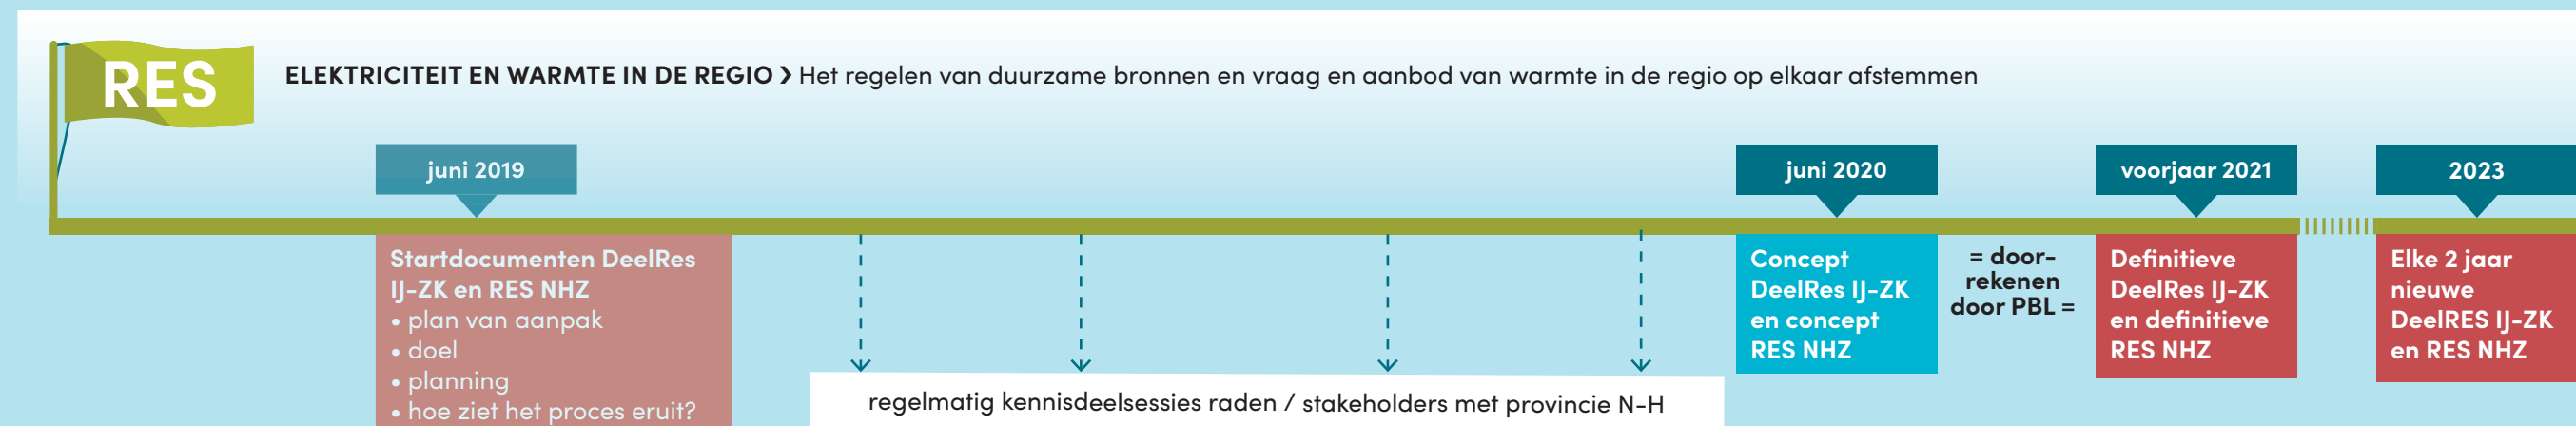

Tijdslijn besluitvorming Regionale Energie Strategie (RES) en transitievisie warmte (twv)

■ Raadsbesluit
 ■ Collegebesluit, ter bespreking commissie
 ■ Collegebesluit, ter informatie commissie
 ■ Opiniënnota