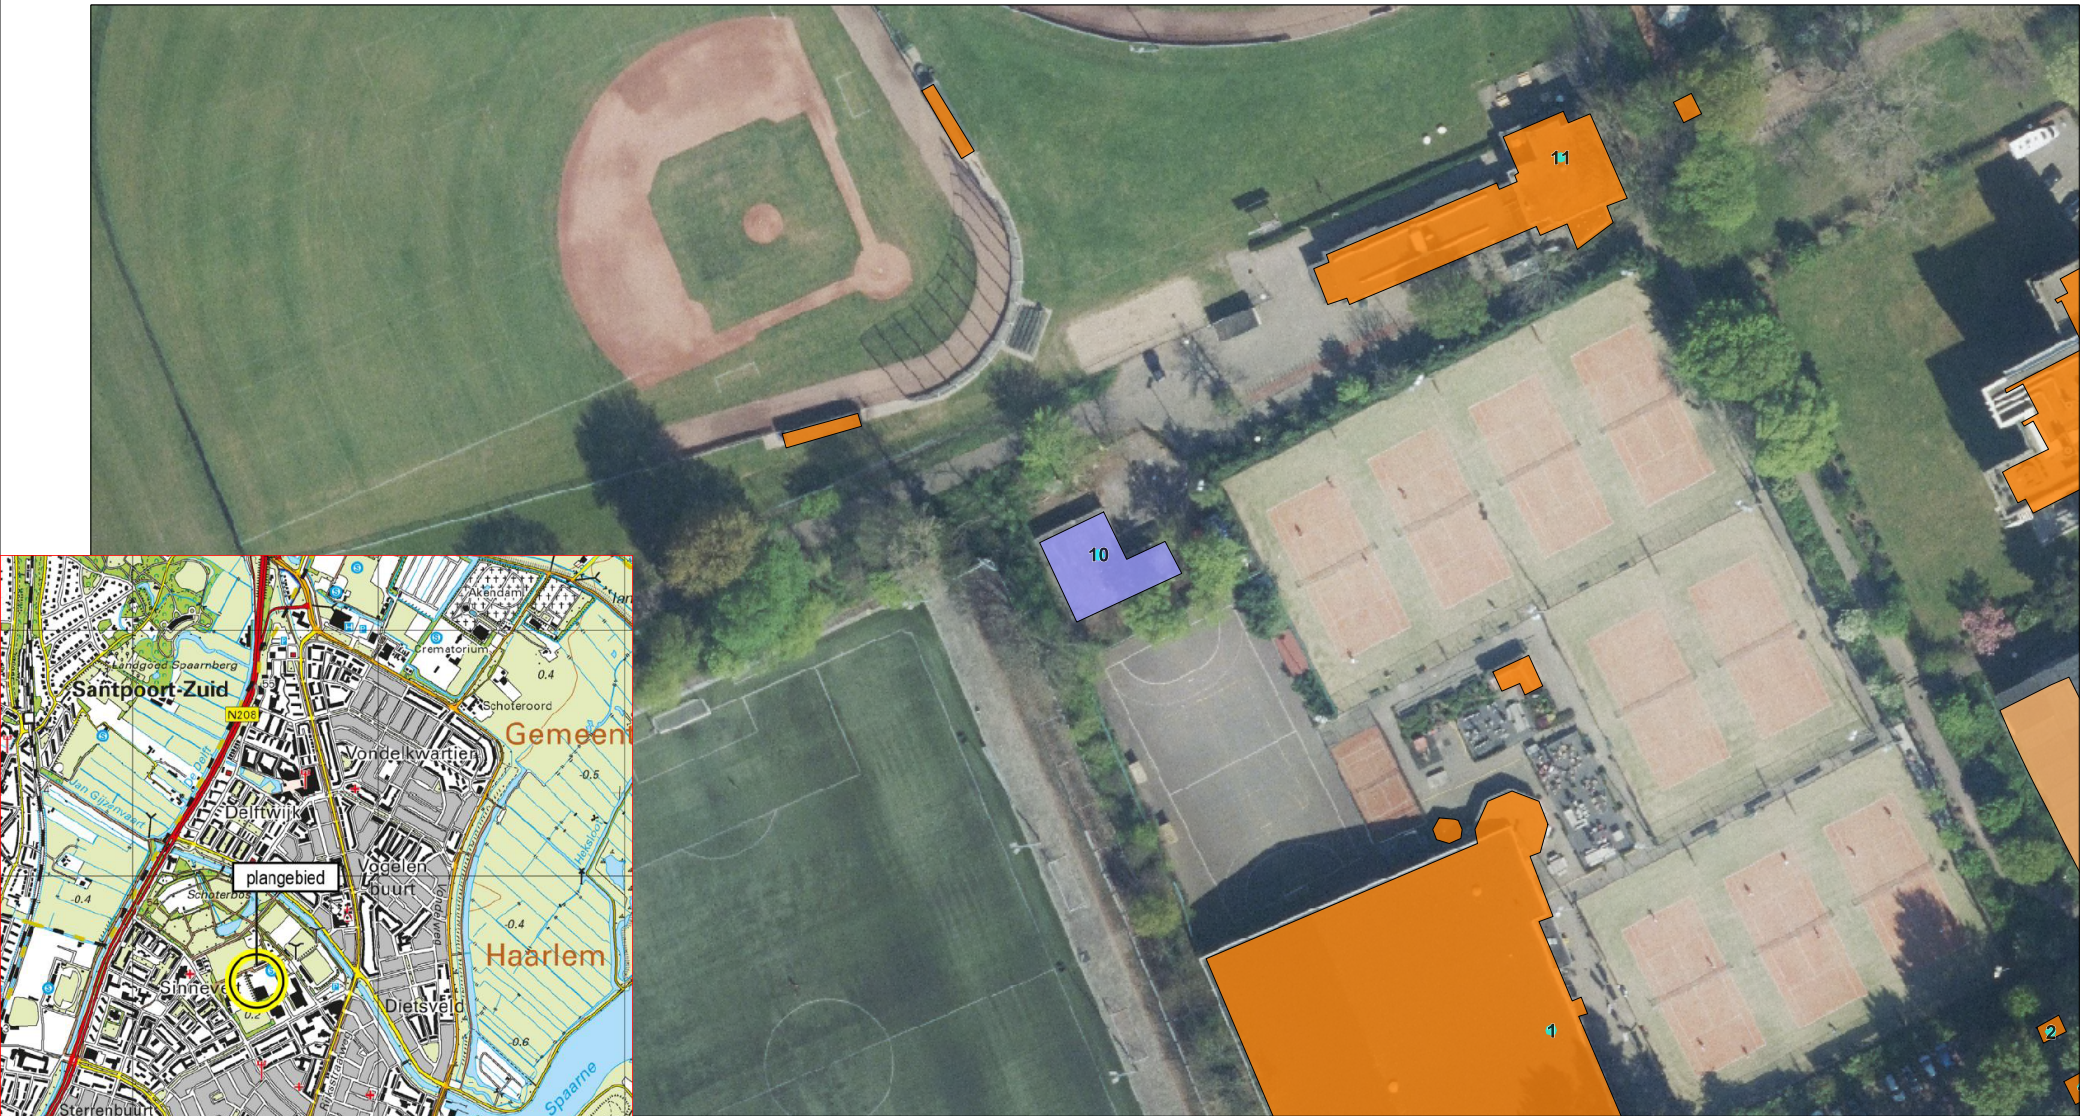

scoutinggebouw Menno Simonsz

Opmerking:

Schaal 1:1065
Datum: 08-01-2020