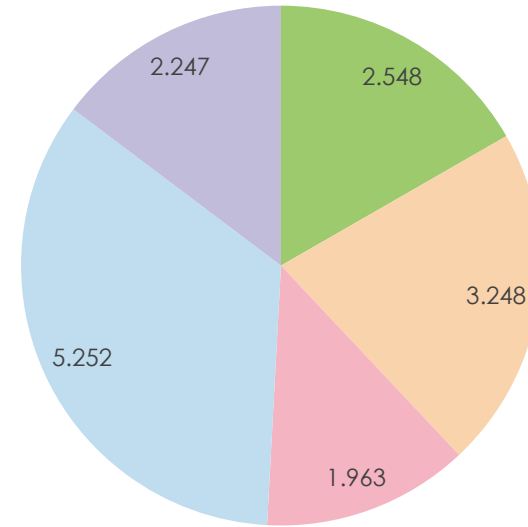

Cijfers Bezoekersparkeren - 1

Aantal 'actieve' rechten (YTD)

Cijfers Bezoekersparkeren - 2

Aantal 'actieve' rechten per zone (YTD)

■ B ■ C Noord ■ C Oost ■ C West ■ C Zuid

Cijfers Bezoekersparkeren - 3

Cijfers Bezoekersparkeren - 3

Cijfers Bezoekersparkeren - 4

Aantal parkeerhandelingen (aanmelden, afmelden, mutaties)
2019 (YTD)

Cijfers Bezoekersparkeren - 5

Parkeerhandelingen onderverdeeld naar kanaal
2019 (YTD)
Gebruik in %

■ App ■ Automatische afmeldingen ■ IVR ■ Achtervang ■ Website ■ Automaten