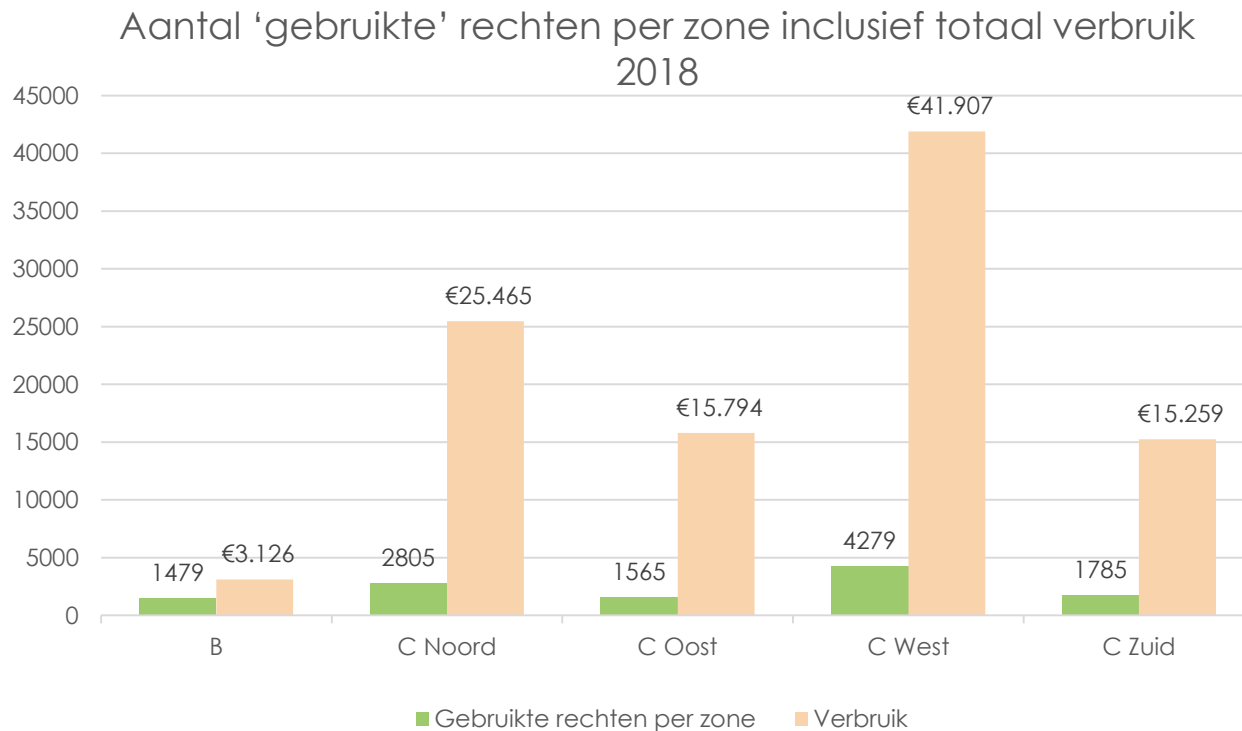

Cijfers Bezoekersparkeren - 1

Aantal 'actieve' rechten (YTD)

Cijfers Bezoekersparkeren - 2

Aantal 'actieve' rechten per zone (YTD)

■ B ■ C Noord ■ C Oost ■ C West ■ C Zuid

Cijfers Bezoekersparkeren - 3

Cijfers Bezoekersparkeren - 3