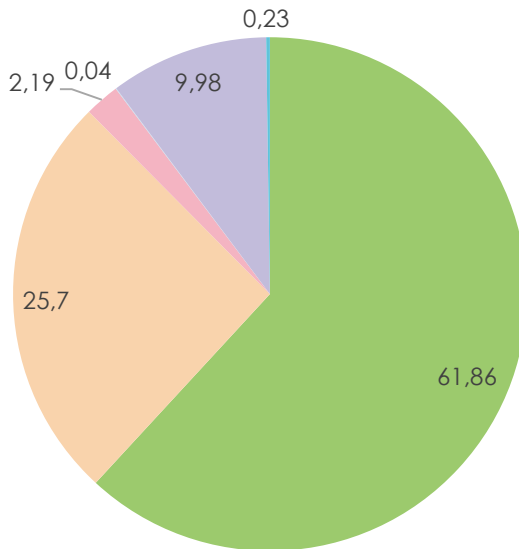

Cijfers Bezoekersparkeren - 1

Aantal 'actieve' rechten (YTD)

Cijfers Bezoekersparkeren - 2

Aantal 'actieve' rechten per zone (YTD)

■ B ■ C Noord ■ C Oost ■ C West ■ C Zuid

Cijfers Bezoekersparkeren - 3

Cijfers Bezoekersparkeren - 3

Cijfers Bezoekersparkeren - 4

Aantal parkeerhandelingen (aanmelden, afmelden, mutaties)
2019 (YTD)

Cijfers Bezoekersparkeren - 5

Parkeerhandelingen onderverdeeld naar kanaal
2019 (YTD)
Gebruik in %

■ App ■ Automatische afmeldingen ■ IVR ■ Achtervang ■ Website ■ Automaten