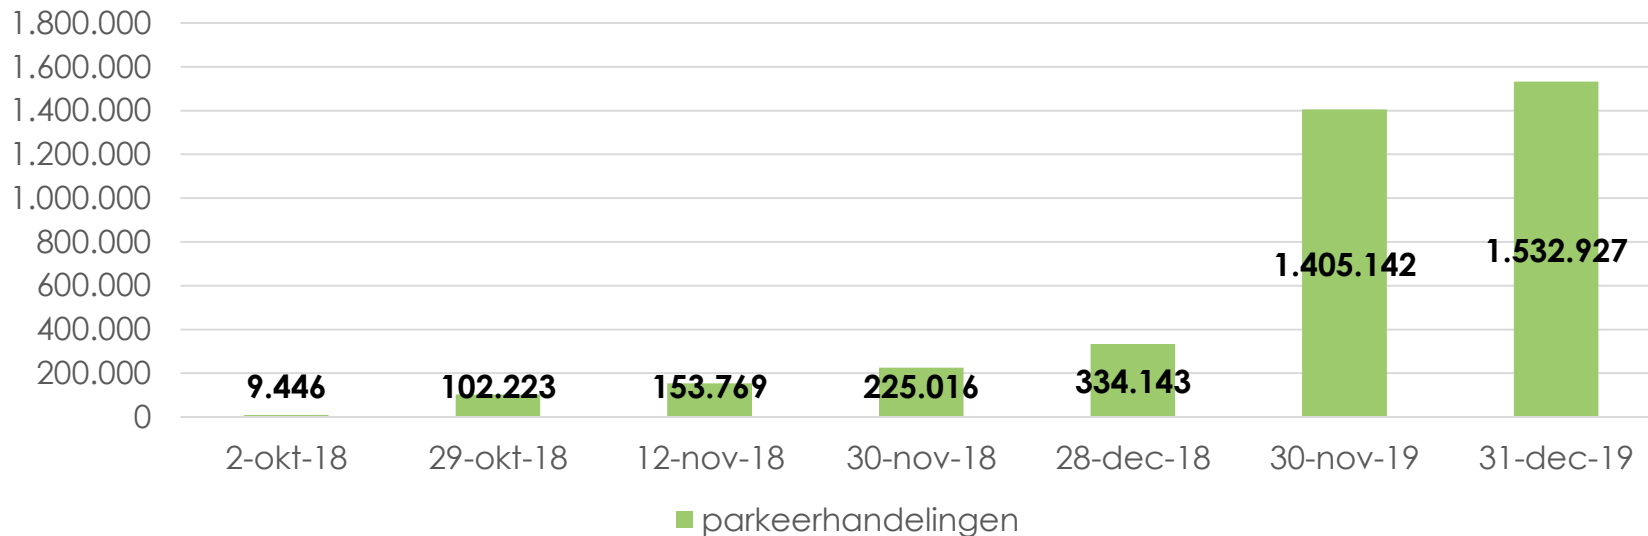

Cijfers Bezoekersparkeren - 1

Aantal 'actieve' rechten (YTD)

Cijfers Bezoekersparkeren - 2

Aantal 'actieve' rechten per zone (YTD)

■ B ■ C Noord ■ C Oost ■ C West ■ C Zuid

Cijfers Bezoekersparkeren - 3

Cijfers Bezoekersparkeren - 3

Cijfers Bezoekersparkeren - 4

Aantal parkeerhandelingen (aanmelden, afmelden, mutaties)
2019 (YTD)

Cijfers Bezoekersparkeren - 5

Parkeerhandelingen onderverdeeld naar kanaal
2019 (YTD)
Gebruik in %

■ App ■ Automatische afmeldingen ■ IVR ■ Achtervang ■ Website ■ Automaten