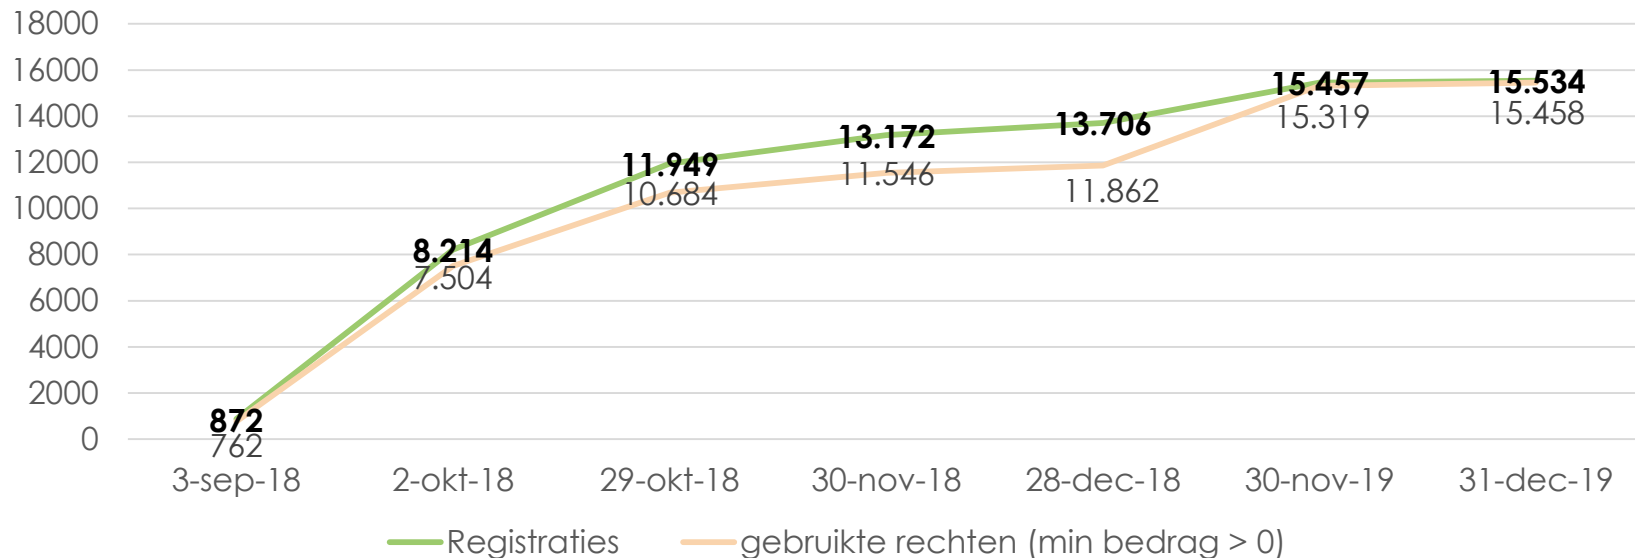

Cijfers Bezoekersparkeren - 1

Aantal 'actieve' rechten (YTD)

Cijfers Bezoekersparkeren - 2

Aantal 'actieve' rechten per zone (YTD)

■ B ■ C Noord ■ C Oost ■ C West ■ C Zuid

Cijfers Bezoekersparkeren - 3

Cijfers Bezoekersparkeren - 3

Cijfers Bezoekersparkeren - 4

Aantal parkeerhandelingen (aanmelden, afmelden, mutaties)
2019 (YTD)

Cijfers Bezoekersparkeren - 5

Parkeerhandelingen onderverdeeld naar kanaal
2019 (YTD)
Gebruik in %

■ App ■ Automatische afmeldingen ■ IVR ■ Achtervang ■ Website ■ Automaten