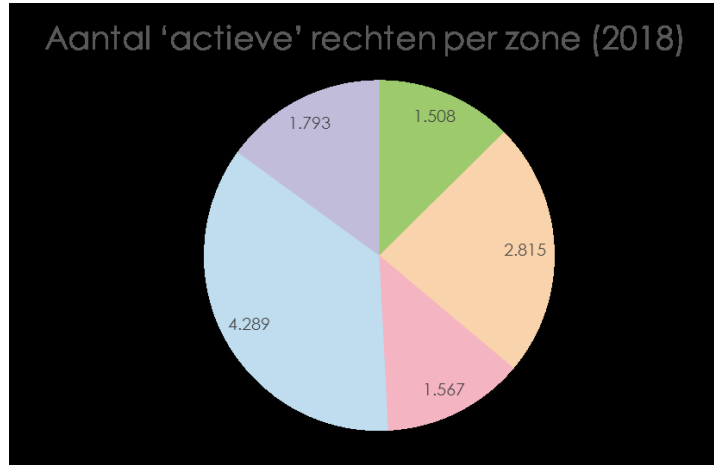

Cijfers Bezoekersparkeren - 1

Aantal 'actieve' rechten (YTD)

Cijfers Bezoekersparkeren - 2

Aantal 'actieve' rechten per zone (YTD)

■ B ■ C Noord ■ C Oost ■ C West ■ C Zuid

Cijfers Bezoekersparkeren - 3

Cijfers Bezoekersparkeren - 3

Cijfers Bezoekersparkeren - 4

Aantal parkeerhandelingen (aanmelden, afmelden, mutaties)
2019 (YTD)

Cijfers Bezoekersparkeren - 5

Parkeerhandelingen onderverdeeld naar kanaal
2019 (YTD)
Gebruik in %

■ App ■ Automatische afmeldingen ■ IVR ■ Achtervang ■ Website ■ Automaten