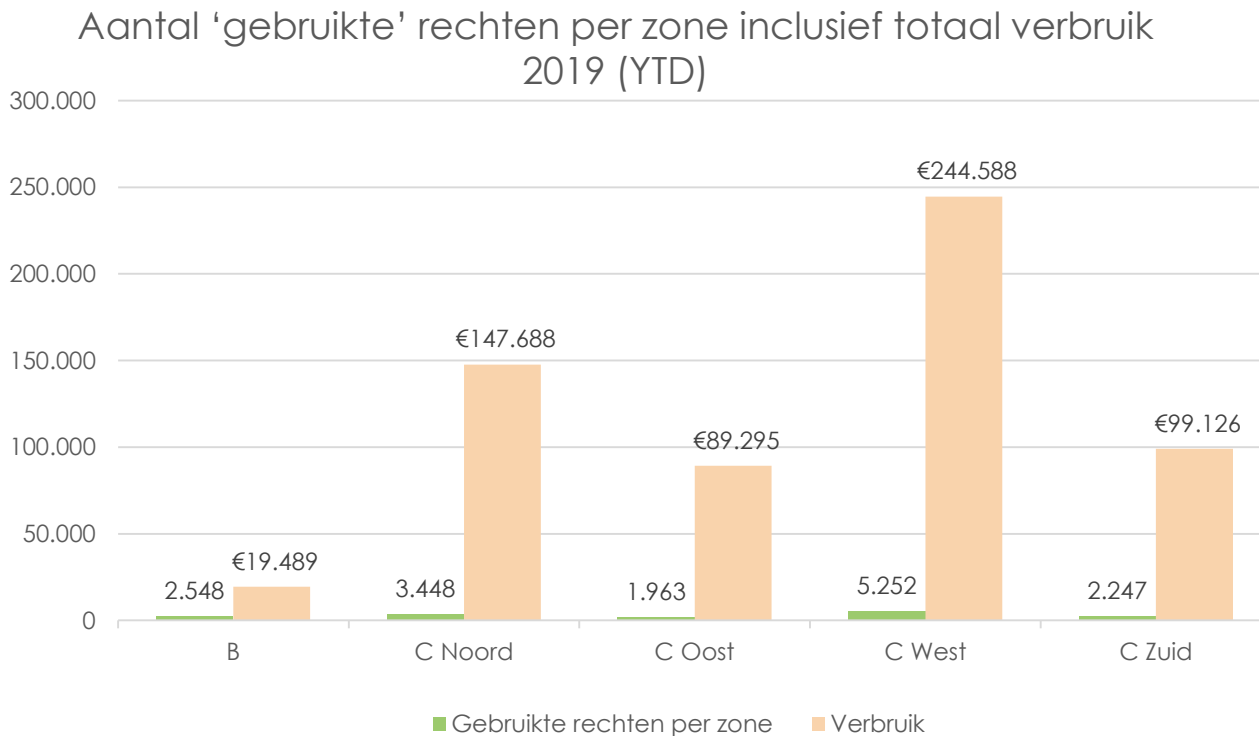

Cijfers Bezoekersparkeren - 1

Aantal 'actieve' rechten (YTD)

Cijfers Bezoekersparkeren - 2

Aantal 'actieve' rechten per zone (YTD)

■ B ■ C Noord ■ C Oost ■ C West ■ C Zuid

Cijfers Bezoekersparkeren - 3

Cijfers Bezoekersparkeren - 3