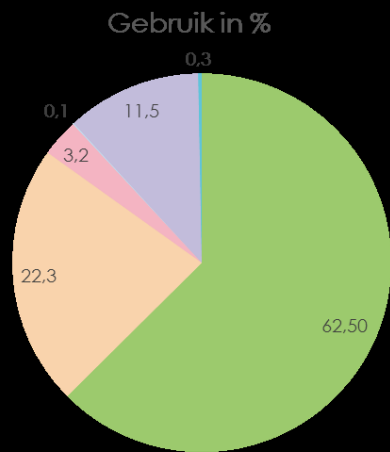

Cijfers Bezoekersparkeren - 1

Aantal 'actieve' rechten (YTD)

Cijfers Bezoekersparkeren - 2

Aantal 'actieve' rechten per zone (YTD)

■ B ■ C Noord ■ C Oost ■ C West ■ C Zuid

Cijfers Bezoekersparkeren - 3

Cijfers Bezoekersparkeren - 3

Cijfers Bezoekersparkeren - 4

Aantal parkeerhandelingen (aanmelden, afmelden, mutaties)
2019 (YTD)

Cijfers Bezoekersparkeren - 5

Parkeerhandelingen onderverdeeld naar kanaal
2019 (YTD)
Gebruik in %

■ App ■ Automatische afmeldingen ■ IVR ■ Achtervang ■ Website ■ Automaten