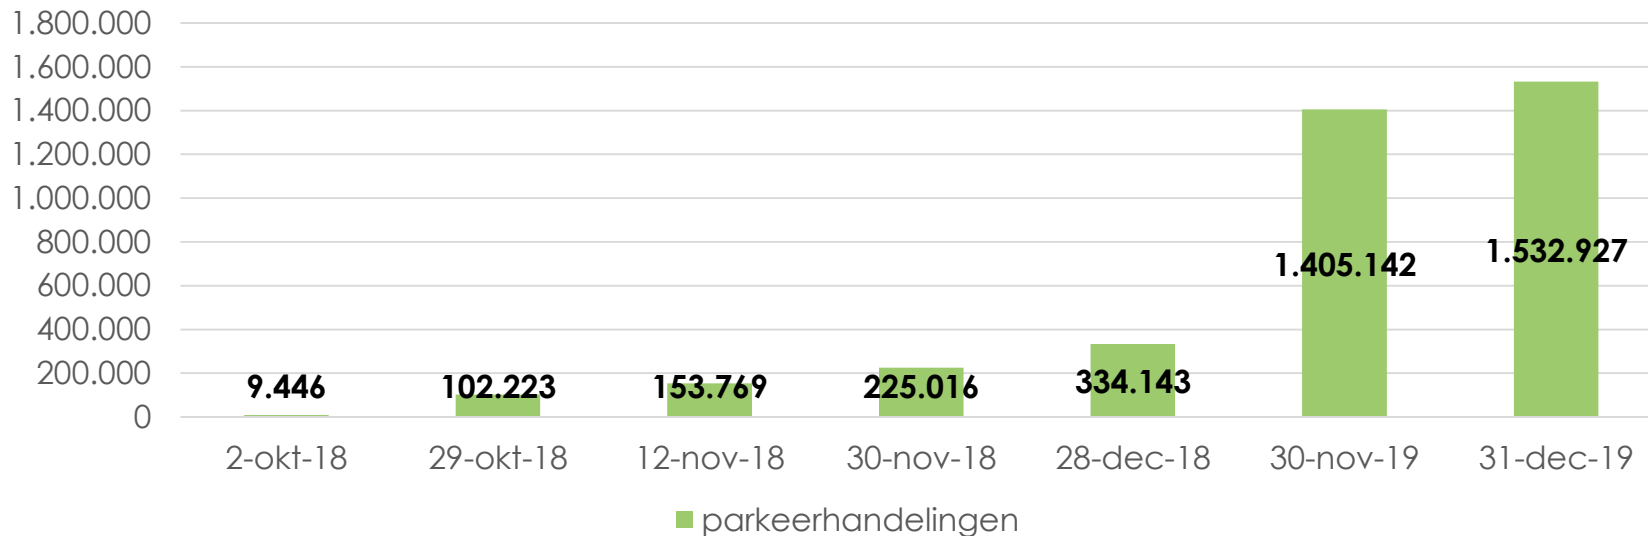

Cijfers Bezoekersparkeren - 1

Aantal 'actieve' rechten (YTD)

Cijfers Bezoekersparkeren - 2

Aantal 'actieve' rechten per zone (YTD)

Cijfers Bezoekersparkeren - 3

Cijfers Bezoekersparkeren - 3

Cijfers Bezoekersparkeren - 4

Aantal parkeerhandelingen (aanmelden, afmelden, mutaties)
2019 (YTD)

Cijfers Bezoekersparkeren - 5

Parkeerhandelingen onderverdeeld naar kanaal
2019 (YTD)
Gebruik in %

■ App ■ Automatische afmeldingen ■ IVR ■ Achtervang ■ Website ■ Automaten