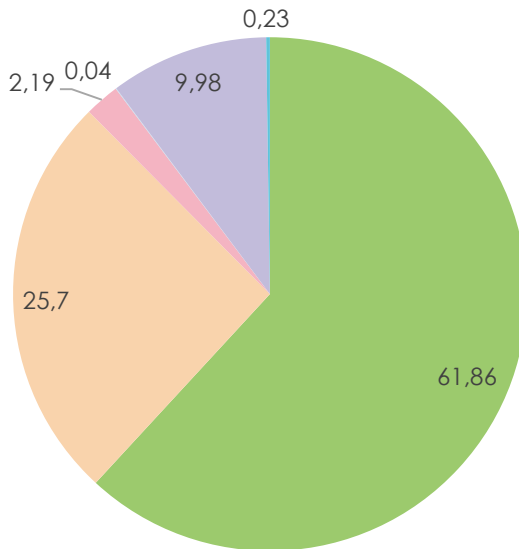

Cijfers Bezoekersparkeren - 1

Aantal 'actieve' rechten (YTD)

Cijfers Bezoekersparkeren - 2

Aantal 'actieve' rechten per zone (YTD)

Cijfers Bezoekersparkeren - 3

Cijfers Bezoekersparkeren - 3

Cijfers Bezoekersparkeren - 4

Aantal parkeerhandelingen (aanmelden, afmelden, mutaties)
2019 (YTD)

Cijfers Bezoekersparkeren - 5

Parkeerhandelingen onderverdeeld naar kanaal
2019 (YTD)
Gebruik in %

■ App ■ Automatische afmeldingen ■ IVR ■ Achtervang ■ Website ■ Automaten