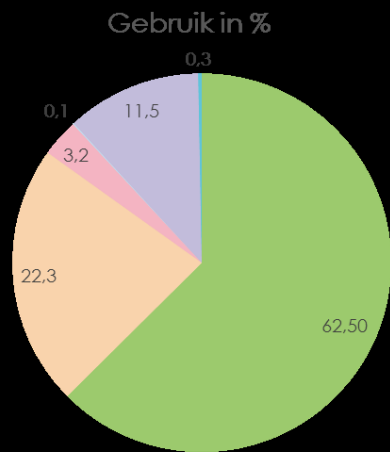

Cijfers Bezoekersparkeren - 1

Aantal 'actieve' rechten (YTD)

Cijfers Bezoekersparkeren - 2

Aantal 'actieve' rechten per zone (YTD)

Cijfers Bezoekersparkeren - 3

Cijfers Bezoekersparkeren - 3

Cijfers Bezoekersparkeren - 4

Aantal parkeerhandelingen (aanmelden, afmelden, mutaties)
2019 (YTD)

Cijfers Bezoekersparkeren - 5

Parkeerhandelingen onderverdeeld naar kanaal
2019 (YTD)
Gebruik in %

■ App ■ Automatische afmeldingen ■ IVR ■ Achtervang ■ Website ■ Automaten