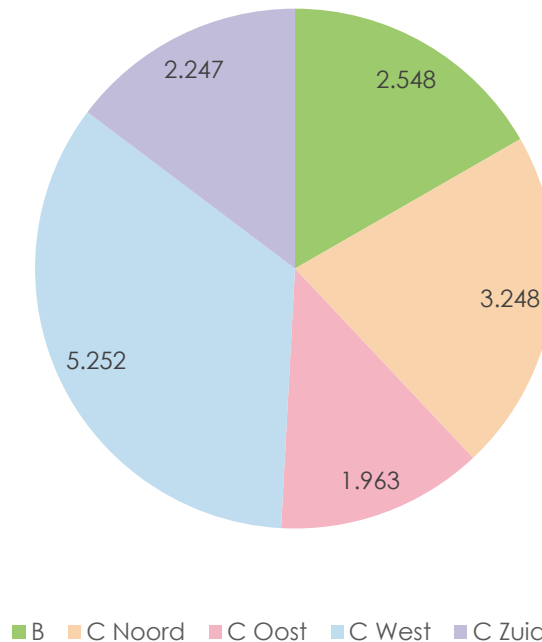

Cijfers Bezoekersparkeren - 1

Aantal 'actieve' rechten (YTD)

Cijfers Bezoekersparkeren - 2

Aantal 'actieve' rechten per zone (YTD)

Cijfers Bezoekersparkeren - 3

Cijfers Bezoekersparkeren - 3

Cijfers Bezoekersparkeren - 4

Aantal parkeerhandelingen (aanmelden, afmelden, mutaties)
2019 (YTD)

Cijfers Bezoekersparkeren - 5

Parkeerhandelingen onderverdeeld naar kanaal
2019 (YTD)
Gebruik in %

■ App ■ Automatische afmeldingen ■ IVR ■ Achtervang ■ Website ■ Automaten