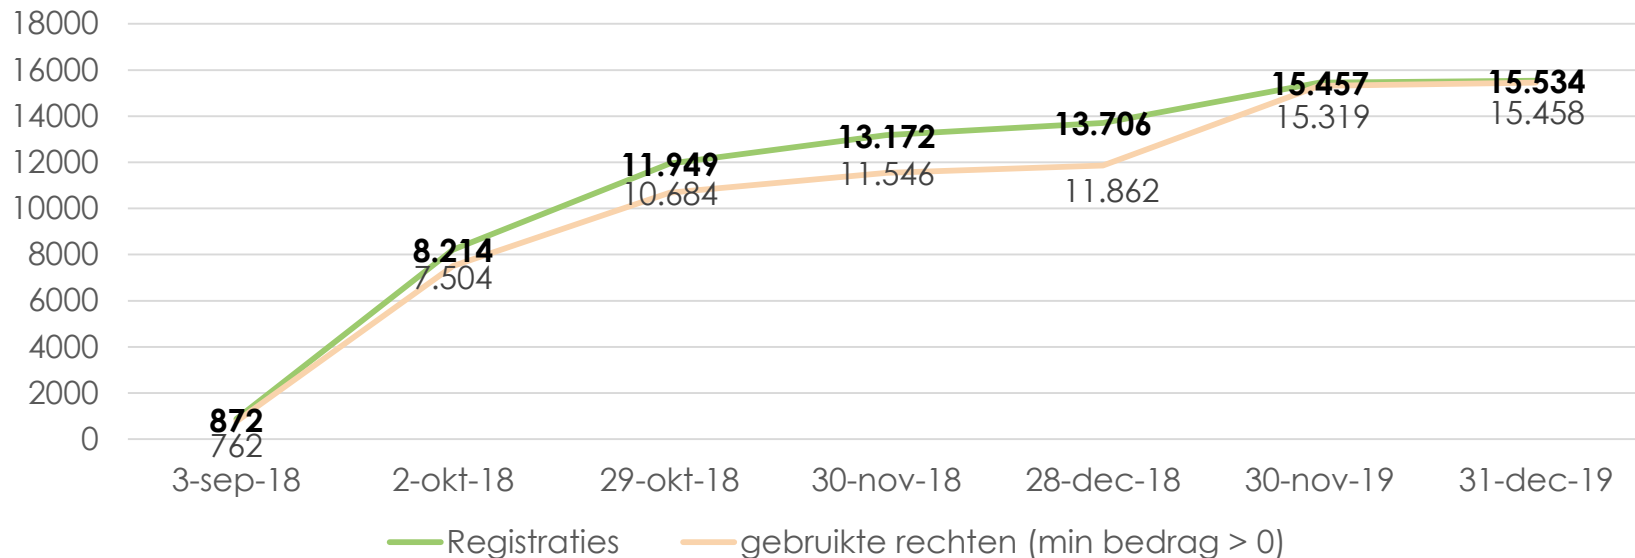

Cijfers Bezoekersparkeren - 1

Aantal 'actieve' rechten (YTD)

Cijfers Bezoekersparkeren - 2

Aantal 'actieve' rechten per zone (YTD)

Cijfers Bezoekersparkeren - 3

Cijfers Bezoekersparkeren - 3

Cijfers Bezoekersparkeren - 4

Aantal parkeerhandelingen (aanmelden, afmelden, mutaties)
2019 (YTD)

Cijfers Bezoekersparkeren - 5

Parkeerhandelingen onderverdeeld naar kanaal
2019 (YTD)
Gebruik in %

■ App ■ Automatische afmeldingen ■ IVR ■ Achtervang ■ Website ■ Automaten