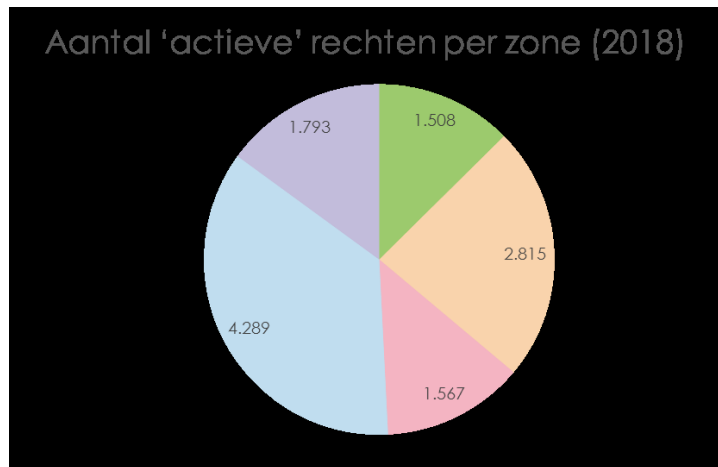

Cijfers Bezoekersparkeren - 1

Aantal 'actieve' rechten (YTD)

Cijfers Bezoekersparkeren - 2

Aantal 'actieve' rechten per zone (YTD)

Cijfers Bezoekersparkeren - 3

Cijfers Bezoekersparkeren - 3

Cijfers Bezoekersparkeren - 4

Aantal parkeerhandelingen (aanmelden, afmelden, mutaties)
2019 (YTD)

Cijfers Bezoekersparkeren - 5

Parkeerhandelingen onderverdeeld naar kanaal
2019 (YTD)
Gebruik in %

■ App ■ Automatische afmeldingen ■ IVR ■ Achtervang ■ Website ■ Automaten