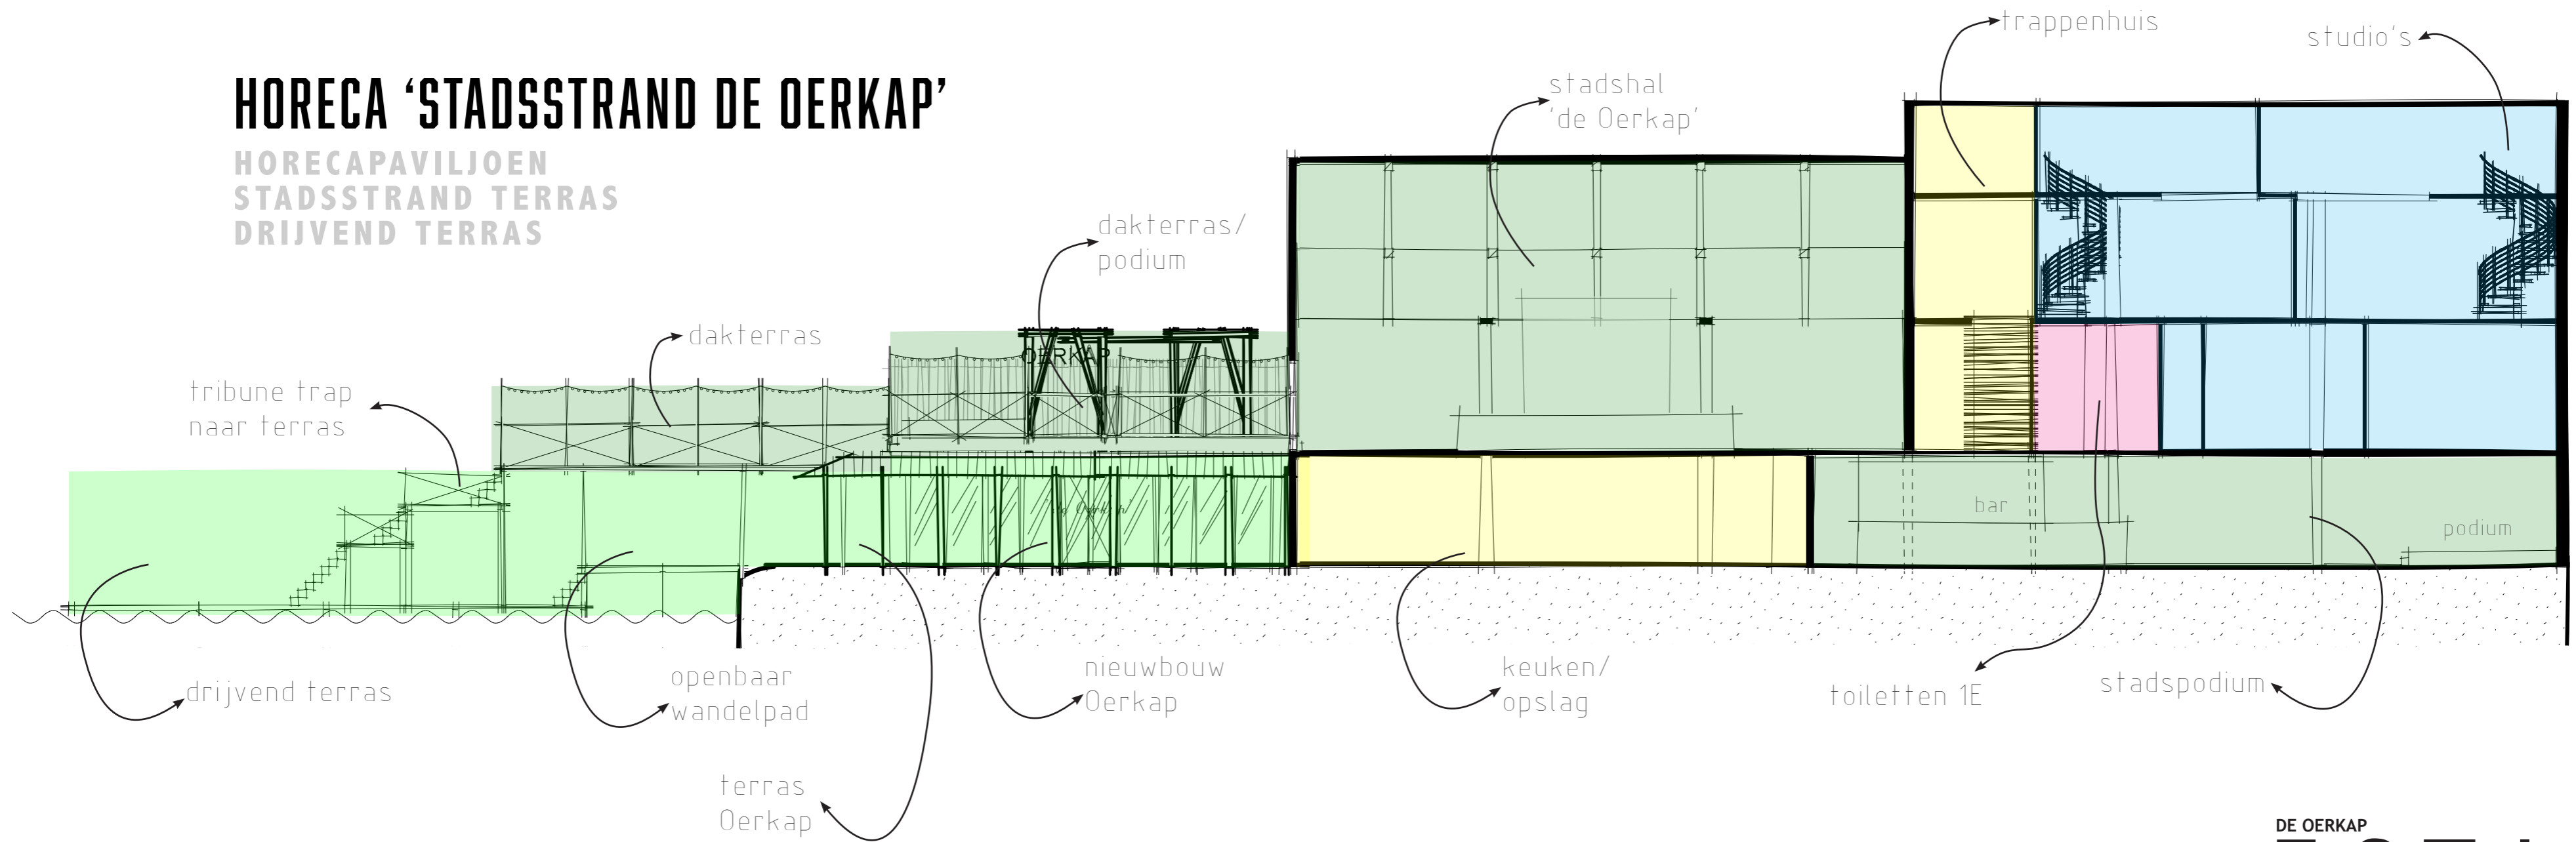

HORECA 'STADSSTRAND DE OERKAP'
**SCHETS
ONTWERP**

ONTWERP

DE OERKAP
E.S.T.I.D.A
INTERIOR DESIGN & CONCEPT DEVELOPMENT
zonder uitdrukkelijke schriftelijke toestemming is gebruik en nadruk verboden

ONTWERP

Harmenjansweg

Harmenjansweg

HORECA 'STADSSTRAND DE OERKAP'

CULTUURHORECA 'STADSHAL'

CULTUURHORECA 'STADSPODIUM'

HORECA 'STADSSTRAND DE OERKAP'

HORECAPAVILJOEN
STADSSTRAND TERRAS
DRIJVEND TERRAS

CULTUURHORECA 'STADSHAL'

SCHETS ONTWERP

BEGANE GROND

2DE VERDIEPING

1STE VERDIEPING

3DE VERDIEPING

LEGENDA

- DE OERKAP
 - × restaurant
 - × stadsstrand
- STADSHAL de Oerkap
 - × zaal met podium
 - × restaurant met bar
 - × terrastuin
 - × dakterras met podium
- ACHTER DE SCHERMEN
- MUZIEKSTUDIO'S
- SPEELBOS / STADSTUIN