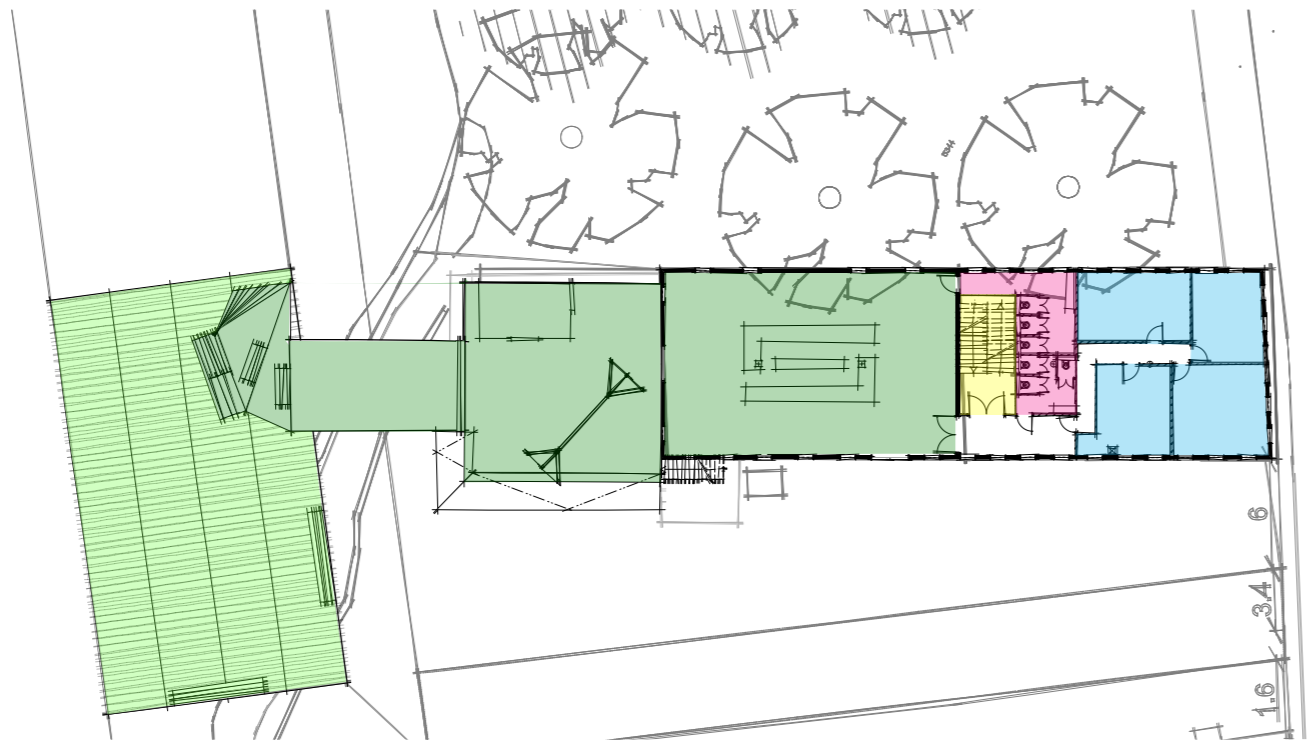

SCHETS ONTWERP

BEGANE GROND

2DE VERDIEPING

1STE VERDIEPING

3DE VERDIEPING

LEGENDA

- DE OERKAP
 - × restaurant
 - × stadsstrand
- STADSHAL de Oerkap
 - × zaal met podium
 - × restaurant met bar
 - × terrastuin
 - × dakterras met podium
- ACHTER DE SCHERMEN
- MUZIEKSTUDIO'S
- SPEELBOS / STADSTUIN