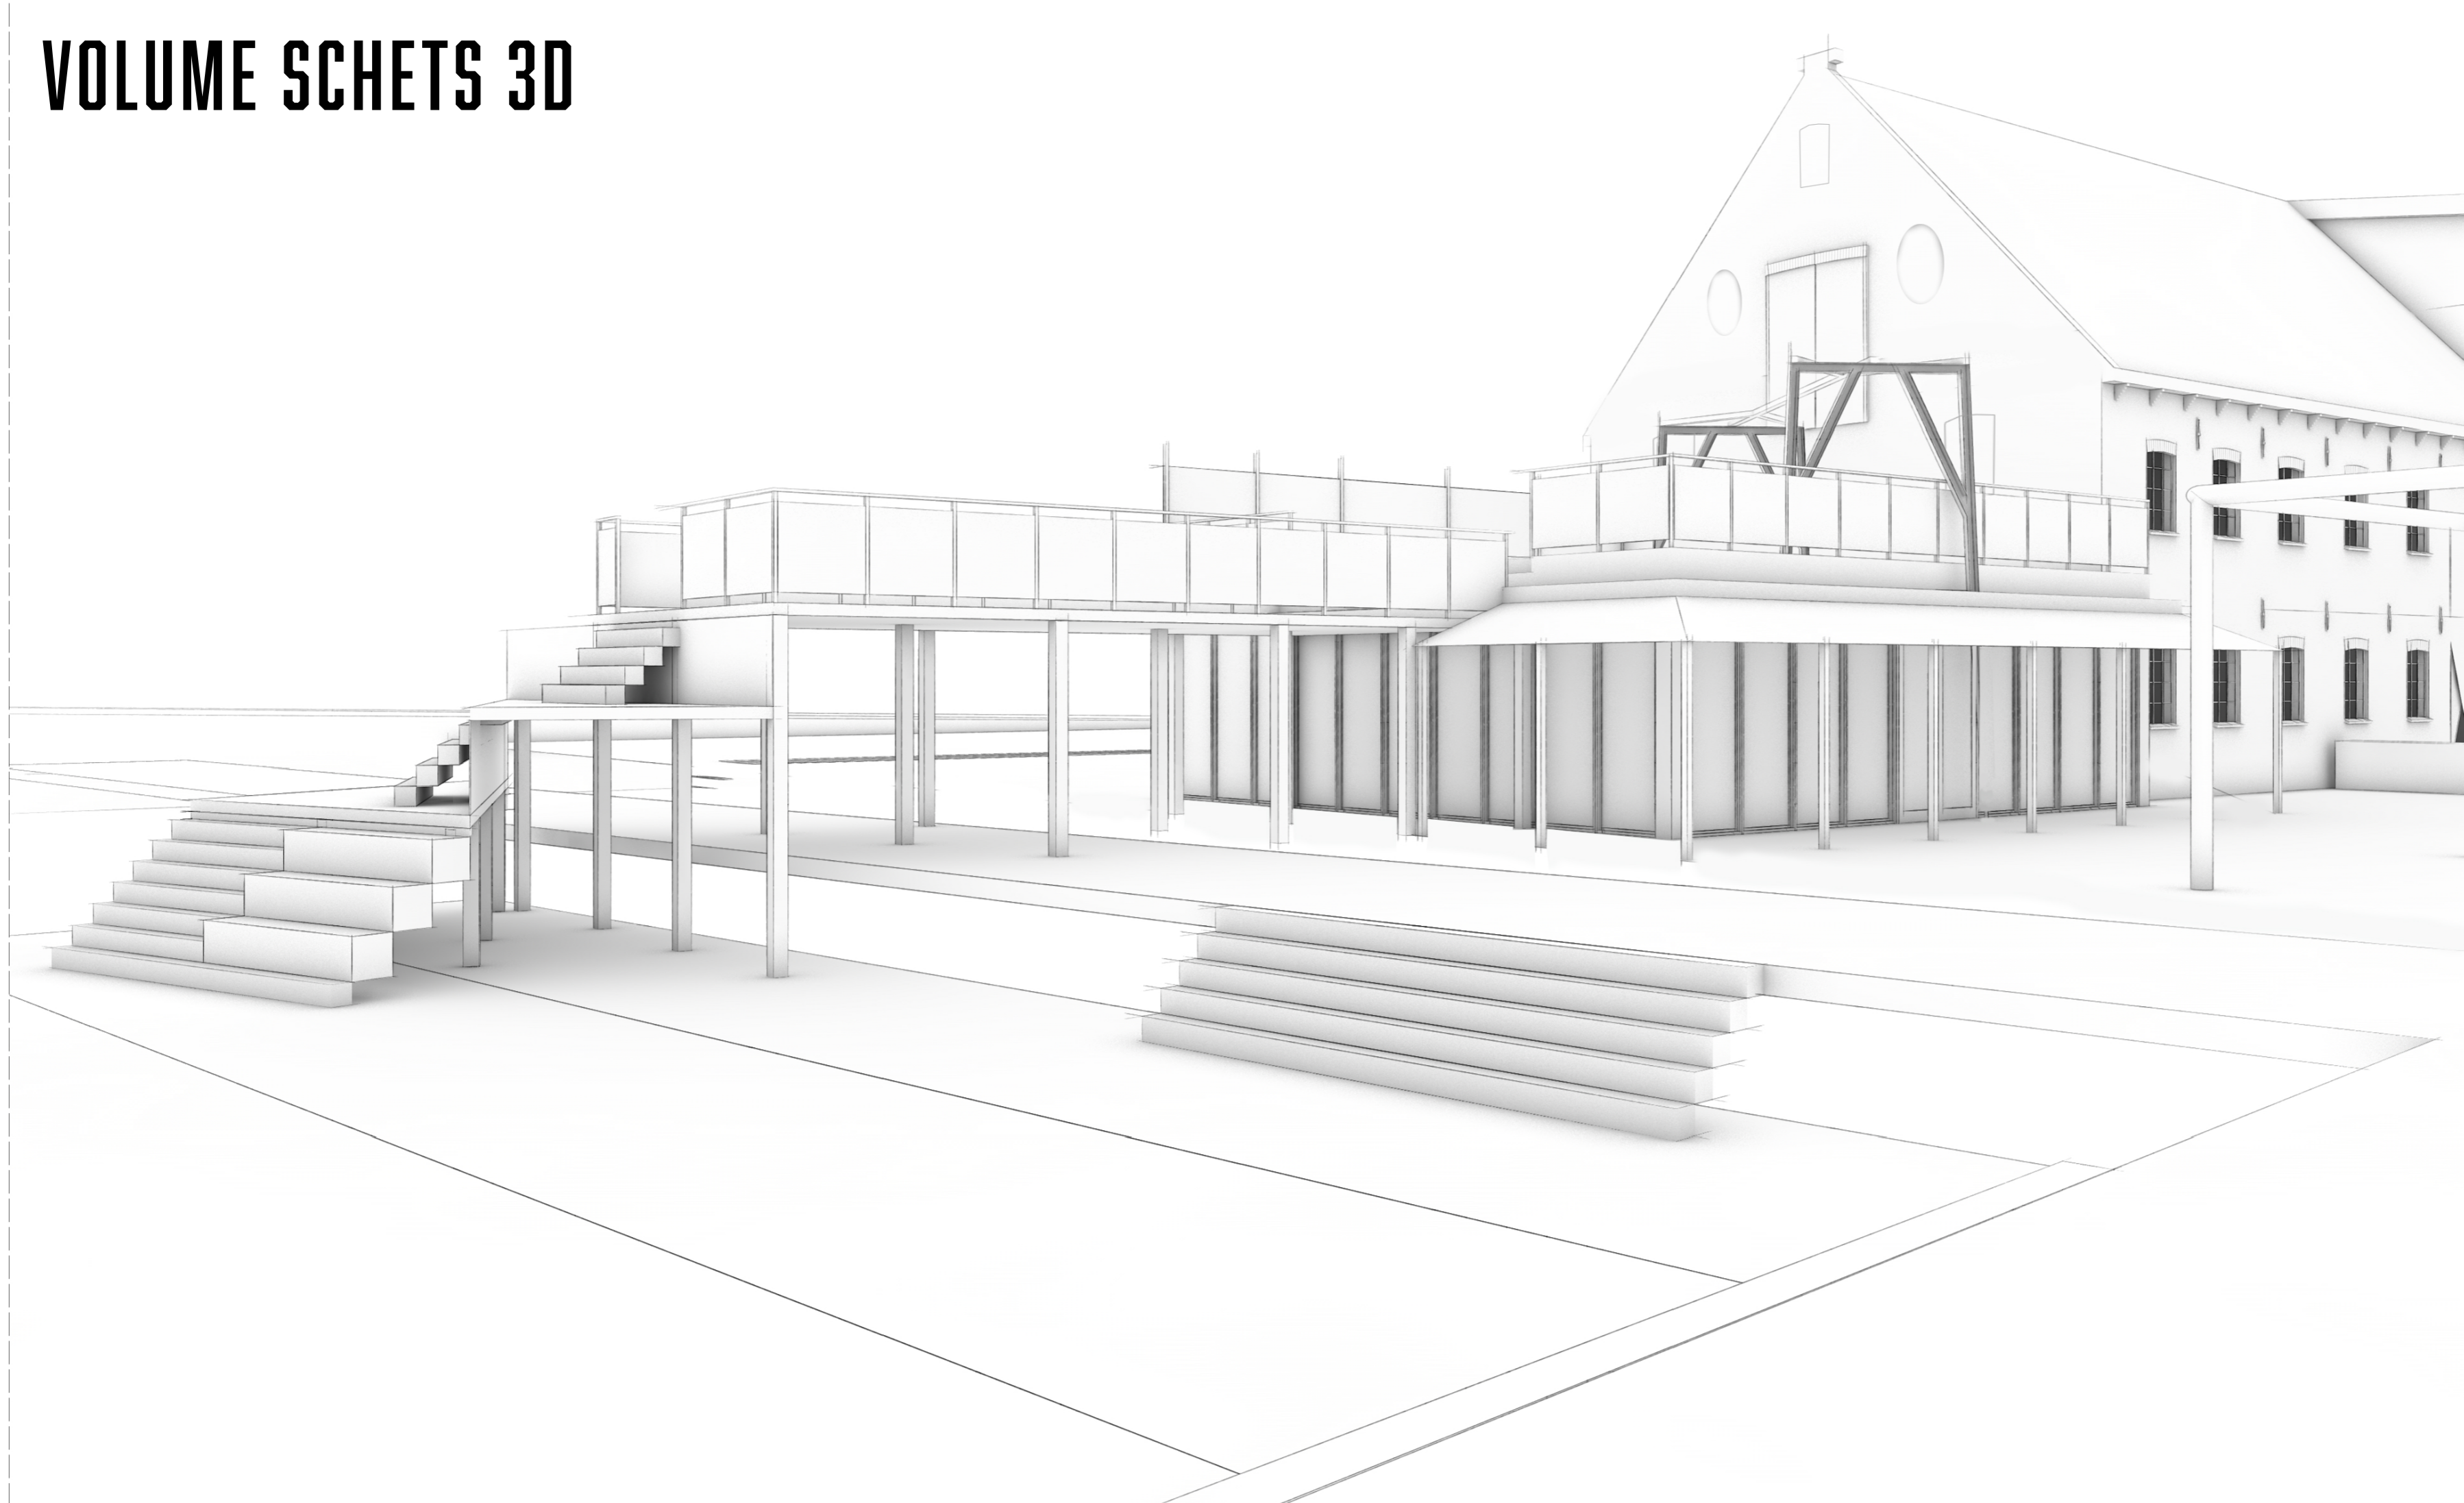

VOLUME SCHETS 3D