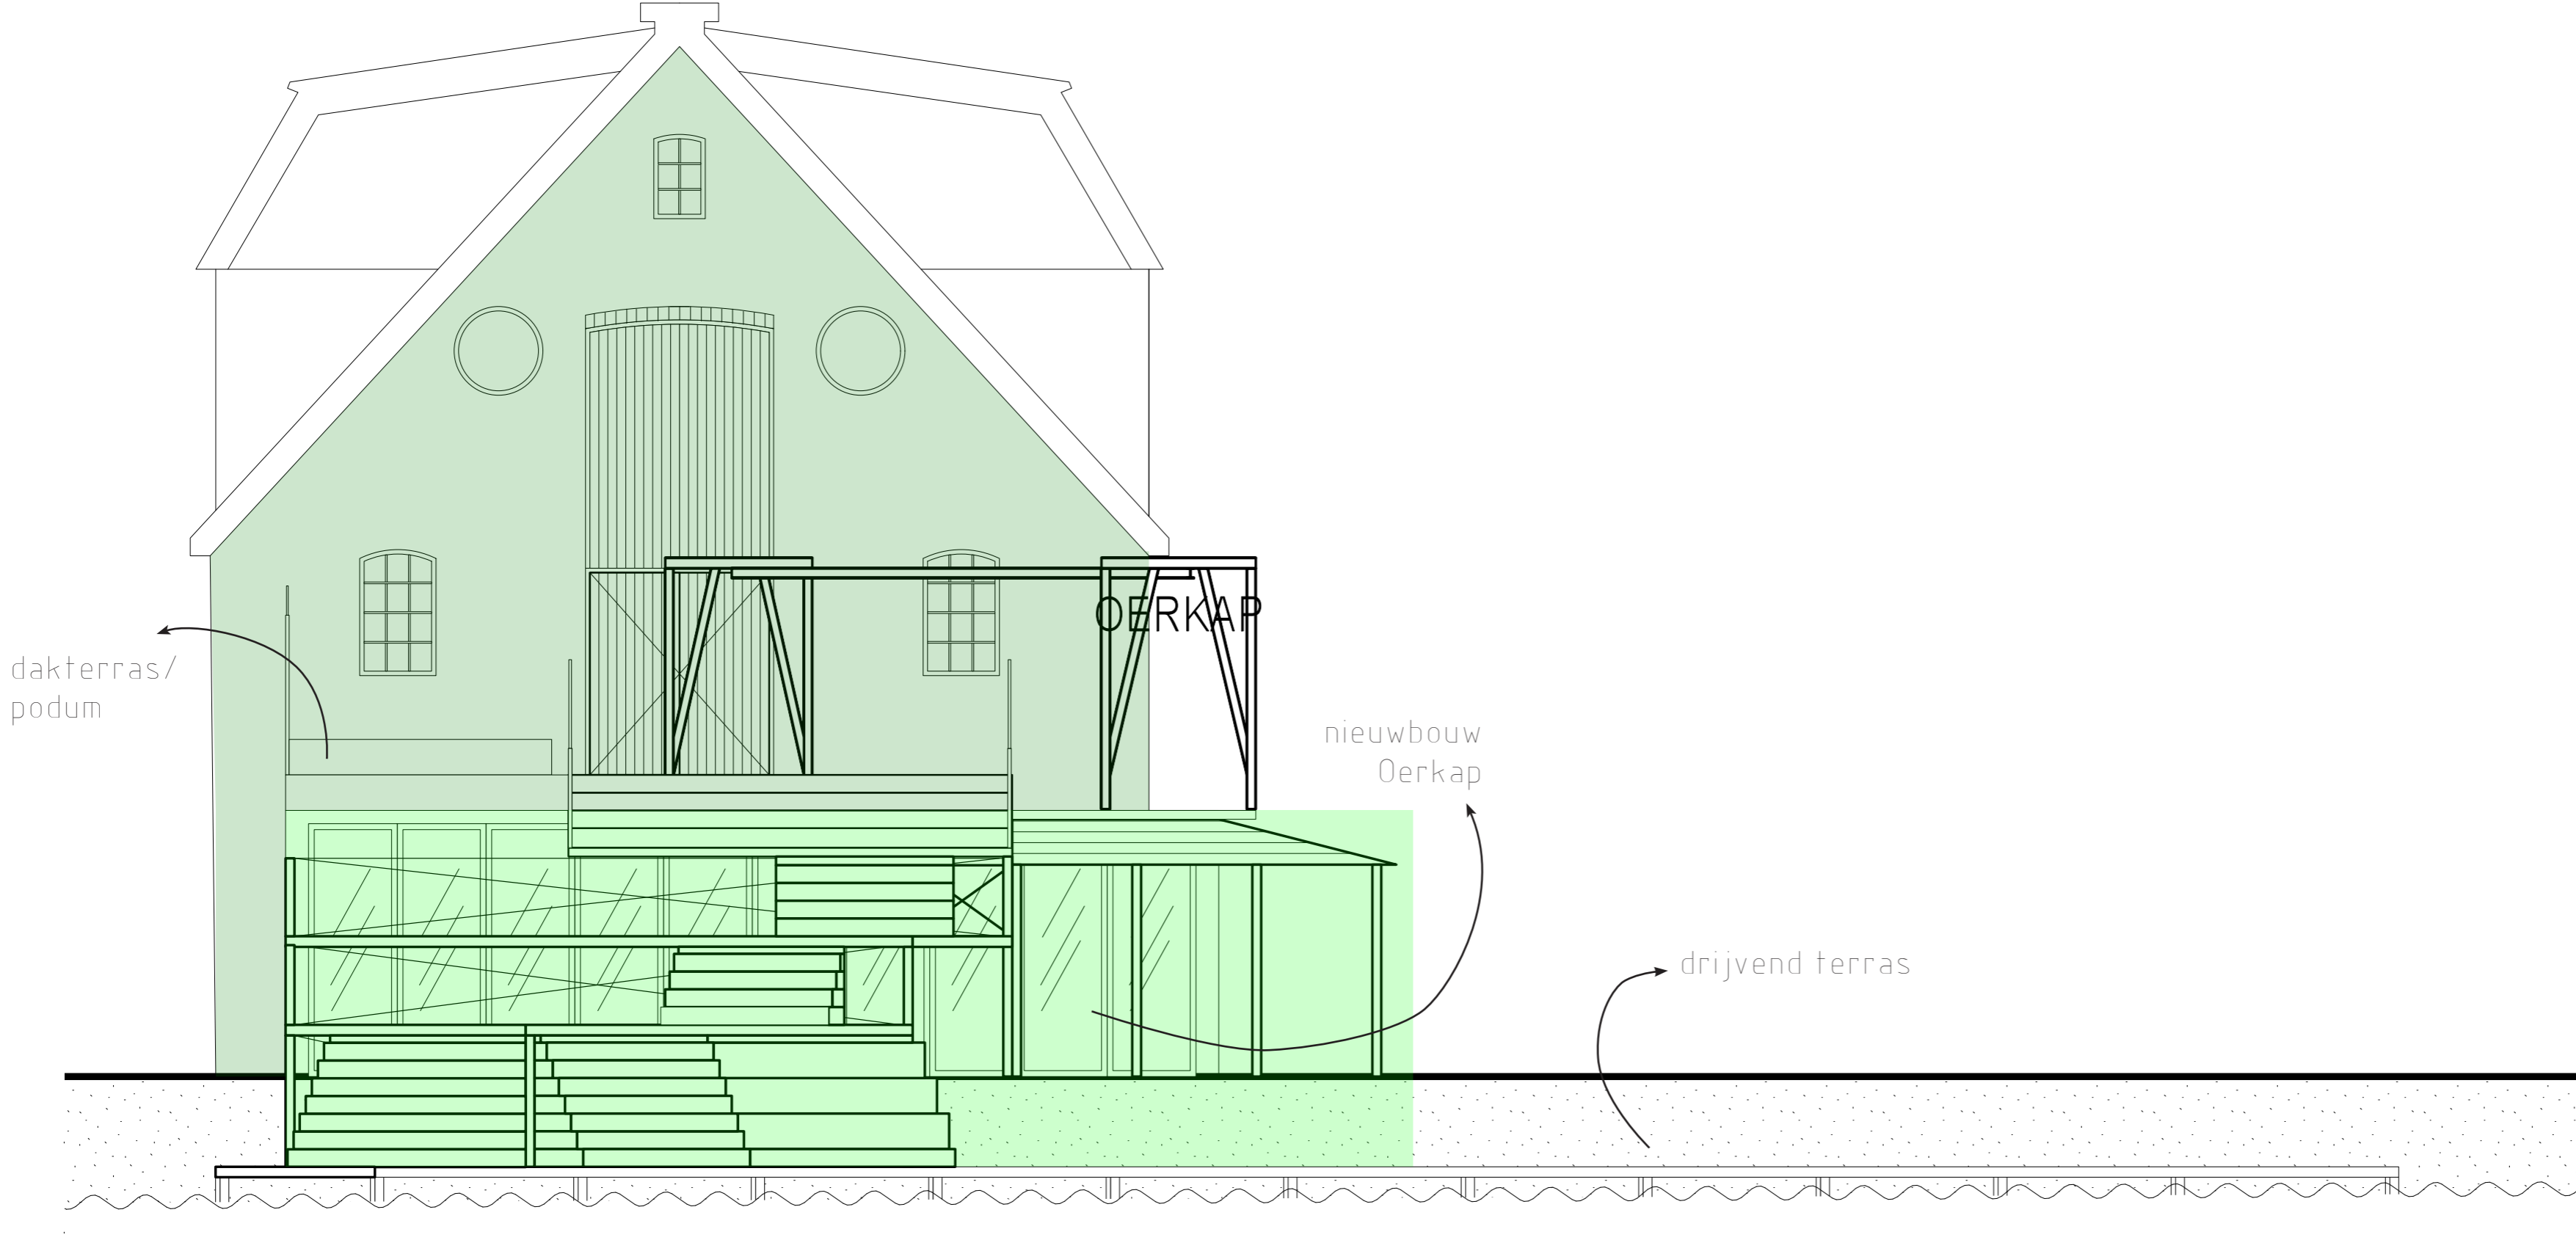

SCHETS ONTWERP

BEGANE GROND

2DE VERDIEPING

1STE VERDIEPING

3DE VERDIEPING

LEGENDA

- DE OERKAP
 - × restaurant
 - × stadsstrand
- STADSHAL de Oerkap
 - × zaal met podium
 - × restaurant met bar
 - × terrastuin
 - × dakterras met podium
- ACHTER DE SCHERMEN
- MUZIEKSTUDIO'S
- SPEELBOS / STADSTUIN