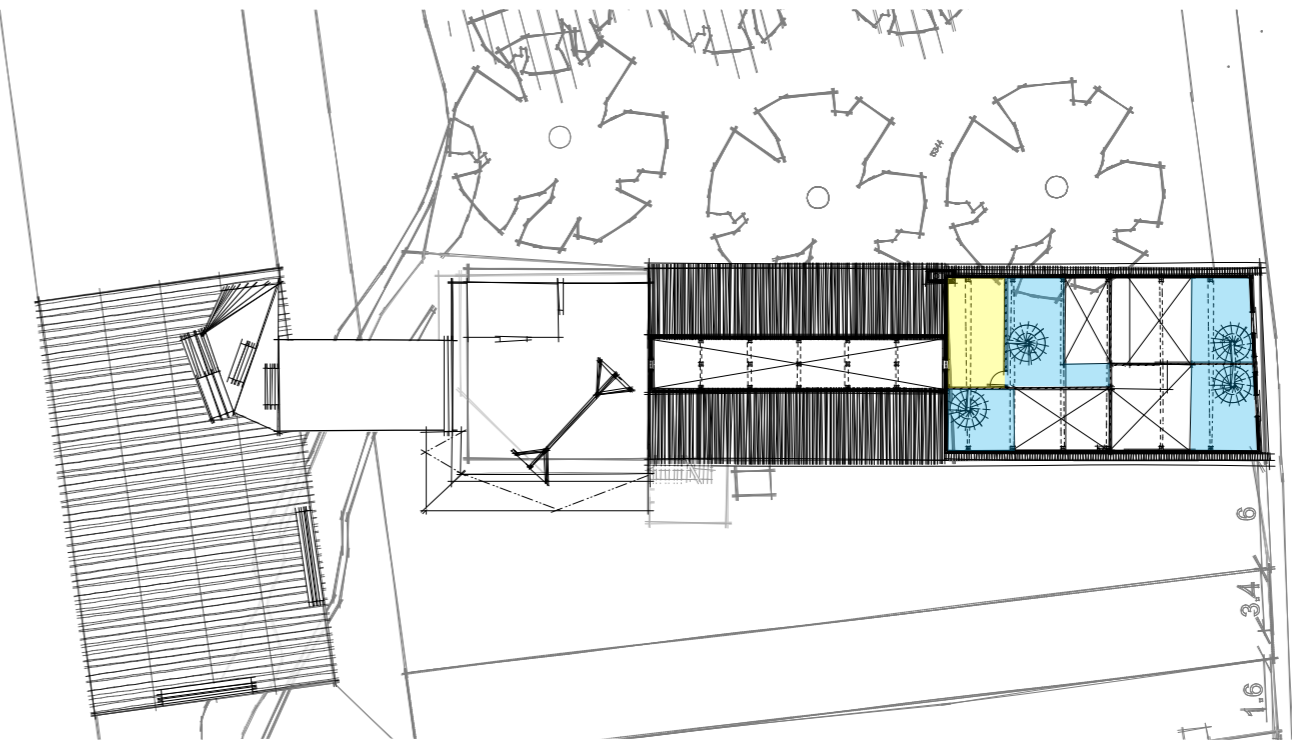

SCHETS ONTWERP

BEGANE GROND

2DE VERDIEPING

1STE VERDIEPING

3DE VERDIEPING

LEGENDA

- DE OERKAP
 - × restaurant
 - × stadsstrand
- STADSHAL de Oerkap
 - × zaal met podium
 - × restaurant met bar
 - × terrastuin
 - × dakterras met podium
- ACHTER DE SCHERMEN
- MUZIEKSTUDIO'S
- SPEELBOS / STADSTUIN