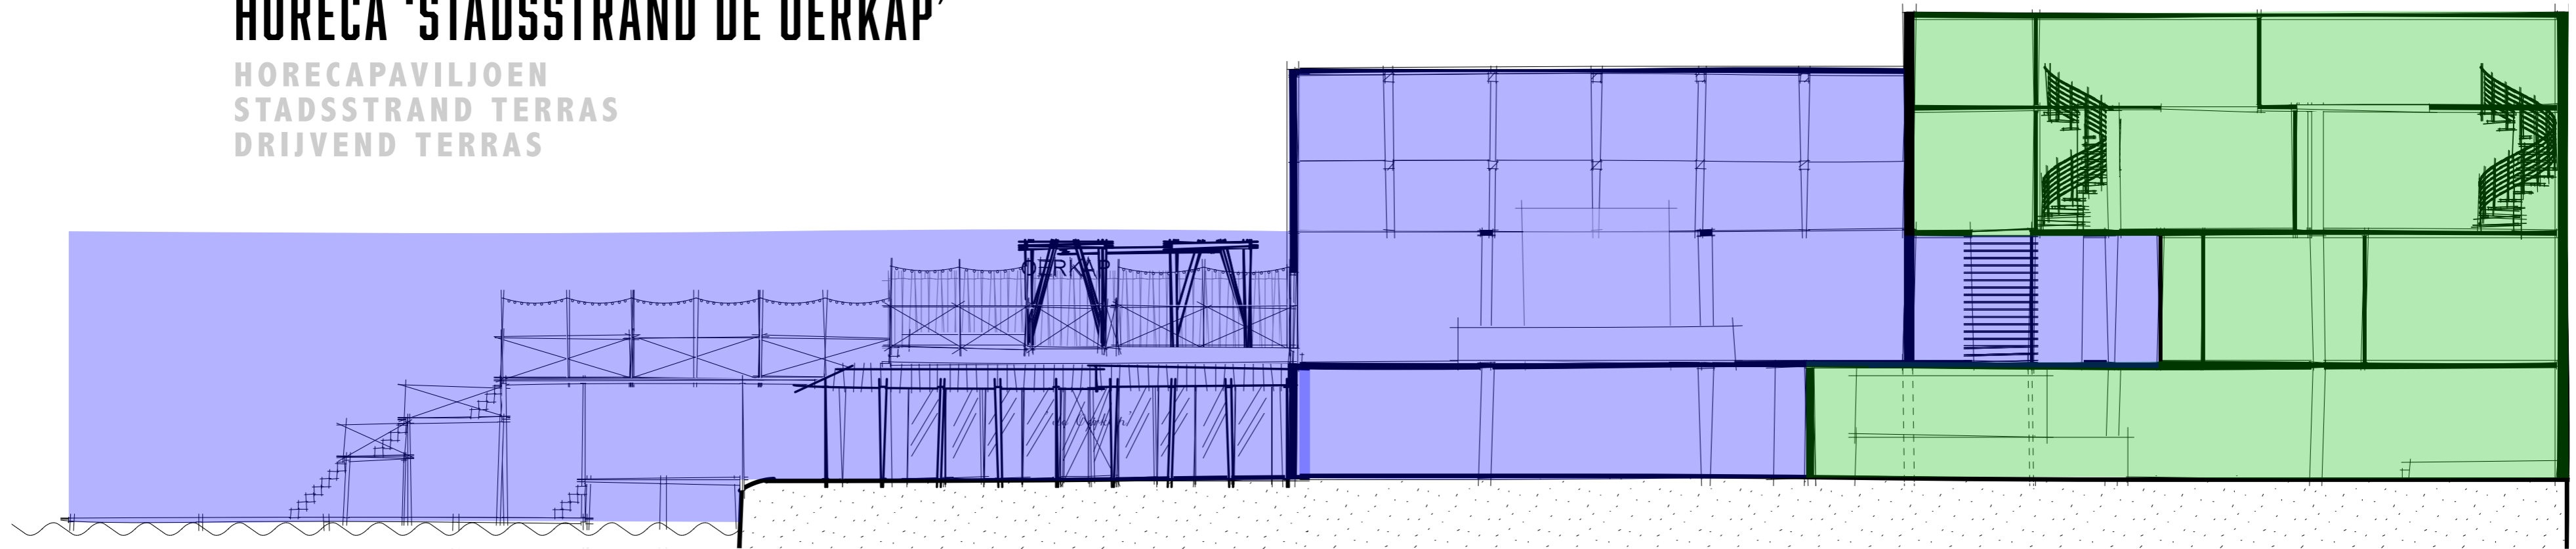

LEGENDA

bouwfase 1

bouwfase 2

HORECA 'STADSSTRAND DE OERKAP'

HORECAPAVILJOEN
STADSSTRAND TERRAS
DRIJVEND TERRAS

CULTUURHORECA 'STADSHAL'

ZAAL MET (ACOUSTISCH) PODIUM
RESTAURANT EN BAR
DAKTERRAS MET PODIUM

CULTUURHORECA 'STADSPODIUM'

CAFE MET PODIUM
STADSTUIN OVERDEKT

DE OERKAP

E.S.T.I.D.A

INTERIOR DESIGN & CONCEPT DEVELOPMENT
zonder uitdrukkelijke schriftelijke toestemming is gebruik en nadruk verboden