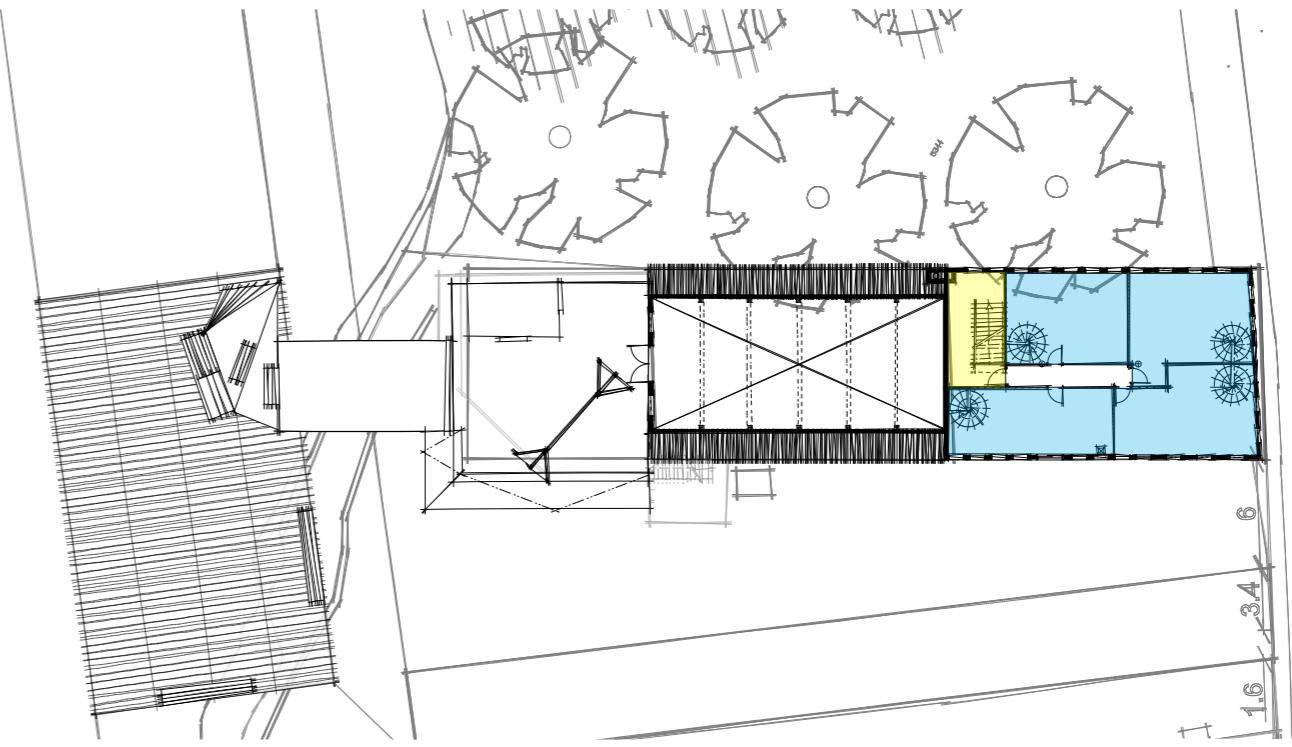

SCHETS ONTWERP

BEGANE GROND

2DE VERDIEPING

1STE VERDIEPING

3DE VERDIEPING

LEGENDA

- DE OERKAP
 - × restaurant
 - × stadsstrand
- STADSHAL de Oerkap
 - × zaal met podium
 - × restaurant met bar
 - × terrastuin
 - × dakterras met podium
- ACHTER DE SCHERMEN
- MUZIEKSTUDIO'S
- SPEELBOS / STADSTUIN