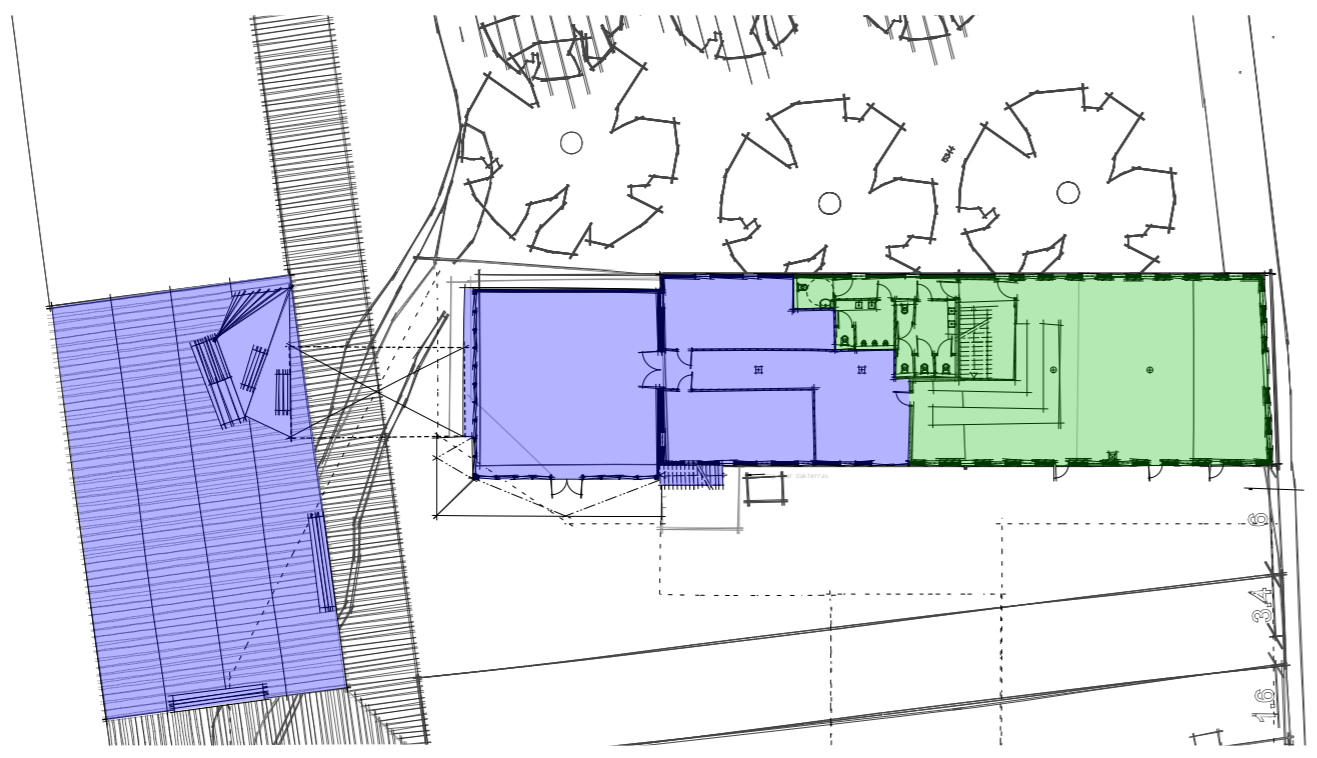

INDEX

- SCHETSONTWERP
 - BOUWFASEN
 - SCHETSONTWERP

E.S.T.I.D.A
INTERIOR DESIGN & CONCEPT DEVELOPMENT

HORECA 'STADSSTRAND DE OERKAP'
BOUWFASEN

DE OERKAP
E.S.T.I.D.A
INTERIOR DESIGN & CONCEPT DEVELOPMENT
zonder uitdrukkelijke schriftelijke toestemming is gebruik en nadruk verboden

BOUWFASEN

LEGENDA
■ bouwfase 1
■ bouwfase 2

BEGANE GROND

2DE VERDIEPING

1STE VERDIEPING

3DE VERDIEPING

LEGENDA

bouwfase 1