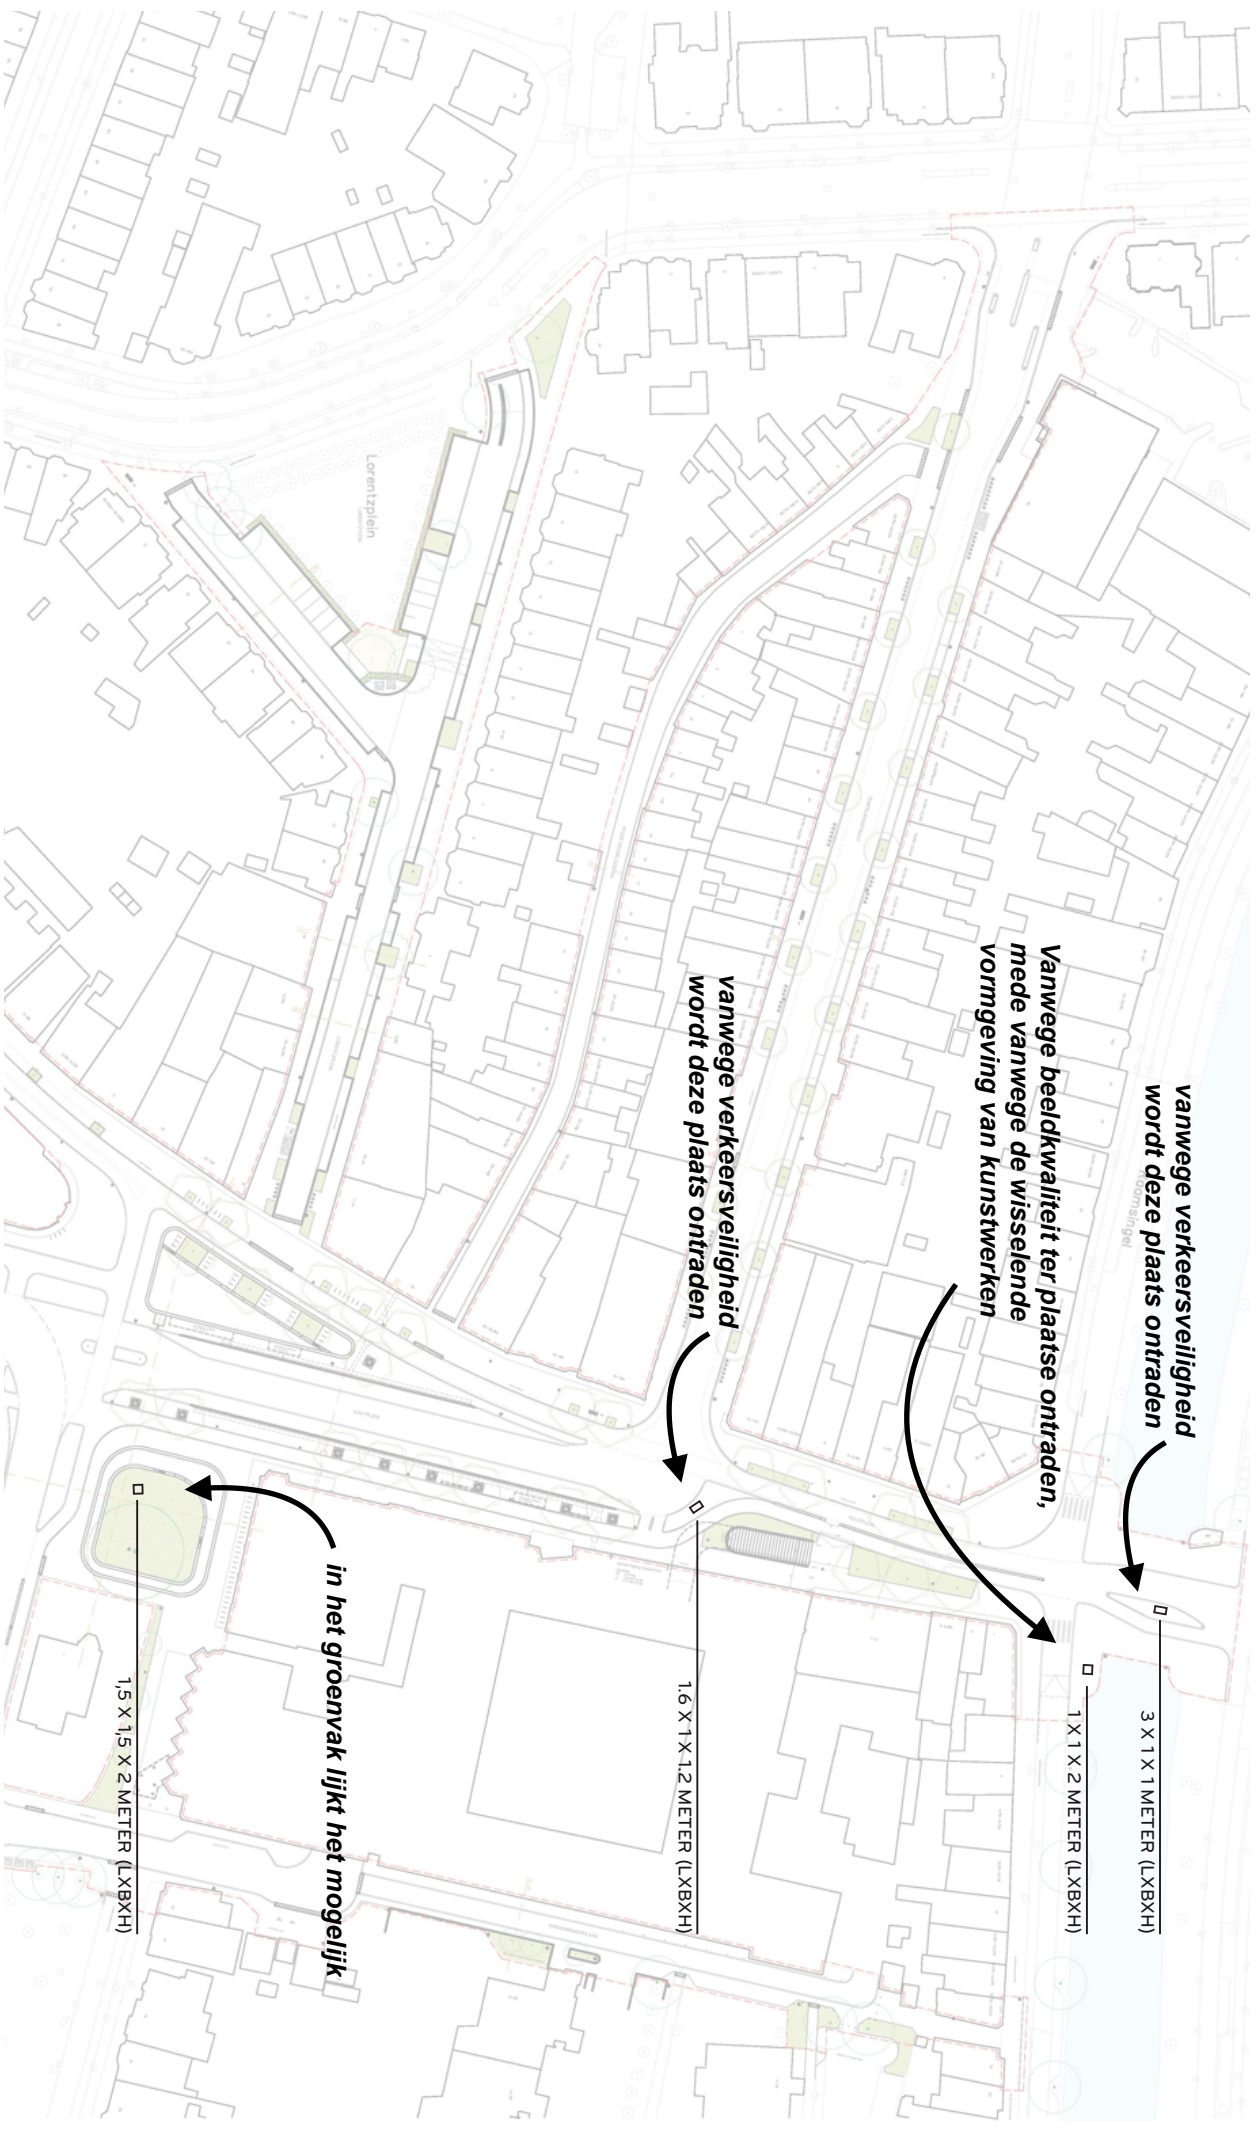

3D OPSTELPLAATSEN KUNST

HOUTPLEIN HAARLEM

NOVEMBER 2020

OVERZICHTSTEKENING

GROTE HOUTSTRAAT

GROTE HOUTBRUG

*Vanwege beeldkwaliteit ter
plaatsse ontraden,
mede vanwege de wisselende
vormgeving van kunstwerken*

1 X 1 X 2 METER (LXBXH)

*vanwege verkeersveiligheid
wordt deze plaats ontraden*

3 X 1 X 1 METER (LXBXH)

PROVINCIEHUIS

1,6 X 1 X 1,2 METER (LXBXH)

vanwege verkeersveiligheid
wordt deze plaats ontraden

BUSSTATION

1,5 X 1,5 X 2 METER (LXBXH)

*hier zou een beeld kunnen, maar
mogelijk past hier juist beter een
permanente beeld*

DREEF

*hier zou een beeld kunnen, maar
mogelijk past hier juist beter een
permanent beeld*