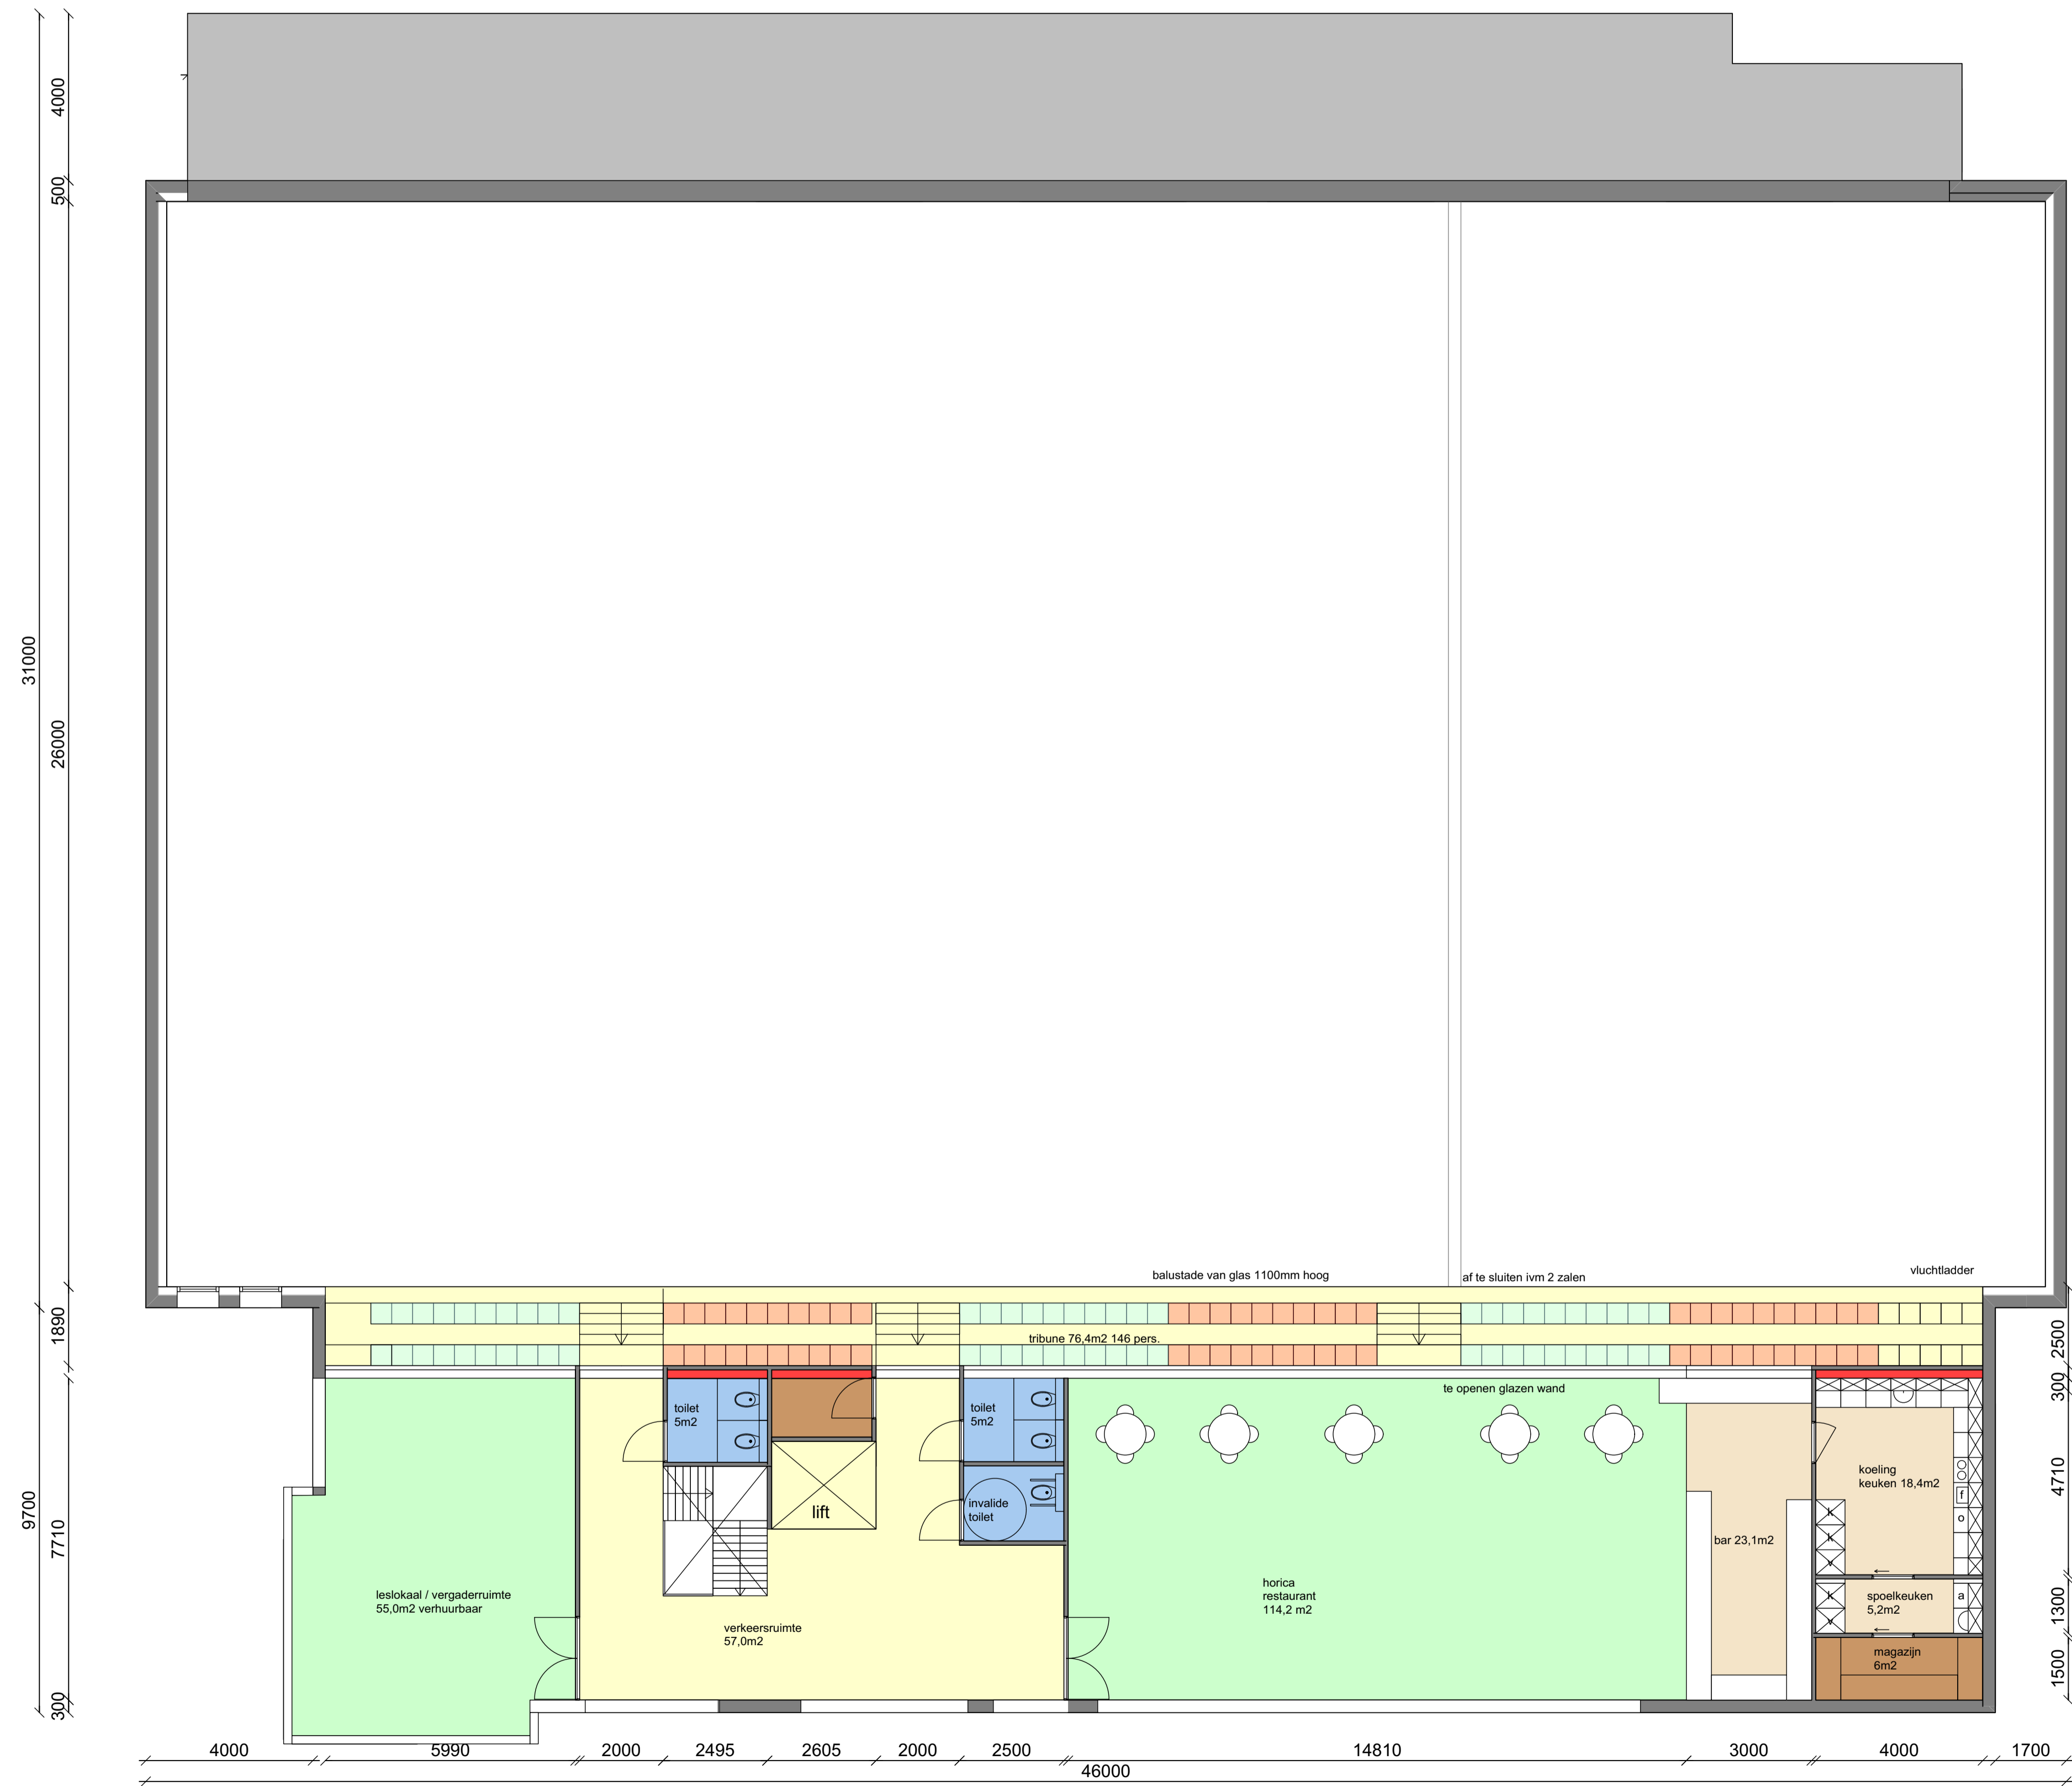

groene gevel bv heesters

geprofileerd cortenstalen gevel

OOSTGEVEL
schaal 1:150

kinheim

nieuwe hek

plein
wachten / spelen

fietspad auto te gast

5

8

13

BEGANEGROND
 schaal 1:100

BEGANEGROND
 schaal 1:100

OOSTGEVEL
schaal 1:150

WESTGEVEL
schaal 1:150

NOORDGEVEL
schaal 1:100

DOORSNEDE
schaal 1:100

ZUIDGEVEL
schaal 1:100