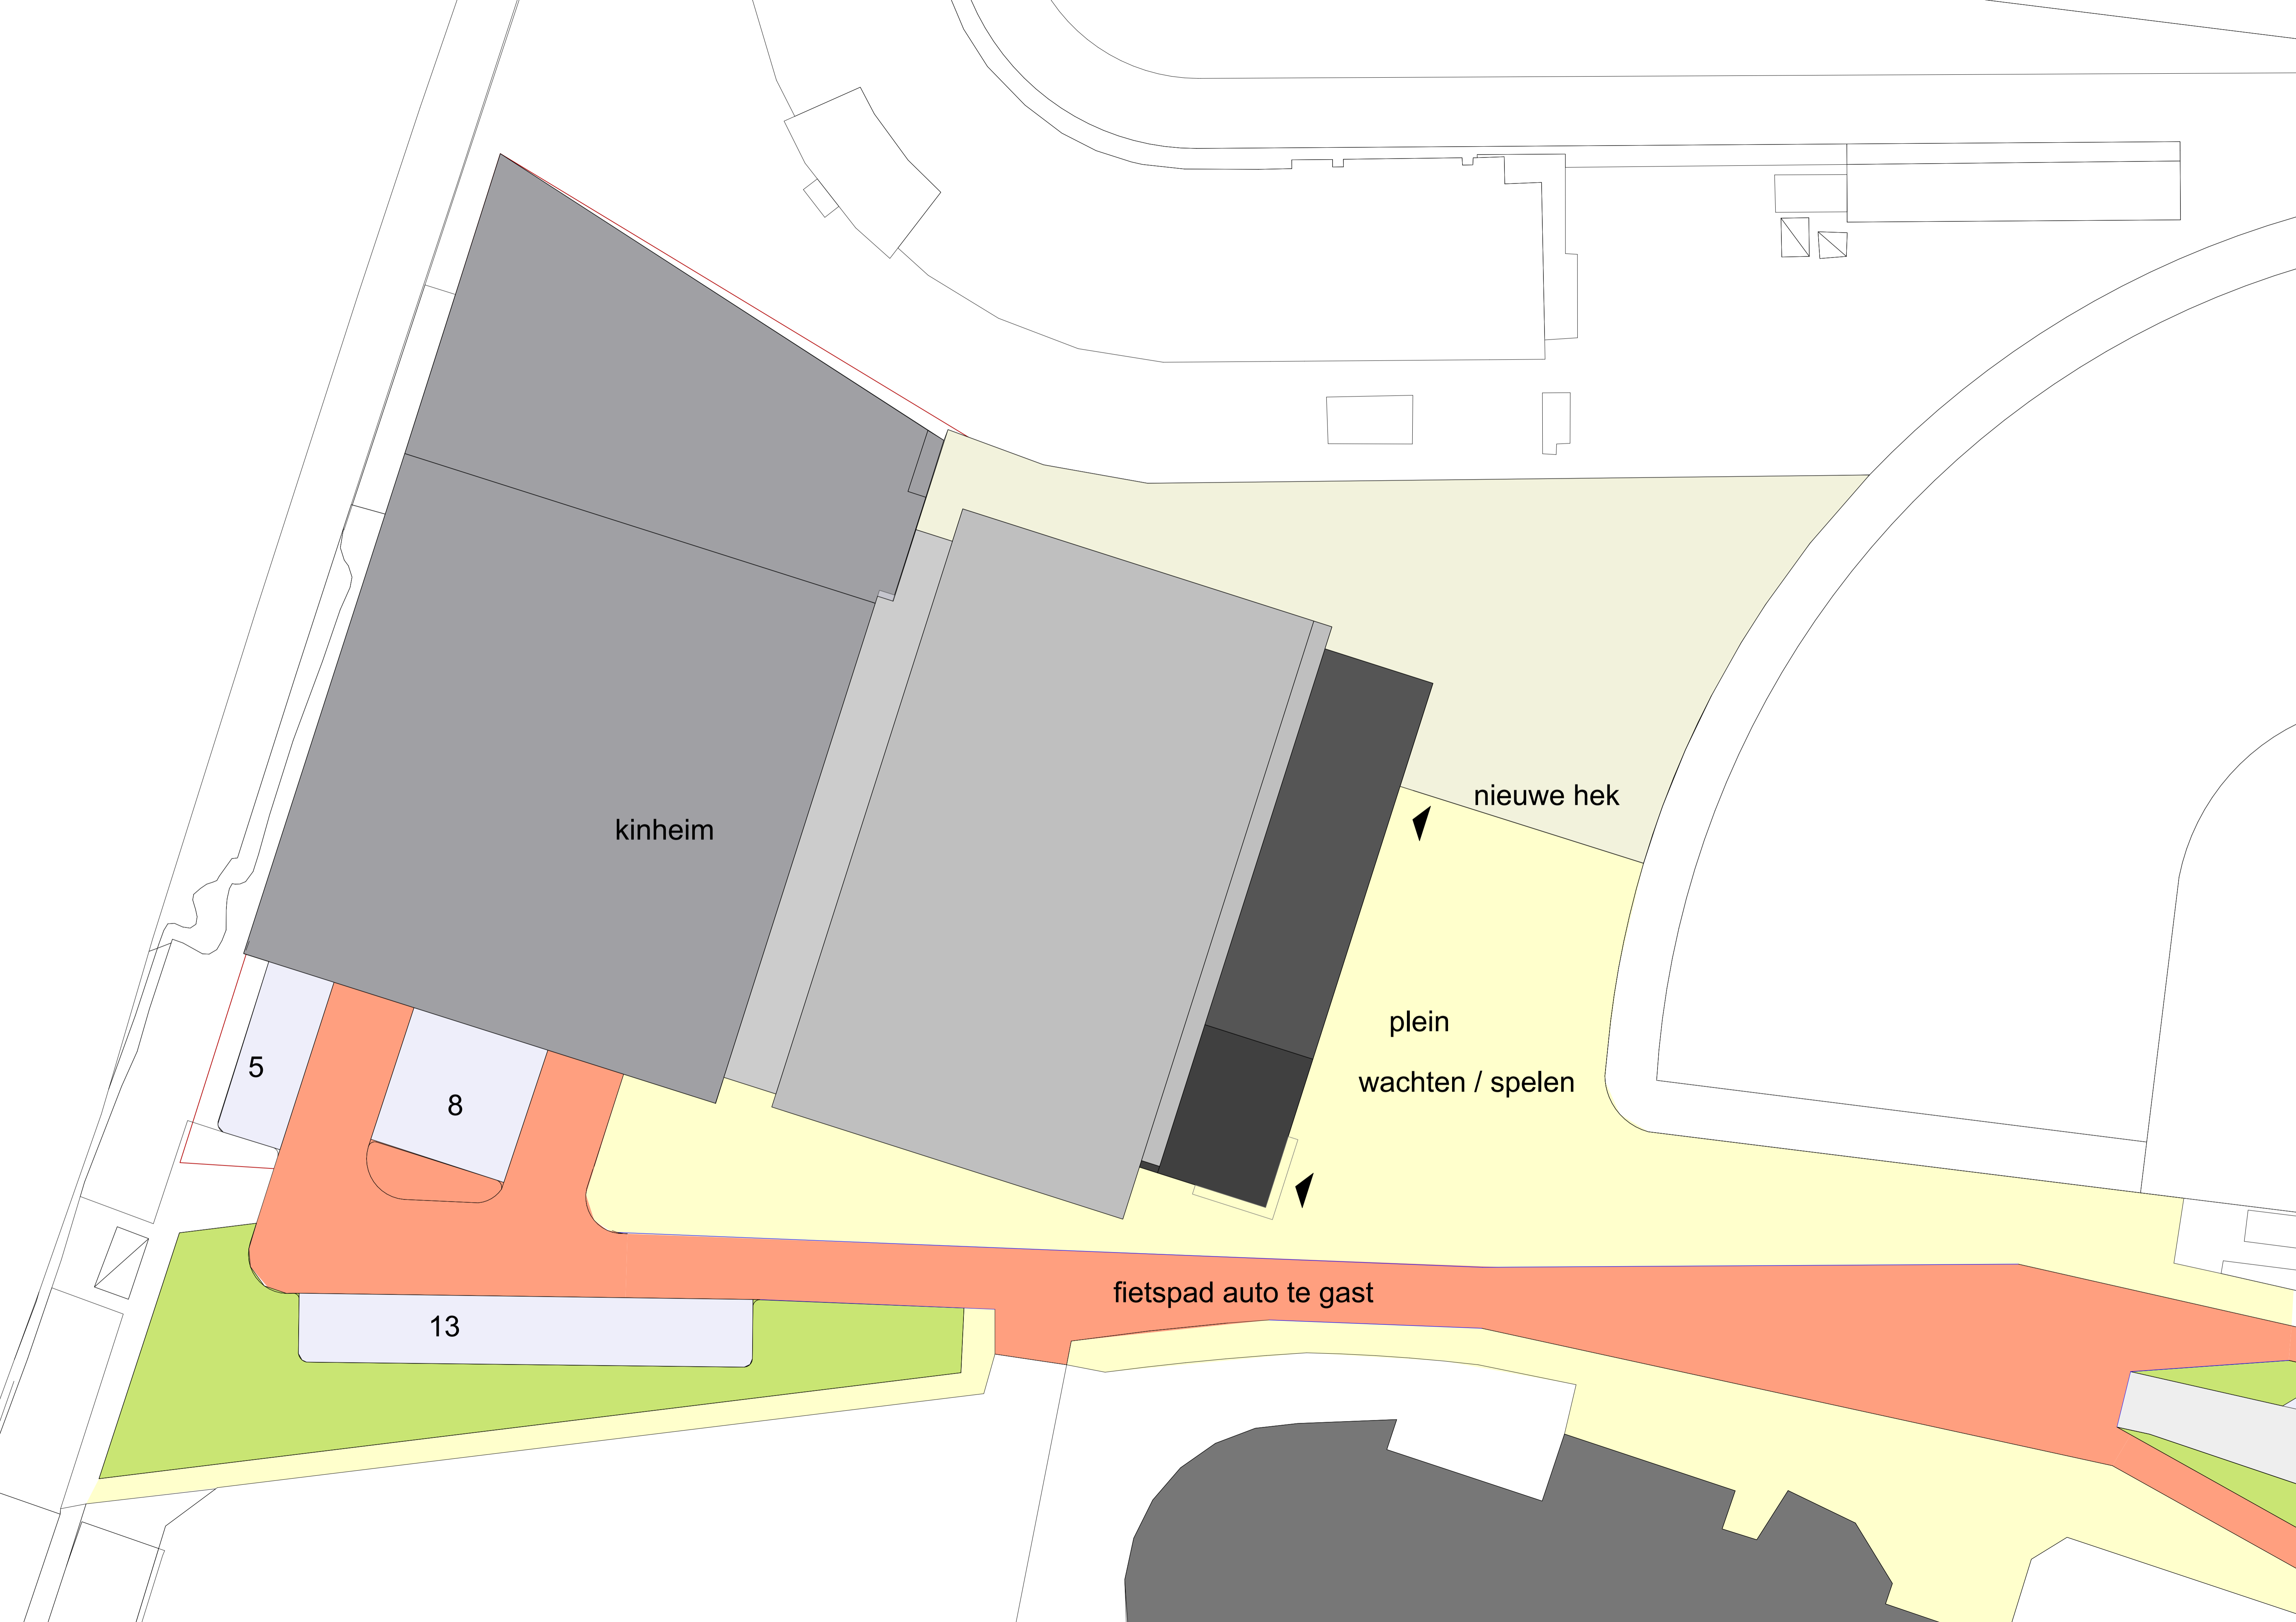

groene gevel bv heesters

geprofileerd cortenstalen gevel

OOSTGEVEL
schaal 1:150

kinheim

nieuwe hek

plein
wachten / spelen

fietspad auto te gast

5

8

13

BEGANEGROND
 schaal 1:100

BEGANEGROND
 schaal 1:100

OOSTGEVEL
schaal 1:150

WESTGEVEL
schaal 1:150

NOORDGEVEL
schaal 1:100

DOORSNEDE
schaal 1:100

ZUIDGEVEL
schaal 1:100