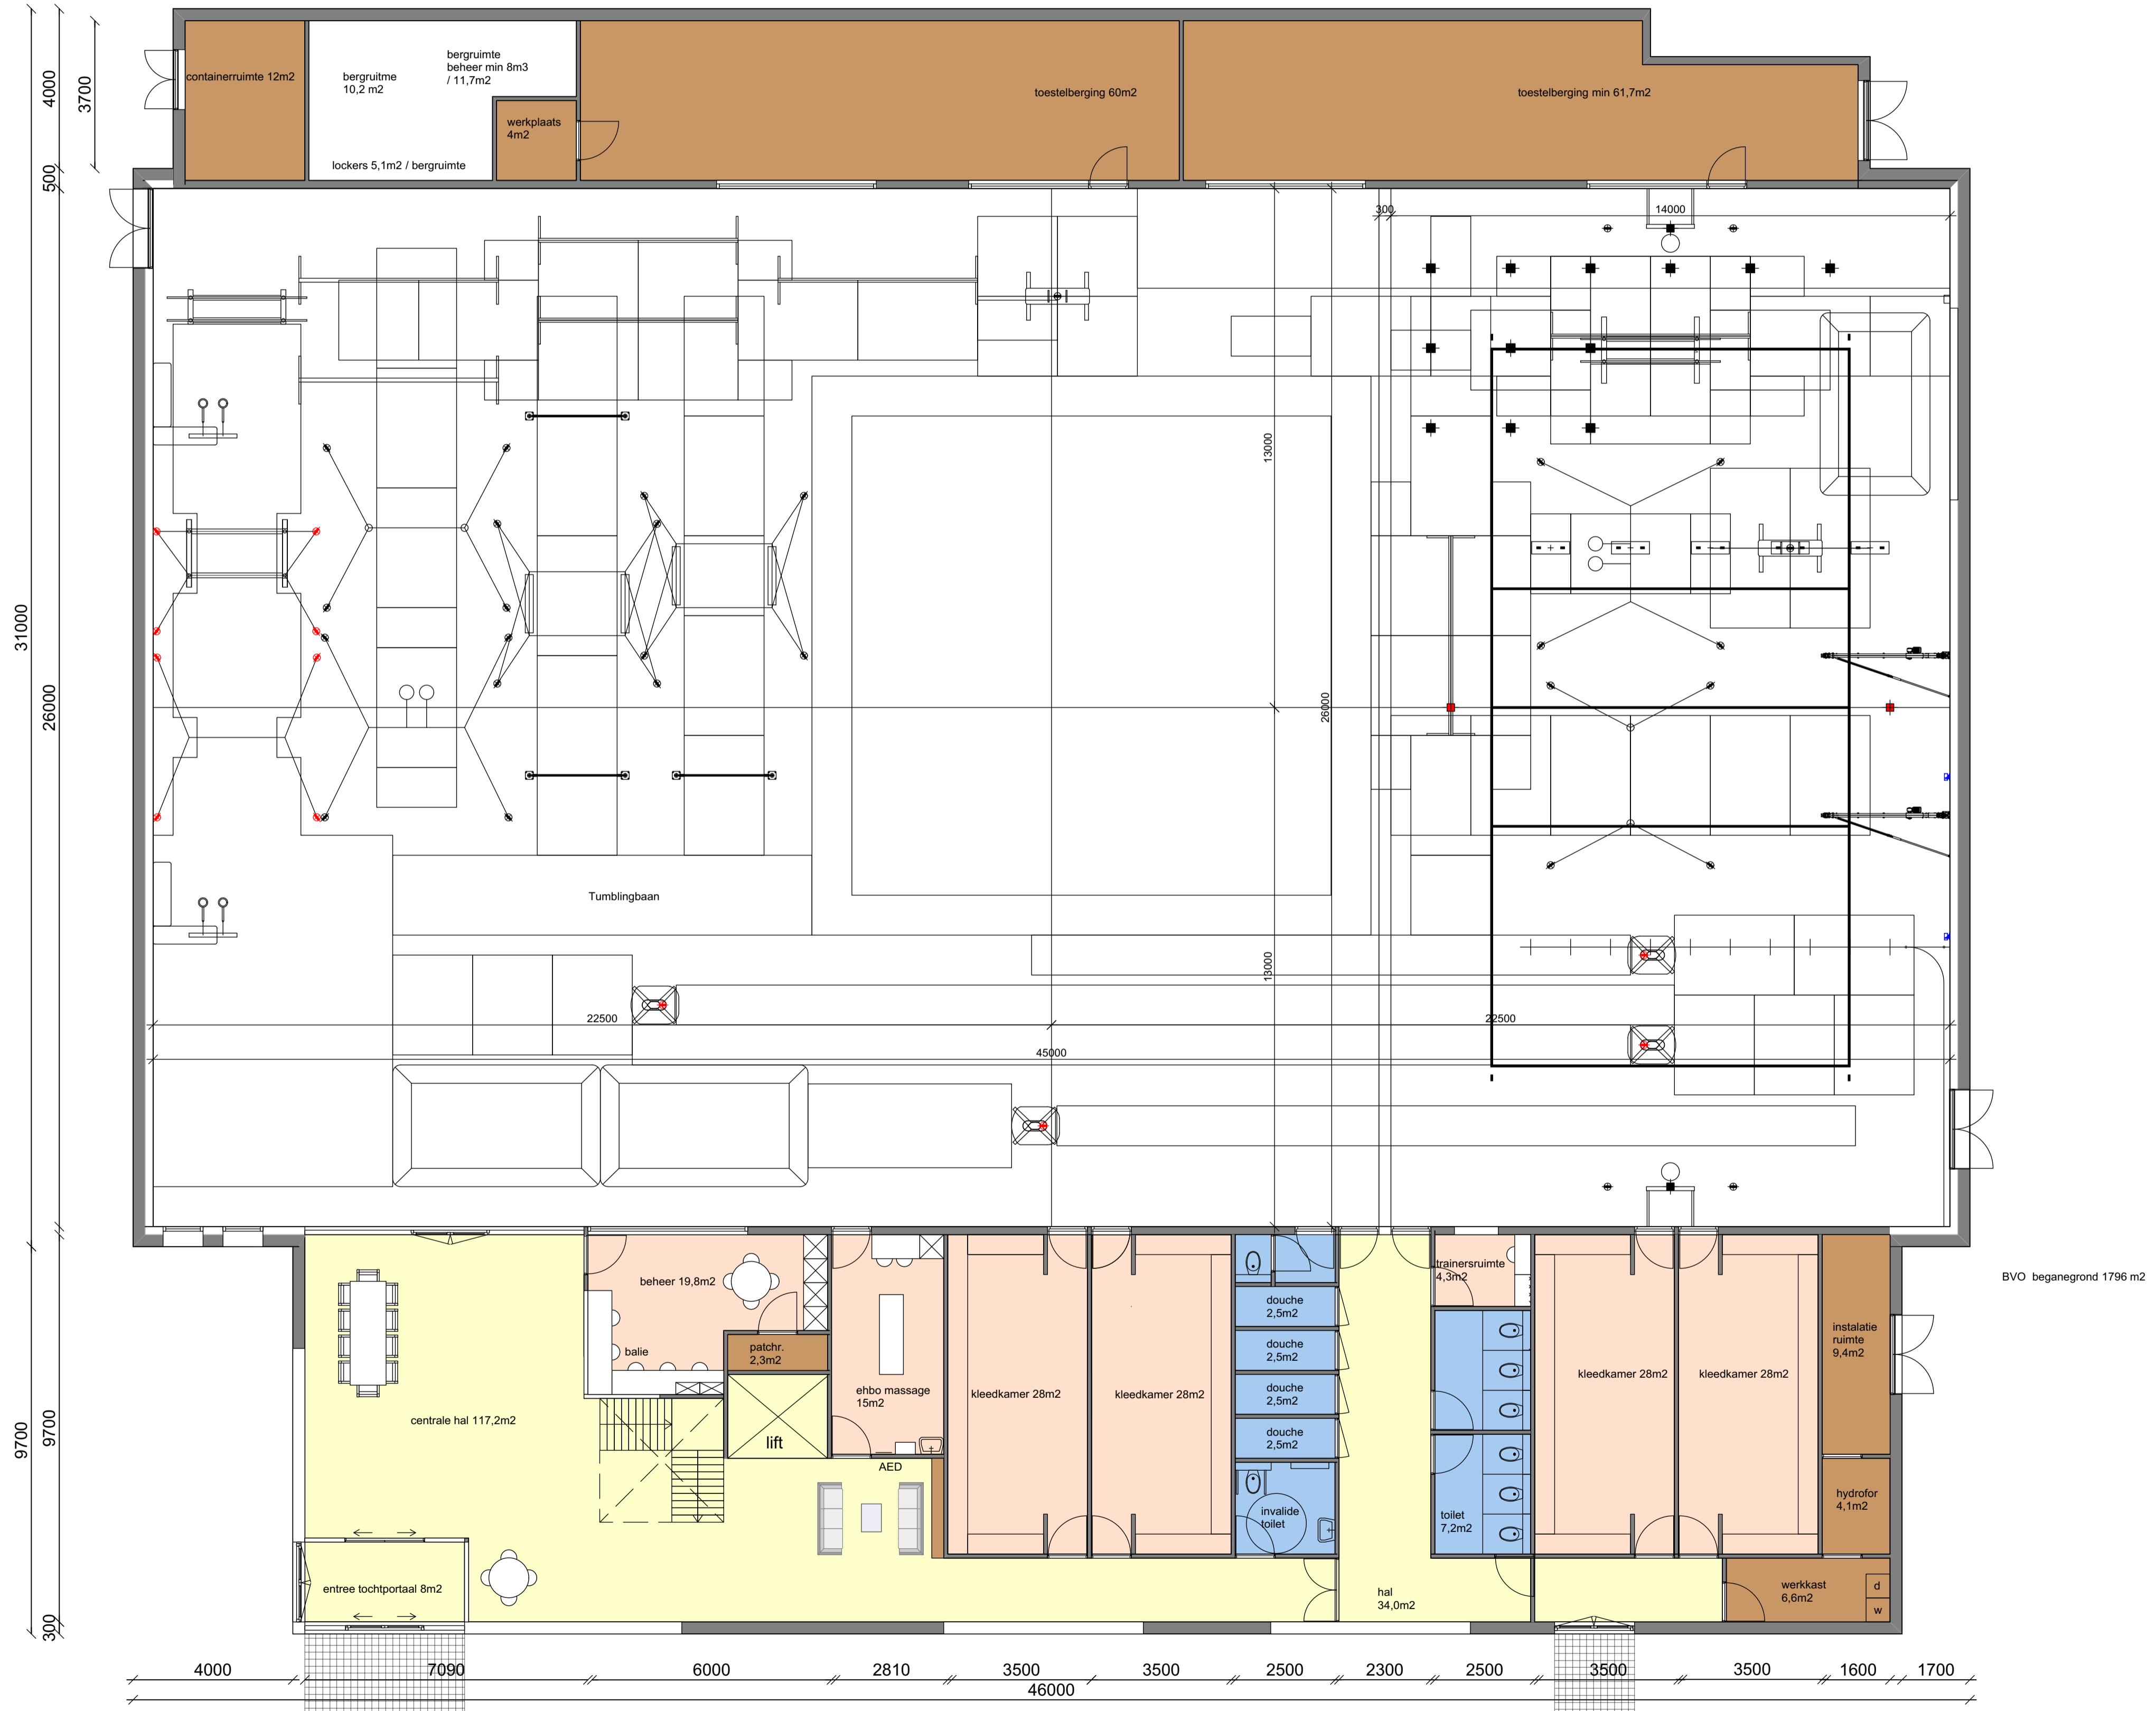

groene gevel bv heesters

geprofileerd cortenstalen gevel

OOSTGEVEL
schaal 1:150

kinheim

nieuwe hek

plein
wachten / spelen

fietspad auto te gast

5

8

13

BEGANEGROND
 schaal 1:100

BEGANEGROND
 schaal 1:100

OOSTGEVEL
schaal 1:150

WESTGEVEL
schaal 1:150

NOORDGEVEL
schaal 1:100

DOORSNEDE
schaal 1:100

ZUIDGEVEL
schaal 1:100