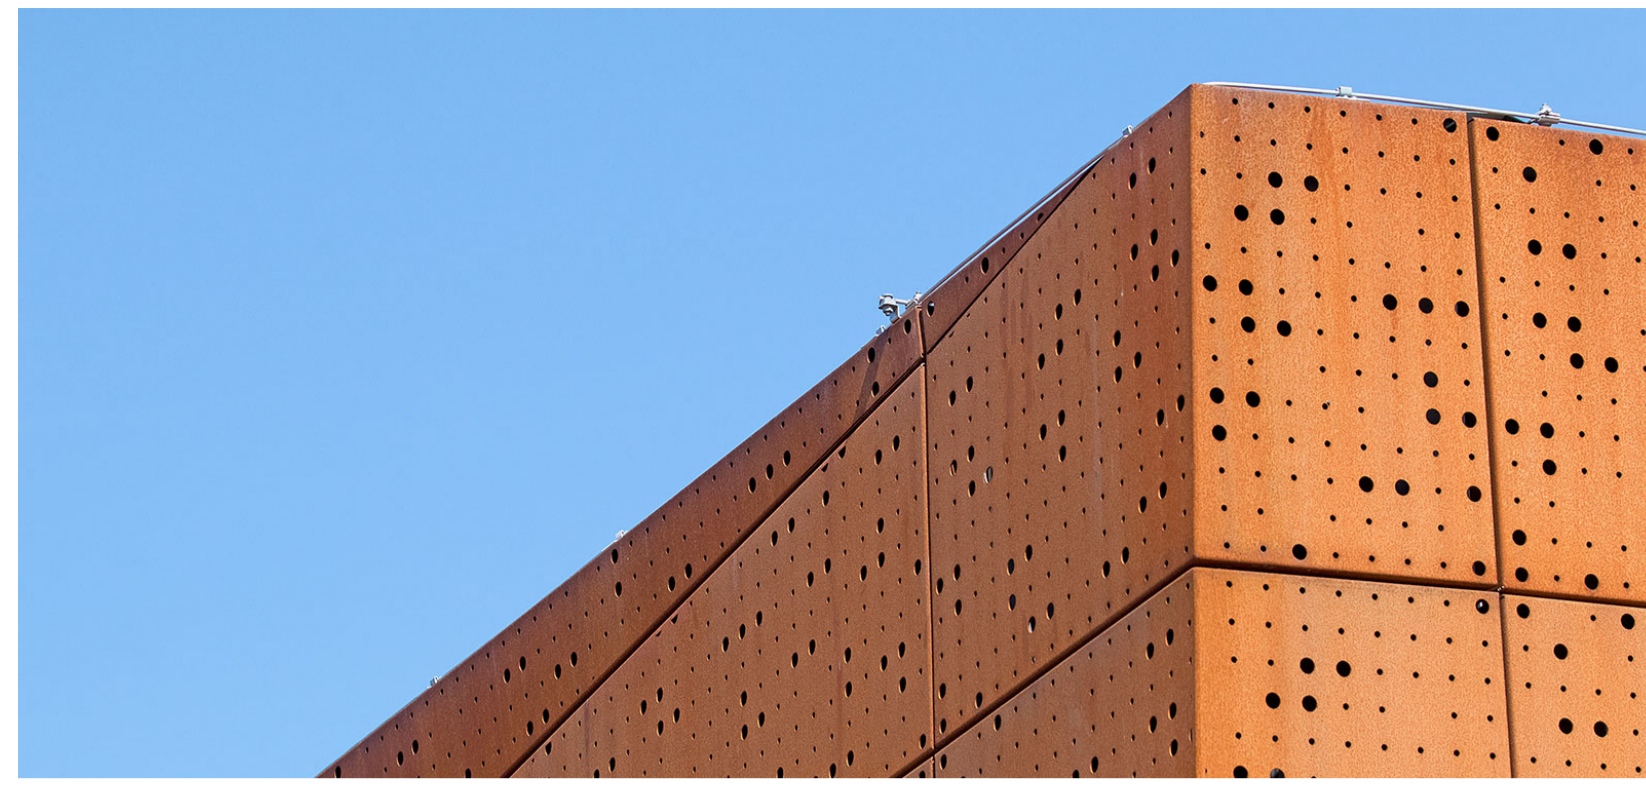

groene gevel bv heesters

geprofileerd cortenstalen gevel

OOSTGEVEL
schaal 1:150

kinheim

nieuwe hek

plein
wachten / spelen

fietspad auto te gast

5

ZUIDGEVEL
schaal 1:100