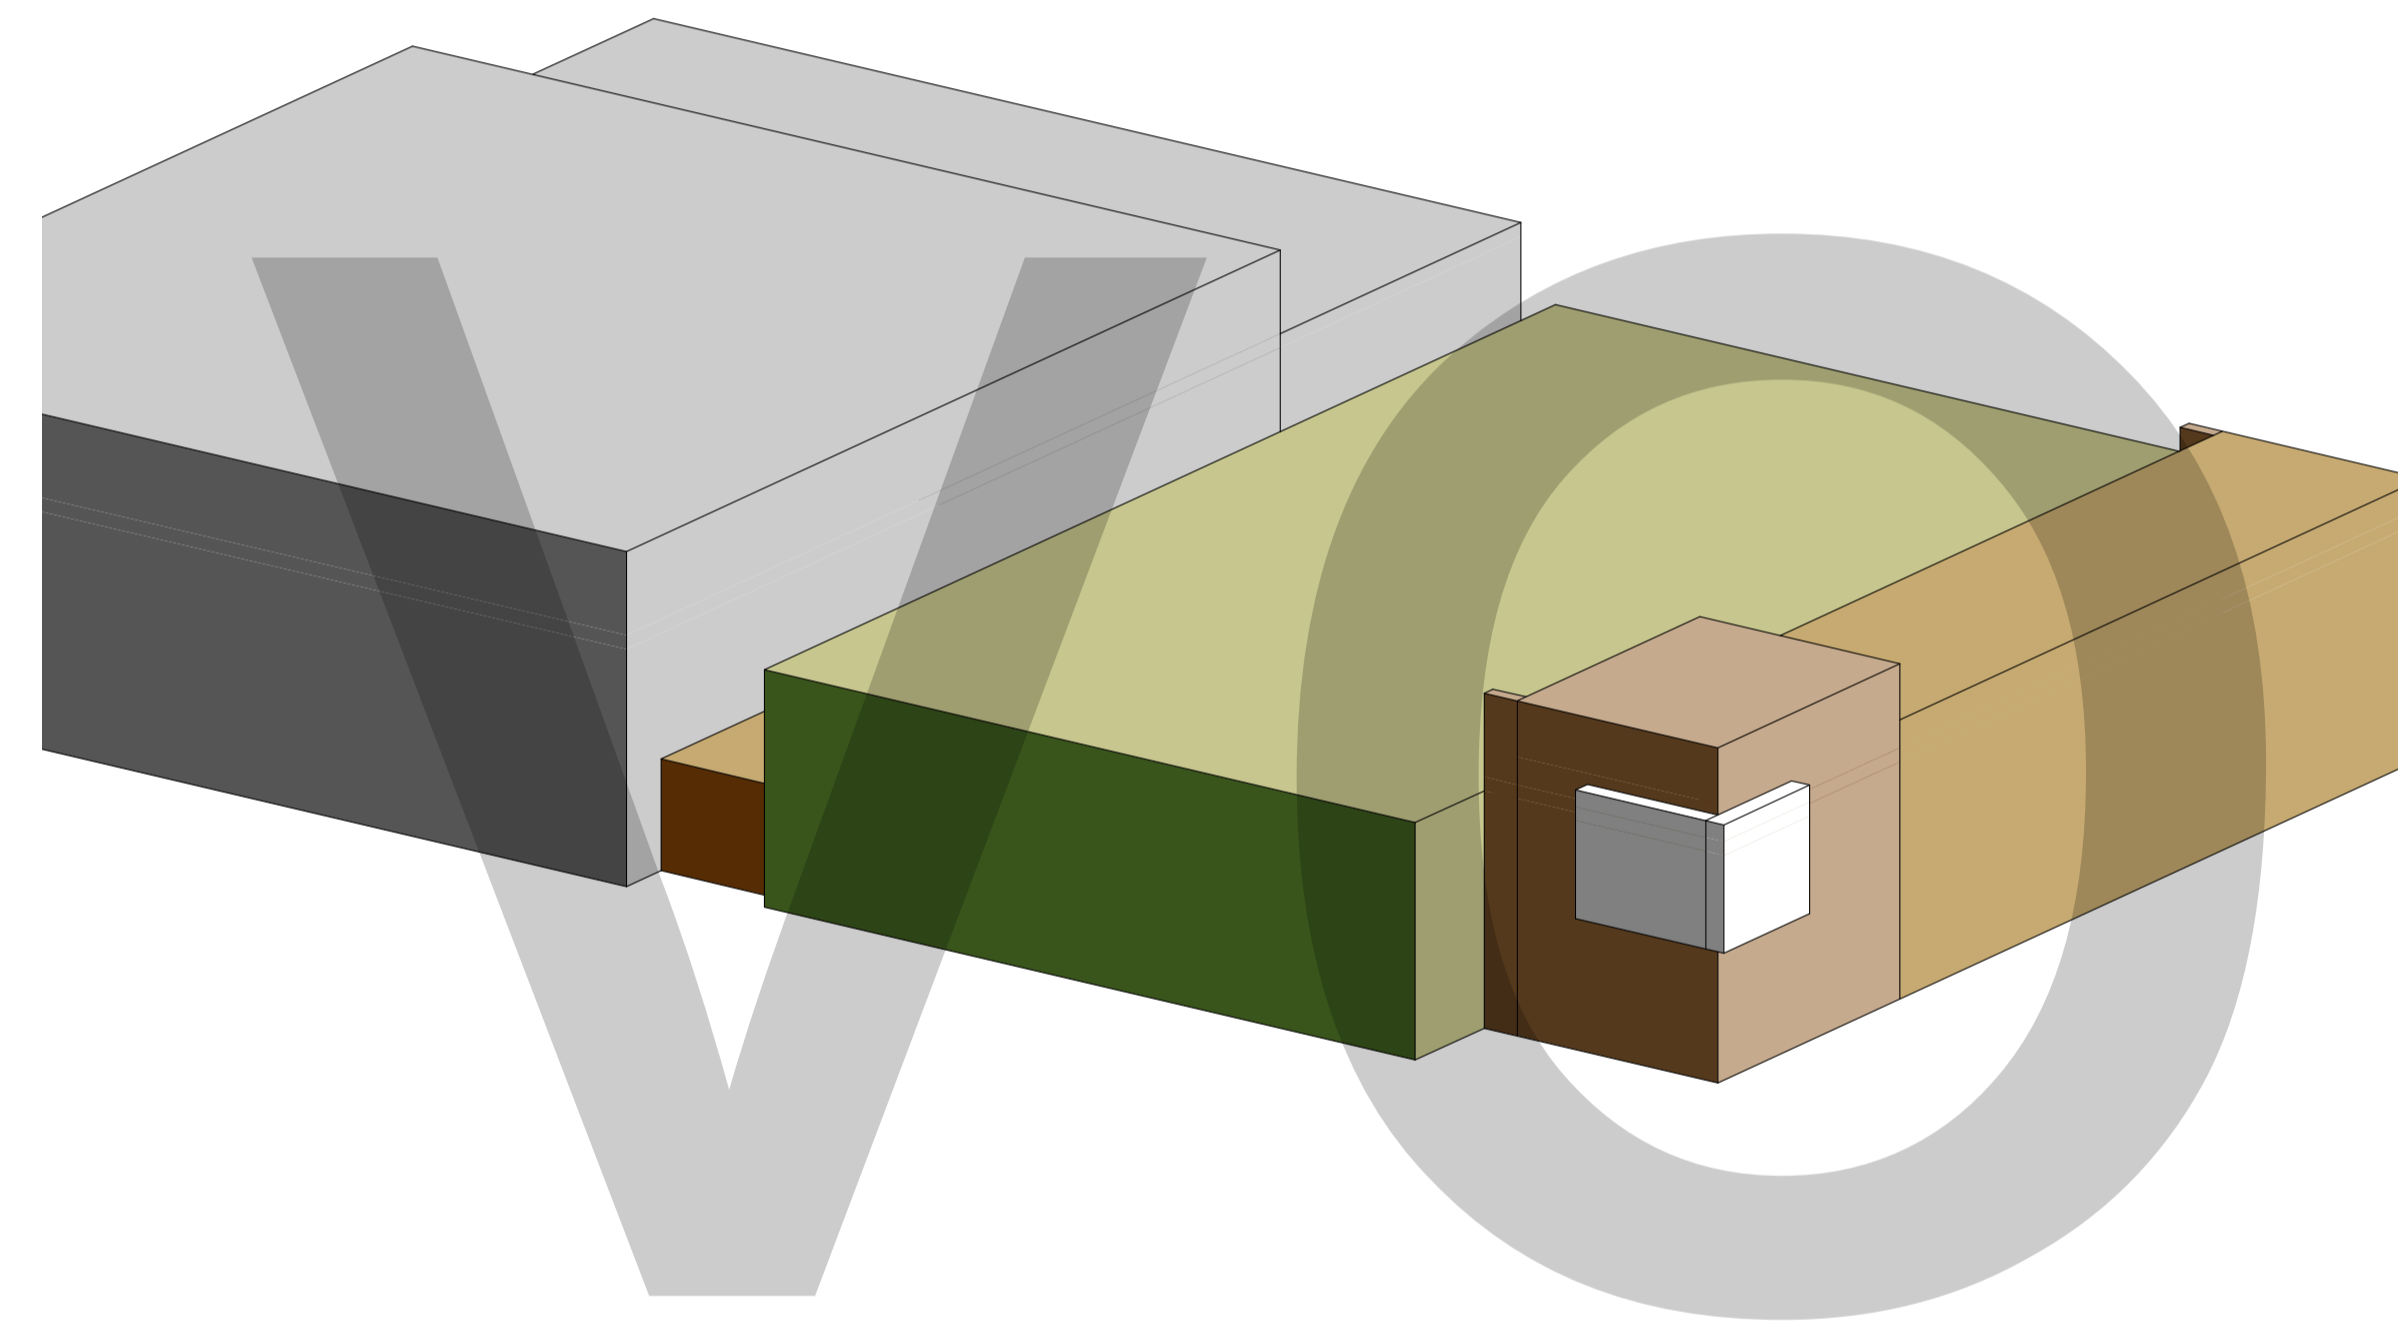

groene gevel bv heesters

geprofileerd cortenstalen gevel

OOSTGEVEL
schaal 1:150

kinheim

nieuwe hek

plein
wachten / spelen

fietspad auto te gast

5

8

13

BEGANEGROND
 schaal 1:100

BEGANEGROND
 schaal 1:100

OOSTGEVEL
schaal 1:150

WESTGEVEL
schaal 1:150

NOORDGEVEL
schaal 1:100

DOORSNEDE
schaal 1:100

ZUIDGEVEL
schaal 1:100