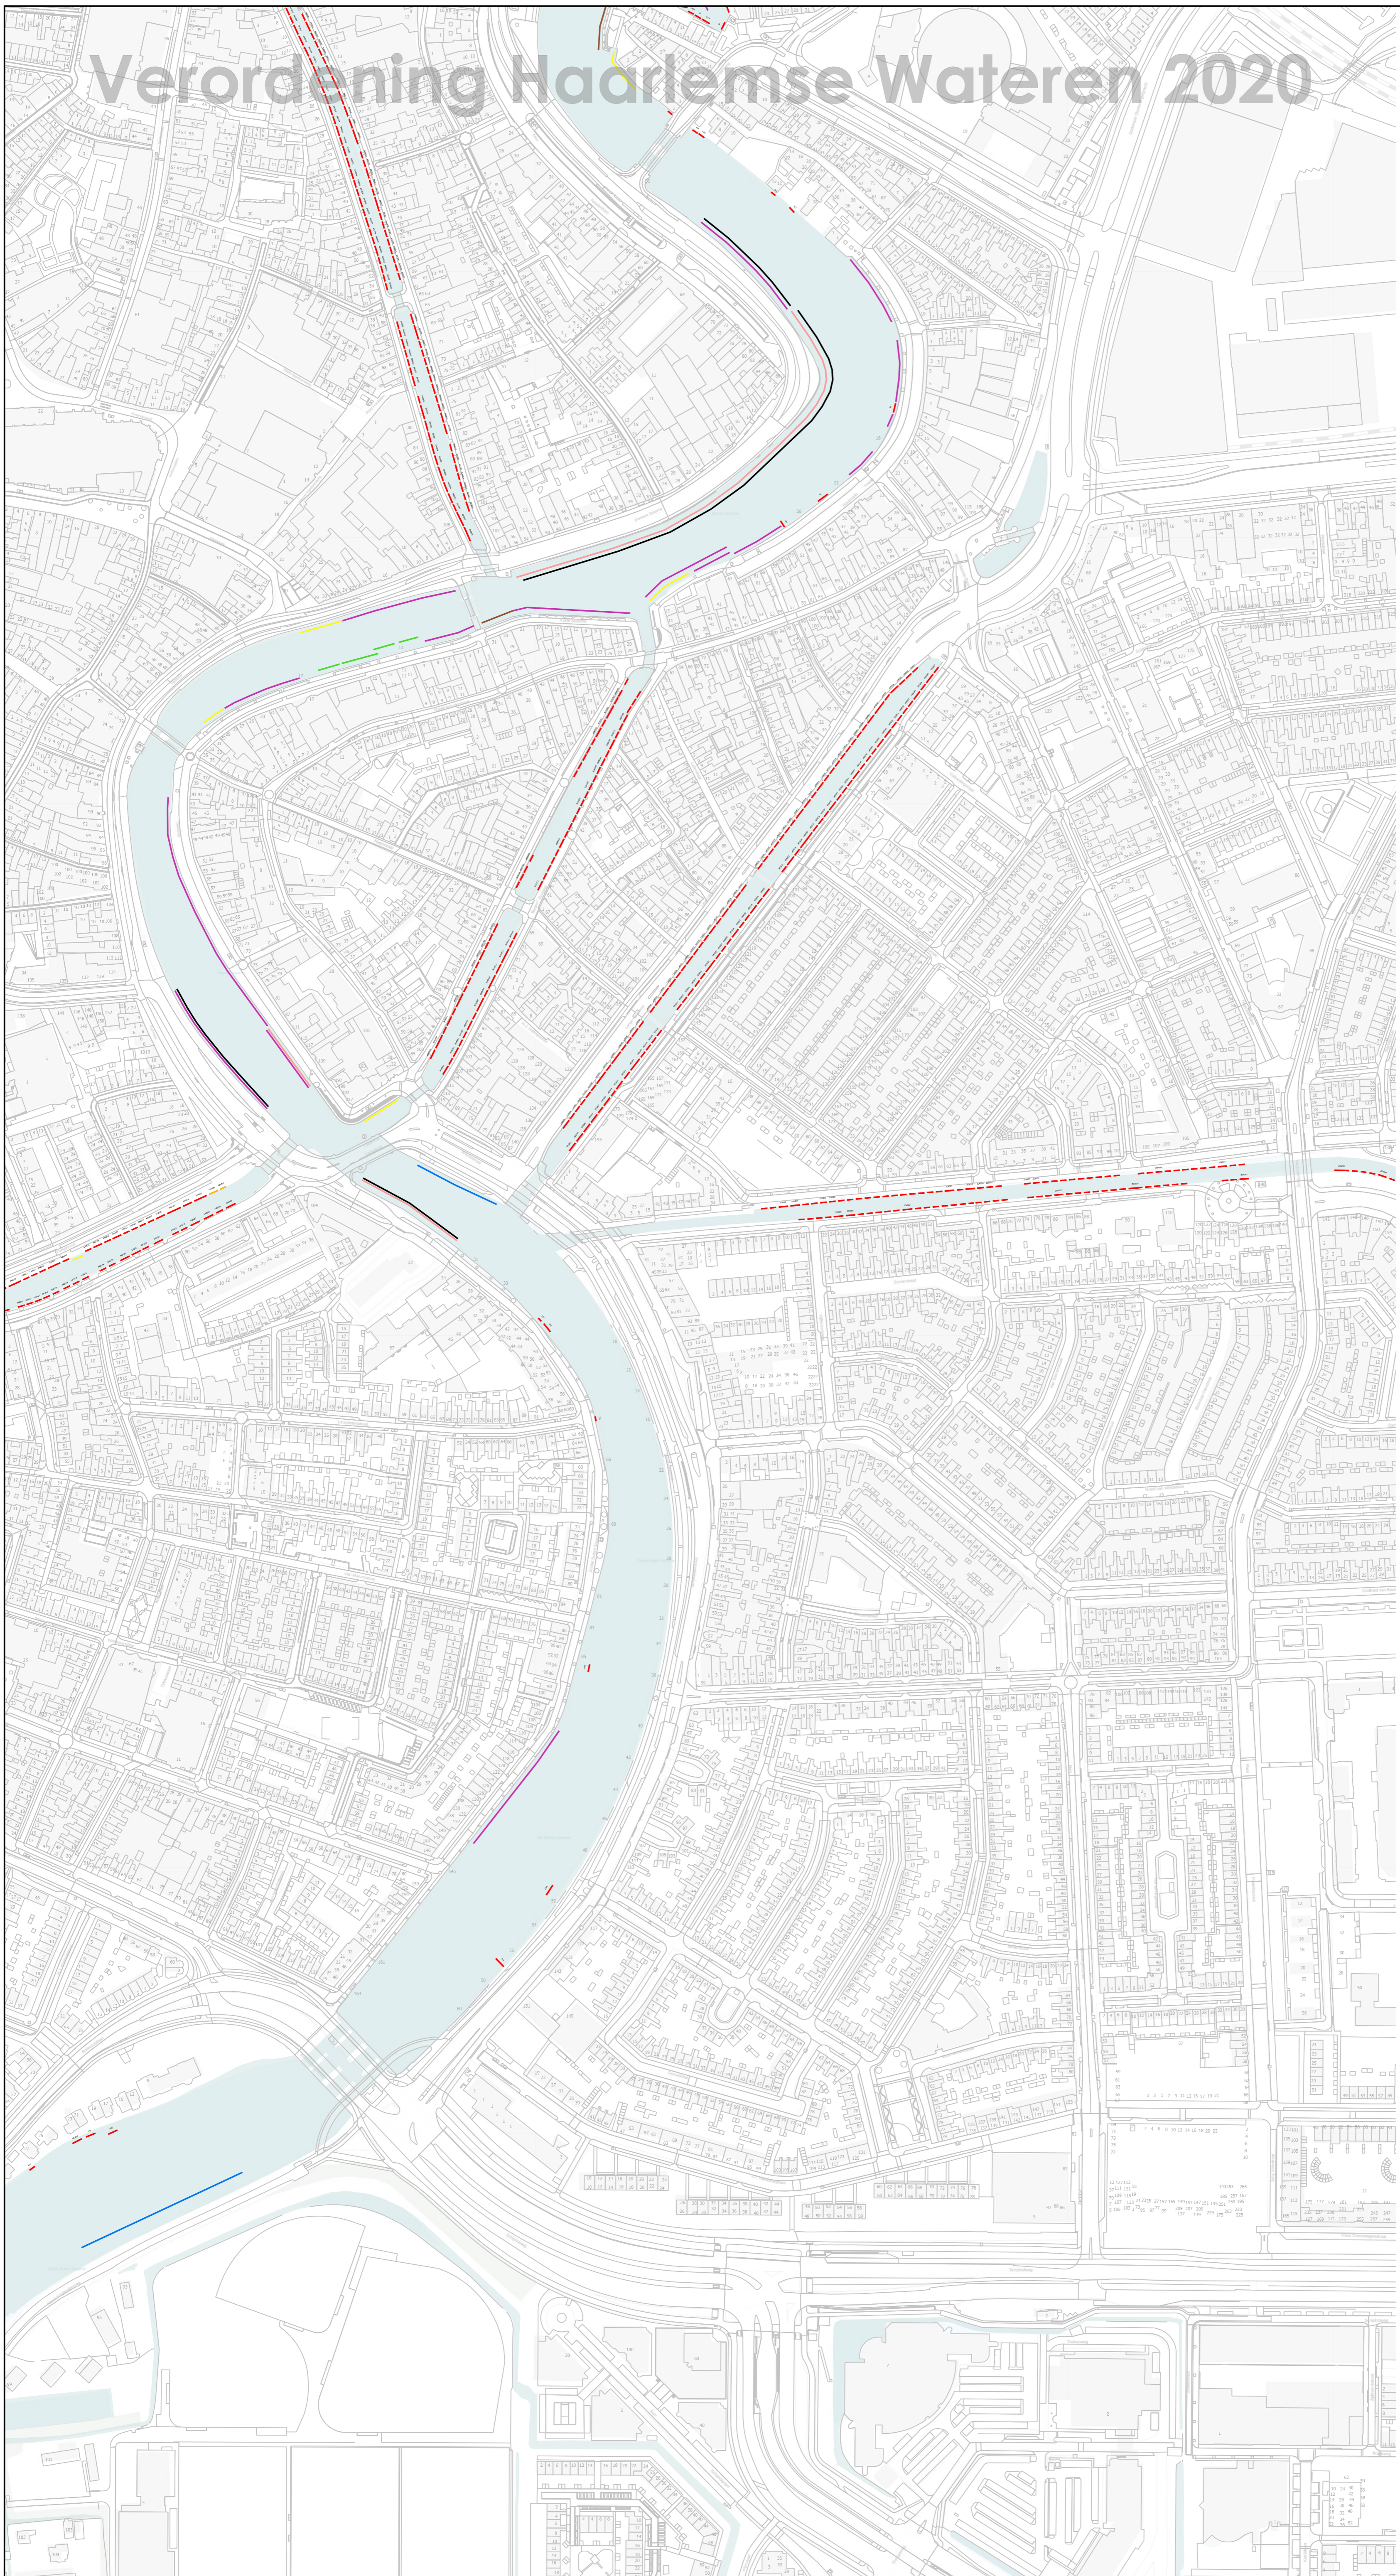

Verordening Haarlemse Wateren 2020

A1	A2	A3	A4	A5	A6	A7
B1	B2	B3	B4	B5	B6	B7
C1	C2	C3	C4	C5	C6	C7
D1	D2	D3	D4	D5	D6	D7
E1	E2	E3	E4	E5	E6	E7
F1	F2	F3	F4	F5	F6	F7

Kaartblad D4

Scheepvaartvoorzieningen

TYPE LIGPLAATS